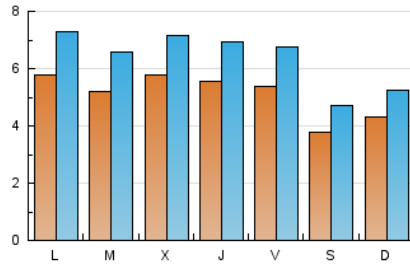

1. Cifras totales y promedios (Nacional)

MES - AÑO	NAVEGADORES UNICOS	VISITAS	PAGINAS
Febrero - 2023	8.514	17.863	30.723
PROMEDIO DIARIO	511	638	1.097
PROMEDIO LUNES-VIERNES	554	694	1.225
PROMEDIO SABADO-DOMINGO	402	497	779
PAGINAS / VISITAS	1,72		
DURACION MEDIA VISITAS	0:03:49		
DURACION MEDIA PAGINAS	0:05:18		

2. Secciones (Nacional)

	PAGINAS	%
HOME	14.605	47.54 %
RESTO	16.118	52.46 %

3. Por día del mes (Nacional)

Día	N. únicos	Visitas	Páginas	Día	N. únicos	Visitas	Páginas	Día	N. únicos	Visitas	Páginas
1	503	634	1.310	11	450	572	890	21	571	728	1.257
2	493	596	1.136	12	461	560	842	22	675	806	1.315
3	414	502	913	13	501	624	1.084	23	616	760	1.239
4	291	355	552	14	541	652	1.232	24	667	826	1.406
5	444	539	807	15	608	721	1.212	25	422	527	812
6	640	816	1.245	16	640	791	1.459	26	406	503	765
7	490	625	1.054	17	547	716	1.413	27	535	675	1.165
8	528	697	1.152	18	340	434	753	28	486	632	1.077
9	470	623	1.180	19	405	488	809				
10	514	660	1.271	20	637	801	1.373				

4. Gráficas (Nacional)

4.1 Por día de la semana (promedio)

N. únicos / Visitas (x 100)

Páginas (x 100)

4.2 Por franja horaria (promedio)

Visitas (x 1000)

Páginas (x 1000)

4.3 Por meses