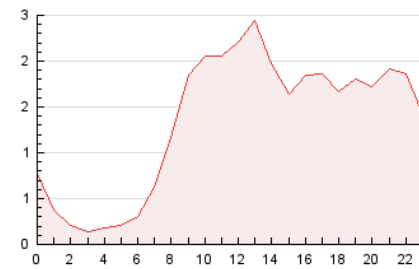

2. Secciones (Nacional e Internacional)

	PAGINAS	%
HOME	15.029	46.52 %
RESTO	17.275	53.48 %

3. Por día del mes (Nacional e Internacional)

Día	N. únicos	Visitas	Páginas	Día	N. únicos	Visitas	Páginas	Día	N. únicos	Visitas	Páginas
1	540	671	1.362	11	487	611	936	21	612	771	1.321
2	529	632	1.188	12	502	602	906	22	724	855	1.373
3	446	541	987	13	538	665	1.146	23	675	821	1.321
4	315	381	601	14	585	699	1.306	24	718	877	1.467
5	464	559	830	15	658	772	1.270	25	467	574	870
6	691	869	1.309	16	695	847	1.525	26	438	535	805
7	528	664	1.097	17	599	768	1.478	27	584	726	1.222
8	583	754	1.221	18	365	459	780	28	519	665	1.131
9	514	668	1.231	19	428	512	836				
10	565	712	1.329	20	693	858	1.456				

4. Gráficas (Nacional e Internacional)

4.1 Por día de la semana (promedio)

N. únicos / Visitas (x 100)

Páginas (x 100)

4.2 Por franja horaria (promedio)

Visitas (x 1000)

Páginas (x 1000)

4.3 Por meses