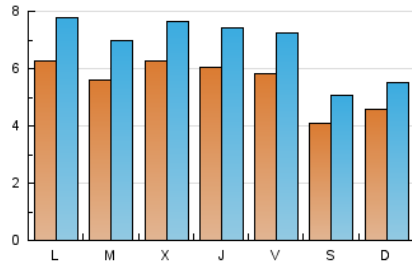

1. Cifras totales y promedios (Nacional e Internacional)

MES - AÑO	NAVEGADORES UNICOS	VISITAS	PAGINAS
Febrero - 2023	9.543	19.068	32.304
PROMEDIO DIARIO	552	681	1.154
PROMEDIO LUNES-VIERNES	600	742	1.287
PROMEDIO SABADO-DOMINGO	433	529	821
PAGINAS / VISITAS	1,69		
DURACION MEDIA VISITAS	0:03:44		
DURACION MEDIA PAGINAS	0:05:23		

2. Secciones (Nacional e Internacional)

	PAGINAS	%
HOME	15.029	46.52 %
RESTO	17.275	53.48 %

3. Por día del mes (Nacional e Internacional)

Día	N. únicos	Visitas	Páginas	Día	N. únicos	Visitas	Páginas	Día	N. únicos	Visitas	Páginas
1	540	671	1.362	11	487	611	936	21	612	771	1.321
2	529	632	1.188	12	502	602	906	22	724	855	1.373
3	446	541	987	13	538	665	1.146	23	675	821	1.321
4	315	381	601	14	585	699	1.306	24	718	877	1.467
5	464	559	830	15	658	772	1.270	25	467	574	870
6	691	869	1.309	16	695	847	1.525	26	438	535	805
7	528	664	1.097	17	599	768	1.478	27	584	726	1.222
8	583	754	1.221	18	365	459	780	28	519	665	1.131
9	514	668	1.231	19	428	512	836				
10	565	712	1.329	20	693	858	1.456				

4. Gráficas (Nacional e Internacional)

4.1 Por día de la semana (promedio)

N. únicos / Visitas (x 100)

Páginas (x 100)

4.2 Por franja horaria (promedio)

Visitas (x 1000)

Páginas (x 1000)

4.3 Por meses