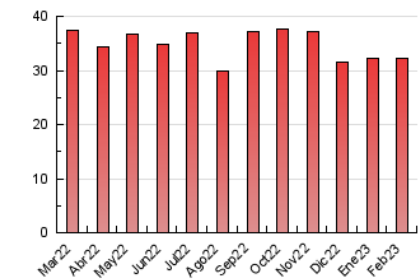

Páginas (x 1000)