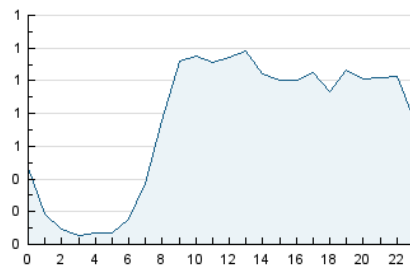

2. Secciones (Nacional)

	PAGINAS	%
HOME	14.605	47.54 %
RESTO	16.118	52.46 %

3. Por día del mes (Nacional)

Día	N. únicos	Visitas	Páginas	Día	N. únicos	Visitas	Páginas	Día	N. únicos	Visitas	Páginas
1	503	634	1.310	11	450	572	890	21	571	728	1.257
2	493	596	1.136	12	461	560	842	22	675	806	1.315
3	414	502	913	13	501	624	1.084	23	616	760	1.239
4	291	355	552	14	541	652	1.232	24	667	826	1.406
5	444	539	807	15	608	721	1.212	25	422	527	812
6	640	816	1.245	16	640	791	1.459	26	406	503	765
7	490	625	1.054	17	547	716	1.413	27	535	675	1.165
8	528	697	1.152	18	340	434	753	28	486	632	1.077
9	470	623	1.180	19	405	488	809				
10	514	660	1.271	20	637	801	1.373				

4. Gráficas (Nacional)

4.1 Por día de la semana (promedio)

N. únicos / Visitas (x 100)

Páginas (x 100)

4.2 Por franja horaria (promedio)

Visitas (x 1000)

Páginas (x 1000)

4.3 Por meses