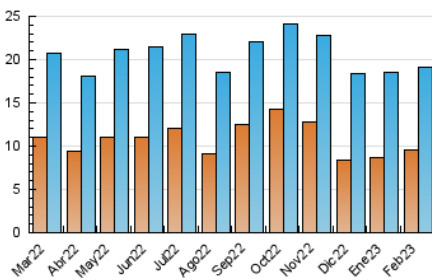

4.3 Por meses

N. únicos / Visitas (x 1000)