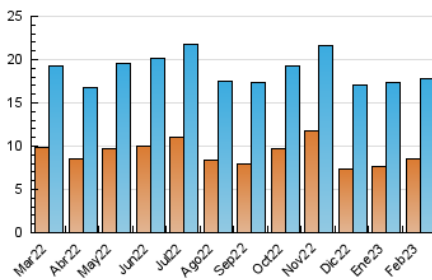

2. Secciones (Nacional)

	PAGINAS	%
HOME	14.605	47.54 %
RESTO	16.118	52.46 %

3. Por día del mes (Nacional)

Día	N. únicos	Visitas	Páginas	Día	N. únicos	Visitas	Páginas	Día	N. únicos	Visitas	Páginas
1	503	634	1.310	11	450	572	890	21	571	728	1.257
2	493	596	1.136	12	461	560	842	22	675	806	1.315
3	414	502	913	13	501	624	1.084	23	616	760	1.239
4	291	355	552	14	541	652	1.232	24	667	826	1.406
5	444	539	807	15	608	721	1.212	25	422	527	812
6	640	816	1.245	16	640	791	1.459	26	406	503	765
7	490	625	1.054	17	547	716	1.413	27	535	675	1.165
8	528	697	1.152	18	340	434	753	28	486	632	1.077
9	470	623	1.180	19	405	488	809				
10	514	660	1.271	20	637	801	1.373				

4. Gráficas (Nacional)

4.1 Por día de la semana (promedio)

N. únicos / Visitas (x 100)

Páginas (x 100)

4.2 Por franja horaria (promedio)

Visitas (x 1000)

Páginas (x 1000)

4.3 Por meses

N. únicos / Visitas (x 1000)

Páginas (x 1000)

5. Observaciones

Este Medio Electrónico de Comunicación ha sido medido por la herramienta Google Analytics de Google (Universal Analytics)

6. Definiciones básicas (Para más información ver Normas Técnicas para el Control de los Medios Electrónicos de Comunicación)

Visita:

Una secuencia ininterrumpida de páginas servidas a un usuario válido. Si dicho usuario no realiza peticiones de páginas en un periodo de tiempo (30 min) la siguiente petición constituirá el inicio de una nueva visita.