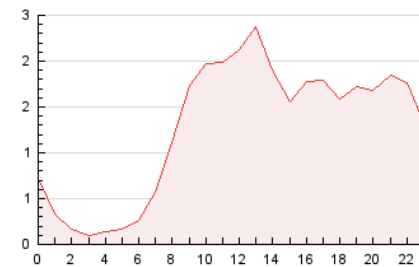

2. Secciones (Nacional)

	PAGINAS	%
HOME	14.605	47.54 %
RESTO	16.118	52.46 %

3. Por día del mes (Nacional)

Día	N. únicos	Visitas	Páginas	Día	N. únicos	Visitas	Páginas	Día	N. únicos	Visitas	Páginas
1	503	634	1.310	11	450	572	890	21	571	728	1.257
2	493	596	1.136	12	461	560	842	22	675	806	1.315
3	414	502	913	13	501	624	1.084	23	616	760	1.239
4	291	355	552	14	541	652	1.232	24	667	826	1.406
5	444	539	807	15	608	721	1.212	25	422	527	812
6	640	816	1.245	16	640	791	1.459	26	406	503	765
7	490	625	1.054	17	547	716	1.413	27	535	675	1.165
8	528	697	1.152	18	340	434	753	28	486	632	1.077
9	470	623	1.180	19	405	488	809				
10	514	660	1.271	20	637	801	1.373				

4. Gráficas (Nacional)

4.1 Por día de la semana (promedio)

N. únicos / Visitas (x 100)

Páginas (x 100)

4.2 Por franja horaria (promedio)

Visitas (x 1000)

Páginas (x 1000)

4.3 Por meses