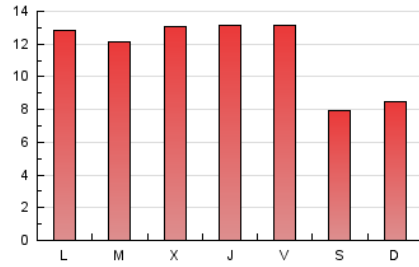

1. Cifras totales y promedios (Nacional e Internacional)

MES - AÑO	NAVEGADORES UNICOS	VISITAS	PAGINAS
Febrero - 2023	9.543	19.068	32.304
PROMEDIO DIARIO	552	681	1.154
PROMEDIO LUNES-VIERNES	600	742	1.287
PROMEDIO SABADO-DOMINGO	433	529	821
PAGINAS / VISITAS	1,69		
DURACION MEDIA VISITAS	0:03:44		
DURACION MEDIA PAGINAS	0:05:23		

2. Secciones (Nacional e Internacional)

	PAGINAS	%
HOME	15.029	46.52 %
RESTO	17.275	53.48 %

3. Por día del mes (Nacional e Internacional)

Día	N. únicos	Visitas	Páginas	Día	N. únicos	Visitas	Páginas	Día	N. únicos	Visitas	Páginas
1	540	671	1.362	11	487	611	936	21	612	771	1.321
2	529	632	1.188	12	502	602	906	22	724	855	1.373
3	446	541	987	13	538	665	1.146	23	675	821	1.321
4	315	381	601	14	585	699	1.306	24	718	877	1.467
5	464	559	830	15	658	772	1.270	25	467	574	870
6	691	869	1.309	16	695	847	1.525	26	438	535	805
7	528	664	1.097	17	599	768	1.478	27	584	726	1.222
8	583	754	1.221	18	365	459	780	28	519	665	1.131
9	514	668	1.231	19	428	512	836				
10	565	712	1.329	20	693	858	1.456				

4. Gráficas (Nacional e Internacional)

4.1 Por día de la semana (promedio)

N. únicos / Visitas (x 100)

Páginas (x 100)

4.2 Por franja horaria (promedio)

Visitas (x 1000)

Páginas (x 1000)

4.3 Por meses