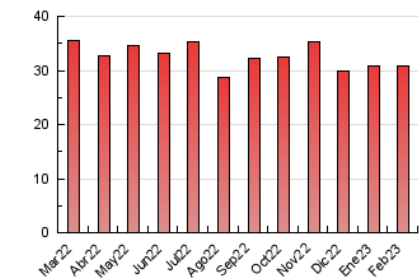

Páginas (x 1000)