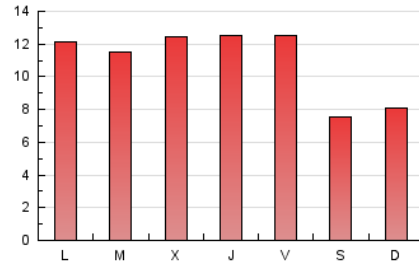

1. Cifras totales y promedios (Nacional)

MES - AÑO	NAVEGADORES UNICOS	VISITAS	PAGINAS
Febrero - 2023	8.514	17.863	30.723
PROMEDIO DIARIO	511	638	1.097
PROMEDIO LUNES-VIERNES	554	694	1.225
PROMEDIO SABADO-DOMINGO	402	497	779
PAGINAS / VISITAS	1,72		
DURACION MEDIA VISITAS	0:03:49		
DURACION MEDIA PAGINAS	0:05:18		

2. Secciones (Nacional)

	PAGINAS	%
HOME	14.605	47.54 %
RESTO	16.118	52.46 %

3. Por día del mes (Nacional)

Día	N. únicos	Visitas	Páginas	Día	N. únicos	Visitas	Páginas	Día	N. únicos	Visitas	Páginas
1	503	634	1.310	11	450	572	890	21	571	728	1.257
2	493	596	1.136	12	461	560	842	22	675	806	1.315
3	414	502	913	13	501	624	1.084	23	616	760	1.239
4	291	355	552	14	541	652	1.232	24	667	826	1.406
5	444	539	807	15	608	721	1.212	25	422	527	812
6	640	816	1.245	16	640	791	1.459	26	406	503	765
7	490	625	1.054	17	547	716	1.413	27	535	675	1.165
8	528	697	1.152	18	340	434	753	28	486	632	1.077
9	470	623	1.180	19	405	488	809				
10	514	660	1.271	20	637	801	1.373				

4. Gráficas (Nacional)

4.1 Por día de la semana (promedio)

N. únicos / Visitas (x 100)

Páginas (x 100)

4.2 Por franja horaria (promedio)

Visitas (x 1000)

Páginas (x 1000)

4.3 Por meses