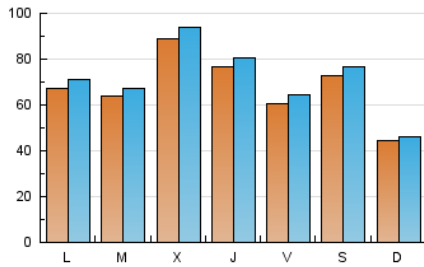

1. Cifras totales y promedios (Nacional e Internacional)

MES - AÑO	NAVEGADORES UNICOS	VISITAS	PAGINAS
Enero - 2025	139.432	224.161	266.472
PROMEDIO DIARIO	6.857	7.221	8.596
PROMEDIO LUNES-VIERNES	7.200	7.599	9.096
PROMEDIO SABADO-DOMINGO	5.871	6.134	7.159
PAGINAS / VISITAS	1,19		
DURACION MEDIA VISITAS	0:01:04		
TIEMPO INTERACCIÓN MEDIO	0:00:24		

2. Secciones (Nacional e Internacional)

	PAGINAS	%
HOME	15.891	5.96 %
RESTO	250.581	94.04 %

3. Por día del mes (Nacional e Internacional)

Día	N. únicos	Visitas	Páginas	Día	N. únicos	Visitas	Páginas	Día	N. únicos	Visitas	Páginas
1	9.397	9.771	11.841	11	8.614	8.821	10.378	21	10.477	11.162	12.975
2	9.122	9.690	12.037	12	3.811	3.938	4.835	22	10.109	10.623	12.114
3	7.271	7.697	9.095	13	9.222	9.413	11.040	23	5.524	5.762	6.840
4	4.333	4.511	5.403	14	7.578	7.886	9.461	24	4.660	4.803	6.260
5	4.344	4.558	5.364	15	6.892	7.089	8.730	25	9.134	9.837	11.108
6	4.982	5.197	6.265	16	10.431	10.889	12.806	26	5.629	5.779	6.698
7	3.762	3.997	5.034	17	6.244	6.688	7.746	27	6.231	6.675	7.915
8	13.984	15.349	17.769	18	7.114	7.519	8.675	28	3.748	3.885	4.947
9	10.171	10.663	12.533	19	3.985	4.111	4.808	29	3.969	4.192	5.350
10	10.787	11.555	13.219	20	6.541	7.058	8.705	30	3.141	3.241	4.165
								31	1.351	1.488	2.356

4. Gráficas (Nacional e Internacional)

4.1 Por día de la semana (promedio)

N. únicos / Visitas (x 100)

Páginas (x 100)

4.2 Por franja horaria (promedio)

Visitas_ (x 1000)

Páginas (x 1000)

4.3 Por meses