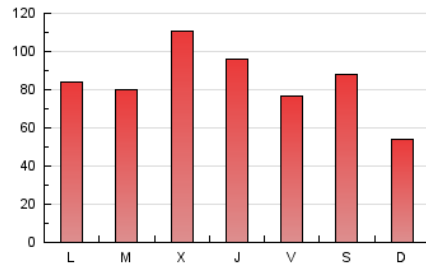

1. Cifras totales y promedios (Nacional)

MES - AÑO	NAVEGADORES UNICOS	VISITAS	PAGINAS
Enero - 2025	137.911	222.394	263.868
PROMEDIO DIARIO	6.796	7.151	8.512
PROMEDIO LUNES-VIERNES	7.135	7.521	9.005
PROMEDIO SABADO-DOMINGO	5.822	6.089	7.094
PAGINAS / VISITAS	1,19		
DURACION MEDIA VISITAS	0:01:04		
TIEMPO INTERACCIÓN MEDIO	0:00:24		

2. Secciones (Nacional)

	PAGINAS	%
HOME	15.573	5.90 %
RESTO	248.295	94.10 %

3. Por día del mes (Nacional)

Día	N. únicos	Visitas	Páginas	Día	N. únicos	Visitas	Páginas	Día	N. únicos	Visitas	Páginas
1	9.285	9.624	11.661	11	8.553	8.768	10.294	21	10.399	11.067	12.876
2	9.037	9.573	11.891	12	3.771	3.910	4.789	22	10.026	10.498	12.005
3	7.186	7.592	8.972	13	9.164	9.370	10.971	23	5.468	5.708	6.772
4	4.295	4.473	5.355	14	7.537	7.824	9.405	24	4.616	4.767	6.203
5	4.299	4.510	5.301	15	6.839	6.993	8.645	25	9.066	9.761	11.020
6	4.928	5.135	6.194	16	10.365	10.832	12.729	26	5.581	5.732	6.628
7	3.718	3.944	4.982	17	6.178	6.586	7.658	27	6.184	6.620	7.820
8	13.945	15.261	17.684	18	7.074	7.480	8.614	28	3.685	3.830	4.860
9	10.093	10.593	12.433	19	3.934	4.080	4.748	29	3.885	4.081	5.242
10	10.723	11.489	13.132	20	6.484	6.991	8.623	30	3.051	3.147	4.057
								31	1.314	1.451	2.304

4. Gráficas (Nacional)

4.1 Por día de la semana (promedio)

N. únicos / Visitas (x 100)

Páginas (x 100)

4.2 Por franja horaria (promedio)

Visitas_ (x 1000)

Páginas (x 1000)

4.3 Por meses