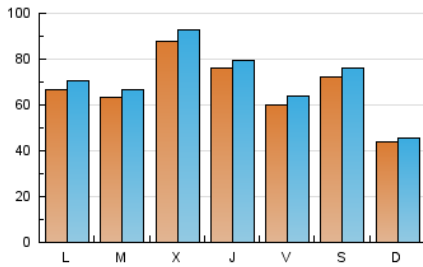

1. Cifras totales y promedios (Nacional)

MES - AÑO	NAVEGADORES UNICOS	VISITAS	PAGINAS
Enero - 2025	137.911	222.394	263.868
PROMEDIO DIARIO	6.796	7.151	8.512
PROMEDIO LUNES-VIERNES	7.135	7.521	9.005
PROMEDIO SABADO-DOMINGO	5.822	6.089	7.094
PAGINAS / VISITAS	1,19		
DURACION MEDIA VISITAS	0:01:04		
TIEMPO INTERACCIÓN MEDIO	0:00:24		

2. Secciones (Nacional)

	PAGINAS	%
HOME	15.573	5.90 %
RESTO	248.295	94.10 %

3. Por día del mes (Nacional)

Día	N. únicos	Visitas	Páginas	Día	N. únicos	Visitas	Páginas	Día	N. únicos	Visitas	Páginas
1	9.285	9.624	11.661	11	8.553	8.768	10.294	21	10.399	11.067	12.876
2	9.037	9.573	11.891	12	3.771	3.910	4.789	22	10.026	10.498	12.005
3	7.186	7.592	8.972	13	9.164	9.370	10.971	23	5.468	5.708	6.772
4	4.295	4.473	5.355	14	7.537	7.824	9.405	24	4.616	4.767	6.203
5	4.299	4.510	5.301	15	6.839	6.993	8.645	25	9.066	9.761	11.020
6	4.928	5.135	6.194	16	10.365	10.832	12.729	26	5.581	5.732	6.628
7	3.718	3.944	4.982	17	6.178	6.586	7.658	27	6.184	6.620	7.820
8	13.945	15.261	17.684	18	7.074	7.480	8.614	28	3.685	3.830	4.860
9	10.093	10.593	12.433	19	3.934	4.080	4.748	29	3.885	4.081	5.242
10	10.723	11.489	13.132	20	6.484	6.991	8.623	30	3.051	3.147	4.057
								31	1.314	1.451	2.304

4. Gráficas (Nacional)

4.1 Por día de la semana (promedio)

N. únicos / Visitas (x 100)

Páginas (x 100)

4.2 Por franja horaria (promedio)

Visitas_ (x 1000)

Páginas (x 1000)

4.3 Por meses