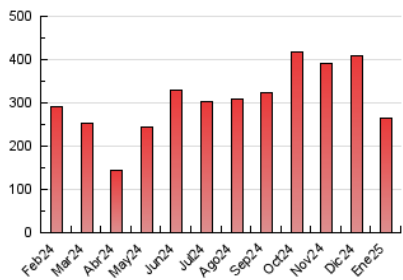

1. Cifras totales y promedios (Nacional)

MES - AÑO	NAVEGADORES UNICOS	VISITAS	PAGINAS
Enero - 2025	137.911	222.394	263.868
PROMEDIO DIARIO	6.796	7.151	8.512
PROMEDIO LUNES-VIERNES	7.135	7.521	9.005
PROMEDIO SABADO-DOMINGO	5.822	6.089	7.094
PAGINAS / VISITAS	1,19		
DURACION MEDIA VISITAS	0:01:04		
TIEMPO INTERACCIÓN MEDIO	0:00:24		

2. Secciones (Nacional)

	PAGINAS	%
HOME	15.573	5.90 %
RESTO	248.295	94.10 %

3. Por día del mes (Nacional)

Día	N. únicos	Visitas	Páginas	Día	N. únicos	Visitas	Páginas	Día	N. únicos	Visitas	Páginas
1	9.285	9.624	11.661	11	8.553	8.768	10.294	21	10.399	11.067	12.876
2	9.037	9.573	11.891	12	3.771	3.910	4.789	22	10.026	10.498	12.005
3	7.186	7.592	8.972	13	9.164	9.370	10.971	23	5.468	5.708	6.772
4	4.295	4.473	5.355	14	7.537	7.824	9.405	24	4.616	4.767	6.203
5	4.299	4.510	5.301	15	6.839	6.993	8.645	25	9.066	9.761	11.020
6	4.928	5.135	6.194	16	10.365	10.832	12.729	26	5.581	5.732	6.628
7	3.718	3.944	4.982	17	6.178	6.586	7.658	27	6.184	6.620	7.820
8	13.945	15.261	17.684	18	7.074	7.480	8.614	28	3.685	3.830	4.860
9	10.093	10.593	12.433	19	3.934	4.080	4.748	29	3.885	4.081	5.242
10	10.723	11.489	13.132	20	6.484	6.991	8.623	30	3.051	3.147	4.057
								31	1.314	1.451	2.304

4. Gráficas (Nacional)

4.1 Por día de la semana (promedio)

N. únicos / Visitas (x 100)

Páginas (x 100)

4.2 Por franja horaria (promedio)

Visitas_ (x 1000)

Páginas (x 1000)

4.3 Por meses

N. únicos / Visitas (x 1000)

Páginas (x 1000)

5. Observaciones

Este Medio Electrónico de Comunicación ha sido medido por la herramienta Google Analytics de Google (GA4).

6. Definiciones básicas (Para más información ver Normas Técnicas para el Control de los Medios Electrónicos de Comunicación)