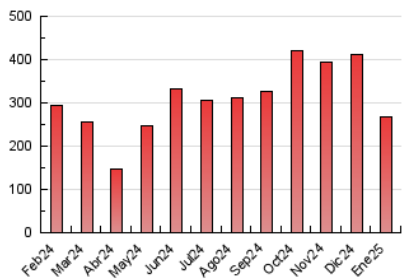

Páginas (x 1000)