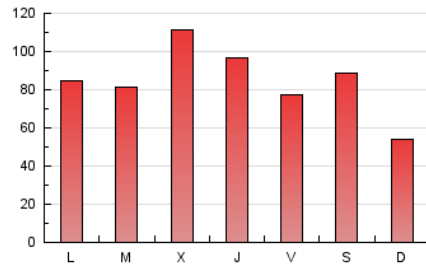

1. Cifras totales y promedios (Nacional e Internacional)

MES - AÑO	NAVEGADORES UNICOS	VISITAS	PAGINAS
Enero - 2025	139.432	224.161	266.472
PROMEDIO DIARIO	6.857	7.221	8.596
PROMEDIO LUNES-VIERNES	7.200	7.599	9.096
PROMEDIO SABADO-DOMINGO	5.871	6.134	7.159
PAGINAS / VISITAS	1,19		
DURACION MEDIA VISITAS	0:01:04		
TIEMPO INTERACCIÓN MEDIO	0:00:24		

2. Secciones (Nacional e Internacional)

	PAGINAS	%
HOME	15.891	5.96 %
RESTO	250.581	94.04 %

3. Por día del mes (Nacional e Internacional)

Día	N. únicos	Visitas	Páginas	Día	N. únicos	Visitas	Páginas	Día	N. únicos	Visitas	Páginas
1	9.397	9.771	11.841	11	8.614	8.821	10.378	21	10.477	11.162	12.975
2	9.122	9.690	12.037	12	3.811	3.938	4.835	22	10.109	10.623	12.114
3	7.271	7.697	9.095	13	9.222	9.413	11.040	23	5.524	5.762	6.840
4	4.333	4.511	5.403	14	7.578	7.886	9.461	24	4.660	4.803	6.260
5	4.344	4.558	5.364	15	6.892	7.089	8.730	25	9.134	9.837	11.108
6	4.982	5.197	6.265	16	10.431	10.889	12.806	26	5.629	5.779	6.698
7	3.762	3.997	5.034	17	6.244	6.688	7.746	27	6.231	6.675	7.915
8	13.984	15.349	17.769	18	7.114	7.519	8.675	28	3.748	3.885	4.947
9	10.171	10.663	12.533	19	3.985	4.111	4.808	29	3.969	4.192	5.350
10	10.787	11.555	13.219	20	6.541	7.058	8.705	30	3.141	3.241	4.165
								31	1.351	1.488	2.356

4. Gráficas (Nacional e Internacional)

4.1 Por día de la semana (promedio)

N. únicos / Visitas (x 100)

Páginas (x 100)

4.2 Por franja horaria (promedio)

Visitas_ (x 1000)

Páginas (x 1000)

4.3 Por meses