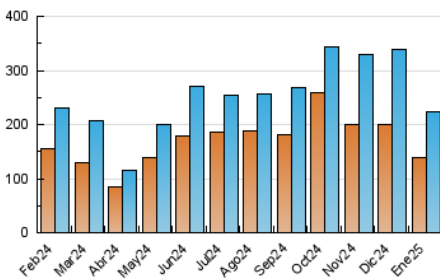

2. Secciones (Nacional)

	PAGINAS	%
HOME	15.573	5.90 %
RESTO	248.295	94.10 %

3. Por día del mes (Nacional)

Día	N. únicos	Visitas	Páginas	Día	N. únicos	Visitas	Páginas	Día	N. únicos	Visitas	Páginas
1	9.285	9.624	11.661	11	8.553	8.768	10.294	21	10.399	11.067	12.876
2	9.037	9.573	11.891	12	3.771	3.910	4.789	22	10.026	10.498	12.005
3	7.186	7.592	8.972	13	9.164	9.370	10.971	23	5.468	5.708	6.772
4	4.295	4.473	5.355	14	7.537	7.824	9.405	24	4.616	4.767	6.203
5	4.299	4.510	5.301	15	6.839	6.993	8.645	25	9.066	9.761	11.020
6	4.928	5.135	6.194	16	10.365	10.832	12.729	26	5.581	5.732	6.628
7	3.718	3.944	4.982	17	6.178	6.586	7.658	27	6.184	6.620	7.820
8	13.945	15.261	17.684	18	7.074	7.480	8.614	28	3.685	3.830	4.860
9	10.093	10.593	12.433	19	3.934	4.080	4.748	29	3.885	4.081	5.242
10	10.723	11.489	13.132	20	6.484	6.991	8.623	30	3.051	3.147	4.057
								31	1.314	1.451	2.304

4. Gráficas (Nacional)

4.1 Por día de la semana (promedio)

N. únicos / Visitas (x 100)

Páginas (x 100)

4.2 Por franja horaria (promedio)

Visitas_ (x 1000)

Páginas (x 1000)

4.3 Por meses

N. únicos / Visitas (x 1000)

Páginas (x 1000)

5. Observaciones

Este Medio Electrónico de Comunicación ha sido medido por la herramienta Google Analytics de Google (GA4).

6. Definiciones básicas (Para más información ver Normas Técnicas para el Control de los Medios Electrónicos de Comunicación)

Visita:

Una secuencia ininterrumpida de páginas servidas a un usuario válido. Si dicho usuario no realiza peticiones de páginas en un periodo de tiempo (30 min) la siguiente petición constituirá el inicio de una nueva visita.