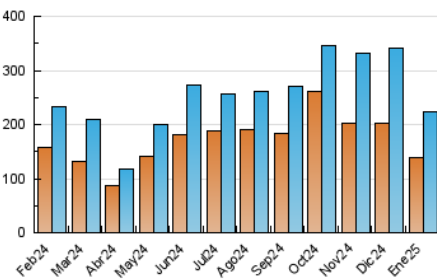

4.3 Por meses

N. únicos / Visitas (x 1000)