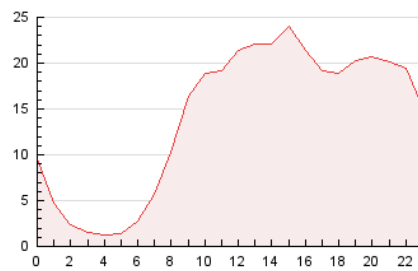

#### 3. Por día del mes (Nacional)

Día	N. únicos	Visitas	Páginas	Día	N. únicos	Visitas	Páginas	Día	N. únicos	Visitas	Páginas
1	1.920	2.036	2.577	11	18.505	19.119	24.642	21	5.985	6.290	7.735
2	1.616	1.717	2.447	12	5.988	6.489	8.076	22	5.085	5.433	6.945
3	5.623	5.850	7.243	13	3.033	3.253	3.943	23	7.598	8.174	10.147
4	6.818	7.091	8.797	14	5.814	6.091	7.107	24	11.417	12.162	14.955
5	2.626	2.808	3.613	15	15.018	16.140	19.543	25	24.982	27.454	32.021
6	9.140	9.396	10.761	16	10.210	10.614	13.101	26	12.934	13.826	16.979
7	14.702	15.024	17.882	17	8.974	9.421	12.500	27	3.865	4.190	5.101
8	6.834	7.087	8.996	18	5.819	6.090	7.948	28	1.987	2.121	2.701
9	8.340	9.002	11.278	19	17.538	18.505	22.338	29	2.000	2.210	3.030
10	19.493	20.230	25.140	20	8.921	9.227	11.254	30	3.508	3.800	5.206
								31	3.263	3.419	4.862

#### 4.1 Por día de la semana (promedio)

N. únicos / Visitas (x 100)

Páginas (x 100)

#### 4.2 Por franja horaria (promedio)

Visitas\_ (x 1000)

Páginas (x 1000)

#### 4.3 Por meses

N. únicos / Visitas (x 1000)

Páginas (x 1000)