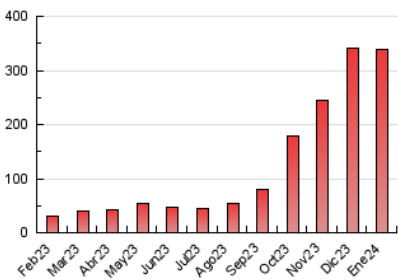

#### 3. Por día del mes (Nacional)

Día	N. únicos	Visitas	Páginas	Día	N. únicos	Visitas	Páginas	Día	N. únicos	Visitas	Páginas
1	1.920	2.036	2.577	11	18.505	19.119	24.642	21	5.985	6.290	7.735
2	1.616	1.717	2.447	12	5.988	6.489	8.076	22	5.085	5.433	6.945
3	5.623	5.850	7.243	13	3.033	3.253	3.943	23	7.598	8.174	10.147
4	6.818	7.091	8.797	14	5.814	6.091	7.107	24	11.417	12.162	14.955
5	2.626	2.808	3.613	15	15.018	16.140	19.543	25	24.982	27.454	32.021
6	9.140	9.396	10.761	16	10.210	10.614	13.101	26	12.934	13.826	16.979
7	14.702	15.024	17.882	17	8.974	9.421	12.500	27	3.865	4.190	5.101
8	6.834	7.087	8.996	18	5.819	6.090	7.948	28	1.987	2.121	2.701
9	8.340	9.002	11.278	19	17.538	18.505	22.338	29	2.000	2.210	3.030
10	19.493	20.230	25.140	20	8.921	9.227	11.254	30	3.508	3.800	5.206
								31	3.263	3.419	4.862

#### 4.1 Por día de la semana (promedio)

N. únicos / Visitas (x 100)

Páginas (x 100)

#### 4.2 Por franja horaria (promedio)

Visitas\_ (x 1000)

Páginas (x 1000)

#### 4.3 Por meses

N. únicos / Visitas (x 1000)

Páginas (x 1000)