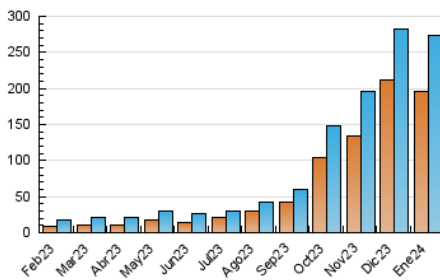

#### 3. Por día del mes (Nacional)

Día	N. únicos	Visitas	Páginas	Día	N. únicos	Visitas	Páginas	Día	N. únicos	Visitas	Páginas
1	1.920	2.036	2.577	11	18.505	19.119	24.642	21	5.985	6.290	7.735
2	1.616	1.717	2.447	12	5.988	6.489	8.076	22	5.085	5.433	6.945
3	5.623	5.850	7.243	13	3.033	3.253	3.943	23	7.598	8.174	10.147
4	6.818	7.091	8.797	14	5.814	6.091	7.107	24	11.417	12.162	14.955
5	2.626	2.808	3.613	15	15.018	16.140	19.543	25	24.982	27.454	32.021
6	9.140	9.396	10.761	16	10.210	10.614	13.101	26	12.934	13.826	16.979
7	14.702	15.024	17.882	17	8.974	9.421	12.500	27	3.865	4.190	5.101
8	6.834	7.087	8.996	18	5.819	6.090	7.948	28	1.987	2.121	2.701
9	8.340	9.002	11.278	19	17.538	18.505	22.338	29	2.000	2.210	3.030
10	19.493	20.230	25.140	20	8.921	9.227	11.254	30	3.508	3.800	5.206
								31	3.263	3.419	4.862

#### 4.1 Por día de la semana (promedio)

N. únicos / Visitas (x 100)

Páginas (x 100)

#### 4.2 Por franja horaria (promedio)

Visitas\_ (x 1000)

Páginas (x 1000)

#### 4.3 Por meses

N. únicos / Visitas (x 1000)

Páginas (x 1000)