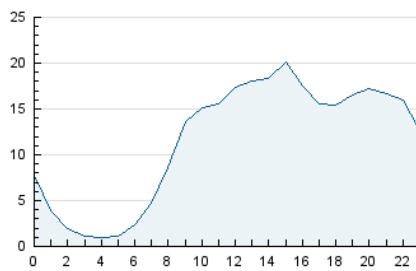

#### 3. Por día del mes (Nacional)

Día	N. únicos	Visitas	Páginas	Día	N. únicos	Visitas	Páginas	Día	N. únicos	Visitas	Páginas
1	1.920	2.036	2.577	11	18.505	19.119	24.642	21	5.985	6.290	7.735
2	1.616	1.717	2.447	12	5.988	6.489	8.076	22	5.085	5.433	6.945
3	5.623	5.850	7.243	13	3.033	3.253	3.943	23	7.598	8.174	10.147
4	6.818	7.091	8.797	14	5.814	6.091	7.107	24	11.417	12.162	14.955
5	2.626	2.808	3.613	15	15.018	16.140	19.543	25	24.982	27.454	32.021
6	9.140	9.396	10.761	16	10.210	10.614	13.101	26	12.934	13.826	16.979
7	14.702	15.024	17.882	17	8.974	9.421	12.500	27	3.865	4.190	5.101
8	6.834	7.087	8.996	18	5.819	6.090	7.948	28	1.987	2.121	2.701
9	8.340	9.002	11.278	19	17.538	18.505	22.338	29	2.000	2.210	3.030
10	19.493	20.230	25.140	20	8.921	9.227	11.254	30	3.508	3.800	5.206
								31	3.263	3.419	4.862

#### 4.1 Por día de la semana (promedio)

N. únicos / Visitas (x 100)

Páginas (x 100)

#### 4.2 Por franja horaria (promedio)

Visitas\_ (x 1000)

Páginas (x 1000)