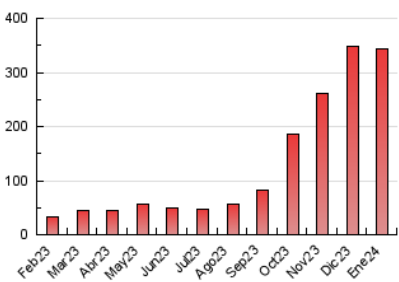

### 3. Por día del mes (Nacional e Internacional)

Día	N. únicos	Visitas	Páginas	Día	N. únicos	Visitas	Páginas	Día	N. únicos	Visitas	Páginas
<b>1</b>	2.029	2.152	2.699	<b>11</b>	18.565	19.169	24.733	<b>21</b>	6.107	6.435	7.874
<b>2</b>	1.713	1.821	2.625	<b>12</b>	6.068	6.592	8.216	<b>22</b>	5.202	5.552	7.090
<b>3</b>	5.763	6.043	7.441	<b>13</b>	3.087	3.291	4.061	<b>23</b>	7.757	8.318	10.350
<b>4</b>	6.968	7.257	9.009	<b>14</b>	5.878	6.159	7.186	<b>24</b>	11.653	12.322	15.192
<b>5</b>	2.702	2.855	3.735	<b>15</b>	15.152	16.278	19.727	<b>25</b>	25.280	27.828	32.442
<b>6</b>	9.239	9.518	10.893	<b>16</b>	10.380	10.787	13.314	<b>26</b>	13.176	14.114	17.318
<b>7</b>	14.831	15.192	18.107	<b>17</b>	9.078	9.534	12.740	<b>27</b>	3.981	4.323	5.243
<b>8</b>	7.002	7.251	9.192	<b>18</b>	5.966	6.253	8.209	<b>28</b>	2.080	2.217	2.821
<b>9</b>	8.538	9.219	11.517	<b>19</b>	17.642	18.751	22.544	<b>29</b>	2.086	2.297	3.133
<b>10</b>	19.618	20.350	25.338	<b>20</b>	9.049	9.335	11.422	<b>30</b>	3.599	3.900	5.324
								<b>31</b>	3.369	3.526	4.987

##### 4.1 Por día de la semana (promedio)

N. únicos / Visitas (x 100)

Páginas (x 100)

##### 4.2 Por franja horaria (promedio)

Visitas\_ (x 1000)

Páginas (x 1000)

##### 4.3 Por meses

N. únicos / Visitas (x 1000)

Páginas (x 1000)