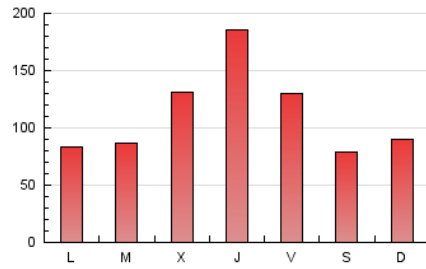

### 1. Cifras totales y promedios (Nacional e Internacional)

MES - AÑO	NAVEGADORES UNICOS	VISITAS	PAGINAS
Enero - 2024	200.311	278.639	344.482
<b>PROMEDIO DIARIO</b>	<b>8.502</b>	<b>8.988</b>	<b>11.112</b>
<b>PROMEDIO LUNES-VIERNES</b>	9.100	9.660	12.038
<b>PROMEDIO SABADO-DOMINGO</b>	6.782	7.059	8.451
<b>PAGINAS / VISITAS</b>	1,24		
<b>DURACION MEDIA VISITAS</b>	0:01:19		
<b>TIEMPO INTERACCIÓN MEDIO</b>	0:00:29		

### 3. Por día del mes (Nacional e Internacional)

Día	N. únicos	Visitas	Páginas	Día	N. únicos	Visitas	Páginas	Día	N. únicos	Visitas	Páginas
<b>1</b>	2.029	2.152	2.699	<b>11</b>	18.565	19.169	24.733	<b>21</b>	6.107	6.435	7.874
<b>2</b>	1.713	1.821	2.625	<b>12</b>	6.068	6.592	8.216	<b>22</b>	5.202	5.552	7.090
<b>3</b>	5.763	6.043	7.441	<b>13</b>	3.087	3.291	4.061	<b>23</b>	7.757	8.318	10.350
<b>4</b>	6.968	7.257	9.009	<b>14</b>	5.878	6.159	7.186	<b>24</b>	11.653	12.322	15.192
<b>5</b>	2.702	2.855	3.735	<b>15</b>	15.152	16.278	19.727	<b>25</b>	25.280	27.828	32.442
<b>6</b>	9.239	9.518	10.893	<b>16</b>	10.380	10.787	13.314	<b>26</b>	13.176	14.114	17.318
<b>7</b>	14.831	15.192	18.107	<b>17</b>	9.078	9.534	12.740	<b>27</b>	3.981	4.323	5.243
<b>8</b>	7.002	7.251	9.192	<b>18</b>	5.966	6.253	8.209	<b>28</b>	2.080	2.217	2.821
<b>9</b>	8.538	9.219	11.517	<b>19</b>	17.642	18.751	22.544	<b>29</b>	2.086	2.297	3.133
<b>10</b>	19.618	20.350	25.338	<b>20</b>	9.049	9.335	11.422	<b>30</b>	3.599	3.900	5.324
								<b>31</b>	3.369	3.526	4.987

#### 4. Gráficas (Nacional e Internacional)

##### 4.1 Por día de la semana (promedio)

N. únicos / Visitas (x 100)

Páginas (x 100)