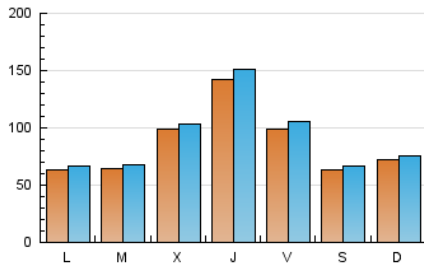

4. Gráficas (Nacional e Internacional)

4.1 Por día de la semana (promedio)

N. únicos / Visitas (x 100)