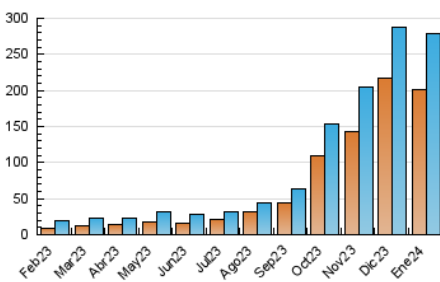

### 3. Por día del mes (Nacional e Internacional)

Día	N. únicos	Visitas	Páginas	Día	N. únicos	Visitas	Páginas	Día	N. únicos	Visitas	Páginas
<b>1</b>	2.029	2.152	2.699	<b>11</b>	18.565	19.169	24.733	<b>21</b>	6.107	6.435	7.874
<b>2</b>	1.713	1.821	2.625	<b>12</b>	6.068	6.592	8.216	<b>22</b>	5.202	5.552	7.090
<b>3</b>	5.763	6.043	7.441	<b>13</b>	3.087	3.291	4.061	<b>23</b>	7.757	8.318	10.350
<b>4</b>	6.968	7.257	9.009	<b>14</b>	5.878	6.159	7.186	<b>24</b>	11.653	12.322	15.192
<b>5</b>	2.702	2.855	3.735	<b>15</b>	15.152	16.278	19.727	<b>25</b>	25.280	27.828	32.442
<b>6</b>	9.239	9.518	10.893	<b>16</b>	10.380	10.787	13.314	<b>26</b>	13.176	14.114	17.318
<b>7</b>	14.831	15.192	18.107	<b>17</b>	9.078	9.534	12.740	<b>27</b>	3.981	4.323	5.243
<b>8</b>	7.002	7.251	9.192	<b>18</b>	5.966	6.253	8.209	<b>28</b>	2.080	2.217	2.821
<b>9</b>	8.538	9.219	11.517	<b>19</b>	17.642	18.751	22.544	<b>29</b>	2.086	2.297	3.133
<b>10</b>	19.618	20.350	25.338	<b>20</b>	9.049	9.335	11.422	<b>30</b>	3.599	3.900	5.324
								<b>31</b>	3.369	3.526	4.987

##### 4.1 Por día de la semana (promedio)

N. únicos / Visitas (x 100)

Páginas (x 100)

##### 4.2 Por franja horaria (promedio)

Visitas\_ (x 1000)

Páginas (x 1000)

##### 4.3 Por meses

N. únicos / Visitas (x 1000)

Páginas (x 1000)