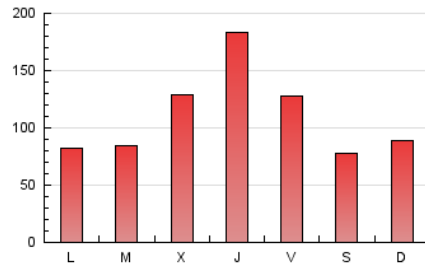

Páginas (x 100)