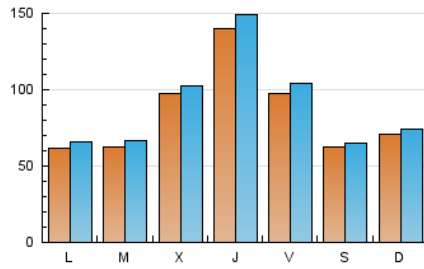

4. Gráficas (Nacional)

4.1 Por día de la semana (promedio)

N. únicos / Visitas (x 100)