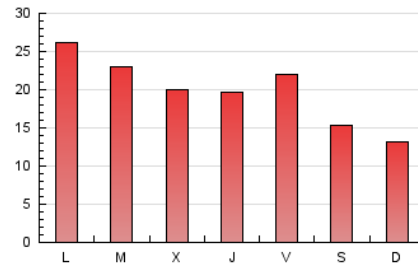

### 1. Cifras totales y promedios (Nacional e Internacional)

MES - AÑO	NAVEGADORES UNICOS	VISITAS	PAGINAS
Enero - 2021	18.176	36.652	60.740
<b>PROMEDIO DIARIO</b>	<b>993</b>	<b>1.182</b>	<b>1.959</b>
<b>PROMEDIO LUNES-VIERNES</b>	1.077	1.285	2.215
<b>PROMEDIO SABADO-DOMINGO</b>	815	967	1.422
<b>PAGINAS / VISITAS</b>	1,66		
<b>DURACION MEDIA VISITAS</b>	0:03:19		
<b>DURACION MEDIA PAGINAS</b>	0:05:03		

### 3. Por día del mes (Nacional e Internacional)

Día	N. únicos	Visitas	Páginas	Día	N. únicos	Visitas	Páginas	Día	N. únicos	Visitas	Páginas
1	623	721	1.153	11	1.185	1.400	2.417	21	910	1.098	1.965
2	559	662	1.084	12	1.076	1.283	2.399	22	1.107	1.302	2.251
3	575	701	1.105	13	1.049	1.265	2.301	23	1.026	1.206	1.718
4	603	737	1.335	14	1.214	1.440	2.369	24	644	776	1.112
5	711	832	1.546	15	1.957	2.343	3.732	25	1.027	1.276	2.247
6	576	698	997	16	1.227	1.461	2.096	26	1.360	1.574	2.556
7	670	842	1.540	17	790	928	1.334	27	1.220	1.455	2.456
8	1.010	1.175	2.043	18	2.169	2.533	4.441	28	922	1.098	1.992
9	788	958	1.452	19	1.268	1.532	2.714	29	909	1.097	1.821
10	811	948	1.383	20	1.055	1.284	2.242	30	725	886	1.329
								31	1.005	1.141	1.610

4. Gráficas (Nacional e Internacional)

4.1 Por día de la semana (promedio)

N. únicos / Visitas (x 100)

Páginas (x 100)

4.2 Por franja horaria (promedio)

Visitas (x 1000)

Páginas (x 1000)

4.3 Por meses