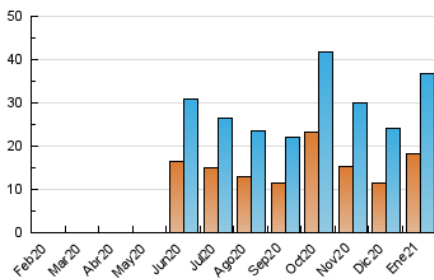

### 3. Por día del mes (Nacional e Internacional)

Día	N. únicos	Visitas	Páginas	Día	N. únicos	Visitas	Páginas	Día	N. únicos	Visitas	Páginas
1	623	721	1.153	11	1.185	1.400	2.417	21	910	1.098	1.965
2	559	662	1.084	12	1.076	1.283	2.399	22	1.107	1.302	2.251
3	575	701	1.105	13	1.049	1.265	2.301	23	1.026	1.206	1.718
4	603	737	1.335	14	1.214	1.440	2.369	24	644	776	1.112
5	711	832	1.546	15	1.957	2.343	3.732	25	1.027	1.276	2.247
6	576	698	997	16	1.227	1.461	2.096	26	1.360	1.574	2.556
7	670	842	1.540	17	790	928	1.334	27	1.220	1.455	2.456
8	1.010	1.175	2.043	18	2.169	2.533	4.441	28	922	1.098	1.992
9	788	958	1.452	19	1.268	1.532	2.714	29	909	1.097	1.821
10	811	948	1.383	20	1.055	1.284	2.242	30	725	886	1.329
								31	1.005	1.141	1.610

4. Gráficas (Nacional e Internacional)

4.1 Por día de la semana (promedio)

N. únicos / Visitas (x 100)

Páginas (x 100)

4.2 Por franja horaria (promedio)

Visitas (x 1000)

Páginas (x 1000)

4.3 Por meses

N. únicos / Visitas (x 1000)

Páginas (x 1000)