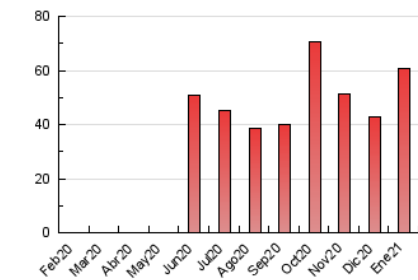

### 1. Cifras totales y promedios (Nacional e Internacional)

MES - AÑO	NAVEGADORES UNICOS	VISITAS	PAGINAS
Enero - 2021	18.176	36.652	60.740
<b>PROMEDIO DIARIO</b>	<b>993</b>	<b>1.182</b>	<b>1.959</b>
<b>PROMEDIO LUNES-VIERNES</b>	1.077	1.285	2.215
<b>PROMEDIO SABADO-DOMINGO</b>	815	967	1.422
<b>PAGINAS / VISITAS</b>	1,66		
<b>DURACION MEDIA VISITAS</b>	0:03:19		
<b>DURACION MEDIA PAGINAS</b>	0:05:03		

### 3. Por día del mes (Nacional e Internacional)

Día	N. únicos	Visitas	Páginas	Día	N. únicos	Visitas	Páginas	Día	N. únicos	Visitas	Páginas
1	623	721	1.153	11	1.185	1.400	2.417	21	910	1.098	1.965
2	559	662	1.084	12	1.076	1.283	2.399	22	1.107	1.302	2.251
3	575	701	1.105	13	1.049	1.265	2.301	23	1.026	1.206	1.718
4	603	737	1.335	14	1.214	1.440	2.369	24	644	776	1.112
5	711	832	1.546	15	1.957	2.343	3.732	25	1.027	1.276	2.247
6	576	698	997	16	1.227	1.461	2.096	26	1.360	1.574	2.556
7	670	842	1.540	17	790	928	1.334	27	1.220	1.455	2.456
8	1.010	1.175	2.043	18	2.169	2.533	4.441	28	922	1.098	1.992
9	788	958	1.452	19	1.268	1.532	2.714	29	909	1.097	1.821
10	811	948	1.383	20	1.055	1.284	2.242	30	725	886	1.329
								31	1.005	1.141	1.610

4. Gráficas (Nacional e Internacional)

4.1 Por día de la semana (promedio)

N. únicos / Visitas (x 100)

Páginas (x 100)

4.2 Por franja horaria (promedio)

Visitas (x 1000)

Páginas (x 1000)

4.3 Por meses

N. únicos / Visitas (x 1000)

Páginas (x 1000)