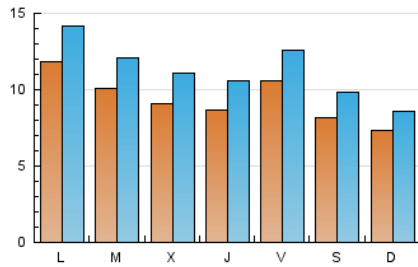

4. Gráficas (Nacional)

4.1 Por día de la semana (promedio)

N. únicos / Visitas (x 100)