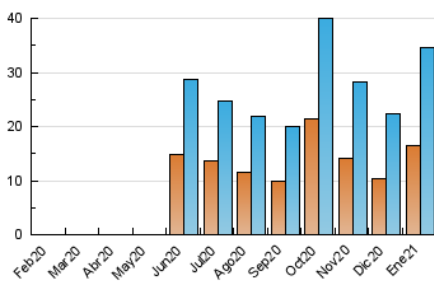

#### 3. Por día del mes (Nacional)

Día	N. únicos	Visitas	Páginas	Día	N. únicos	Visitas	Páginas	Día	N. únicos	Visitas	Páginas
1	590	687	1.117	11	1.113	1.327	2.279	21	853	1.034	1.870
2	540	639	1.053	12	1.014	1.218	2.314	22	1.043	1.235	2.171
3	549	674	1.073	13	979	1.188	2.201	23	980	1.153	1.646
4	566	694	1.269	14	1.136	1.357	2.271	24	610	734	1.049
5	669	788	1.475	15	1.856	2.238	3.610	25	975	1.218	2.179
6	536	656	938	16	1.132	1.358	1.979	26	1.276	1.487	2.448
7	624	792	1.447	17	757	892	1.278	27	1.137	1.368	2.361
8	935	1.098	1.924	18	2.079	2.431	4.249	28	865	1.037	1.921
9	747	912	1.388	19	1.088	1.345	2.500	29	854	1.037	1.745
10	772	908	1.335	20	985	1.207	2.147	30	699	856	1.289
								31	965	1.097	1.558

##### 4.1 Por día de la semana (promedio)

N. únicos / Visitas (x 100)

Páginas (x 100)

##### 4.2 Por franja horaria (promedio)

Visitas (x 1000)

Páginas (x 1000)

##### 4.3 Por meses

N. únicos / Visitas (x 1000)

Páginas (x 1000)