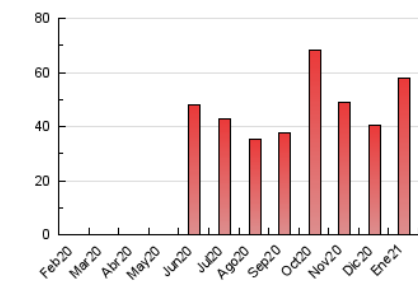

#### 3. Por día del mes (Nacional)

Día	N. únicos	Visitas	Páginas	Día	N. únicos	Visitas	Páginas	Día	N. únicos	Visitas	Páginas
1	590	687	1.117	11	1.113	1.327	2.279	21	853	1.034	1.870
2	540	639	1.053	12	1.014	1.218	2.314	22	1.043	1.235	2.171
3	549	674	1.073	13	979	1.188	2.201	23	980	1.153	1.646
4	566	694	1.269	14	1.136	1.357	2.271	24	610	734	1.049
5	669	788	1.475	15	1.856	2.238	3.610	25	975	1.218	2.179
6	536	656	938	16	1.132	1.358	1.979	26	1.276	1.487	2.448
7	624	792	1.447	17	757	892	1.278	27	1.137	1.368	2.361
8	935	1.098	1.924	18	2.079	2.431	4.249	28	865	1.037	1.921
9	747	912	1.388	19	1.088	1.345	2.500	29	854	1.037	1.745
10	772	908	1.335	20	985	1.207	2.147	30	699	856	1.289
								31	965	1.097	1.558

##### 4.1 Por día de la semana (promedio)

N. únicos / Visitas (x 100)

Páginas (x 100)

##### 4.2 Por franja horaria (promedio)

Visitas (x 1000)

Páginas (x 1000)

##### 4.3 Por meses

N. únicos / Visitas (x 1000)

Páginas (x 1000)