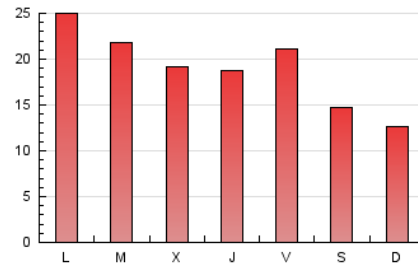

Páginas (x 100)