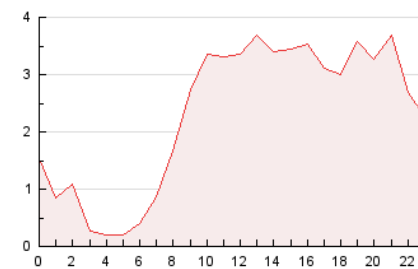

#### 3. Por día del mes (Nacional)

Día	N. únicos	Visitas	Páginas	Día	N. únicos	Visitas	Páginas	Día	N. únicos	Visitas	Páginas
1	590	687	1.117	11	1.113	1.327	2.279	21	853	1.034	1.870
2	540	639	1.053	12	1.014	1.218	2.314	22	1.043	1.235	2.171
3	549	674	1.073	13	979	1.188	2.201	23	980	1.153	1.646
4	566	694	1.269	14	1.136	1.357	2.271	24	610	734	1.049
5	669	788	1.475	15	1.856	2.238	3.610	25	975	1.218	2.179
6	536	656	938	16	1.132	1.358	1.979	26	1.276	1.487	2.448
7	624	792	1.447	17	757	892	1.278	27	1.137	1.368	2.361
8	935	1.098	1.924	18	2.079	2.431	4.249	28	865	1.037	1.921
9	747	912	1.388	19	1.088	1.345	2.500	29	854	1.037	1.745
10	772	908	1.335	20	985	1.207	2.147	30	699	856	1.289
								31	965	1.097	1.558

##### 4.1 Por día de la semana (promedio)

N. únicos / Visitas (x 100)

Páginas (x 100)

##### 4.2 Por franja horaria (promedio)

Visitas (x 1000)

Páginas (x 1000)

##### 4.3 Por meses

N. únicos / Visitas (x 1000)

Páginas (x 1000)