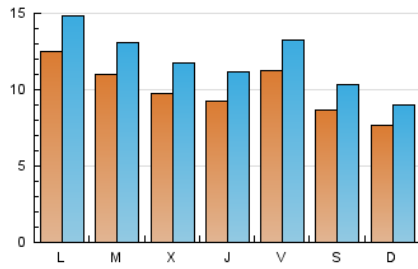

4. Gráficas (Nacional e Internacional)

4.1 Por día de la semana (promedio)

N. únicos / Visitas (x 100)