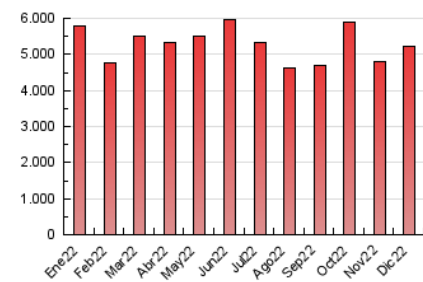

Páginas (x 1000)