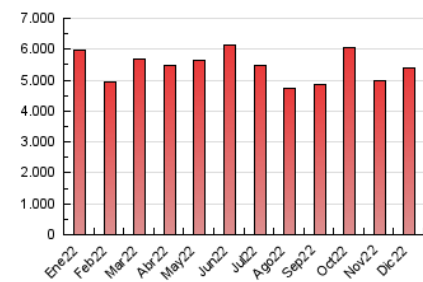

Páginas (x 1000)