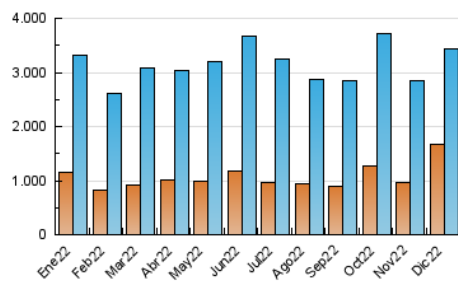

4.3 Por meses

N. únicos / Visitas (x 1000)