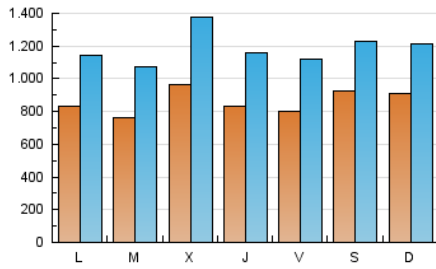

4. Gráficas (Nacional)

4.1 Por día de la semana (promedio)

N. únicos / Visitas (x 100)