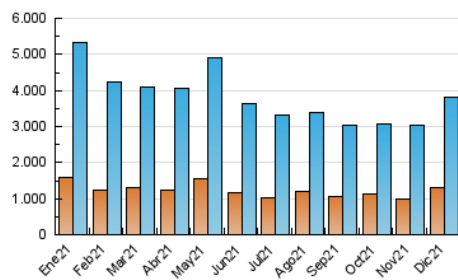

### 3. Por día del mes (Nacional e Internacional)

Día	N. únicos	Visitas	Páginas	Día	N. únicos	Visitas	Páginas	Día	N. únicos	Visitas	Páginas
1	106.931	152.420	277.669	11	93.434	123.344	213.697	21	70.227	103.839	197.649
2	92.249	128.007	233.178	12	102.436	136.150	232.458	22	79.108	126.599	268.054
3	92.683	127.426	221.145	13	93.411	124.888	211.632	23	64.401	94.112	174.506
4	136.379	168.044	260.101	14	97.738	128.297	207.533	24	52.031	71.513	125.474
5	118.666	148.500	239.738	15	88.055	121.249	213.613	25	62.092	85.708	144.318
6	90.616	120.484	206.452	16	99.960	138.036	237.710	26	66.897	93.002	168.695
7	74.854	103.927	190.260	17	103.608	145.086	253.211	27	78.504	109.189	213.885
8	142.667	193.945	321.882	18	91.229	127.510	210.394	28	76.055	107.155	210.240
9	96.482	124.226	215.014	19	87.629	122.831	212.690	29	81.315	111.299	201.897
10	88.308	121.110	222.116	20	83.127	118.400	218.738	30	79.897	111.844	201.004
								31	77.372	110.133	203.073

4. Gráficas (Nacional e Internacional)

4.1 Por día de la semana (promedio)

N. únicos / Visitas (x 100)

Páginas (x 100)

4.2 Por franja horaria (promedio)

Visitas (x 1000)

Páginas (x 1000)

4.3 Por meses

N. únicos / Visitas (x 1000)

Páginas (x 1000)