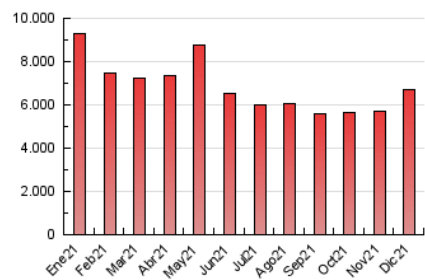

### 1. Cifras totales y promedios (Nacional e Internacional)

MES - AÑO	NAVEGADORES UNICOS	VISITAS	PAGINAS
Diciembre - 2021	1.294.033	3.798.273	6.708.026
<b>PROMEDIO DIARIO</b>	<b>89.302</b>	<b>122.525</b>	<b>216.388</b>
<b>PROMEDIO LUNES-VIERNES</b>	87.374	121.443	218.519
<b>PROMEDIO SABADO-DOMINGO</b>	94.845	125.636	210.261
<b>PAGINAS / VISITAS</b>	1,77		
<b>DURACION MEDIA VISITAS</b>	0:03:01		
<b>DURACION MEDIA PAGINAS</b>	0:03:57		

### 3. Por día del mes (Nacional e Internacional)

Día	N. únicos	Visitas	Páginas	Día	N. únicos	Visitas	Páginas	Día	N. únicos	Visitas	Páginas
1	106.931	152.420	277.669	11	93.434	123.344	213.697	21	70.227	103.839	197.649
2	92.249	128.007	233.178	12	102.436	136.150	232.458	22	79.108	126.599	268.054
3	92.683	127.426	221.145	13	93.411	124.888	211.632	23	64.401	94.112	174.506
4	136.379	168.044	260.101	14	97.738	128.297	207.533	24	52.031	71.513	125.474
5	118.666	148.500	239.738	15	88.055	121.249	213.613	25	62.092	85.708	144.318
6	90.616	120.484	206.452	16	99.960	138.036	237.710	26	66.897	93.002	168.695
7	74.854	103.927	190.260	17	103.608	145.086	253.211	27	78.504	109.189	213.885
8	142.667	193.945	321.882	18	91.229	127.510	210.394	28	76.055	107.155	210.240
9	96.482	124.226	215.014	19	87.629	122.831	212.690	29	81.315	111.299	201.897
10	88.308	121.110	222.116	20	83.127	118.400	218.738	30	79.897	111.844	201.004
								31	77.372	110.133	203.073

4. Gráficas (Nacional e Internacional)

4.1 Por día de la semana (promedio)

N. únicos / Visitas (x 100)

Páginas (x 100)

4.2 Por franja horaria (promedio)

Visitas (x 1000)

Páginas (x 1000)

4.3 Por meses

N. únicos / Visitas (x 1000)

Páginas (x 1000)