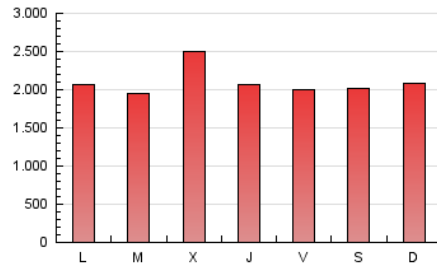

Páginas (x 100)