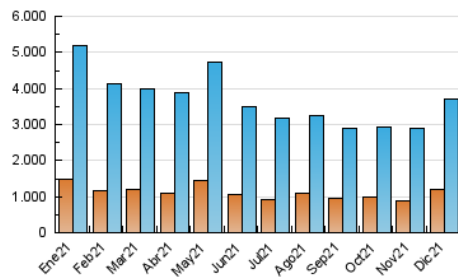

#### 3. Por día del mes (Nacional)

Día	N. únicos	Visitas	Páginas	Día	N. únicos	Visitas	Páginas	Día	N. únicos	Visitas	Páginas
1	103.437	148.042	270.320	11	89.998	119.712	207.732	21	67.560	100.926	193.134
2	88.879	123.976	226.224	12	99.078	132.153	225.951	22	76.749	123.644	263.419
3	89.519	123.416	214.468	13	89.833	120.780	205.266	23	61.871	91.372	170.515
4	132.612	163.454	253.182	14	94.060	123.969	201.193	24	50.034	69.347	122.441
5	114.615	143.786	232.607	15	84.975	117.480	207.645	25	60.396	83.585	141.541
6	85.997	115.533	198.907	16	96.636	134.421	231.854	26	64.515	90.564	165.474
7	71.352	99.908	183.186	17	100.303	141.604	247.805	27	75.788	106.257	209.601
8	138.559	189.337	314.092	18	88.444	124.348	205.766	28	73.038	103.942	205.521
9	92.438	120.016	207.739	19	85.199	119.986	208.445	29	78.567	108.237	197.376
10	84.798	116.903	215.079	20	80.615	115.254	213.903	30	77.290	108.985	196.560
								31	74.818	107.417	199.120

##### 4.1 Por día de la semana (promedio)

N. únicos / Visitas (x 100)

Páginas (x 100)

##### 4.2 Por franja horaria (promedio)

Visitas (x 1000)

Páginas (x 1000)

##### 4.3 Por meses

N. únicos / Visitas (x 1000)

Páginas (x 1000)