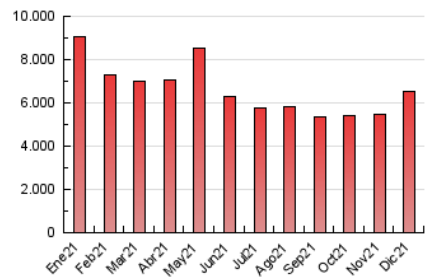

#### 3. Por día del mes (Nacional)

Día	N. únicos	Visitas	Páginas	Día	N. únicos	Visitas	Páginas	Día	N. únicos	Visitas	Páginas
1	103.437	148.042	270.320	11	89.998	119.712	207.732	21	67.560	100.926	193.134
2	88.879	123.976	226.224	12	99.078	132.153	225.951	22	76.749	123.644	263.419
3	89.519	123.416	214.468	13	89.833	120.780	205.266	23	61.871	91.372	170.515
4	132.612	163.454	253.182	14	94.060	123.969	201.193	24	50.034	69.347	122.441
5	114.615	143.786	232.607	15	84.975	117.480	207.645	25	60.396	83.585	141.541
6	85.997	115.533	198.907	16	96.636	134.421	231.854	26	64.515	90.564	165.474
7	71.352	99.908	183.186	17	100.303	141.604	247.805	27	75.788	106.257	209.601
8	138.559	189.337	314.092	18	88.444	124.348	205.766	28	73.038	103.942	205.521
9	92.438	120.016	207.739	19	85.199	119.986	208.445	29	78.567	108.237	197.376
10	84.798	116.903	215.079	20	80.615	115.254	213.903	30	77.290	108.985	196.560
								31	74.818	107.417	199.120

##### 4.1 Por día de la semana (promedio)

N. únicos / Visitas (x 100)

Páginas (x 100)

##### 4.2 Por franja horaria (promedio)

Visitas (x 1000)

Páginas (x 1000)

##### 4.3 Por meses

N. únicos / Visitas (x 1000)

Páginas (x 1000)