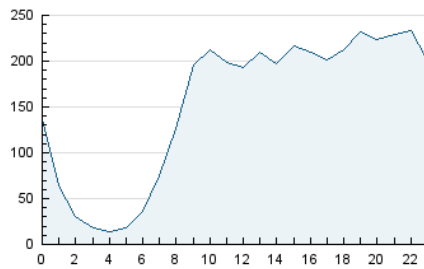

#### 3. Por día del mes (Nacional)

Día	N. únicos	Visitas	Páginas	Día	N. únicos	Visitas	Páginas	Día	N. únicos	Visitas	Páginas
1	103.437	148.042	270.320	11	89.998	119.712	207.732	21	67.560	100.926	193.134
2	88.879	123.976	226.224	12	99.078	132.153	225.951	22	76.749	123.644	263.419
3	89.519	123.416	214.468	13	89.833	120.780	205.266	23	61.871	91.372	170.515
4	132.612	163.454	253.182	14	94.060	123.969	201.193	24	50.034	69.347	122.441
5	114.615	143.786	232.607	15	84.975	117.480	207.645	25	60.396	83.585	141.541
6	85.997	115.533	198.907	16	96.636	134.421	231.854	26	64.515	90.564	165.474
7	71.352	99.908	183.186	17	100.303	141.604	247.805	27	75.788	106.257	209.601
8	138.559	189.337	314.092	18	88.444	124.348	205.766	28	73.038	103.942	205.521
9	92.438	120.016	207.739	19	85.199	119.986	208.445	29	78.567	108.237	197.376
10	84.798	116.903	215.079	20	80.615	115.254	213.903	30	77.290	108.985	196.560
								31	74.818	107.417	199.120

##### 4.1 Por día de la semana (promedio)

N. únicos / Visitas (x 100)

Páginas (x 100)

##### 4.2 Por franja horaria (promedio)

Visitas (x 1000)

Páginas (x 1000)