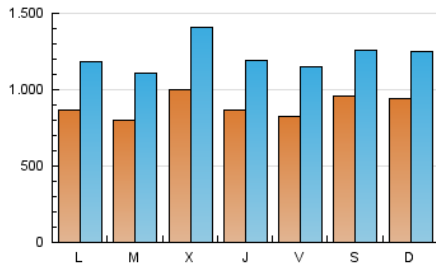

4. Gráficas (Nacional e Internacional)

4.1 Por día de la semana (promedio)

N. únicos / Visitas (x 100)