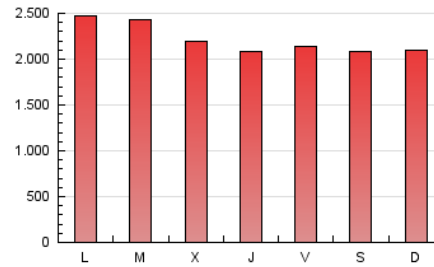

1. Cifras totales y promedios (Nacional)

MES - AÑO	NAVEGADORES UNICOS	VISITAS	PAGINAS
Diciembre - 2020	1.180.283	3.923.969	6.871.552
PROMEDIO DIARIO	90.783	126.580	221.663
PROMEDIO LUNES-VIERNES	90.794	127.382	226.039
PROMEDIO SABADO-DOMINGO	90.749	124.272	209.083
PAGINAS / VISITAS	1,75		
DURACION MEDIA VISITAS	0:03:05		
DURACION MEDIA PAGINAS	0:04:06		

2. Secciones (Nacional)

	PAGINAS	%
HOME	0	0 %
RESTO	6.871.552	100.00 %

3. Por día del mes (Nacional)

Día	N. únicos	Visitas	Páginas	Día	N. únicos	Visitas	Páginas	Día	N. únicos	Visitas	Páginas
1	129.898	187.856	323.247	11	90.383	118.345	205.078	21	82.281	117.901	213.844
2	98.541	145.747	263.053	12	69.011	94.482	172.038	22	94.257	140.993	294.700
3	97.229	141.649	265.803	13	73.705	102.510	181.779	23	75.727	106.225	186.143
4	98.680	135.883	242.254	14	113.827	158.962	274.234	24	72.811	94.377	155.665
5	93.570	129.144	215.516	15	81.335	112.720	205.200	25	83.914	117.447	191.549
6	86.368	122.765	212.878	16	83.375	119.787	213.876	26	98.765	130.264	206.135
7	144.147	186.383	289.883	17	91.296	134.261	244.122	27	87.789	118.834	202.698
8	107.799	136.065	219.441	18	86.777	120.472	214.057	28	74.268	107.990	212.321
9	94.109	136.335	255.961	19	113.118	151.045	238.847	29	63.558	93.240	174.635
10	89.662	126.355	225.686	20	103.669	145.129	242.770	30	71.943	102.509	178.149
								31	62.452	88.294	149.990

4. Gráficas (Nacional)

4.1 Por día de la semana (promedio)

N. únicos / Visitas (x 100)

Páginas (x 100)

4.2 Por franja horaria (promedio)

Visitas (x 1000)

Páginas (x 1000)

4.3 Por meses