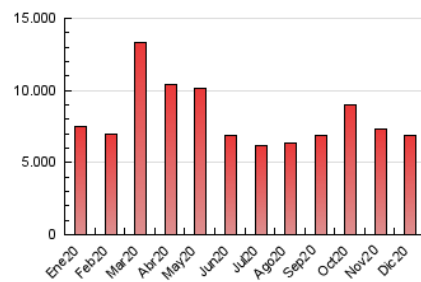

1. Cifras totales y promedios (Nacional)

MES - AÑO	NAVEGADORES UNICOS	VISITAS	PAGINAS
Diciembre - 2020	1.180.283	3.923.969	6.871.552
PROMEDIO DIARIO	90.783	126.580	221.663
PROMEDIO LUNES-VIERNES	90.794	127.382	226.039
PROMEDIO SABADO-DOMINGO	90.749	124.272	209.083
PAGINAS / VISITAS	1,75		
DURACION MEDIA VISITAS	0:03:05		
DURACION MEDIA PAGINAS	0:04:06		

2. Secciones (Nacional)

	PAGINAS	%
HOME	0	0 %
RESTO	6.871.552	100.00 %

3. Por día del mes (Nacional)

Día	N. únicos	Visitas	Páginas	Día	N. únicos	Visitas	Páginas	Día	N. únicos	Visitas	Páginas
1	129.898	187.856	323.247	11	90.383	118.345	205.078	21	82.281	117.901	213.844
2	98.541	145.747	263.053	12	69.011	94.482	172.038	22	94.257	140.993	294.700
3	97.229	141.649	265.803	13	73.705	102.510	181.779	23	75.727	106.225	186.143
4	98.680	135.883	242.254	14	113.827	158.962	274.234	24	72.811	94.377	155.665
5	93.570	129.144	215.516	15	81.335	112.720	205.200	25	83.914	117.447	191.549
6	86.368	122.765	212.878	16	83.375	119.787	213.876	26	98.765	130.264	206.135
7	144.147	186.383	289.883	17	91.296	134.261	244.122	27	87.789	118.834	202.698
8	107.799	136.065	219.441	18	86.777	120.472	214.057	28	74.268	107.990	212.321
9	94.109	136.335	255.961	19	113.118	151.045	238.847	29	63.558	93.240	174.635
10	89.662	126.355	225.686	20	103.669	145.129	242.770	30	71.943	102.509	178.149
								31	62.452	88.294	149.990

4. Gráficas (Nacional)

4.1 Por día de la semana (promedio)

N. únicos / Visitas (x 100)

Páginas (x 100)

4.2 Por franja horaria (promedio)

Visitas (x 1000)

Páginas (x 1000)

4.3 Por meses

N. únicos / Visitas (x 1000)

Páginas (x 1000)

5. Observaciones

Este Medio Electrónico de Comunicación ha sido medido por la herramienta Google Analytics de Google

6. Definiciones básicas (Para más información ver Normas Técnicas para el Control de los Medios Electrónicos de Comunicación)