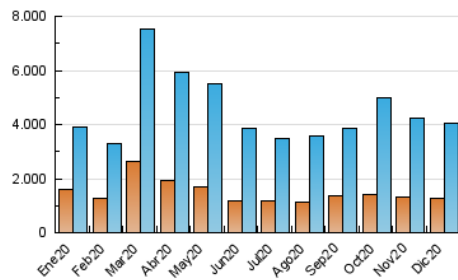

4.3 Por meses

N. únicos / Visitas (x 1000)