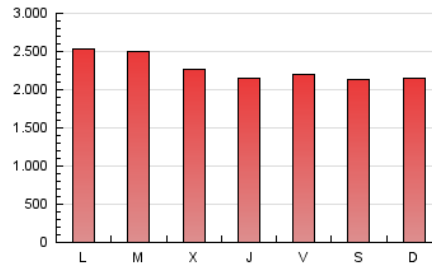

1. Cifras totales y promedios (Nacional e Internacional)

MES - AÑO	NAVEGADORES UNICOS	VISITAS	PAGINAS
Diciembre - 2020	1.274.859	4.051.031	7.070.747
PROMEDIO DIARIO	94.457	130.678	228.089
PROMEDIO LUNES-VIERNES	94.555	131.597	232.735
PROMEDIO SABADO-DOMINGO	94.174	128.037	214.731
PAGINAS / VISITAS	1,75		
DURACION MEDIA VISITAS	0:03:07		
DURACION MEDIA PAGINAS	0:04:11		

2. Secciones (Nacional e Internacional)

	PAGINAS	%
HOME	0	0 %
RESTO	7.070.747	100.00 %

3. Por día del mes (Nacional e Internacional)

Día	N. únicos	Visitas	Páginas	Día	N. únicos	Visitas	Páginas	Día	N. únicos	Visitas	Páginas
1	134.731	193.227	332.519	11	94.318	122.593	211.597	21	85.649	121.712	219.697
2	103.048	150.805	271.463	12	72.344	98.166	177.485	22	98.238	145.109	301.097
3	101.454	146.632	274.062	13	77.252	106.358	187.674	23	78.875	109.874	191.534
4	102.815	140.541	250.066	14	117.850	164.010	282.227	24	75.816	97.590	160.476
5	97.051	132.992	221.653	15	85.459	117.178	212.500	25	86.946	120.767	196.157
6	89.753	126.400	218.646	16	87.278	124.047	220.811	26	102.412	134.120	211.566
7	147.896	190.754	296.943	17	95.310	138.779	251.150	27	91.154	122.539	207.878
8	112.867	141.380	227.657	18	90.467	124.518	220.256	28	77.239	111.319	217.373
9	98.522	141.372	264.960	19	116.272	154.713	244.404	29	66.212	96.242	179.278
10	93.934	131.302	233.528	20	107.157	149.007	248.544	30	74.799	105.707	182.962
								31	65.036	91.278	154.584

4. Gráficas (Nacional e Internacional)

4.1 Por día de la semana (promedio)

N. únicos / Visitas (x 100)

Páginas (x 100)

4.2 Por franja horaria (promedio)

Visitas (x 1000)

Páginas (x 1000)

4.3 Por meses