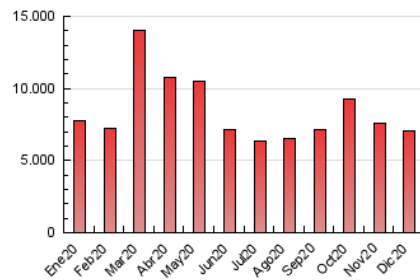

Páginas (x 1000)