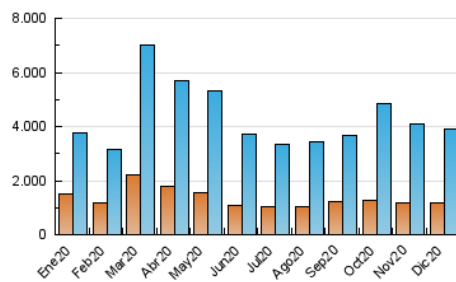

4.3 Por meses

N. únicos / Visitas (x 1000)