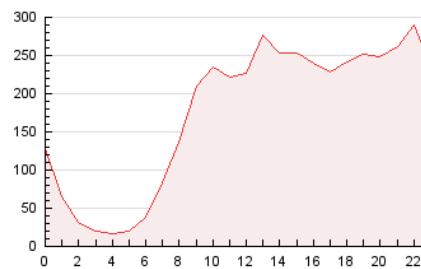

2. Secciones (Nacional)

	PAGINAS	%
HOME	0	0 %
RESTO	6.871.552	100.00 %

3. Por día del mes (Nacional)

Día	N. únicos	Visitas	Páginas	Día	N. únicos	Visitas	Páginas	Día	N. únicos	Visitas	Páginas
1	129.898	187.856	323.247	11	90.383	118.345	205.078	21	82.281	117.901	213.844
2	98.541	145.747	263.053	12	69.011	94.482	172.038	22	94.257	140.993	294.700
3	97.229	141.649	265.803	13	73.705	102.510	181.779	23	75.727	106.225	186.143
4	98.680	135.883	242.254	14	113.827	158.962	274.234	24	72.811	94.377	155.665
5	93.570	129.144	215.516	15	81.335	112.720	205.200	25	83.914	117.447	191.549
6	86.368	122.765	212.878	16	83.375	119.787	213.876	26	98.765	130.264	206.135
7	144.147	186.383	289.883	17	91.296	134.261	244.122	27	87.789	118.834	202.698
8	107.799	136.065	219.441	18	86.777	120.472	214.057	28	74.268	107.990	212.321
9	94.109	136.335	255.961	19	113.118	151.045	238.847	29	63.558	93.240	174.635
10	89.662	126.355	225.686	20	103.669	145.129	242.770	30	71.943	102.509	178.149
								31	62.452	88.294	149.990

4. Gráficas (Nacional)

4.1 Por día de la semana (promedio)

N. únicos / Visitas (x 100)

Páginas (x 100)

4.2 Por franja horaria (promedio)

Visitas (x 1000)

Páginas (x 1000)

4.3 Por meses