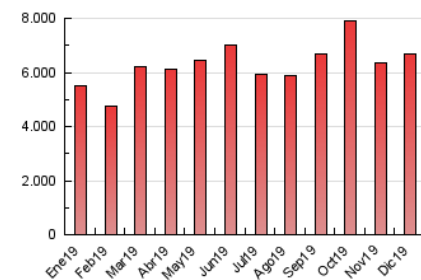

Páginas (x 1000)