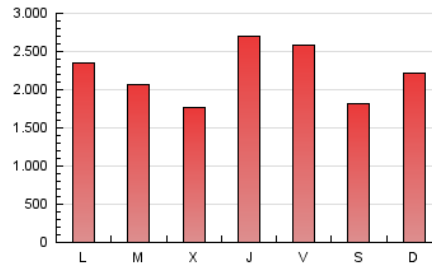

1. Cifras totales y promedios (Nacional e Internacional)

MES - AÑO	NAVEGADORES UNICOS	VISITAS	PAGINAS
Diciembre - 2019	1.082.052	3.027.221	6.862.124
PROMEDIO DIARIO	73.863	97.652	221.359
PROMEDIO LUNES-VIERNES	76.976	101.471	228.689
PROMEDIO SABADO-DOMINGO	66.253	88.318	203.441
PAGINAS / VISITAS	2,27		
DURACION MEDIA VISITAS	0:02:49		
DURACION MEDIA PAGINAS	0:02:12		

2. Secciones (Nacional e Internacional)

	PAGINAS	%
HOME	1.324.380	19.30 %
RESTO	5.537.744	80.70 %

3. Por día del mes (Nacional e Internacional)

Día	N. únicos	Visitas	Páginas	Día	N. únicos	Visitas	Páginas	Día	N. únicos	Visitas	Páginas
1	69.376	89.338	169.814	11	59.278	78.343	197.034	21	88.871	118.223	244.854
2	54.057	72.493	153.348	12	73.893	97.968	192.555	22	80.020	113.767	259.346
3	62.145	82.499	181.366	13	73.439	96.697	186.173	23	62.846	84.725	245.130
4	57.571	73.777	154.098	14	56.182	72.438	146.073	24	43.064	56.348	122.620
5	96.171	119.261	205.795	15	64.335	85.391	247.845	25	53.893	70.118	144.134
6	70.372	92.228	166.989	16	68.813	93.749	252.298	26	66.302	88.361	172.192
7	63.895	87.557	189.439	17	92.482	131.219	383.336	27	58.875	75.978	159.270
8	72.956	95.268	192.484	18	69.497	93.564	208.872	28	46.203	60.042	144.143
9	62.861	87.261	183.051	19	155.174	218.429	511.647	29	54.439	72.838	236.968
10	56.399	75.987	208.041	20	238.802	287.644	519.200	30	67.366	90.841	343.864
								31	50.170	64.869	140.145

4. Gráficas (Nacional e Internacional)

4.1 Por día de la semana (promedio)

N. únicos / Visitas (x 100)

Páginas (x 100)

4.2 Por franja horaria (promedio)

Visitas (x 1000)

Páginas (x 1000)

4.3 Por meses