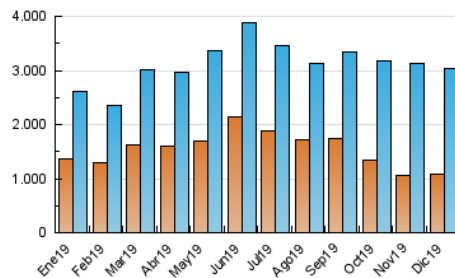

4.3 Por meses

N. únicos / Visitas (x 1000)