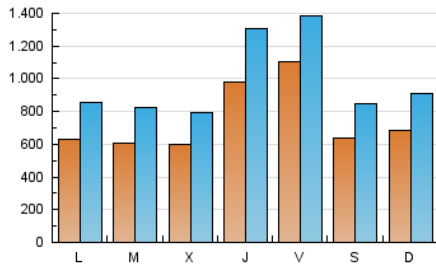

1. Cifras totales y promedios (Nacional e Internacional)

MES - AÑO	NAVEGADORES UNICOS	VISITAS	PAGINAS
Diciembre - 2019	1.082.052	3.027.221	6.862.124
PROMEDIO DIARIO	73.863	97.652	221.359
PROMEDIO LUNES-VIERNES	76.976	101.471	228.689
PROMEDIO SABADO-DOMINGO	66.253	88.318	203.441
PAGINAS / VISITAS	2,27		
DURACION MEDIA VISITAS	0:02:49		
DURACION MEDIA PAGINAS	0:02:12		

2. Secciones (Nacional e Internacional)

	PAGINAS	%
HOME	1.324.380	19.30 %
RESTO	5.537.744	80.70 %

3. Por día del mes (Nacional e Internacional)

Día	N. únicos	Visitas	Páginas	Día	N. únicos	Visitas	Páginas	Día	N. únicos	Visitas	Páginas
1	69.376	89.338	169.814	11	59.278	78.343	197.034	21	88.871	118.223	244.854
2	54.057	72.493	153.348	12	73.893	97.968	192.555	22	80.020	113.767	259.346
3	62.145	82.499	181.366	13	73.439	96.697	186.173	23	62.846	84.725	245.130
4	57.571	73.777	154.098	14	56.182	72.438	146.073	24	43.064	56.348	122.620
5	96.171	119.261	205.795	15	64.335	85.391	247.845	25	53.893	70.118	144.134
6	70.372	92.228	166.989	16	68.813	93.749	252.298	26	66.302	88.361	172.192
7	63.895	87.557	189.439	17	92.482	131.219	383.336	27	58.875	75.978	159.270
8	72.956	95.268	192.484	18	69.497	93.564	208.872	28	46.203	60.042	144.143
9	62.861	87.261	183.051	19	155.174	218.429	511.647	29	54.439	72.838	236.968
10	56.399	75.987	208.041	20	238.802	287.644	519.200	30	67.366	90.841	343.864
								31	50.170	64.869	140.145

4. Gráficas (Nacional e Internacional)

4.1 Por día de la semana (promedio)

N. únicos / Visitas (x 100)

Páginas (x 100)

4.2 Por franja horaria (promedio)

Visitas (x 1000)

Páginas (x 1000)

4.3 Por meses