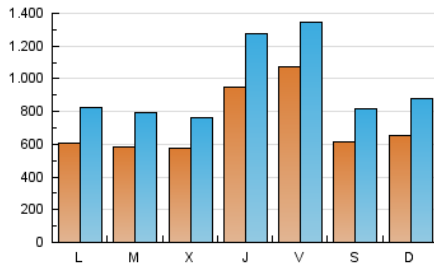

1. Cifras totales y promedios (Nacional)

MES - AÑO	NAVEGADORES UNICOS	VISITAS	PAGINAS
Diciembre - 2019	1.007.321	2.928.088	6.688.217
PROMEDIO DIARIO	70.953	94.454	215.749
PROMEDIO LUNES-VIERNES	74.046	98.257	222.851
PROMEDIO SABADO-DOMINGO	63.392	85.158	198.388
PAGINAS / VISITAS	2,28		
DURACION MEDIA VISITAS	0:02:47		
DURACION MEDIA PAGINAS	0:02:09		

2. Secciones (Nacional)

	PAGINAS	%
HOME	1.305.396	19.52 %
RESTO	5.382.821	80.48 %

3. Por día del mes (Nacional)

Día	N. únicos	Visitas	Páginas	Día	N. únicos	Visitas	Páginas	Día	N. únicos	Visitas	Páginas
1	65.503	85.085	164.028	11	56.569	75.433	191.641	21	85.494	114.738	239.325
2	50.753	68.976	147.402	12	70.801	94.808	187.080	22	77.306	110.744	254.369
3	59.331	79.328	175.976	13	70.348	93.195	180.633	23	60.283	81.871	238.695
4	54.658	70.684	148.592	14	53.618	69.599	141.825	24	41.093	54.138	118.910
5	93.121	115.901	199.978	15	61.468	82.303	242.904	25	51.963	67.890	140.311
6	68.034	89.336	162.154	16	65.961	90.700	245.797	26	64.055	85.771	167.718
7	61.327	84.527	184.372	17	89.402	127.631	375.272	27	56.556	73.312	154.606
8	70.029	91.797	186.971	18	66.125	90.337	203.142	28	43.877	57.490	139.812
9	60.167	84.080	177.678	19	151.248	213.841	502.918	29	51.902	70.143	231.887
10	53.531	72.754	202.196	20	232.969	281.578	508.735	30	64.431	87.882	337.855
								31	47.610	62.216	135.435

4. Gráficas (Nacional)

4.1 Por día de la semana (promedio)

N. únicos / Visitas (x 100)

Páginas (x 100)

4.2 Por franja horaria (promedio)

Visitas (x 1000)

Páginas (x 1000)

4.3 Por meses