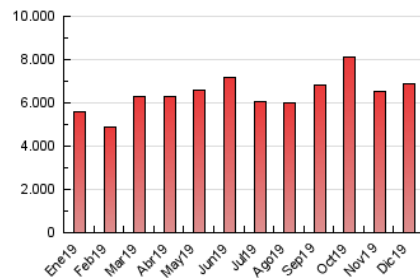

Páginas (x 1000)