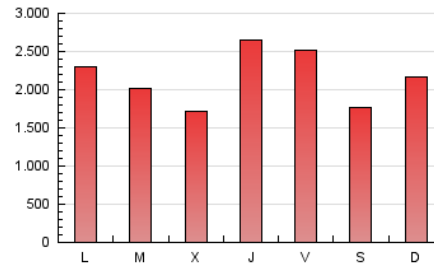

1. Cifras totales y promedios (Nacional)

MES - AÑO	NAVEGADORES UNICOS	VISITAS	PAGINAS
Diciembre - 2019	1.007.321	2.928.088	6.688.217
PROMEDIO DIARIO	70.953	94.454	215.749
PROMEDIO LUNES-VIERNES	74.046	98.257	222.851
PROMEDIO SABADO-DOMINGO	63.392	85.158	198.388
PAGINAS / VISITAS	2,28		
DURACION MEDIA VISITAS	0:02:47		
DURACION MEDIA PAGINAS	0:02:09		

2. Secciones (Nacional)

	PAGINAS	%
HOME	1.305.396	19.52 %
RESTO	5.382.821	80.48 %

3. Por día del mes (Nacional)

Día	N. únicos	Visitas	Páginas	Día	N. únicos	Visitas	Páginas	Día	N. únicos	Visitas	Páginas
1	65.503	85.085	164.028	11	56.569	75.433	191.641	21	85.494	114.738	239.325
2	50.753	68.976	147.402	12	70.801	94.808	187.080	22	77.306	110.744	254.369
3	59.331	79.328	175.976	13	70.348	93.195	180.633	23	60.283	81.871	238.695
4	54.658	70.684	148.592	14	53.618	69.599	141.825	24	41.093	54.138	118.910
5	93.121	115.901	199.978	15	61.468	82.303	242.904	25	51.963	67.890	140.311
6	68.034	89.336	162.154	16	65.961	90.700	245.797	26	64.055	85.771	167.718
7	61.327	84.527	184.372	17	89.402	127.631	375.272	27	56.556	73.312	154.606
8	70.029	91.797	186.971	18	66.125	90.337	203.142	28	43.877	57.490	139.812
9	60.167	84.080	177.678	19	151.248	213.841	502.918	29	51.902	70.143	231.887
10	53.531	72.754	202.196	20	232.969	281.578	508.735	30	64.431	87.882	337.855
								31	47.610	62.216	135.435

4. Gráficas (Nacional)

4.1 Por día de la semana (promedio)

N. únicos / Visitas (x 100)

Páginas (x 100)

4.2 Por franja horaria (promedio)

Visitas (x 1000)

Páginas (x 1000)

4.3 Por meses