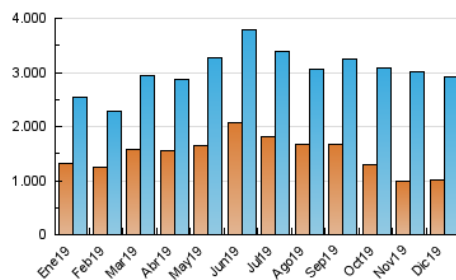

4.3 Por meses

N. únicos / Visitas (x 1000)