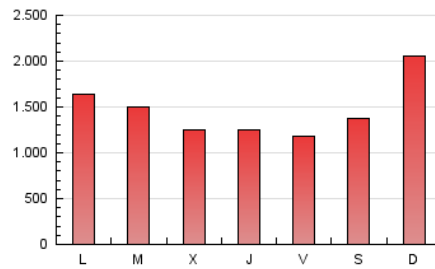

Páginas (x 100)