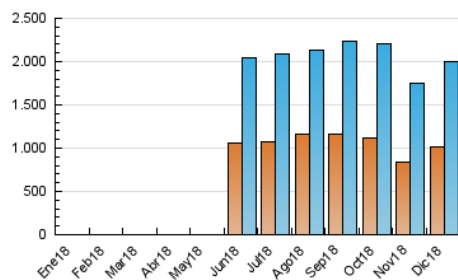

#### 3. Por día del mes (Nacional)

Día	N. únicos	Visitas	Páginas	Día	N. únicos	Visitas	Páginas	Día	N. únicos	Visitas	Páginas
1	71.725	81.874	169.636	11	53.992	66.941	143.079	21	44.223	54.392	119.604
2	61.249	77.311	280.518	12	48.641	60.545	132.643	22	50.973	64.569	127.286
3	44.023	56.662	180.094	13	45.820	57.061	122.996	23	43.645	53.386	118.585
4	45.370	57.489	154.678	14	48.124	58.225	109.676	24	45.623	54.315	120.208
5	46.011	58.214	131.187	15	42.489	52.778	106.224	25	68.334	83.235	164.144
6	46.476	57.620	124.871	16	54.200	68.455	150.437	26	48.763	60.315	122.416
7	41.896	50.497	107.073	17	54.944	69.051	143.159	27	51.989	62.349	132.082
8	62.207	72.337	129.053	18	51.224	65.111	136.676	28	53.370	64.237	136.624
9	103.624	115.864	203.018	19	40.897	51.938	116.506	29	66.245	78.002	152.087
10	64.736	76.792	177.689	20	42.216	52.478	120.306	30	59.946	70.878	276.094
								31	38.226	44.785	201.249

##### 4.1 Por día de la semana (promedio)

N. únicos / Visitas (x 100)

Páginas (x 100)

##### 4.2 Por franja horaria (promedio)

Visitas (x 1000)

Páginas (x 1000)

##### 4.3 Por meses

N. únicos / Visitas (x 1000)

Páginas (x 1000)