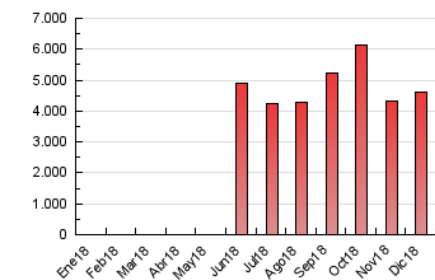

#### 3. Por día del mes (Nacional)

Día	N. únicos	Visitas	Páginas	Día	N. únicos	Visitas	Páginas	Día	N. únicos	Visitas	Páginas
1	71.725	81.874	169.636	11	53.992	66.941	143.079	21	44.223	54.392	119.604
2	61.249	77.311	280.518	12	48.641	60.545	132.643	22	50.973	64.569	127.286
3	44.023	56.662	180.094	13	45.820	57.061	122.996	23	43.645	53.386	118.585
4	45.370	57.489	154.678	14	48.124	58.225	109.676	24	45.623	54.315	120.208
5	46.011	58.214	131.187	15	42.489	52.778	106.224	25	68.334	83.235	164.144
6	46.476	57.620	124.871	16	54.200	68.455	150.437	26	48.763	60.315	122.416
7	41.896	50.497	107.073	17	54.944	69.051	143.159	27	51.989	62.349	132.082
8	62.207	72.337	129.053	18	51.224	65.111	136.676	28	53.370	64.237	136.624
9	103.624	115.864	203.018	19	40.897	51.938	116.506	29	66.245	78.002	152.087
10	64.736	76.792	177.689	20	42.216	52.478	120.306	30	59.946	70.878	276.094
								31	38.226	44.785	201.249

##### 4.1 Por día de la semana (promedio)

N. únicos / Visitas (x 100)

Páginas (x 100)

##### 4.2 Por franja horaria (promedio)

Visitas (x 1000)

Páginas (x 1000)

##### 4.3 Por meses

N. únicos / Visitas (x 1000)

Páginas (x 1000)