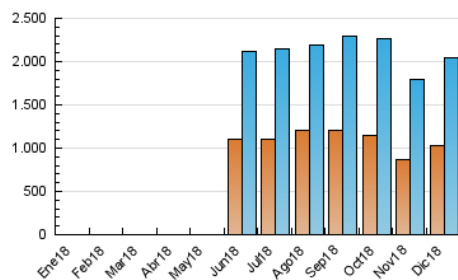

### 3. Por día del mes (Nacional e Internacional)

Día	N. únicos	Visitas	Páginas	Día	N. únicos	Visitas	Páginas	Día	N. únicos	Visitas	Páginas
1	72.804	83.165	172.398	11	55.061	68.340	145.650	21	45.338	55.543	122.075
2	62.461	78.768	283.330	12	49.726	61.903	135.116	22	51.880	65.657	129.115
3	45.198	58.035	183.369	13	46.784	58.255	125.706	23	44.530	54.426	120.494
4	46.575	58.829	157.722	14	49.207	59.410	111.738	24	46.740	55.530	122.383
5	47.092	59.577	133.851	15	43.196	53.659	107.946	25	69.212	84.413	166.156
6	47.493	58.813	127.454	16	55.186	69.638	153.087	26	49.984	61.731	124.731
7	42.911	51.759	109.692	17	56.172	70.446	145.736	27	53.215	63.713	134.550
8	63.427	73.720	131.692	18	52.437	66.677	139.338	28	54.598	65.707	139.028
9	105.225	117.660	206.266	19	42.118	53.314	118.901	29	67.601	79.615	154.763
10	65.925	78.207	180.306	20	43.233	53.619	122.218	30	61.470	72.602	278.964
								31	39.409	46.152	203.981

4. Gráficas (Nacional e Internacional)

4.1 Por día de la semana (promedio)

N. únicos / Visitas (x 100)

Páginas (x 100)

4.2 Por franja horaria (promedio)

Visitas (x 1000)

Páginas (x 1000)

4.3 Por meses

N. únicos / Visitas (x 1000)

Páginas (x 1000)