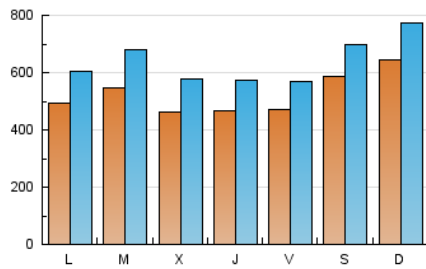

4. Gráficas (Nacional)

4.1 Por día de la semana (promedio)

N. únicos / Visitas (x 100)