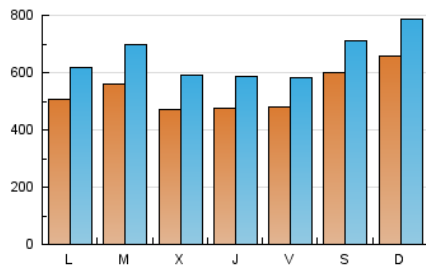

4. Gráficas (Nacional e Internacional)

4.1 Por día de la semana (promedio)

N. únicos / Visitas (x 100)