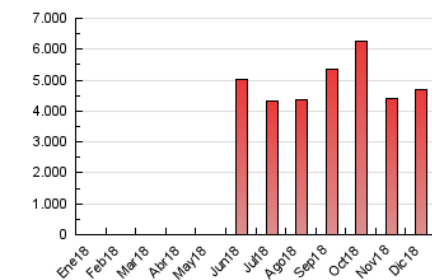

### 3. Por día del mes (Nacional e Internacional)

Día	N. únicos	Visitas	Páginas	Día	N. únicos	Visitas	Páginas	Día	N. únicos	Visitas	Páginas
1	72.804	83.165	172.398	11	55.061	68.340	145.650	21	45.338	55.543	122.075
2	62.461	78.768	283.330	12	49.726	61.903	135.116	22	51.880	65.657	129.115
3	45.198	58.035	183.369	13	46.784	58.255	125.706	23	44.530	54.426	120.494
4	46.575	58.829	157.722	14	49.207	59.410	111.738	24	46.740	55.530	122.383
5	47.092	59.577	133.851	15	43.196	53.659	107.946	25	69.212	84.413	166.156
6	47.493	58.813	127.454	16	55.186	69.638	153.087	26	49.984	61.731	124.731
7	42.911	51.759	109.692	17	56.172	70.446	145.736	27	53.215	63.713	134.550
8	63.427	73.720	131.692	18	52.437	66.677	139.338	28	54.598	65.707	139.028
9	105.225	117.660	206.266	19	42.118	53.314	118.901	29	67.601	79.615	154.763
10	65.925	78.207	180.306	20	43.233	53.619	122.218	30	61.470	72.602	278.964
								31	39.409	46.152	203.981

4. Gráficas (Nacional e Internacional)

4.1 Por día de la semana (promedio)

N. únicos / Visitas (x 100)

Páginas (x 100)

4.2 Por franja horaria (promedio)

Visitas (x 1000)

Páginas (x 1000)

4.3 Por meses

N. únicos / Visitas (x 1000)

Páginas (x 1000)