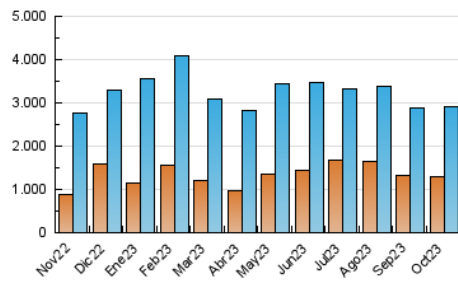

2. Secciones (Nacional)

	PAGINAS	%
HOME	1.115.366	23.61 %
RESTO	3.608.447	76.39 %

3. Por día del mes (Nacional)

Día	N. únicos	Visitas	Páginas	Día	N. únicos	Visitas	Páginas	Día	N. únicos	Visitas	Páginas
1	171.651	200.520	280.462	11	58.614	77.075	128.750	21	73.466	92.033	143.584
2	85.228	109.994	193.183	12	59.937	78.764	128.552	22	80.261	103.358	153.445
3	73.644	91.296	150.386	13	82.381	108.915	170.990	23	85.020	106.454	177.905
4	63.557	83.627	134.278	14	62.710	79.672	135.444	24	63.793	82.423	143.344
5	57.105	75.659	125.607	15	68.992	93.566	152.039	25	61.166	80.708	140.062
6	75.912	96.701	158.153	16	62.545	79.637	136.282	26	62.864	82.098	138.889
7	69.595	92.208	149.888	17	77.653	103.122	165.359	27	62.535	81.694	136.451
8	76.689	102.317	163.581	18	98.567	117.430	175.987	28	49.417	67.901	108.264
9	63.840	83.939	143.298	19	97.088	120.329	182.002	29	69.079	98.185	171.533
10	55.451	73.485	126.490	20	66.670	85.876	137.522	30	61.829	79.070	135.573
								31	62.580	84.166	136.510

4. Gráficas (Nacional)

4.1 Por día de la semana (promedio)

N. únicos / Visitas (x 100)

Páginas (x 100)

4.2 Por franja horaria (promedio)

Visitas_ (x 1000)

Páginas (x 1000)

4.3 Por meses

N. únicos / Visitas (x 1000)

Páginas (x 1000)

5. Observaciones

Este Medio Electrónico de Comunicación ha sido medido por la herramienta Google Analytics de Google (GA4)

6. Definiciones básicas (Para más información ver Normas Técnicas para el Control de los Medios Electrónicos de Comunicación)

Visita:

Una secuencia ininterrumpida de páginas servidas a un usuario válido. Si dicho usuario no realiza peticiones de páginas en un periodo de tiempo (30 min) la siguiente petición constituirá el inicio de una nueva visita.