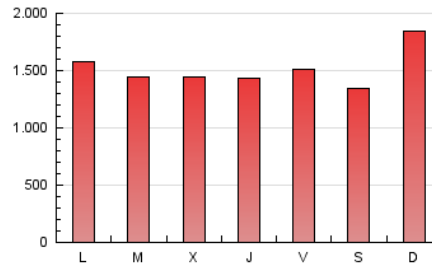

1. Cifras totales y promedios (Nacional)

MES - AÑO	NAVEGADORES UNICOS	VISITAS	PAGINAS
Octubre - 2023	1.286.226	2.912.222	4.723.813
PROMEDIO DIARIO	72.898	93.943	152.381
PROMEDIO LUNES-VIERNES	69.908	90.112	148.435
PROMEDIO SABADO-DOMINGO	80.207	103.307	162.027
PAGINAS / VISITAS	1,62		
DURACION MEDIA VISITAS	0:02:40		
TIEMPO INTERACCIÓN MEDIO	0:01:52		

2. Secciones (Nacional)

	PAGINAS	%
HOME	1.115.366	23.61 %
RESTO	3.608.447	76.39 %

3. Por día del mes (Nacional)

Día	N. únicos	Visitas	Páginas	Día	N. únicos	Visitas	Páginas	Día	N. únicos	Visitas	Páginas
1	171.651	200.520	280.462	11	58.614	77.075	128.750	21	73.466	92.033	143.584
2	85.228	109.994	193.183	12	59.937	78.764	128.552	22	80.261	103.358	153.445
3	73.644	91.296	150.386	13	82.381	108.915	170.990	23	85.020	106.454	177.905
4	63.557	83.627	134.278	14	62.710	79.672	135.444	24	63.793	82.423	143.344
5	57.105	75.659	125.607	15	68.992	93.566	152.039	25	61.166	80.708	140.062
6	75.912	96.701	158.153	16	62.545	79.637	136.282	26	62.864	82.098	138.889
7	69.595	92.208	149.888	17	77.653	103.122	165.359	27	62.535	81.694	136.451
8	76.689	102.317	163.581	18	98.567	117.430	175.987	28	49.417	67.901	108.264
9	63.840	83.939	143.298	19	97.088	120.329	182.002	29	69.079	98.185	171.533
10	55.451	73.485	126.490	20	66.670	85.876	137.522	30	61.829	79.070	135.573
								31	62.580	84.166	136.510

4. Gráficas (Nacional)

4.1 Por día de la semana (promedio)

N. únicos / Visitas (x 100)

Páginas (x 100)

4.2 Por franja horaria (promedio)

Visitas_ (x 1000)

Páginas (x 1000)

4.3 Por meses