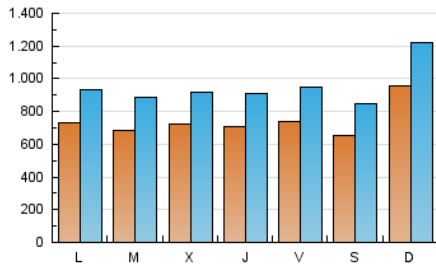

1. Cifras totales y promedios (Nacional e Internacional)

MES - AÑO	NAVEGADORES UNICOS	VISITAS	PAGINAS
Octubre - 2023	1.330.409	2.971.784	4.814.472
PROMEDIO DIARIO	74.648	95.864	155.306
PROMEDIO LUNES-VIERNES	71.615	91.977	151.348
PROMEDIO SABADO-DOMINGO	82.059	105.366	164.980
PAGINAS / VISITAS	1,62		
DURACION MEDIA VISITAS	0:02:41		
TIEMPO INTERACCIÓN MEDIO	0:01:50		

2. Secciones (Nacional e Internacional)

	PAGINAS	%
HOME	1.130.307	23.48 %
RESTO	3.684.165	76.52 %

3. Por día del mes (Nacional e Internacional)

Día	N. únicos	Visitas	Páginas	Día	N. únicos	Visitas	Páginas	Día	N. únicos	Visitas	Páginas
1	176.841	206.162	287.585	11	60.183	78.443	131.580	21	74.785	93.586	145.893
2	87.563	112.685	196.977	12	61.369	81.030	131.048	22	81.586	105.071	155.941
3	75.501	93.503	153.138	13	84.117	110.727	173.711	23	86.773	107.928	180.836
4	65.499	85.623	137.291	14	64.245	81.431	137.930	24	65.397	84.516	147.343
5	58.959	77.313	128.572	15	70.528	95.872	154.956	25	62.568	83.029	142.945
6	77.562	98.103	160.693	16	64.244	81.428	139.186	26	64.619	84.321	141.959
7	71.049	93.393	152.138	17	79.400	104.823	168.348	27	64.147	83.882	138.925
8	78.123	103.988	166.079	18	100.560	119.137	179.058	28	50.659	69.225	110.374
9	65.262	85.593	145.999	19	98.724	122.323	185.032	29	70.717	99.570	173.924
10	57.240	75.153	129.315	20	68.414	87.815	140.386	30	63.296	80.003	138.189
								31	64.143	86.108	139.121

4. Gráficas (Nacional e Internacional)

4.1 Por día de la semana (promedio)

N. únicos / Visitas (x 100)

Páginas (x 100)

4.2 Por franja horaria (promedio)

Visitas_ (x 1000)

Páginas (x 1000)

4.3 Por meses