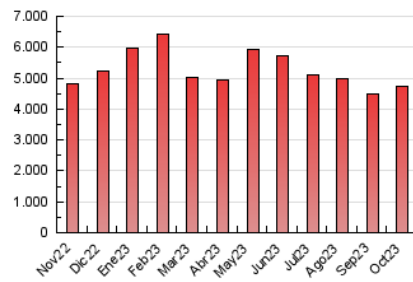

1. Cifras totales y promedios (Nacional)

MES - AÑO	NAVEGADORES UNICOS	VISITAS	PAGINAS
Octubre - 2023	1.286.226	2.912.222	4.723.813
PROMEDIO DIARIO	72.898	93.943	152.381
PROMEDIO LUNES-VIERNES	69.908	90.112	148.435
PROMEDIO SABADO-DOMINGO	80.207	103.307	162.027
PAGINAS / VISITAS	1,62		
DURACION MEDIA VISITAS	0:02:40		
TIEMPO INTERACCIÓN MEDIO	0:01:52		

2. Secciones (Nacional)

	PAGINAS	%
HOME	1.115.366	23.61 %
RESTO	3.608.447	76.39 %

3. Por día del mes (Nacional)

Día	N. únicos	Visitas	Páginas	Día	N. únicos	Visitas	Páginas	Día	N. únicos	Visitas	Páginas
1	171.651	200.520	280.462	11	58.614	77.075	128.750	21	73.466	92.033	143.584
2	85.228	109.994	193.183	12	59.937	78.764	128.552	22	80.261	103.358	153.445
3	73.644	91.296	150.386	13	82.381	108.915	170.990	23	85.020	106.454	177.905
4	63.557	83.627	134.278	14	62.710	79.672	135.444	24	63.793	82.423	143.344
5	57.105	75.659	125.607	15	68.992	93.566	152.039	25	61.166	80.708	140.062
6	75.912	96.701	158.153	16	62.545	79.637	136.282	26	62.864	82.098	138.889
7	69.595	92.208	149.888	17	77.653	103.122	165.359	27	62.535	81.694	136.451
8	76.689	102.317	163.581	18	98.567	117.430	175.987	28	49.417	67.901	108.264
9	63.840	83.939	143.298	19	97.088	120.329	182.002	29	69.079	98.185	171.533
10	55.451	73.485	126.490	20	66.670	85.876	137.522	30	61.829	79.070	135.573
								31	62.580	84.166	136.510

4. Gráficas (Nacional)

4.1 Por día de la semana (promedio)

N. únicos / Visitas (x 100)

Páginas (x 100)

4.2 Por franja horaria (promedio)

Visitas_ (x 1000)

Páginas (x 1000)

4.3 Por meses

N. únicos / Visitas (x 1000)

Páginas (x 1000)

5. Observaciones

Este Medio Electrónico de Comunicación ha sido medido por la herramienta Google Analytics de Google (GA4)

6. Definiciones básicas (Para más información ver Normas Técnicas para el Control de los Medios Electrónicos de Comunicación)