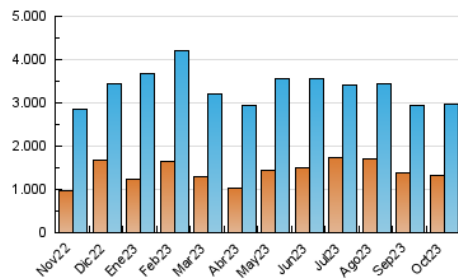

4.2 Por franja horaria (promedio)

Visitas_ (x 1000)

Páginas (x 1000)

4.3 Por meses

N. únicos / Visitas (x 1000)