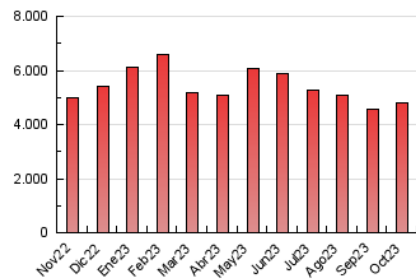

Páginas (x 1000)