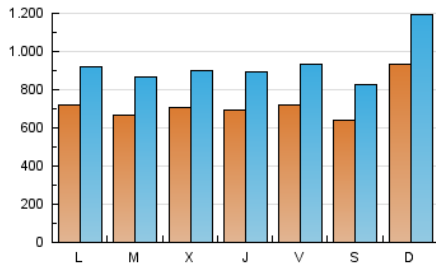

1. Cifras totales y promedios (Nacional)

MES - AÑO	NAVEGADORES UNICOS	VISITAS	PAGINAS
Octubre - 2023	1.286.226	2.912.222	4.723.813
PROMEDIO DIARIO	72.898	93.943	152.381
PROMEDIO LUNES-VIERNES	69.908	90.112	148.435
PROMEDIO SABADO-DOMINGO	80.207	103.307	162.027
PAGINAS / VISITAS	1,62		
DURACION MEDIA VISITAS	0:02:40		
TIEMPO INTERACCIÓN MEDIO	0:01:52		

2. Secciones (Nacional)

	PAGINAS	%
HOME	1.115.366	23.61 %
RESTO	3.608.447	76.39 %

3. Por día del mes (Nacional)

Día	N. únicos	Visitas	Páginas	Día	N. únicos	Visitas	Páginas	Día	N. únicos	Visitas	Páginas
1	171.651	200.520	280.462	11	58.614	77.075	128.750	21	73.466	92.033	143.584
2	85.228	109.994	193.183	12	59.937	78.764	128.552	22	80.261	103.358	153.445
3	73.644	91.296	150.386	13	82.381	108.915	170.990	23	85.020	106.454	177.905
4	63.557	83.627	134.278	14	62.710	79.672	135.444	24	63.793	82.423	143.344
5	57.105	75.659	125.607	15	68.992	93.566	152.039	25	61.166	80.708	140.062
6	75.912	96.701	158.153	16	62.545	79.637	136.282	26	62.864	82.098	138.889
7	69.595	92.208	149.888	17	77.653	103.122	165.359	27	62.535	81.694	136.451
8	76.689	102.317	163.581	18	98.567	117.430	175.987	28	49.417	67.901	108.264
9	63.840	83.939	143.298	19	97.088	120.329	182.002	29	69.079	98.185	171.533
10	55.451	73.485	126.490	20	66.670	85.876	137.522	30	61.829	79.070	135.573
								31	62.580	84.166	136.510

4. Gráficas (Nacional)

4.1 Por día de la semana (promedio)

N. únicos / Visitas (x 100)

Páginas (x 100)

4.2 Por franja horaria (promedio)

Visitas_ (x 1000)

Páginas (x 1000)

4.3 Por meses