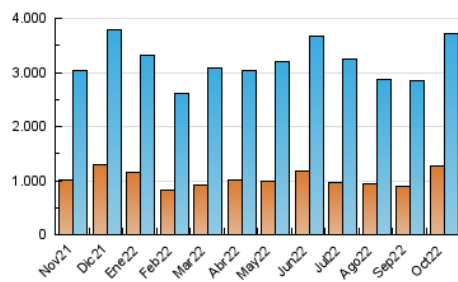

4.3 Por meses

N. únicos / Visitas (x 1000)