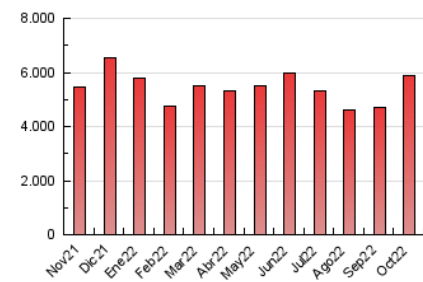

Páginas (x 1000)