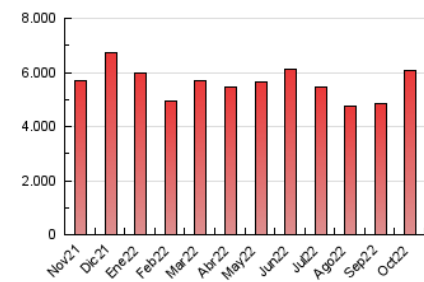

Páginas (x 1000)