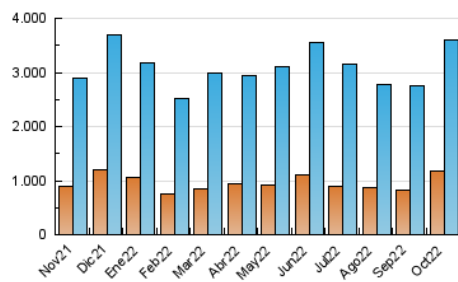

4.3 Por meses

N. únicos / Visitas (x 1000)