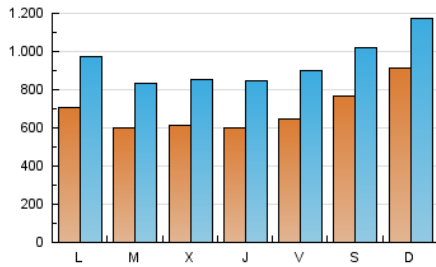

1. Cifras totales y promedios (Nacional)

MES - AÑO	NAVEGADORES UNICOS	VISITAS	PAGINAS
Octubre - 2021	996.817	2.946.906	5.423.300
PROMEDIO DIARIO	70.035	95.061	174.945
PROMEDIO LUNES-VIERNES	63.373	88.118	168.623
PROMEDIO SABADO-DOMINGO	84.024	109.644	188.221
PAGINAS / VISITAS	1,84		
DURACION MEDIA VISITAS	0:03:12		
DURACION MEDIA PAGINAS	0:03:48		

2. Secciones (Nacional)

	PAGINAS	%
HOME	1.427.109	26.31 %
RESTO	3.996.191	73.69 %

3. Por día del mes (Nacional)

Día	N. únicos	Visitas	Páginas	Día	N. únicos	Visitas	Páginas	Día	N. únicos	Visitas	Páginas
1	65.334	93.231	180.200	11	64.171	87.858	168.506	21	56.642	80.287	155.924
2	64.817	90.218	168.601	12	51.486	70.864	141.518	22	62.034	84.607	162.234
3	62.781	89.107	171.899	13	56.638	78.851	153.554	23	65.787	90.781	175.614
4	79.186	109.142	202.101	14	58.253	80.620	154.426	24	77.777	106.686	190.890
5	63.393	88.812	168.652	15	58.056	79.232	151.598	25	73.844	100.974	185.122
6	63.101	89.581	175.400	16	67.866	95.438	174.955	26	68.406	94.707	183.761
7	57.268	81.097	159.674	17	71.880	97.113	170.676	27	71.645	100.406	187.249
8	63.960	86.538	164.439	18	65.087	90.683	171.659	28	68.029	95.358	183.865
9	73.496	98.478	172.875	19	55.899	78.311	150.927	29	75.248	105.647	195.328
10	66.099	91.008	162.009	20	53.149	73.663	144.949	30	110.423	133.990	210.809
								31	179.318	203.618	283.886

4. Gráficas (Nacional)

4.1 Por día de la semana (promedio)

N. únicos / Visitas (x 100)

Páginas (x 100)

4.2 Por franja horaria (promedio)

Visitas (x 1000)

Páginas (x 1000)

4.3 Por meses