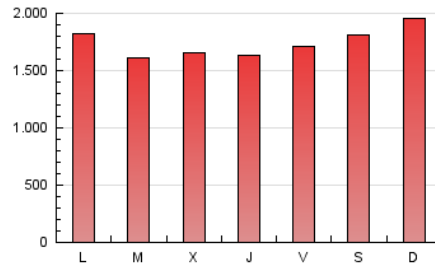

1. Cifras totales y promedios (Nacional)

MES - AÑO	NAVEGADORES UNICOS	VISITAS	PAGINAS
Octubre - 2021	996.817	2.946.906	5.423.300
PROMEDIO DIARIO	70.035	95.061	174.945
PROMEDIO LUNES-VIERNES	63.373	88.118	168.623
PROMEDIO SABADO-DOMINGO	84.024	109.644	188.221
PAGINAS / VISITAS	1,84		
DURACION MEDIA VISITAS	0:03:12		
DURACION MEDIA PAGINAS	0:03:48		

2. Secciones (Nacional)

	PAGINAS	%
HOME	1.427.109	26.31 %
RESTO	3.996.191	73.69 %

3. Por día del mes (Nacional)

Día	N. únicos	Visitas	Páginas	Día	N. únicos	Visitas	Páginas	Día	N. únicos	Visitas	Páginas
1	65.334	93.231	180.200	11	64.171	87.858	168.506	21	56.642	80.287	155.924
2	64.817	90.218	168.601	12	51.486	70.864	141.518	22	62.034	84.607	162.234
3	62.781	89.107	171.899	13	56.638	78.851	153.554	23	65.787	90.781	175.614
4	79.186	109.142	202.101	14	58.253	80.620	154.426	24	77.777	106.686	190.890
5	63.393	88.812	168.652	15	58.056	79.232	151.598	25	73.844	100.974	185.122
6	63.101	89.581	175.400	16	67.866	95.438	174.955	26	68.406	94.707	183.761
7	57.268	81.097	159.674	17	71.880	97.113	170.676	27	71.645	100.406	187.249
8	63.960	86.538	164.439	18	65.087	90.683	171.659	28	68.029	95.358	183.865
9	73.496	98.478	172.875	19	55.899	78.311	150.927	29	75.248	105.647	195.328
10	66.099	91.008	162.009	20	53.149	73.663	144.949	30	110.423	133.990	210.809
								31	179.318	203.618	283.886

4. Gráficas (Nacional)

4.1 Por día de la semana (promedio)

N. únicos / Visitas (x 100)

Páginas (x 100)

4.2 Por franja horaria (promedio)

Visitas (x 1000)

Páginas (x 1000)

4.3 Por meses