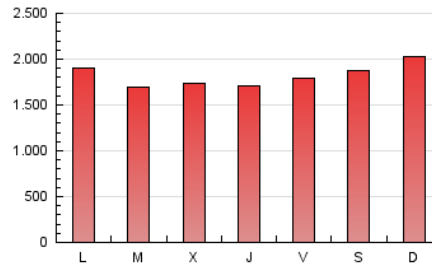

1. Cifras totales y promedios (Nacional e Internacional)

MES - AÑO	NAVEGADORES UNICOS	VISITAS	PAGINAS
Octubre - 2021	1.112.294	3.083.766	5.650.696
PROMEDIO DIARIO	73.995	99.476	182.281
PROMEDIO LUNES-VIERNES	67.496	92.690	176.360
PROMEDIO SABADO-DOMINGO	87.642	113.727	194.713
PAGINAS / VISITAS	1,83		
DURACION MEDIA VISITAS	0:03:15		
DURACION MEDIA PAGINAS	0:03:54		

2. Secciones (Nacional e Internacional)

	PAGINAS	%
HOME	1.444.460	25.56 %
RESTO	4.206.236	74.44 %

3. Por día del mes (Nacional e Internacional)

Día	N. únicos	Visitas	Páginas	Día	N. únicos	Visitas	Páginas	Día	N. únicos	Visitas	Páginas
1	70.368	98.663	188.685	11	68.220	92.352	176.074	21	60.682	84.886	163.396
2	68.450	94.191	174.738	12	55.344	74.986	148.576	22	66.216	89.074	169.933
3	65.947	92.720	177.667	13	60.509	83.136	161.044	23	69.093	94.493	181.775
4	82.859	113.546	209.481	14	62.293	85.071	161.565	24	81.840	110.808	197.587
5	67.342	93.312	177.100	15	61.943	83.727	159.636	25	78.096	105.839	193.246
6	67.142	93.977	183.084	16	71.567	99.422	181.369	26	72.303	99.247	191.469
7	61.363	85.464	167.175	17	75.169	101.226	177.073	27	75.912	105.140	194.851
8	68.309	90.937	171.488	18	69.136	95.346	179.740	28	72.150	99.923	191.467
9	77.244	102.704	179.479	19	60.557	83.446	159.555	29	79.138	110.113	202.970
10	69.689	95.207	168.716	20	57.528	78.312	153.027	30	114.094	138.113	217.595
								31	183.327	208.385	291.135

4. Gráficas (Nacional e Internacional)

4.1 Por día de la semana (promedio)

N. únicos / Visitas (x 100)

Páginas (x 100)

4.2 Por franja horaria (promedio)

Visitas (x 1000)

Páginas (x 1000)

4.3 Por meses