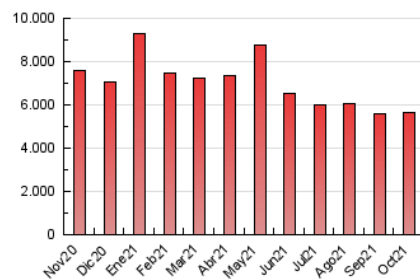

Páginas (x 1000)