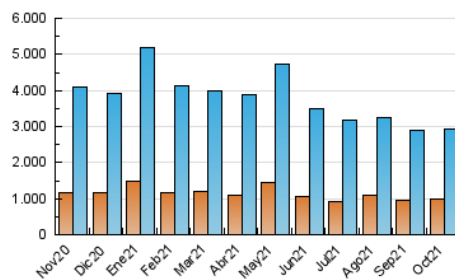

4.3 Por meses

N. únicos / Visitas (x 1000)