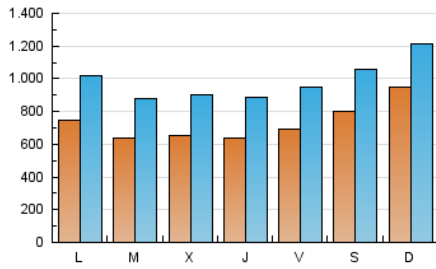

1. Cifras totales y promedios (Nacional e Internacional)

MES - AÑO	NAVEGADORES UNICOS	VISITAS	PAGINAS
Octubre - 2021	1.112.294	3.083.766	5.650.696
PROMEDIO DIARIO	73.995	99.476	182.281
PROMEDIO LUNES-VIERNES	67.496	92.690	176.360
PROMEDIO SABADO-DOMINGO	87.642	113.727	194.713
PAGINAS / VISITAS	1,83		
DURACION MEDIA VISITAS	0:03:15		
DURACION MEDIA PAGINAS	0:03:54		

2. Secciones (Nacional e Internacional)

	PAGINAS	%
HOME	1.444.460	25.56 %
RESTO	4.206.236	74.44 %

3. Por día del mes (Nacional e Internacional)

Día	N. únicos	Visitas	Páginas	Día	N. únicos	Visitas	Páginas	Día	N. únicos	Visitas	Páginas
1	70.368	98.663	188.685	11	68.220	92.352	176.074	21	60.682	84.886	163.396
2	68.450	94.191	174.738	12	55.344	74.986	148.576	22	66.216	89.074	169.933
3	65.947	92.720	177.667	13	60.509	83.136	161.044	23	69.093	94.493	181.775
4	82.859	113.546	209.481	14	62.293	85.071	161.565	24	81.840	110.808	197.587
5	67.342	93.312	177.100	15	61.943	83.727	159.636	25	78.096	105.839	193.246
6	67.142	93.977	183.084	16	71.567	99.422	181.369	26	72.303	99.247	191.469
7	61.363	85.464	167.175	17	75.169	101.226	177.073	27	75.912	105.140	194.851
8	68.309	90.937	171.488	18	69.136	95.346	179.740	28	72.150	99.923	191.467
9	77.244	102.704	179.479	19	60.557	83.446	159.555	29	79.138	110.113	202.970
10	69.689	95.207	168.716	20	57.528	78.312	153.027	30	114.094	138.113	217.595
								31	183.327	208.385	291.135

4. Gráficas (Nacional e Internacional)

4.1 Por día de la semana (promedio)

N. únicos / Visitas (x 100)

Páginas (x 100)

4.2 Por franja horaria (promedio)

Visitas (x 1000)

Páginas (x 1000)

4.3 Por meses