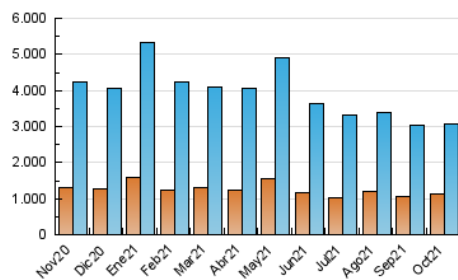

4.3 Por meses

N. únicos / Visitas (x 1000)