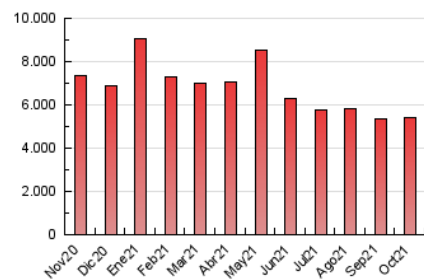

Páginas (x 1000)