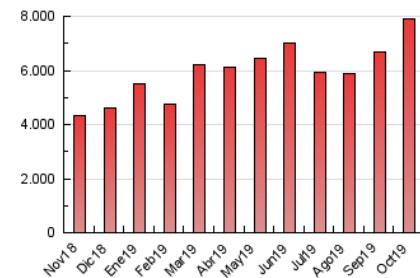

Páginas (x 1000)