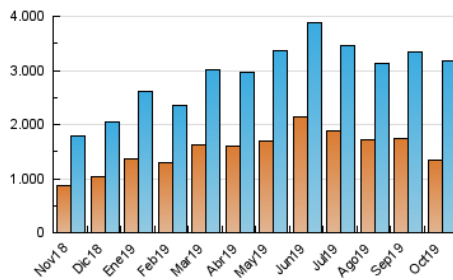

4.3 Por meses

N. únicos / Visitas (x 1000)