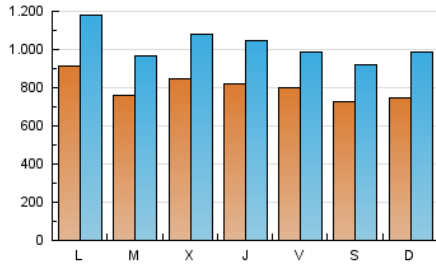

1. Cifras totales y promedios (Nacional e Internacional)

MES - AÑO	NAVEGADORES UNICOS	VISITAS	PAGINAS
Octubre - 2019	1.351.781	3.174.061	8.099.784
PROMEDIO DIARIO	80.231	102.389	261.283
PROMEDIO LUNES-VIERNES	82.525	104.879	240.579
PROMEDIO SABADO-DOMINGO	73.637	95.231	320.808
PAGINAS / VISITAS	2,55		
DURACION MEDIA VISITAS	0:02:36		
DURACION MEDIA PAGINAS	0:01:40		

2. Secciones (Nacional e Internacional)

	PAGINAS	%
HOME	1.308.059	16.15 %
RESTO	6.791.725	83.85 %

3. Por día del mes (Nacional e Internacional)

Día	N. únicos	Visitas	Páginas	Día	N. únicos	Visitas	Páginas	Día	N. únicos	Visitas	Páginas
1	83.373	101.124	209.313	11	73.291	92.034	181.719	21	59.923	81.066	306.276
2	104.802	128.454	382.665	12	83.699	108.031	235.815	22	68.629	92.733	212.502
3	91.697	111.428	263.088	13	84.853	115.202	254.183	23	85.670	114.816	266.724
4	74.296	90.435	189.363	14	95.945	130.006	284.815	24	96.480	127.891	321.545
5	70.977	83.626	255.137	15	57.044	74.577	168.159	25	69.639	91.362	201.643
6	80.620	98.672	215.573	16	66.557	87.919	195.850	26	73.980	98.925	226.140
7	130.640	159.081	306.499	17	89.633	112.760	214.367	27	73.015	97.212	749.868
8	75.742	94.371	181.133	18	102.112	120.436	209.292	28	77.995	101.629	366.134
9	90.641	111.746	212.555	19	60.936	76.145	151.857	29	96.184	120.619	255.070
10	81.956	103.028	200.602	20	61.019	84.038	477.894	30	74.497	95.894	244.224
								31	51.321	68.801	159.779

4. Gráficas (Nacional e Internacional)

4.1 Por día de la semana (promedio)

N. únicos / Visitas (x 100)

Páginas (x 100)

4.2 Por franja horaria (promedio)

Visitas (x 1000)

Páginas (x 1000)

4.3 Por meses