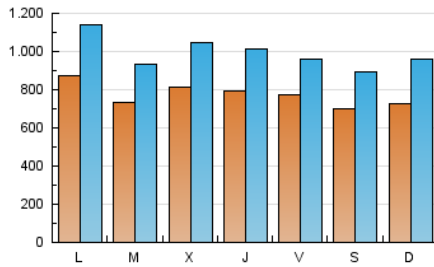

1. Cifras totales y promedios (Nacional)

MES - AÑO	NAVEGADORES UNICOS	VISITAS	PAGINAS
Octubre - 2019	1.282.963	3.076.846	7.910.989
PROMEDIO DIARIO	77.411	99.253	255.193
PROMEDIO LUNES-VIERNES	79.532	101.550	234.166
PROMEDIO SABADO-DOMINGO	71.312	92.648	315.647
PAGINAS / VISITAS	2,57		
DURACION MEDIA VISITAS	0:02:34		
DURACION MEDIA PAGINAS	0:01:38		

2. Secciones (Nacional)

	PAGINAS	%
HOME	1.285.208	16.25 %
RESTO	6.625.781	83.75 %

3. Por día del mes (Nacional)

Día	N. únicos	Visitas	Páginas	Día	N. únicos	Visitas	Páginas	Día	N. únicos	Visitas	Páginas
1	80.615	98.055	204.009	11	71.042	89.431	177.260	21	57.846	78.424	300.116
2	101.888	125.152	373.228	12	81.458	105.650	231.801	22	66.053	89.980	206.751
3	88.423	107.930	255.172	13	82.444	112.748	249.467	23	82.842	111.684	260.295
4	71.618	87.548	183.695	14	93.265	126.952	278.719	24	93.407	124.457	314.901
5	68.502	81.151	249.879	15	54.541	71.819	162.909	25	66.943	88.256	196.125
6	78.581	96.246	210.864	16	63.932	84.941	189.955	26	71.824	96.086	221.395
7	127.388	155.335	299.968	17	87.123	109.732	208.192	27	69.231	93.305	741.899
8	73.005	91.456	176.028	18	99.720	117.652	203.887	28	70.876	94.212	353.878
9	87.968	108.681	207.216	19	59.201	74.078	148.003	29	92.022	116.271	247.616
10	79.279	100.222	194.690	20	59.253	81.922	471.865	30	70.532	91.486	236.337
								31	48.907	65.984	154.869

4. Gráficas (Nacional)

4.1 Por día de la semana (promedio)

N. únicos / Visitas (x 100)

Páginas (x 100)

4.2 Por franja horaria (promedio)

Visitas (x 1000)

Páginas (x 1000)

4.3 Por meses