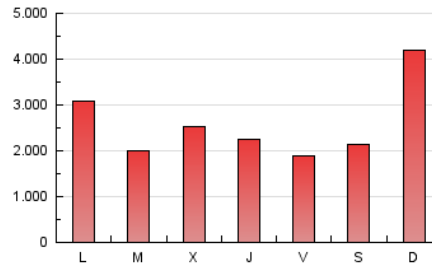

1. Cifras totales y promedios (Nacional)

MES - AÑO	NAVEGADORES UNICOS	VISITAS	PAGINAS
Octubre - 2019	1.282.963	3.076.846	7.910.989
PROMEDIO DIARIO	77.411	99.253	255.193
PROMEDIO LUNES-VIERNES	79.532	101.550	234.166
PROMEDIO SABADO-DOMINGO	71.312	92.648	315.647
PAGINAS / VISITAS	2,57		
DURACION MEDIA VISITAS	0:02:34		
DURACION MEDIA PAGINAS	0:01:38		

2. Secciones (Nacional)

	PAGINAS	%
HOME	1.285.208	16.25 %
RESTO	6.625.781	83.75 %

3. Por día del mes (Nacional)

Día	N. únicos	Visitas	Páginas	Día	N. únicos	Visitas	Páginas	Día	N. únicos	Visitas	Páginas
1	80.615	98.055	204.009	11	71.042	89.431	177.260	21	57.846	78.424	300.116
2	101.888	125.152	373.228	12	81.458	105.650	231.801	22	66.053	89.980	206.751
3	88.423	107.930	255.172	13	82.444	112.748	249.467	23	82.842	111.684	260.295
4	71.618	87.548	183.695	14	93.265	126.952	278.719	24	93.407	124.457	314.901
5	68.502	81.151	249.879	15	54.541	71.819	162.909	25	66.943	88.256	196.125
6	78.581	96.246	210.864	16	63.932	84.941	189.955	26	71.824	96.086	221.395
7	127.388	155.335	299.968	17	87.123	109.732	208.192	27	69.231	93.305	741.899
8	73.005	91.456	176.028	18	99.720	117.652	203.887	28	70.876	94.212	353.878
9	87.968	108.681	207.216	19	59.201	74.078	148.003	29	92.022	116.271	247.616
10	79.279	100.222	194.690	20	59.253	81.922	471.865	30	70.532	91.486	236.337
								31	48.907	65.984	154.869

4. Gráficas (Nacional)

4.1 Por día de la semana (promedio)

N. únicos / Visitas (x 100)

Páginas (x 100)

4.2 Por franja horaria (promedio)

Visitas (x 1000)

Páginas (x 1000)

4.3 Por meses