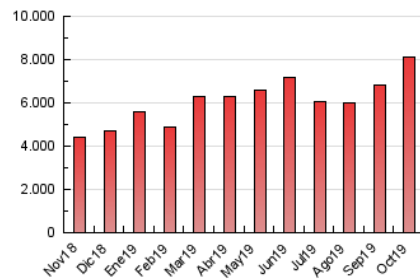

Páginas (x 1000)