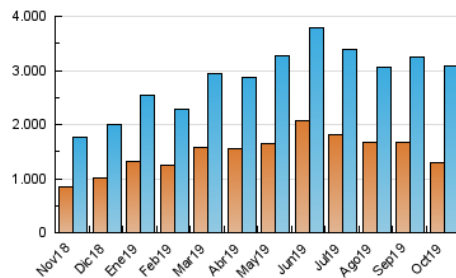

4.3 Por meses

N. únicos / Visitas (x 1000)