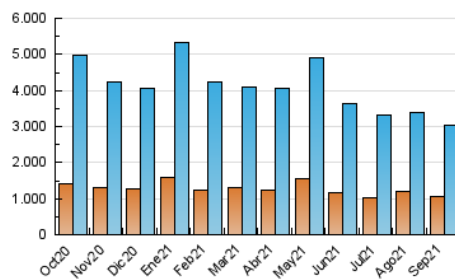

### 3. Por día del mes (Nacional e Internacional)

Día	N. únicos	Visitas	Páginas	Día	N. únicos	Visitas	Páginas	Día	N. únicos	Visitas	Páginas
1	80.692	110.010	200.571	11	82.402	108.035	184.692	21	67.609	92.926	184.008
2	68.456	94.708	178.811	12	84.762	115.738	202.407	22	65.107	87.960	172.774
3	83.332	109.762	192.738	13	79.611	107.802	199.880	23	63.356	87.537	166.004
4	71.044	94.189	160.402	14	83.832	112.142	200.695	24	60.124	83.439	160.989
5	66.866	88.594	159.683	15	86.384	114.725	204.430	25	69.318	98.409	180.427
6	76.906	101.834	183.090	16	73.488	98.033	179.000	26	79.664	112.471	213.259
7	66.917	92.998	170.607	17	74.367	97.414	171.932	27	80.923	110.697	219.269
8	70.672	99.361	185.258	18	67.607	85.590	145.986	28	79.319	108.261	209.387
9	79.840	109.635	200.504	19	104.417	134.347	230.046	29	75.380	103.181	199.098
10	63.969	86.948	162.896	20	74.212	100.816	193.945	30	69.892	98.092	188.657

##### 4.1 Por día de la semana (promedio)

N. únicos / Visitas (x 100)

Páginas (x 100)

##### 4.2 Por franja horaria (promedio)

Visitas (x 1000)

Páginas (x 1000)

##### 4.3 Por meses

N. únicos / Visitas (x 1000)

Páginas (x 1000)