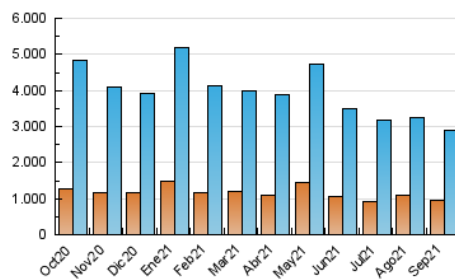

#### 3. Por día del mes (Nacional)

Día	N. únicos	Visitas	Páginas	Día	N. únicos	Visitas	Páginas	Día	N. únicos	Visitas	Páginas
1	76.554	105.294	191.859	11	79.073	104.097	178.113	21	63.359	88.369	176.225
2	64.257	89.862	170.718	12	81.008	111.586	196.013	22	60.721	83.112	164.573
3	79.187	105.326	185.444	13	75.425	103.181	191.960	23	59.345	82.984	158.357
4	67.299	89.932	153.527	14	79.501	107.421	193.003	24	56.013	79.037	153.406
5	63.075	84.383	153.157	15	82.324	110.060	196.775	25	65.752	94.458	174.010
6	72.430	96.997	175.019	16	69.733	93.319	171.117	26	76.302	108.843	207.124
7	62.596	88.270	162.554	17	69.562	92.104	163.526	27	76.852	106.241	211.720
8	66.418	94.560	177.268	18	63.371	81.214	138.942	28	74.496	103.019	200.326
9	75.557	104.922	192.342	19	100.201	129.821	223.140	29	71.188	98.440	191.061
10	59.698	82.594	155.379	20	69.761	96.041	185.744	30	65.838	93.486	180.880

#### 4.1 Por día de la semana (promedio)

N. únicos / Visitas (x 100)

Páginas (x 100)

#### 4.2 Por franja horaria (promedio)

Visitas (x 1000)

Páginas (x 1000)

#### 4.3 Por meses

N. únicos / Visitas (x 1000)

Páginas (x 1000)