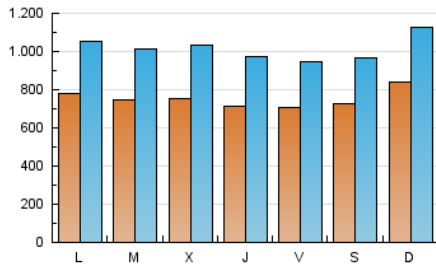

4. Gráficas (Nacional e Internacional)

4.1 Por día de la semana (promedio)

N. únicos / Visitas (x 100)