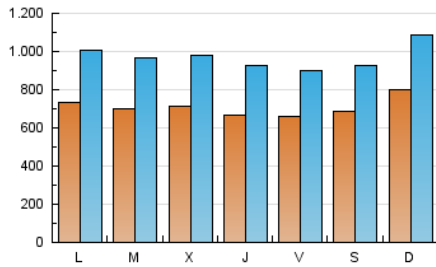

4. Gráficas (Nacional)

4.1 Por día de la semana (promedio)

N. únicos / Visitas (x 100)