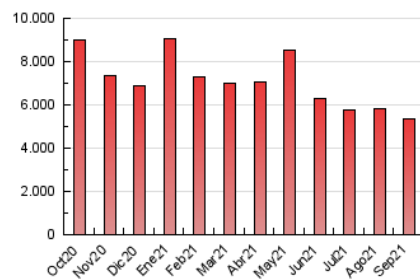

#### 3. Por día del mes (Nacional)

Día	N. únicos	Visitas	Páginas	Día	N. únicos	Visitas	Páginas	Día	N. únicos	Visitas	Páginas
1	76.554	105.294	191.859	11	79.073	104.097	178.113	21	63.359	88.369	176.225
2	64.257	89.862	170.718	12	81.008	111.586	196.013	22	60.721	83.112	164.573
3	79.187	105.326	185.444	13	75.425	103.181	191.960	23	59.345	82.984	158.357
4	67.299	89.932	153.527	14	79.501	107.421	193.003	24	56.013	79.037	153.406
5	63.075	84.383	153.157	15	82.324	110.060	196.775	25	65.752	94.458	174.010
6	72.430	96.997	175.019	16	69.733	93.319	171.117	26	76.302	108.843	207.124
7	62.596	88.270	162.554	17	69.562	92.104	163.526	27	76.852	106.241	211.720
8	66.418	94.560	177.268	18	63.371	81.214	138.942	28	74.496	103.019	200.326
9	75.557	104.922	192.342	19	100.201	129.821	223.140	29	71.188	98.440	191.061
10	59.698	82.594	155.379	20	69.761	96.041	185.744	30	65.838	93.486	180.880

#### 4.1 Por día de la semana (promedio)

N. únicos / Visitas (x 100)

Páginas (x 100)

#### 4.2 Por franja horaria (promedio)

Visitas (x 1000)

Páginas (x 1000)

#### 4.3 Por meses

N. únicos / Visitas (x 1000)

Páginas (x 1000)