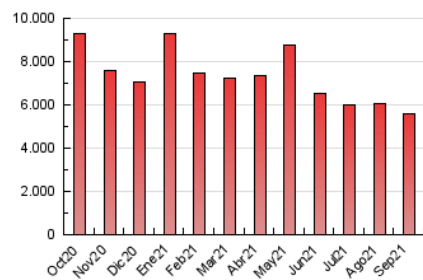

### 3. Por día del mes (Nacional e Internacional)

Día	N. únicos	Visitas	Páginas	Día	N. únicos	Visitas	Páginas	Día	N. únicos	Visitas	Páginas
1	80.692	110.010	200.571	11	82.402	108.035	184.692	21	67.609	92.926	184.008
2	68.456	94.708	178.811	12	84.762	115.738	202.407	22	65.107	87.960	172.774
3	83.332	109.762	192.738	13	79.611	107.802	199.880	23	63.356	87.537	166.004
4	71.044	94.189	160.402	14	83.832	112.142	200.695	24	60.124	83.439	160.989
5	66.866	88.594	159.683	15	86.384	114.725	204.430	25	69.318	98.409	180.427
6	76.906	101.834	183.090	16	73.488	98.033	179.000	26	79.664	112.471	213.259
7	66.917	92.998	170.607	17	74.367	97.414	171.932	27	80.923	110.697	219.269
8	70.672	99.361	185.258	18	67.607	85.590	145.986	28	79.319	108.261	209.387
9	79.840	109.635	200.504	19	104.417	134.347	230.046	29	75.380	103.181	199.098
10	63.969	86.948	162.896	20	74.212	100.816	193.945	30	69.892	98.092	188.657

##### 4.1 Por día de la semana (promedio)

N. únicos / Visitas (x 100)

Páginas (x 100)

##### 4.2 Por franja horaria (promedio)

Visitas (x 1000)

Páginas (x 1000)

##### 4.3 Por meses

N. únicos / Visitas (x 1000)

Páginas (x 1000)