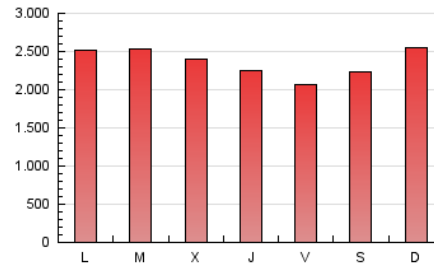

1. Cifras totales y promedios (Nacional e Internacional)

MES - AÑO	NAVEGADORES UNICOS	VISITAS	PAGINAS
Septiembre - 2020	1.343.117	3.844.435	7.108.143
PROMEDIO DIARIO	94.506	128.148	236.938
PROMEDIO LUNES-VIERNES	85.813	120.376	236.079
PROMEDIO SABADO-DOMINGO	118.414	149.521	239.301
PAGINAS / VISITAS	1,85		
DURACION MEDIA VISITAS	0:02:57		
DURACION MEDIA PAGINAS	0:03:28		

2. Secciones (Nacional e Internacional)

	PAGINAS	%
HOME	1.699.778	23.91 %
RESTO	5.408.365	76.09 %

3. Por día del mes (Nacional e Internacional)

Día	N. únicos	Visitas	Páginas	Día	N. únicos	Visitas	Páginas	Día	N. únicos	Visitas	Páginas
1	77.361	112.010	217.713	11	76.883	104.258	180.041	21	87.652	118.385	225.716
2	85.661	122.182	236.572	12	55.747	75.951	136.674	22	73.340	102.967	216.902
3	79.829	115.711	223.919	13	101.331	143.660	266.107	23	90.420	125.938	233.642
4	69.466	100.240	185.590	14	110.079	150.587	367.680	24	76.671	106.265	198.359
5	59.945	82.639	145.498	15	143.021	214.254	400.574	25	75.529	105.424	210.031
6	82.499	111.570	194.008	16	112.025	163.255	305.932	26	62.180	86.207	156.553
7	78.466	107.733	201.692	17	109.604	154.202	305.816	27	86.905	119.181	208.611
8	85.065	112.409	208.218	18	87.062	121.110	253.260	28	83.653	113.530	209.761
9	65.279	90.480	182.182	19	298.155	334.950	454.687	29	77.761	108.461	220.886
10	63.212	88.441	168.741	20	200.549	242.008	352.270	30	79.838	110.427	240.508

4. Gráficas (Nacional e Internacional)

4.1 Por día de la semana (promedio)

N. únicos / Visitas (x 100)

Páginas (x 100)

4.2 Por franja horaria (promedio)

Visitas (x 1000)

Páginas (x 1000)

4.3 Por meses