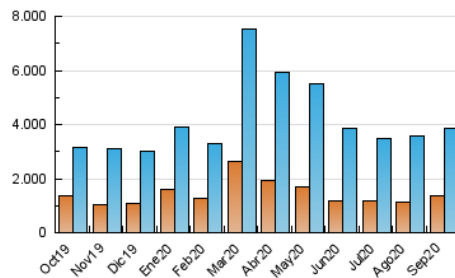

4.3 Por meses

N. únicos / Visitas (x 1000)