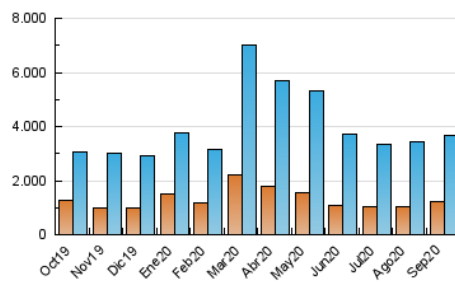

4.3 Por meses

N. únicos / Visitas (x 1000)