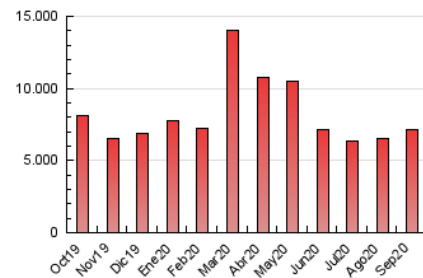

Páginas (x 1000)