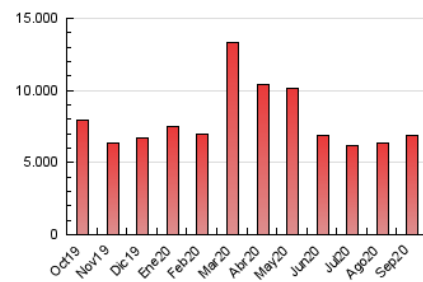

Páginas (x 1000)