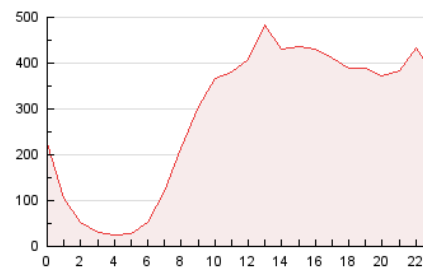

2. Secciones (Nacional)

	PAGINAS	%
HOME	1.681.409	24.53 %
RESTO	5.172.629	75.47 %

3. Por día del mes (Nacional)

Día	N. únicos	Visitas	Páginas	Día	N. únicos	Visitas	Páginas	Día	N. únicos	Visitas	Páginas
1	73.092	107.281	209.484	11	72.721	99.580	172.446	21	82.633	113.161	216.329
2	81.594	117.370	228.352	12	52.144	72.035	130.635	22	68.380	97.819	207.328
3	75.863	110.837	215.924	13	97.424	139.422	259.470	23	85.875	120.689	224.074
4	64.313	95.264	177.895	14	105.186	145.507	359.118	24	72.209	101.175	189.707
5	55.708	78.162	138.696	15	138.338	208.745	391.053	25	71.096	100.634	201.893
6	76.579	104.954	184.450	16	107.495	158.206	296.994	26	58.684	82.332	150.292
7	71.727	100.608	191.320	17	104.662	148.962	296.910	27	83.221	114.934	201.713
8	79.062	106.000	198.557	18	81.737	115.532	244.326	28	79.067	108.484	201.351
9	60.043	84.970	173.412	19	292.020	327.864	444.937	29	73.434	103.683	212.177
10	58.947	83.702	161.002	20	194.741	235.553	343.112	30	75.448	105.480	231.081

4. Gráficas (Nacional)

4.1 Por día de la semana (promedio)

N. únicos / Visitas (x 100)

Páginas (x 100)

4.2 Por franja horaria (promedio)

Visitas (x 1000)

Páginas (x 1000)

4.3 Por meses