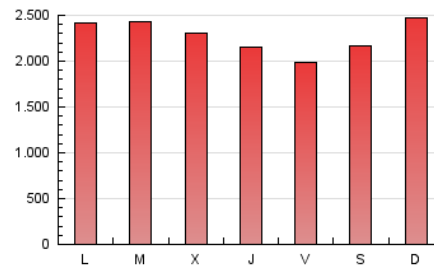

1. Cifras totales y promedios (Nacional)

MES - AÑO	NAVEGADORES UNICOS	VISITAS	PAGINAS
Septiembre - 2020	1.215.511	3.688.945	6.854.038
PROMEDIO DIARIO	89.781	122.965	228.468
PROMEDIO LUNES-VIERNES	81.042	115.168	227.306
PROMEDIO SABADO-DOMINGO	113.815	144.407	231.663
PAGINAS / VISITAS	1,86		
DURACION MEDIA VISITAS	0:02:52		
DURACION MEDIA PAGINAS	0:03:21		

2. Secciones (Nacional)

	PAGINAS	%
HOME	1.681.409	24.53 %
RESTO	5.172.629	75.47 %

3. Por día del mes (Nacional)

Día	N. únicos	Visitas	Páginas	Día	N. únicos	Visitas	Páginas	Día	N. únicos	Visitas	Páginas
1	73.092	107.281	209.484	11	72.721	99.580	172.446	21	82.633	113.161	216.329
2	81.594	117.370	228.352	12	52.144	72.035	130.635	22	68.380	97.819	207.328
3	75.863	110.837	215.924	13	97.424	139.422	259.470	23	85.875	120.689	224.074
4	64.313	95.264	177.895	14	105.186	145.507	359.118	24	72.209	101.175	189.707
5	55.708	78.162	138.696	15	138.338	208.745	391.053	25	71.096	100.634	201.893
6	76.579	104.954	184.450	16	107.495	158.206	296.994	26	58.684	82.332	150.292
7	71.727	100.608	191.320	17	104.662	148.962	296.910	27	83.221	114.934	201.713
8	79.062	106.000	198.557	18	81.737	115.532	244.326	28	79.067	108.484	201.351
9	60.043	84.970	173.412	19	292.020	327.864	444.937	29	73.434	103.683	212.177
10	58.947	83.702	161.002	20	194.741	235.553	343.112	30	75.448	105.480	231.081

4. Gráficas (Nacional)

4.1 Por día de la semana (promedio)

N. únicos / Visitas (x 100)

Páginas (x 100)

4.2 Por franja horaria (promedio)

Visitas (x 1000)

Páginas (x 1000)

4.3 Por meses