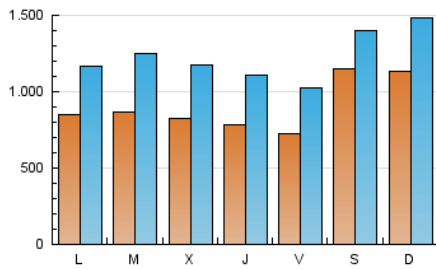

1. Cifras totales y promedios (Nacional)

MES - AÑO	NAVEGADORES UNICOS	VISITAS	PAGINAS
Septiembre - 2020	1.215.511	3.688.945	6.854.038
PROMEDIO DIARIO	89.781	122.965	228.468
PROMEDIO LUNES-VIERNES	81.042	115.168	227.306
PROMEDIO SABADO-DOMINGO	113.815	144.407	231.663
PAGINAS / VISITAS	1,86		
DURACION MEDIA VISITAS	0:02:52		
DURACION MEDIA PAGINAS	0:03:21		

2. Secciones (Nacional)

	PAGINAS	%
HOME	1.681.409	24.53 %
RESTO	5.172.629	75.47 %

3. Por día del mes (Nacional)

Día	N. únicos	Visitas	Páginas	Día	N. únicos	Visitas	Páginas	Día	N. únicos	Visitas	Páginas
1	73.092	107.281	209.484	11	72.721	99.580	172.446	21	82.633	113.161	216.329
2	81.594	117.370	228.352	12	52.144	72.035	130.635	22	68.380	97.819	207.328
3	75.863	110.837	215.924	13	97.424	139.422	259.470	23	85.875	120.689	224.074
4	64.313	95.264	177.895	14	105.186	145.507	359.118	24	72.209	101.175	189.707
5	55.708	78.162	138.696	15	138.338	208.745	391.053	25	71.096	100.634	201.893
6	76.579	104.954	184.450	16	107.495	158.206	296.994	26	58.684	82.332	150.292
7	71.727	100.608	191.320	17	104.662	148.962	296.910	27	83.221	114.934	201.713
8	79.062	106.000	198.557	18	81.737	115.532	244.326	28	79.067	108.484	201.351
9	60.043	84.970	173.412	19	292.020	327.864	444.937	29	73.434	103.683	212.177
10	58.947	83.702	161.002	20	194.741	235.553	343.112	30	75.448	105.480	231.081

4. Gráficas (Nacional)

4.1 Por día de la semana (promedio)

N. únicos / Visitas (x 100)

Páginas (x 100)

4.2 Por franja horaria (promedio)

Visitas (x 1000)

Páginas (x 1000)

4.3 Por meses