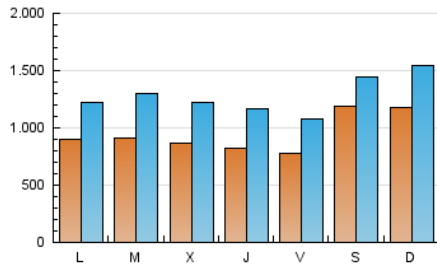

1. Cifras totales y promedios (Nacional e Internacional)

MES - AÑO	NAVEGADORES UNICOS	VISITAS	PAGINAS
Septiembre - 2020	1.343.117	3.844.435	7.108.143
PROMEDIO DIARIO	94.506	128.148	236.938
PROMEDIO LUNES-VIERNES	85.813	120.376	236.079
PROMEDIO SABADO-DOMINGO	118.414	149.521	239.301
PAGINAS / VISITAS	1,85		
DURACION MEDIA VISITAS	0:02:57		
DURACION MEDIA PAGINAS	0:03:28		

2. Secciones (Nacional e Internacional)

	PAGINAS	%
HOME	1.699.778	23.91 %
RESTO	5.408.365	76.09 %

3. Por día del mes (Nacional e Internacional)

Día	N. únicos	Visitas	Páginas	Día	N. únicos	Visitas	Páginas	Día	N. únicos	Visitas	Páginas
1	77.361	112.010	217.713	11	76.883	104.258	180.041	21	87.652	118.385	225.716
2	85.661	122.182	236.572	12	55.747	75.951	136.674	22	73.340	102.967	216.902
3	79.829	115.711	223.919	13	101.331	143.660	266.107	23	90.420	125.938	233.642
4	69.466	100.240	185.590	14	110.079	150.587	367.680	24	76.671	106.265	198.359
5	59.945	82.639	145.498	15	143.021	214.254	400.574	25	75.529	105.424	210.031
6	82.499	111.570	194.008	16	112.025	163.255	305.932	26	62.180	86.207	156.553
7	78.466	107.733	201.692	17	109.604	154.202	305.816	27	86.905	119.181	208.611
8	85.065	112.409	208.218	18	87.062	121.110	253.260	28	83.653	113.530	209.761
9	65.279	90.480	182.182	19	298.155	334.950	454.687	29	77.761	108.461	220.886
10	63.212	88.441	168.741	20	200.549	242.008	352.270	30	79.838	110.427	240.508

4. Gráficas (Nacional e Internacional)

4.1 Por día de la semana (promedio)

N. únicos / Visitas (x 100)

Páginas (x 100)

4.2 Por franja horaria (promedio)

Visitas (x 1000)

Páginas (x 1000)

4.3 Por meses