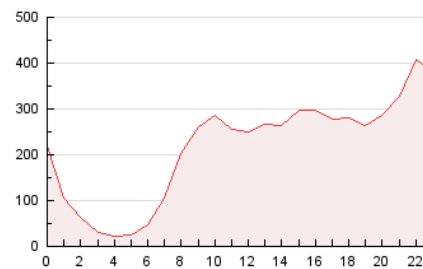

2. Secciones (Nacional)

	PAGINAS	%
HOME	1.388.488	26.58 %
RESTO	3.836.107	73.42 %

3. Por día del mes (Nacional)

Día	N. únicos	Visitas	Páginas	Día	N. únicos	Visitas	Páginas	Día	N. únicos	Visitas	Páginas
1	43.632	53.015	103.076	11	66.217	80.731	158.986	21	71.015	85.912	192.225
2	65.415	85.337	349.008	12	52.982	65.880	128.412	22	59.098	70.196	160.234
3	58.628	76.662	229.125	13	72.346	86.878	147.666	23	70.959	82.756	273.389
4	55.750	68.675	161.500	14	53.240	65.592	123.033	24	57.413	69.618	203.534
5	51.085	63.287	132.021	15	56.605	66.597	123.706	25	54.802	66.834	147.339
6	49.309	61.542	130.147	16	68.032	82.751	173.331	26	53.263	65.861	145.447
7	55.645	70.274	176.233	17	62.546	77.378	163.928	27	48.231	61.136	132.048
8	44.697	54.536	141.588	18	105.688	123.771	216.374	28	49.931	62.136	121.067
9	71.313	85.535	169.693	19	65.560	79.314	169.026	29	52.496	62.642	148.776
10	77.486	93.563	203.040	20	66.739	84.360	175.355	30	71.332	85.045	325.288

4. Gráficas (Nacional)

4.1 Por día de la semana (promedio)

N. únicos / Visitas (x 100)

Páginas (x 100)

4.2 Por franja horaria (promedio)

Visitas (x 1000)

Páginas (x 1000)

4.3 Por meses