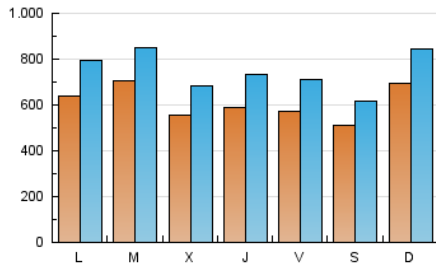

1. Cifras totales y promedios (Nacional)

MES - AÑO	NAVEGADORES UNICOS	VISITAS	PAGINAS
Septiembre - 2018	1.168.789	2.237.814	5.224.595
PROMEDIO DIARIO	61.049	74.594	174.153
PROMEDIO LUNES-VIERNES	61.394	75.470	162.825
PROMEDIO SABADO-DOMINGO	60.358	72.841	196.809
PAGINAS / VISITAS	2,33		
DURACION MEDIA VISITAS	0:02:10		
DURACION MEDIA PAGINAS	0:01:38		

2. Secciones (Nacional)

	PAGINAS	%
HOME	1.388.488	26.58 %
RESTO	3.836.107	73.42 %

3. Por día del mes (Nacional)

Día	N. únicos	Visitas	Páginas	Día	N. únicos	Visitas	Páginas	Día	N. únicos	Visitas	Páginas
1	43.632	53.015	103.076	11	66.217	80.731	158.986	21	71.015	85.912	192.225
2	65.415	85.337	349.008	12	52.982	65.880	128.412	22	59.098	70.196	160.234
3	58.628	76.662	229.125	13	72.346	86.878	147.666	23	70.959	82.756	273.389
4	55.750	68.675	161.500	14	53.240	65.592	123.033	24	57.413	69.618	203.534
5	51.085	63.287	132.021	15	56.605	66.597	123.706	25	54.802	66.834	147.339
6	49.309	61.542	130.147	16	68.032	82.751	173.331	26	53.263	65.861	145.447
7	55.645	70.274	176.233	17	62.546	77.378	163.928	27	48.231	61.136	132.048
8	44.697	54.536	141.588	18	105.688	123.771	216.374	28	49.931	62.136	121.067
9	71.313	85.535	169.693	19	65.560	79.314	169.026	29	52.496	62.642	148.776
10	77.486	93.563	203.040	20	66.739	84.360	175.355	30	71.332	85.045	325.288

4. Gráficas (Nacional)

4.1 Por día de la semana (promedio)

N. únicos / Visitas (x 100)

Páginas (x 100)

4.2 Por franja horaria (promedio)

Visitas (x 1000)

Páginas (x 1000)

4.3 Por meses