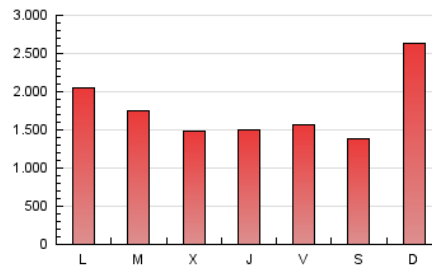

1. Cifras totales y promedios (Nacional e Internacional)

MES - AÑO	NAVEGADORES UNICOS	VISITAS	PAGINAS
Septiembre - 2018	1.207.585	2.294.936	5.336.543
PROMEDIO DIARIO	62.732	76.498	177.885
PROMEDIO LUNES-VIERNES	63.131	77.436	166.581
PROMEDIO SABADO-DOMINGO	61.936	74.622	200.493
PAGINAS / VISITAS	2,33		
DURACION MEDIA VISITAS	0:02:11		
DURACION MEDIA PAGINAS	0:01:39		

2. Secciones (Nacional e Internacional)

	PAGINAS	%
HOME	1.416.582	26.54 %
RESTO	3.919.961	73.46 %

3. Por día del mes (Nacional e Internacional)

Día	N. únicos	Visitas	Páginas	Día	N. únicos	Visitas	Páginas	Día	N. únicos	Visitas	Páginas
1	44.889	54.395	105.513	11	68.039	82.933	163.029	21	73.013	88.161	196.176
2	67.005	87.180	353.651	12	54.636	67.849	132.018	22	60.710	72.023	163.448
3	60.305	78.551	233.755	13	73.971	88.821	151.279	23	72.982	85.144	278.103
4	57.789	70.788	165.377	14	54.885	67.432	126.297	24	59.156	71.628	207.253
5	52.803	65.130	135.502	15	58.133	68.275	126.827	25	56.489	68.754	150.766
6	50.860	63.208	133.302	16	69.484	84.549	177.005	26	54.985	67.707	149.372
7	57.156	72.069	180.778	17	64.447	79.503	167.926	27	49.503	62.667	134.758
8	45.903	56.020	144.468	18	107.839	126.060	220.532	28	51.112	63.592	123.497
9	73.317	87.587	174.137	19	67.388	81.587	173.211	29	53.809	64.129	152.116
10	79.614	95.863	207.885	20	68.621	86.412	178.904	30	73.130	86.919	329.658

4. Gráficas (Nacional e Internacional)

4.1 Por día de la semana (promedio)

N. únicos / Visitas (x 100)

Páginas (x 100)

4.2 Por franja horaria (promedio)

Visitas (x 1000)

Páginas (x 1000)

4.3 Por meses