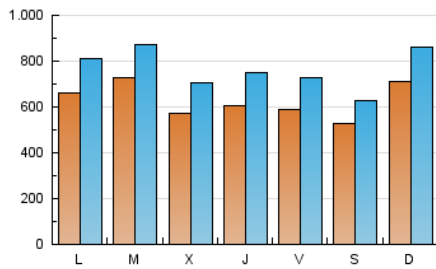

1. Cifras totales y promedios (Nacional e Internacional)

MES - AÑO	NAVEGADORES UNICOS	VISITAS	PAGINAS
Septiembre - 2018	1.207.585	2.294.936	5.336.543
PROMEDIO DIARIO	62.732	76.498	177.885
PROMEDIO LUNES-VIERNES	63.131	77.436	166.581
PROMEDIO SABADO-DOMINGO	61.936	74.622	200.493
PAGINAS / VISITAS	2,33		
DURACION MEDIA VISITAS	0:02:11		
DURACION MEDIA PAGINAS	0:01:39		

2. Secciones (Nacional e Internacional)

	PAGINAS	%
HOME	1.416.582	26.54 %
RESTO	3.919.961	73.46 %

3. Por día del mes (Nacional e Internacional)

Día	N. únicos	Visitas	Páginas	Día	N. únicos	Visitas	Páginas	Día	N. únicos	Visitas	Páginas
1	44.889	54.395	105.513	11	68.039	82.933	163.029	21	73.013	88.161	196.176
2	67.005	87.180	353.651	12	54.636	67.849	132.018	22	60.710	72.023	163.448
3	60.305	78.551	233.755	13	73.971	88.821	151.279	23	72.982	85.144	278.103
4	57.789	70.788	165.377	14	54.885	67.432	126.297	24	59.156	71.628	207.253
5	52.803	65.130	135.502	15	58.133	68.275	126.827	25	56.489	68.754	150.766
6	50.860	63.208	133.302	16	69.484	84.549	177.005	26	54.985	67.707	149.372
7	57.156	72.069	180.778	17	64.447	79.503	167.926	27	49.503	62.667	134.758
8	45.903	56.020	144.468	18	107.839	126.060	220.532	28	51.112	63.592	123.497
9	73.317	87.587	174.137	19	67.388	81.587	173.211	29	53.809	64.129	152.116
10	79.614	95.863	207.885	20	68.621	86.412	178.904	30	73.130	86.919	329.658

4. Gráficas (Nacional e Internacional)

4.1 Por día de la semana (promedio)

N. únicos / Visitas (x 100)

Páginas (x 100)

4.2 Por franja horaria (promedio)

Visitas (x 1000)

Páginas (x 1000)

4.3 Por meses