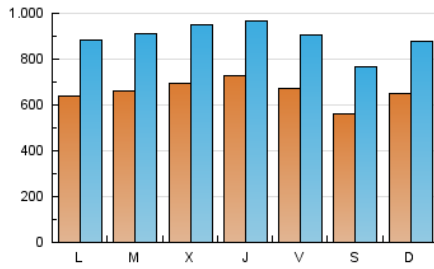

1. Cifras totales y promedios (Nacional)

MES - AÑO	NAVEGADORES UNICOS	VISITAS	PAGINAS
Agosto - 2022	881.974	2.779.159	4.615.878
PROMEDIO DIARIO	65.765	89.650	148.899
PROMEDIO LUNES-VIERNES	67.609	92.227	153.839
PROMEDIO SABADO-DOMINGO	60.463	82.241	134.697
PAGINAS / VISITAS	1,66		
DURACION MEDIA VISITAS	0:02:09		
DURACION MEDIA PAGINAS	0:03:16		

2. Secciones (Nacional)

	PAGINAS	%
HOME	1.101.960	23.87 %
RESTO	3.513.918	76.13 %

3. Por día del mes (Nacional)

Día	N. únicos	Visitas	Páginas	Día	N. únicos	Visitas	Páginas	Día	N. únicos	Visitas	Páginas
1	63.613	88.895	156.529	11	61.238	84.689	138.768	21	68.764	91.210	149.766
2	73.824	102.138	166.076	12	59.078	80.655	132.357	22	60.757	83.984	142.328
3	68.292	92.480	153.023	13	52.419	72.811	121.508	23	69.709	94.797	154.653
4	61.277	85.368	145.548	14	59.182	82.834	135.201	24	80.457	108.615	176.296
5	57.859	80.445	142.084	15	54.960	76.848	120.863	25	69.023	92.979	155.044
6	45.479	62.510	105.036	16	57.689	79.822	131.730	26	66.203	90.904	156.176
7	62.560	83.345	133.635	17	67.200	88.671	140.804	27	63.310	86.508	137.940
8	66.222	90.911	148.598	18	99.248	123.121	182.356	28	68.731	94.124	155.103
9	60.146	83.275	143.483	19	85.589	109.529	169.936	29	72.724	101.241	179.658
10	61.076	85.640	146.471	20	63.259	84.589	139.389	30	68.776	96.767	172.458
								31	70.051	99.454	183.061

4. Gráficas (Nacional)

4.1 Por día de la semana (promedio)

N. únicos / Visitas (x 100)

Páginas (x 100)

4.2 Por franja horaria (promedio)

Visitas (x 1000)

Páginas (x 1000)

4.3 Por meses