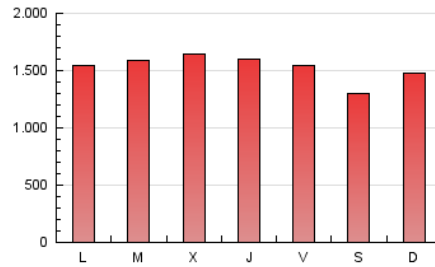

1. Cifras totales y promedios (Nacional e Internacional)

MES - AÑO	NAVEGADORES UNICOS	VISITAS	PAGINAS
Agosto - 2022	942.327	2.872.092	4.755.119
PROMEDIO DIARIO	68.337	92.648	153.391
PROMEDIO LUNES-VIERNES	70.266	95.318	158.532
PROMEDIO SABADO-DOMINGO	62.791	84.973	138.611
PAGINAS / VISITAS	1,66		
DURACION MEDIA VISITAS	0:02:11		
DURACION MEDIA PAGINAS	0:03:20		

2. Secciones (Nacional e Internacional)

	PAGINAS	%
HOME	1.114.235	23.43 %
RESTO	3.640.884	76.57 %

3. Por día del mes (Nacional e Internacional)

Día	N. únicos	Visitas	Páginas	Día	N. únicos	Visitas	Páginas	Día	N. únicos	Visitas	Páginas
1	66.079	91.971	161.299	11	63.925	87.697	143.225	21	70.948	93.827	153.699
2	76.216	105.135	170.730	12	61.552	83.476	136.339	22	63.380	86.962	146.750
3	70.897	95.307	157.423	13	54.476	75.290	125.066	23	72.602	98.018	159.511
4	63.774	88.347	150.099	14	61.622	85.538	139.069	24	83.174	111.962	181.263
5	60.328	83.301	146.550	15	57.228	79.604	124.953	25	71.632	96.255	159.853
6	47.588	64.867	108.313	16	60.279	82.851	136.432	26	68.596	93.800	160.696
7	64.644	85.880	137.328	17	69.934	91.594	145.225	27	66.208	89.911	142.577
8	68.737	93.866	153.054	18	102.084	126.140	186.652	28	71.395	97.367	159.568
9	62.547	86.297	148.332	19	87.903	112.395	174.079	29	76.230	104.937	185.312
10	63.810	88.842	151.268	20	65.450	87.100	143.270	30	71.763	100.432	178.404
								31	73.454	103.123	188.780

4. Gráficas (Nacional e Internacional)

4.1 Por día de la semana (promedio)

N. únicos / Visitas (x 100)

Páginas (x 100)

4.2 Por franja horaria (promedio)

Visitas_ (x 1000)

Páginas (x 1000)

4.3 Por meses