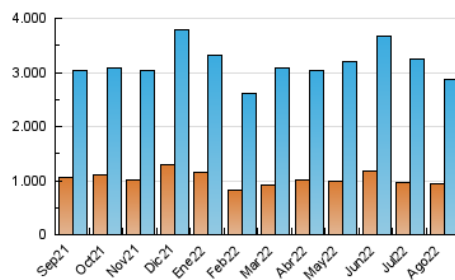

4.3 Por meses

N. únicos / Visitas (x 1000)