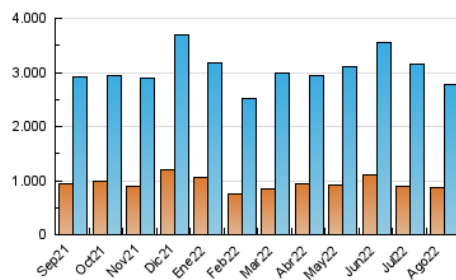

2. Secciones (Nacional)

	PAGINAS	%
HOME	1.101.960	23.87 %
RESTO	3.513.918	76.13 %

3. Por día del mes (Nacional)

Día	N. únicos	Visitas	Páginas	Día	N. únicos	Visitas	Páginas	Día	N. únicos	Visitas	Páginas
1	63.613	88.895	156.529	11	61.238	84.689	138.768	21	68.764	91.210	149.766
2	73.824	102.138	166.076	12	59.078	80.655	132.357	22	60.757	83.984	142.328
3	68.292	92.480	153.023	13	52.419	72.811	121.508	23	69.709	94.797	154.653
4	61.277	85.368	145.548	14	59.182	82.834	135.201	24	80.457	108.615	176.296
5	57.859	80.445	142.084	15	54.960	76.848	120.863	25	69.023	92.979	155.044
6	45.479	62.510	105.036	16	57.689	79.822	131.730	26	66.203	90.904	156.176
7	62.560	83.345	133.635	17	67.200	88.671	140.804	27	63.310	86.508	137.940
8	66.222	90.911	148.598	18	99.248	123.121	182.356	28	68.731	94.124	155.103
9	60.146	83.275	143.483	19	85.589	109.529	169.936	29	72.724	101.241	179.658
10	61.076	85.640	146.471	20	63.259	84.589	139.389	30	68.776	96.767	172.458
								31	70.051	99.454	183.061

4. Gráficas (Nacional)

4.1 Por día de la semana (promedio)

N. únicos / Visitas (x 100)

Páginas (x 100)

4.2 Por franja horaria (promedio)

Visitas (x 1000)

Páginas (x 1000)

4.3 Por meses

N. únicos / Visitas (x 1000)

Páginas (x 1000)

5. Observaciones

Este Medio Electrónico de Comunicación ha sido medido por la herramienta Google Analytics de Google (Universal Analytics)

6. Definiciones básicas (Para más información ver Normas Técnicas para el Control de los Medios Electrónicos de Comunicación)

Visita:

Una secuencia ininterrumpida de páginas servidas a un usuario válido. Si dicho usuario no realiza peticiones de páginas en un periodo de tiempo (30 min) la siguiente petición constituirá el inicio de una nueva visita.