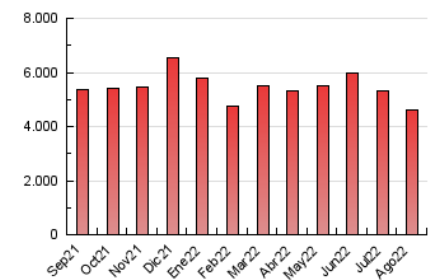

Páginas (x 1000)