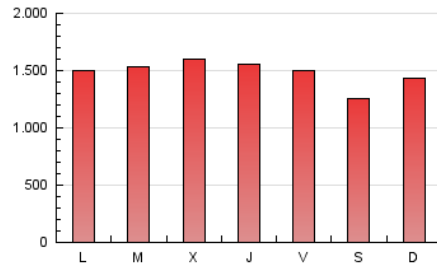

1. Cifras totales y promedios (Nacional)

MES - AÑO	NAVEGADORES UNICOS	VISITAS	PAGINAS
Agosto - 2022	881.974	2.779.159	4.615.878
PROMEDIO DIARIO	65.765	89.650	148.899
PROMEDIO LUNES-VIERNES	67.609	92.227	153.839
PROMEDIO SABADO-DOMINGO	60.463	82.241	134.697
PAGINAS / VISITAS	1,66		
DURACION MEDIA VISITAS	0:02:09		
DURACION MEDIA PAGINAS	0:03:16		

2. Secciones (Nacional)

	PAGINAS	%
HOME	1.101.960	23.87 %
RESTO	3.513.918	76.13 %

3. Por día del mes (Nacional)

Día	N. únicos	Visitas	Páginas	Día	N. únicos	Visitas	Páginas	Día	N. únicos	Visitas	Páginas
1	63.613	88.895	156.529	11	61.238	84.689	138.768	21	68.764	91.210	149.766
2	73.824	102.138	166.076	12	59.078	80.655	132.357	22	60.757	83.984	142.328
3	68.292	92.480	153.023	13	52.419	72.811	121.508	23	69.709	94.797	154.653
4	61.277	85.368	145.548	14	59.182	82.834	135.201	24	80.457	108.615	176.296
5	57.859	80.445	142.084	15	54.960	76.848	120.863	25	69.023	92.979	155.044
6	45.479	62.510	105.036	16	57.689	79.822	131.730	26	66.203	90.904	156.176
7	62.560	83.345	133.635	17	67.200	88.671	140.804	27	63.310	86.508	137.940
8	66.222	90.911	148.598	18	99.248	123.121	182.356	28	68.731	94.124	155.103
9	60.146	83.275	143.483	19	85.589	109.529	169.936	29	72.724	101.241	179.658
10	61.076	85.640	146.471	20	63.259	84.589	139.389	30	68.776	96.767	172.458
								31	70.051	99.454	183.061

4. Gráficas (Nacional)

4.1 Por día de la semana (promedio)

N. únicos / Visitas (x 100)

Páginas (x 100)

4.2 Por franja horaria (promedio)

Visitas (x 1000)

Páginas (x 1000)

4.3 Por meses