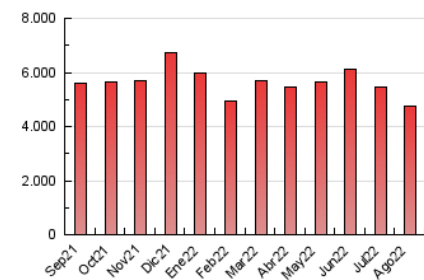

Páginas (x 1000)