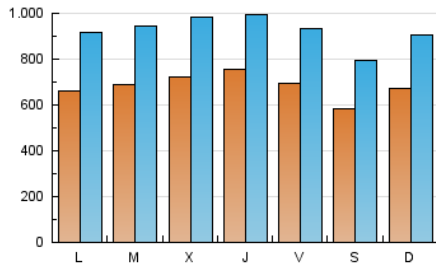

1. Cifras totales y promedios (Nacional e Internacional)

MES - AÑO	NAVEGADORES UNICOS	VISITAS	PAGINAS
Agosto - 2022	942.327	2.872.092	4.755.119
PROMEDIO DIARIO	68.337	92.648	153.391
PROMEDIO LUNES-VIERNES	70.266	95.318	158.532
PROMEDIO SABADO-DOMINGO	62.791	84.973	138.611
PAGINAS / VISITAS	1,66		
DURACION MEDIA VISITAS	0:02:11		
DURACION MEDIA PAGINAS	0:03:20		

2. Secciones (Nacional e Internacional)

	PAGINAS	%
HOME	1.114.235	23.43 %
RESTO	3.640.884	76.57 %

3. Por día del mes (Nacional e Internacional)

Día	N. únicos	Visitas	Páginas	Día	N. únicos	Visitas	Páginas	Día	N. únicos	Visitas	Páginas
1	66.079	91.971	161.299	11	63.925	87.697	143.225	21	70.948	93.827	153.699
2	76.216	105.135	170.730	12	61.552	83.476	136.339	22	63.380	86.962	146.750
3	70.897	95.307	157.423	13	54.476	75.290	125.066	23	72.602	98.018	159.511
4	63.774	88.347	150.099	14	61.622	85.538	139.069	24	83.174	111.962	181.263
5	60.328	83.301	146.550	15	57.228	79.604	124.953	25	71.632	96.255	159.853
6	47.588	64.867	108.313	16	60.279	82.851	136.432	26	68.596	93.800	160.696
7	64.644	85.880	137.328	17	69.934	91.594	145.225	27	66.208	89.911	142.577
8	68.737	93.866	153.054	18	102.084	126.140	186.652	28	71.395	97.367	159.568
9	62.547	86.297	148.332	19	87.903	112.395	174.079	29	76.230	104.937	185.312
10	63.810	88.842	151.268	20	65.450	87.100	143.270	30	71.763	100.432	178.404
								31	73.454	103.123	188.780

4. Gráficas (Nacional e Internacional)

4.1 Por día de la semana (promedio)

N. únicos / Visitas (x 100)

Páginas (x 100)

4.2 Por franja horaria (promedio)

Visitas_ (x 1000)

Páginas (x 1000)

4.3 Por meses