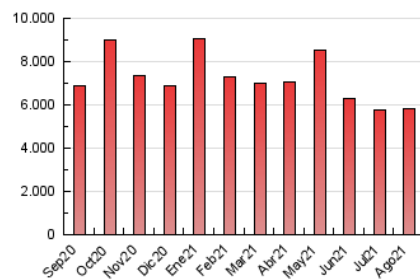

#### 3. Por día del mes (Nacional)

Día	N. únicos	Visitas	Páginas	Día	N. únicos	Visitas	Páginas	Día	N. únicos	Visitas	Páginas
1	101.035	136.315	230.610	11	68.183	91.412	165.101	21	66.315	86.955	147.901
2	89.448	123.564	216.101	12	101.607	131.196	225.005	22	100.722	136.103	229.140
3	82.109	108.357	192.369	13	82.352	108.771	191.135	23	92.675	128.674	240.172
4	75.437	102.013	182.929	14	71.737	99.917	170.507	24	70.543	101.468	190.533
5	72.147	98.898	178.139	15	108.873	147.168	244.143	25	72.456	104.385	195.879
6	77.967	101.941	174.113	16	97.122	130.447	227.804	26	66.879	91.661	176.205
7	63.382	84.598	140.068	17	78.410	105.474	191.271	27	61.212	86.204	169.408
8	67.291	90.679	154.680	18	69.246	93.238	168.812	28	62.991	84.937	155.726
9	71.509	97.941	175.426	19	80.063	111.456	206.028	29	67.216	91.624	166.033
10	65.771	91.763	172.651	20	77.407	105.352	194.507	30	61.093	86.993	170.336
								31	71.888	100.285	190.698

##### 4.1 Por día de la semana (promedio)

N. únicos / Visitas (x 100)

Páginas (x 100)

##### 4.2 Por franja horaria (promedio)

Visitas (x 1000)

Páginas (x 1000)

##### 4.3 Por meses

N. únicos / Visitas (x 1000)

Páginas (x 1000)