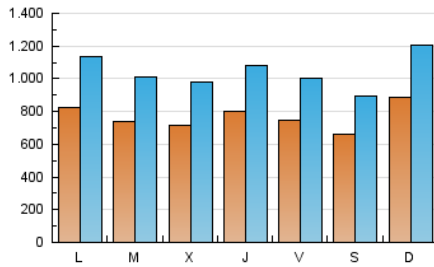

4. Gráficas (Nacional)

4.1 Por día de la semana (promedio)

N. únicos / Visitas (x 100)