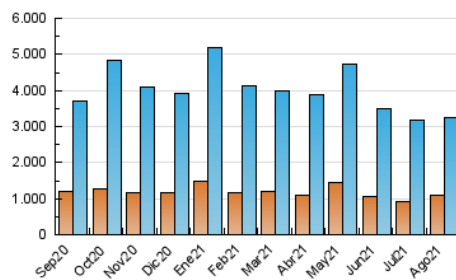

#### 3. Por día del mes (Nacional)

Día	N. únicos	Visitas	Páginas	Día	N. únicos	Visitas	Páginas	Día	N. únicos	Visitas	Páginas
1	101.035	136.315	230.610	11	68.183	91.412	165.101	21	66.315	86.955	147.901
2	89.448	123.564	216.101	12	101.607	131.196	225.005	22	100.722	136.103	229.140
3	82.109	108.357	192.369	13	82.352	108.771	191.135	23	92.675	128.674	240.172
4	75.437	102.013	182.929	14	71.737	99.917	170.507	24	70.543	101.468	190.533
5	72.147	98.898	178.139	15	108.873	147.168	244.143	25	72.456	104.385	195.879
6	77.967	101.941	174.113	16	97.122	130.447	227.804	26	66.879	91.661	176.205
7	63.382	84.598	140.068	17	78.410	105.474	191.271	27	61.212	86.204	169.408
8	67.291	90.679	154.680	18	69.246	93.238	168.812	28	62.991	84.937	155.726
9	71.509	97.941	175.426	19	80.063	111.456	206.028	29	67.216	91.624	166.033
10	65.771	91.763	172.651	20	77.407	105.352	194.507	30	61.093	86.993	170.336
								31	71.888	100.285	190.698

##### 4.1 Por día de la semana (promedio)

N. únicos / Visitas (x 100)

Páginas (x 100)

##### 4.2 Por franja horaria (promedio)

Visitas (x 1000)

Páginas (x 1000)

##### 4.3 Por meses

N. únicos / Visitas (x 1000)

Páginas (x 1000)