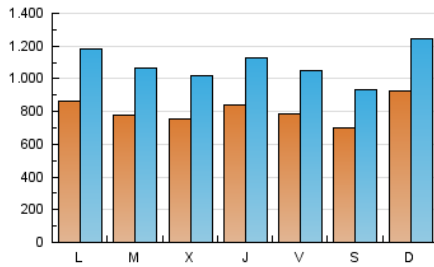

4. Gráficas (Nacional e Internacional)

4.1 Por día de la semana (promedio)

N. únicos / Visitas (x 100)