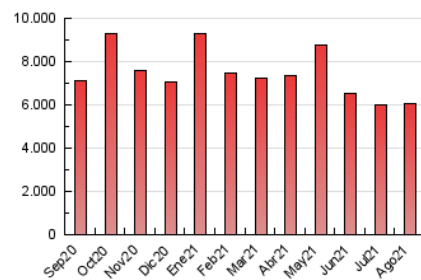

### 3. Por día del mes (Nacional e Internacional)

Día	N. únicos	Visitas	Páginas	Día	N. únicos	Visitas	Páginas	Día	N. únicos	Visitas	Páginas
1	104.447	140.271	236.566	11	71.958	95.570	172.199	21	70.226	91.071	154.198
2	93.844	127.924	223.258	12	105.751	136.028	233.072	22	105.042	140.440	235.997
3	86.743	113.394	201.085	13	86.539	113.645	199.028	23	97.406	133.385	248.199
4	79.436	106.609	190.506	14	75.260	103.764	176.586	24	74.730	106.106	198.637
5	76.476	103.578	185.867	15	112.744	151.163	250.596	25	77.033	109.067	203.347
6	82.219	106.750	181.885	16	101.401	135.168	236.103	26	70.743	96.101	183.656
7	67.621	88.752	146.540	17	82.756	110.291	199.305	27	65.187	90.484	176.850
8	71.186	94.665	160.905	18	73.187	97.539	176.558	28	66.388	88.408	161.571
9	75.564	102.180	181.979	19	83.906	115.948	213.955	29	70.720	95.453	172.121
10	70.313	96.094	180.233	20	81.556	109.883	202.295	30	64.892	91.246	177.697
								31	75.630	104.963	199.023

##### 4.1 Por día de la semana (promedio)

N. únicos / Visitas (x 100)

Páginas (x 100)

##### 4.2 Por franja horaria (promedio)

Visitas (x 1000)

Páginas (x 1000)

##### 4.3 Por meses

N. únicos / Visitas (x 1000)

Páginas (x 1000)