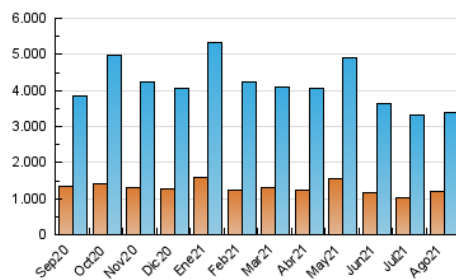

### 3. Por día del mes (Nacional e Internacional)

Día	N. únicos	Visitas	Páginas	Día	N. únicos	Visitas	Páginas	Día	N. únicos	Visitas	Páginas
1	104.447	140.271	236.566	11	71.958	95.570	172.199	21	70.226	91.071	154.198
2	93.844	127.924	223.258	12	105.751	136.028	233.072	22	105.042	140.440	235.997
3	86.743	113.394	201.085	13	86.539	113.645	199.028	23	97.406	133.385	248.199
4	79.436	106.609	190.506	14	75.260	103.764	176.586	24	74.730	106.106	198.637
5	76.476	103.578	185.867	15	112.744	151.163	250.596	25	77.033	109.067	203.347
6	82.219	106.750	181.885	16	101.401	135.168	236.103	26	70.743	96.101	183.656
7	67.621	88.752	146.540	17	82.756	110.291	199.305	27	65.187	90.484	176.850
8	71.186	94.665	160.905	18	73.187	97.539	176.558	28	66.388	88.408	161.571
9	75.564	102.180	181.979	19	83.906	115.948	213.955	29	70.720	95.453	172.121
10	70.313	96.094	180.233	20	81.556	109.883	202.295	30	64.892	91.246	177.697
								31	75.630	104.963	199.023

##### 4.1 Por día de la semana (promedio)

N. únicos / Visitas (x 100)

Páginas (x 100)

##### 4.2 Por franja horaria (promedio)

Visitas (x 1000)

Páginas (x 1000)

##### 4.3 Por meses

N. únicos / Visitas (x 1000)

Páginas (x 1000)