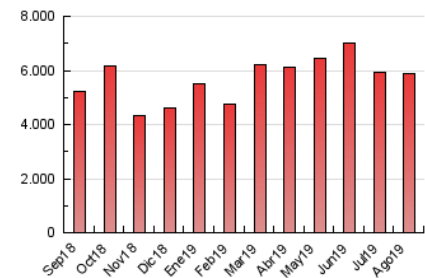

Páginas (x 1000)