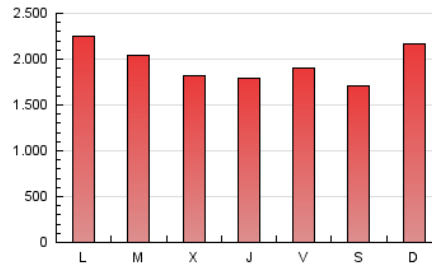

1. Cifras totales y promedios (Nacional e Internacional)

MES - AÑO	NAVEGADORES UNICOS	VISITAS	PAGINAS
Agosto - 2019	1.728.455	3.139.111	6.014.247
PROMEDIO DIARIO	83.975	101.262	194.008
PROMEDIO LUNES-VIERNES	83.640	101.632	195.286
PROMEDIO SABADO-DOMINGO	84.793	100.357	190.884
PAGINAS / VISITAS	1,92		
DURACION MEDIA VISITAS	0:01:58		
DURACION MEDIA PAGINAS	0:02:09		

2. Secciones (Nacional e Internacional)

	PAGINAS	%
HOME	1.423.821	23.67 %
RESTO	4.590.426	76.33 %

3. Por día del mes (Nacional e Internacional)

Día	N. únicos	Visitas	Páginas	Día	N. únicos	Visitas	Páginas	Día	N. únicos	Visitas	Páginas
1	80.415	100.284	179.031	11	109.294	126.218	266.469	21	70.626	85.587	173.906
2	108.872	129.954	227.513	12	82.228	98.449	243.452	22	75.658	94.987	193.499
3	77.308	90.089	150.693	13	86.098	106.169	210.982	23	70.658	86.490	178.214
4	86.616	103.048	230.959	14	71.038	87.358	172.505	24	70.741	86.436	164.159
5	71.461	87.135	210.930	15	67.305	82.542	171.646	25	87.326	104.651	211.299
6	83.202	107.087	207.491	16	87.273	103.104	190.271	26	72.926	91.181	187.254
7	89.451	107.471	192.811	17	68.014	79.632	137.104	27	101.148	118.852	220.641
8	69.017	89.976	172.164	18	69.657	84.593	155.720	28	83.377	102.345	191.136
9	84.612	100.114	181.788	19	134.996	156.340	258.289	29	85.504	103.492	181.603
10	87.531	103.336	179.085	20	80.594	96.774	175.316	30	83.625	100.209	175.848
								31	106.646	125.208	222.469

4. Gráficas (Nacional e Internacional)

4.1 Por día de la semana (promedio)

N. únicos / Visitas (x 100)

Páginas (x 100)

4.2 Por franja horaria (promedio)

Visitas (x 1000)

Páginas (x 1000)

4.3 Por meses