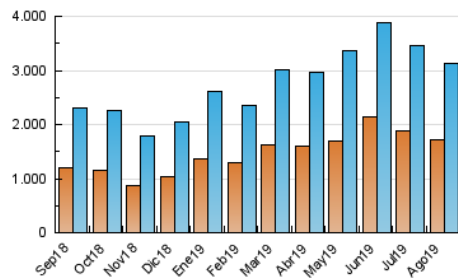

4.3 Por meses

N. únicos / Visitas (x 1000)