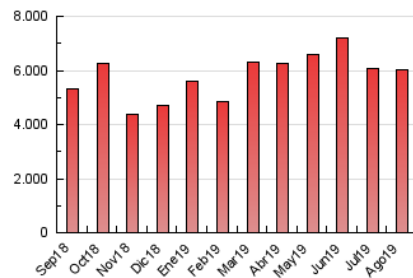

Páginas (x 1000)