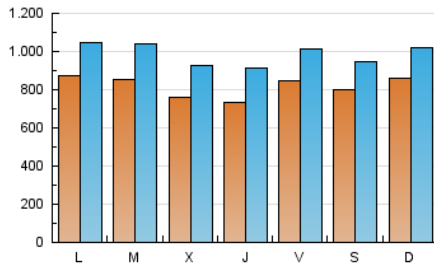

1. Cifras totales y promedios (Nacional)

MES - AÑO	NAVEGADORES UNICOS	VISITAS	PAGINAS
Agosto - 2019	1.660.201	3.052.081	5.859.652
PROMEDIO DIARIO	81.525	98.454	189.021
PROMEDIO LUNES-VIERNES	81.039	98.652	189.951
PROMEDIO SABADO-DOMINGO	82.712	97.971	186.747
PAGINAS / VISITAS	1,92		
DURACION MEDIA VISITAS	0:01:56		
DURACION MEDIA PAGINAS	0:02:06		

2. Secciones (Nacional)

	PAGINAS	%
HOME	1.398.855	23.87 %
RESTO	4.460.797	76.13 %

3. Por día del mes (Nacional)

Día	N. únicos	Visitas	Páginas	Día	N. únicos	Visitas	Páginas	Día	N. únicos	Visitas	Páginas
1	78.330	97.836	173.918	11	106.222	122.649	261.340	21	67.476	82.086	167.775
2	106.600	127.226	222.299	12	77.554	93.431	235.882	22	71.793	90.634	185.838
3	75.421	88.103	146.804	13	83.218	103.002	205.450	23	68.335	83.631	173.097
4	84.874	100.897	226.319	14	69.023	84.927	167.870	24	68.698	84.263	159.952
5	69.359	84.648	205.971	15	65.245	80.364	167.896	25	85.050	102.094	206.723
6	81.143	104.538	202.991	16	85.067	100.511	185.389	26	70.326	88.210	181.833
7	87.038	104.647	187.459	17	65.981	77.479	133.462	27	98.297	115.668	215.279
8	66.856	87.380	167.009	18	67.830	82.516	152.393	28	81.040	99.315	185.857
9	82.535	97.699	176.952	19	132.016	152.976	252.926	29	82.891	100.471	176.636
10	85.629	100.958	175.070	20	77.733	93.751	169.624	30	80.991	97.395	170.977
								31	104.706	122.776	218.661

4. Gráficas (Nacional)

4.1 Por día de la semana (promedio)

N. únicos / Visitas (x 100)

Páginas (x 100)

4.2 Por franja horaria (promedio)

Visitas (x 1000)

Páginas (x 1000)

4.3 Por meses