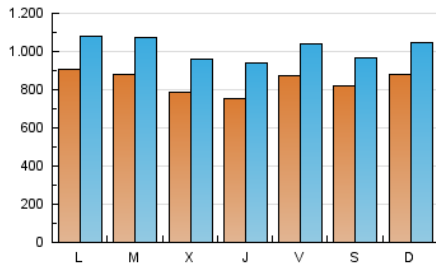

1. Cifras totales y promedios (Nacional e Internacional)

MES - AÑO	NAVEGADORES UNICOS	VISITAS	PAGINAS
Agosto - 2019	1.728.455	3.139.111	6.014.247
PROMEDIO DIARIO	83.975	101.262	194.008
PROMEDIO LUNES-VIERNES	83.640	101.632	195.286
PROMEDIO SABADO-DOMINGO	84.793	100.357	190.884
PAGINAS / VISITAS	1,92		
DURACION MEDIA VISITAS	0:01:58		
DURACION MEDIA PAGINAS	0:02:09		

2. Secciones (Nacional e Internacional)

	PAGINAS	%
HOME	1.423.821	23.67 %
RESTO	4.590.426	76.33 %

3. Por día del mes (Nacional e Internacional)

Día	N. únicos	Visitas	Páginas	Día	N. únicos	Visitas	Páginas	Día	N. únicos	Visitas	Páginas
1	80.415	100.284	179.031	11	109.294	126.218	266.469	21	70.626	85.587	173.906
2	108.872	129.954	227.513	12	82.228	98.449	243.452	22	75.658	94.987	193.499
3	77.308	90.089	150.693	13	86.098	106.169	210.982	23	70.658	86.490	178.214
4	86.616	103.048	230.959	14	71.038	87.358	172.505	24	70.741	86.436	164.159
5	71.461	87.135	210.930	15	67.305	82.542	171.646	25	87.326	104.651	211.299
6	83.202	107.087	207.491	16	87.273	103.104	190.271	26	72.926	91.181	187.254
7	89.451	107.471	192.811	17	68.014	79.632	137.104	27	101.148	118.852	220.641
8	69.017	89.976	172.164	18	69.657	84.593	155.720	28	83.377	102.345	191.136
9	84.612	100.114	181.788	19	134.996	156.340	258.289	29	85.504	103.492	181.603
10	87.531	103.336	179.085	20	80.594	96.774	175.316	30	83.625	100.209	175.848
								31	106.646	125.208	222.469

4. Gráficas (Nacional e Internacional)

4.1 Por día de la semana (promedio)

N. únicos / Visitas (x 100)

Páginas (x 100)

4.2 Por franja horaria (promedio)

Visitas (x 1000)

Páginas (x 1000)

4.3 Por meses