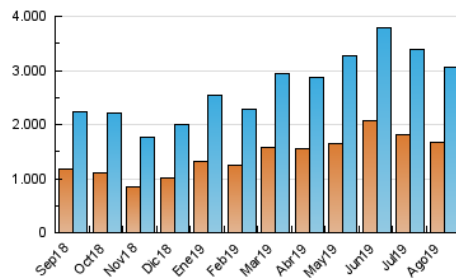

4.3 Por meses

N. únicos / Visitas (x 1000)