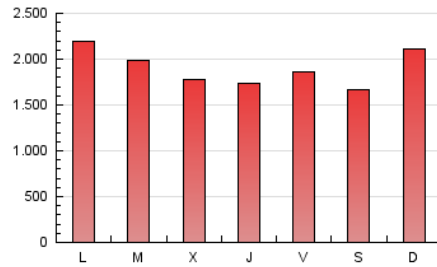

1. Cifras totales y promedios (Nacional)

MES - AÑO	NAVEGADORES UNICOS	VISITAS	PAGINAS
Agosto - 2019	1.660.201	3.052.081	5.859.652
PROMEDIO DIARIO	81.525	98.454	189.021
PROMEDIO LUNES-VIERNES	81.039	98.652	189.951
PROMEDIO SABADO-DOMINGO	82.712	97.971	186.747
PAGINAS / VISITAS	1,92		
DURACION MEDIA VISITAS	0:01:56		
DURACION MEDIA PAGINAS	0:02:06		

2. Secciones (Nacional)

	PAGINAS	%
HOME	1.398.855	23.87 %
RESTO	4.460.797	76.13 %

3. Por día del mes (Nacional)

Día	N. únicos	Visitas	Páginas	Día	N. únicos	Visitas	Páginas	Día	N. únicos	Visitas	Páginas
1	78.330	97.836	173.918	11	106.222	122.649	261.340	21	67.476	82.086	167.775
2	106.600	127.226	222.299	12	77.554	93.431	235.882	22	71.793	90.634	185.838
3	75.421	88.103	146.804	13	83.218	103.002	205.450	23	68.335	83.631	173.097
4	84.874	100.897	226.319	14	69.023	84.927	167.870	24	68.698	84.263	159.952
5	69.359	84.648	205.971	15	65.245	80.364	167.896	25	85.050	102.094	206.723
6	81.143	104.538	202.991	16	85.067	100.511	185.389	26	70.326	88.210	181.833
7	87.038	104.647	187.459	17	65.981	77.479	133.462	27	98.297	115.668	215.279
8	66.856	87.380	167.009	18	67.830	82.516	152.393	28	81.040	99.315	185.857
9	82.535	97.699	176.952	19	132.016	152.976	252.926	29	82.891	100.471	176.636
10	85.629	100.958	175.070	20	77.733	93.751	169.624	30	80.991	97.395	170.977
								31	104.706	122.776	218.661

4. Gráficas (Nacional)

4.1 Por día de la semana (promedio)

N. únicos / Visitas (x 100)

Páginas (x 100)

4.2 Por franja horaria (promedio)

Visitas (x 1000)

Páginas (x 1000)

4.3 Por meses