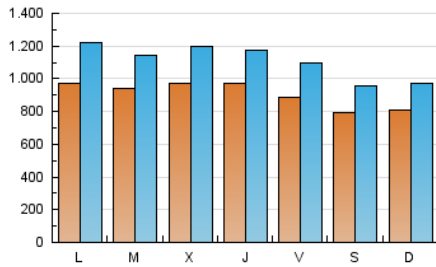

1. Cifras totales y promedios (Nacional e Internacional)

MES - AÑO	NAVEGADORES UNICOS	VISITAS	PAGINAS
Julio - 2019	1.871.411	3.457.825	6.069.913
PROMEDIO DIARIO	91.089	111.543	195.804
PROMEDIO LUNES-VIERNES	94.940	116.862	206.454
PROMEDIO SABADO-DOMINGO	80.017	96.251	165.184
PAGINAS / VISITAS	1,76		
DURACION MEDIA VISITAS	0:02:02		
DURACION MEDIA PAGINAS	0:02:42		

2. Secciones (Nacional e Internacional)

	PAGINAS	%
HOME	1.513.680	24.94 %
RESTO	4.556.233	75.06 %

3. Por día del mes (Nacional e Internacional)

Día	N. únicos	Visitas	Páginas	Día	N. únicos	Visitas	Páginas	Día	N. únicos	Visitas	Páginas
1	102.234	131.148	242.973	11	93.217	116.378	231.563	21	88.515	105.578	176.284
2	105.318	125.799	210.574	12	72.012	93.262	184.834	22	90.700	117.747	230.206
3	103.870	130.824	215.603	13	85.715	104.375	188.434	23	86.141	105.192	209.995
4	117.835	138.823	232.174	14	69.416	84.627	149.146	24	87.672	105.778	174.723
5	106.751	129.630	221.464	15	78.206	96.713	170.954	25	84.929	102.299	169.698
6	72.662	87.234	156.161	16	88.924	113.312	206.999	26	75.355	91.506	161.910
7	92.512	110.114	179.166	17	121.388	148.993	239.438	27	77.096	91.967	151.258
8	107.122	129.867	224.576	18	92.531	110.947	212.586	28	71.696	87.761	154.226
9	103.186	123.390	201.255	19	101.403	122.824	209.017	29	108.177	134.294	236.086
10	79.886	99.930	183.984	20	82.523	98.353	166.793	30	85.202	103.910	186.700
								31	91.564	115.250	191.133

4. Gráficas (Nacional e Internacional)

4.1 Por día de la semana (promedio)

N. únicos / Visitas (x 100)

Páginas (x 100)

4.2 Por franja horaria (promedio)

Visitas (x 1000)

Páginas (x 1000)

4.3 Por meses