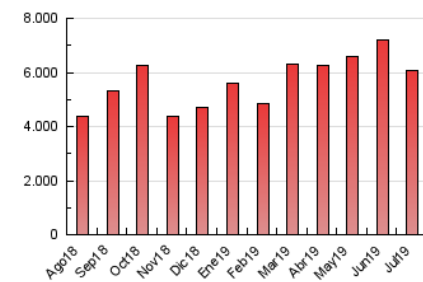

Páginas (x 1000)