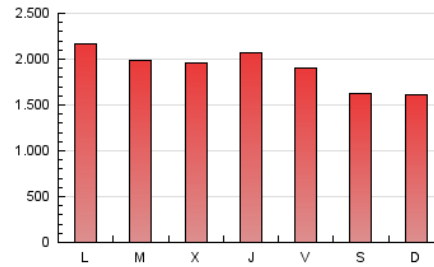

1. Cifras totales y promedios (Nacional)

MES - AÑO	NAVEGADORES UNICOS	VISITAS	PAGINAS
Julio - 2019	1.813.774	3.377.032	5.932.010
PROMEDIO DIARIO	88.813	108.937	191.355
PROMEDIO LUNES-VIERNES	92.560	114.132	201.706
PROMEDIO SABADO-DOMINGO	78.038	93.999	161.597
PAGINAS / VISITAS	1,76		
DURACION MEDIA VISITAS	0:02:00		
DURACION MEDIA PAGINAS	0:02:39		

2. Secciones (Nacional)

	PAGINAS	%
HOME	1.489.026	25.10 %
RESTO	4.442.984	74.90 %

3. Por día del mes (Nacional)

Día	N. únicos	Visitas	Páginas	Día	N. únicos	Visitas	Páginas	Día	N. únicos	Visitas	Páginas
1	99.807	128.403	238.163	11	91.253	113.938	226.855	21	86.698	103.417	172.747
2	102.837	122.880	205.478	12	69.799	90.865	180.860	22	88.702	115.274	225.385
3	101.697	128.129	211.032	13	83.826	102.312	185.086	23	84.092	102.704	205.350
4	115.415	135.781	226.775	14	67.803	82.783	146.139	24	85.474	103.250	170.357
5	104.454	126.776	216.409	15	75.719	94.187	166.794	25	82.887	99.754	165.271
6	70.580	85.164	152.321	16	86.987	110.870	202.505	26	72.909	89.064	157.627
7	90.123	107.429	174.962	17	118.648	146.042	234.181	27	74.815	89.280	147.336
8	103.873	126.379	219.063	18	90.440	108.688	207.882	28	69.365	85.139	150.225
9	100.116	120.031	196.123	19	99.027	120.424	204.771	29	105.319	130.752	230.637
10	77.684	97.437	179.577	20	81.090	96.465	163.962	30	82.608	101.024	181.874
								31	89.142	112.391	186.263

4. Gráficas (Nacional)

4.1 Por día de la semana (promedio)

N. únicos / Visitas (x 100)

Páginas (x 100)

4.2 Por franja horaria (promedio)

Visitas (x 1000)

Páginas (x 1000)

4.3 Por meses