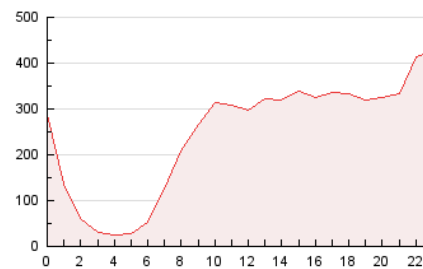

2. Secciones (Nacional)

	PAGINAS	%
HOME	1.489.026	25.10 %
RESTO	4.442.984	74.90 %

3. Por día del mes (Nacional)

Día	N. únicos	Visitas	Páginas	Día	N. únicos	Visitas	Páginas	Día	N. únicos	Visitas	Páginas
1	99.807	128.403	238.163	11	91.253	113.938	226.855	21	86.698	103.417	172.747
2	102.837	122.880	205.478	12	69.799	90.865	180.860	22	88.702	115.274	225.385
3	101.697	128.129	211.032	13	83.826	102.312	185.086	23	84.092	102.704	205.350
4	115.415	135.781	226.775	14	67.803	82.783	146.139	24	85.474	103.250	170.357
5	104.454	126.776	216.409	15	75.719	94.187	166.794	25	82.887	99.754	165.271
6	70.580	85.164	152.321	16	86.987	110.870	202.505	26	72.909	89.064	157.627
7	90.123	107.429	174.962	17	118.648	146.042	234.181	27	74.815	89.280	147.336
8	103.873	126.379	219.063	18	90.440	108.688	207.882	28	69.365	85.139	150.225
9	100.116	120.031	196.123	19	99.027	120.424	204.771	29	105.319	130.752	230.637
10	77.684	97.437	179.577	20	81.090	96.465	163.962	30	82.608	101.024	181.874
								31	89.142	112.391	186.263

4. Gráficas (Nacional)

4.1 Por día de la semana (promedio)

N. únicos / Visitas (x 100)

Páginas (x 100)

4.2 Por franja horaria (promedio)

Visitas (x 1000)

Páginas (x 1000)

4.3 Por meses