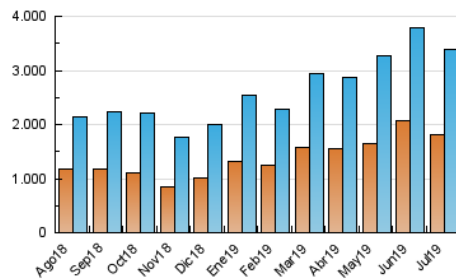

4.3 Por meses

N. únicos / Visitas (x 1000)