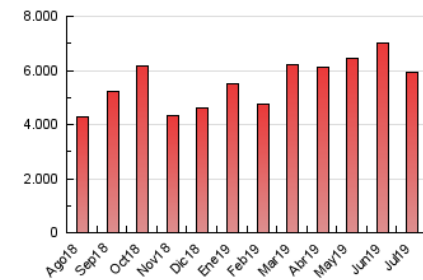

Páginas (x 1000)