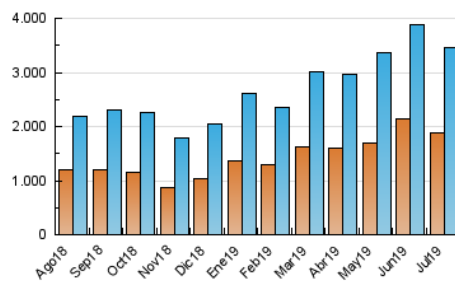

4.3 Por meses

N. únicos / Visitas (x 1000)