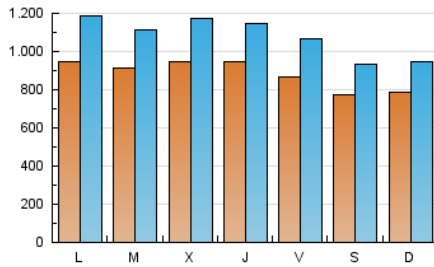

1. Cifras totales y promedios (Nacional)

MES - AÑO	NAVEGADORES UNICOS	VISITAS	PAGINAS
Julio - 2019	1.813.774	3.377.032	5.932.010
PROMEDIO DIARIO	88.813	108.937	191.355
PROMEDIO LUNES-VIERNES	92.560	114.132	201.706
PROMEDIO SABADO-DOMINGO	78.038	93.999	161.597
PAGINAS / VISITAS	1,76		
DURACION MEDIA VISITAS	0:02:00		
DURACION MEDIA PAGINAS	0:02:39		

2. Secciones (Nacional)

	PAGINAS	%
HOME	1.489.026	25.10 %
RESTO	4.442.984	74.90 %

3. Por día del mes (Nacional)

Día	N. únicos	Visitas	Páginas	Día	N. únicos	Visitas	Páginas	Día	N. únicos	Visitas	Páginas
1	99.807	128.403	238.163	11	91.253	113.938	226.855	21	86.698	103.417	172.747
2	102.837	122.880	205.478	12	69.799	90.865	180.860	22	88.702	115.274	225.385
3	101.697	128.129	211.032	13	83.826	102.312	185.086	23	84.092	102.704	205.350
4	115.415	135.781	226.775	14	67.803	82.783	146.139	24	85.474	103.250	170.357
5	104.454	126.776	216.409	15	75.719	94.187	166.794	25	82.887	99.754	165.271
6	70.580	85.164	152.321	16	86.987	110.870	202.505	26	72.909	89.064	157.627
7	90.123	107.429	174.962	17	118.648	146.042	234.181	27	74.815	89.280	147.336
8	103.873	126.379	219.063	18	90.440	108.688	207.882	28	69.365	85.139	150.225
9	100.116	120.031	196.123	19	99.027	120.424	204.771	29	105.319	130.752	230.637
10	77.684	97.437	179.577	20	81.090	96.465	163.962	30	82.608	101.024	181.874
								31	89.142	112.391	186.263

4. Gráficas (Nacional)

4.1 Por día de la semana (promedio)

N. únicos / Visitas (x 100)

Páginas (x 100)

4.2 Por franja horaria (promedio)

Visitas (x 1000)

Páginas (x 1000)

4.3 Por meses