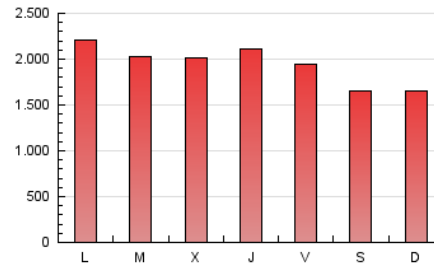

1. Cifras totales y promedios (Nacional e Internacional)

MES - AÑO	NAVEGADORES UNICOS	VISITAS	PAGINAS
Julio - 2019	1.871.411	3.457.825	6.069.913
PROMEDIO DIARIO	91.089	111.543	195.804
PROMEDIO LUNES-VIERNES	94.940	116.862	206.454
PROMEDIO SABADO-DOMINGO	80.017	96.251	165.184
PAGINAS / VISITAS	1,76		
DURACION MEDIA VISITAS	0:02:02		
DURACION MEDIA PAGINAS	0:02:42		

2. Secciones (Nacional e Internacional)

	PAGINAS	%
HOME	1.513.680	24.94 %
RESTO	4.556.233	75.06 %

3. Por día del mes (Nacional e Internacional)

Día	N. únicos	Visitas	Páginas	Día	N. únicos	Visitas	Páginas	Día	N. únicos	Visitas	Páginas
1	102.234	131.148	242.973	11	93.217	116.378	231.563	21	88.515	105.578	176.284
2	105.318	125.799	210.574	12	72.012	93.262	184.834	22	90.700	117.747	230.206
3	103.870	130.824	215.603	13	85.715	104.375	188.434	23	86.141	105.192	209.995
4	117.835	138.823	232.174	14	69.416	84.627	149.146	24	87.672	105.778	174.723
5	106.751	129.630	221.464	15	78.206	96.713	170.954	25	84.929	102.299	169.698
6	72.662	87.234	156.161	16	88.924	113.312	206.999	26	75.355	91.506	161.910
7	92.512	110.114	179.166	17	121.388	148.993	239.438	27	77.096	91.967	151.258
8	107.122	129.867	224.576	18	92.531	110.947	212.586	28	71.696	87.761	154.226
9	103.186	123.390	201.255	19	101.403	122.824	209.017	29	108.177	134.294	236.086
10	79.886	99.930	183.984	20	82.523	98.353	166.793	30	85.202	103.910	186.700
								31	91.564	115.250	191.133

4. Gráficas (Nacional e Internacional)

4.1 Por día de la semana (promedio)

N. únicos / Visitas (x 100)

Páginas (x 100)

4.2 Por franja horaria (promedio)

Visitas (x 1000)

Páginas (x 1000)

4.3 Por meses