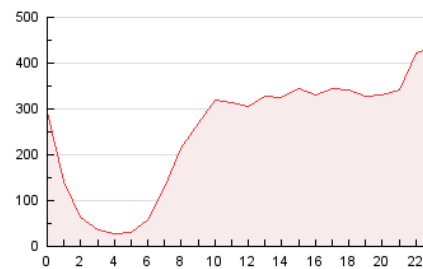

2. Secciones (Nacional e Internacional)

	PAGINAS	%
HOME	1.513.680	24.94 %
RESTO	4.556.233	75.06 %

3. Por día del mes (Nacional e Internacional)

Día	N. únicos	Visitas	Páginas	Día	N. únicos	Visitas	Páginas	Día	N. únicos	Visitas	Páginas
1	102.234	131.148	242.973	11	93.217	116.378	231.563	21	88.515	105.578	176.284
2	105.318	125.799	210.574	12	72.012	93.262	184.834	22	90.700	117.747	230.206
3	103.870	130.824	215.603	13	85.715	104.375	188.434	23	86.141	105.192	209.995
4	117.835	138.823	232.174	14	69.416	84.627	149.146	24	87.672	105.778	174.723
5	106.751	129.630	221.464	15	78.206	96.713	170.954	25	84.929	102.299	169.698
6	72.662	87.234	156.161	16	88.924	113.312	206.999	26	75.355	91.506	161.910
7	92.512	110.114	179.166	17	121.388	148.993	239.438	27	77.096	91.967	151.258
8	107.122	129.867	224.576	18	92.531	110.947	212.586	28	71.696	87.761	154.226
9	103.186	123.390	201.255	19	101.403	122.824	209.017	29	108.177	134.294	236.086
10	79.886	99.930	183.984	20	82.523	98.353	166.793	30	85.202	103.910	186.700
								31	91.564	115.250	191.133

4. Gráficas (Nacional e Internacional)

4.1 Por día de la semana (promedio)

N. únicos / Visitas (x 100)

Páginas (x 100)

4.2 Por franja horaria (promedio)

Visitas (x 1000)

Páginas (x 1000)

4.3 Por meses