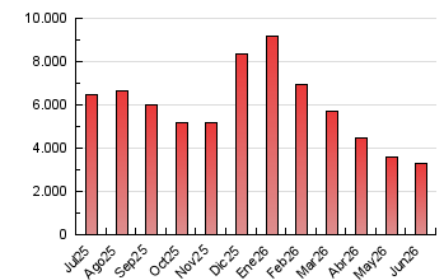

1. Cifras totales y promedios (Nacional)

MES - AÑO	NAVEGADORES UNICOS	VISITAS	PAGINAS
Junio - 2026	559.196	1.786.249	3.280.573
PROMEDIO DIARIO	46.926	61.151	109.260
PROMEDIO LUNES-VIERNES	47.572	62.113	112.373
PROMEDIO SABADO-DOMINGO	45.148	58.506	100.702
PAGINAS / VISITAS	1,79		
DURACION MEDIA VISITAS	0:03:46		
TIEMPO INTERACCIÓN MEDIO	0:02:55		

2. Secciones (Nacional)

	PAGINAS	%
HOME	1.003.238	30.61 %
RESTO	2.274.575	69.39 %

3. Por día del mes (Nacional)

Día	N. únicos	Visitas	Páginas	Día	N. únicos	Visitas	Páginas	Día	N. únicos	Visitas	Páginas
1	66.130	78.639	128.371	11	50.978	66.246	127.799	21	43.775	58.729	96.114
2	54.150	71.010	117.727	12	43.224	57.330	102.329	22	45.605	61.708	105.649
3	51.373	67.203	130.754	13	39.144	51.220	92.314	23	58.085	77.260	133.347
4	43.651	56.766	110.272	14	42.543	54.556	98.201	24	49.189	65.312	110.374
5	53.927	68.122	112.824	15	35.337	48.088	91.743	25	49.830	65.067	107.232
6	60.887	75.028	126.373	16	39.846	52.994	154.938	26	42.734	58.254	101.624
7	50.424	63.405	108.809	17	44.357	59.048	105.279	27	36.031	48.830	85.281
8	49.493	67.738	112.917	18	45.228	58.378	106.326	28	42.433	56.077	94.365
9	43.422	56.340	102.654	19	45.635	58.308	106.131	29	40.132	51.645	90.868
10	51.042	63.406	115.289	20	45.944	60.199	104.159	30	43.222	57.625	97.750

4. Gráficas (Nacional)

4.1 Por día de la semana (promedio)

N. únicos / Visitas (x 100)

Páginas (x 100)

4.2 Por franja horaria (promedio)

Visitas_ (x 1000)

Páginas (x 1000)

4.3 Por meses

N. únicos / Visitas (x 1000)

Páginas (x 1000)

5. Observaciones

Este Medio Electrónico de Comunicación ha sido medido por la herramienta Google Analytics de Google (GA4).

6. Definiciones básicas (Para más información ver Normas Técnicas para el Control de los Medios Electrónicos de Comunicación)