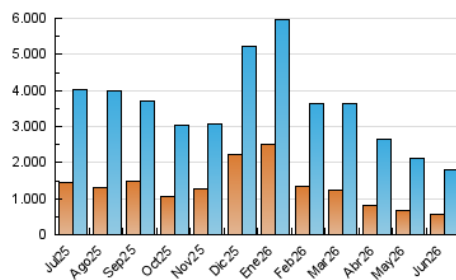

4.3 Por meses

N. únicos / Visitas (x 1000)