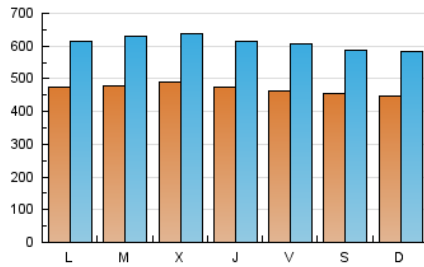

1. Cifras totales y promedios (Nacional)

MES - AÑO	NAVEGADORES UNICOS	VISITAS	PAGINAS
Junio - 2026	559.196	1.786.249	3.280.573
PROMEDIO DIARIO	46.926	61.151	109.260
PROMEDIO LUNES-VIERNES	47.572	62.113	112.373
PROMEDIO SABADO-DOMINGO	45.148	58.506	100.702
PAGINAS / VISITAS	1,79		
DURACION MEDIA VISITAS	0:03:46		
TIEMPO INTERACCIÓN MEDIO	0:02:55		

2. Secciones (Nacional)

	PAGINAS	%
HOME	1.003.238	30.61 %
RESTO	2.274.575	69.39 %

3. Por día del mes (Nacional)

Día	N. únicos	Visitas	Páginas	Día	N. únicos	Visitas	Páginas	Día	N. únicos	Visitas	Páginas
1	66.130	78.639	128.371	11	50.978	66.246	127.799	21	43.775	58.729	96.114
2	54.150	71.010	117.727	12	43.224	57.330	102.329	22	45.605	61.708	105.649
3	51.373	67.203	130.754	13	39.144	51.220	92.314	23	58.085	77.260	133.347
4	43.651	56.766	110.272	14	42.543	54.556	98.201	24	49.189	65.312	110.374
5	53.927	68.122	112.824	15	35.337	48.088	91.743	25	49.830	65.067	107.232
6	60.887	75.028	126.373	16	39.846	52.994	154.938	26	42.734	58.254	101.624
7	50.424	63.405	108.809	17	44.357	59.048	105.279	27	36.031	48.830	85.281
8	49.493	67.738	112.917	18	45.228	58.378	106.326	28	42.433	56.077	94.365
9	43.422	56.340	102.654	19	45.635	58.308	106.131	29	40.132	51.645	90.868
10	51.042	63.406	115.289	20	45.944	60.199	104.159	30	43.222	57.625	97.750

4. Gráficas (Nacional)

4.1 Por día de la semana (promedio)

N. únicos / Visitas (x 100)

Páginas (x 100)

4.2 Por franja horaria (promedio)

Visitas_ (x 1000)

Páginas (x 1000)

4.3 Por meses