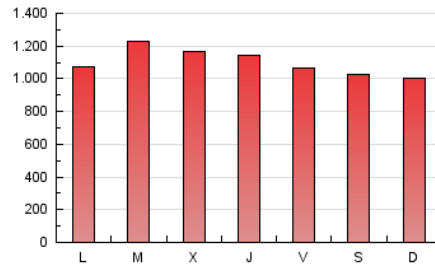

1. Cifras totales y promedios (Nacional e Internacional)

MES - AÑO	NAVEGADORES UNICOS	VISITAS	PAGINAS
Junio - 2026	566.429	1.801.354	3.315.010
PROMEDIO DIARIO	47.390	61.716	110.408
PROMEDIO LUNES-VIERNES	48.055	62.683	113.596
PROMEDIO SABADO-DOMINGO	45.561	59.055	101.639
PAGINAS / VISITAS	1,79		
DURACION MEDIA VISITAS	0:03:48		
TIEMPO INTERACCIÓN MEDIO	0:02:54		

2. Secciones (Nacional e Internacional)

	PAGINAS	%
HOME	1.015.164	30.65 %
RESTO	2.297.068	69.35 %

3. Por día del mes (Nacional e Internacional)

Día	N. únicos	Visitas	Páginas	Día	N. únicos	Visitas	Páginas	Día	N. únicos	Visitas	Páginas
1	66.708	79.181	129.546	11	51.351	66.728	128.901	21	44.271	59.339	97.265
2	54.680	71.349	118.833	12	43.663	58.137	103.458	22	46.194	62.493	106.962
3	51.920	67.815	131.898	13	39.495	51.787	93.206	23	58.727	77.934	134.795
4	44.029	57.181	111.293	14	42.895	55.053	98.971	24	49.748	66.276	111.595
5	54.279	68.376	113.741	15	35.688	48.556	92.770	25	50.487	66.343	109.609
6	61.244	75.409	127.361	16	40.235	53.435	156.657	26	43.153	58.518	102.722
7	50.887	64.067	109.705	17	44.746	59.489	106.378	27	36.371	49.186	86.135
8	49.922	68.052	114.000	18	45.648	59.106	107.516	28	43.004	56.848	95.402
9	43.892	56.695	103.695	19	46.207	58.812	107.258	29	40.772	52.252	92.127
10	51.457	64.083	116.436	20	46.319	60.749	105.068	30	43.693	58.219	98.929

4. Gráficas (Nacional e Internacional)

4.1 Por día de la semana (promedio)

N. únicos / Visitas (x 100)

Páginas (x 100)

4.2 Por franja horaria (promedio)

Visitas_ (x 1000)

Páginas (x 1000)

4.3 Por meses