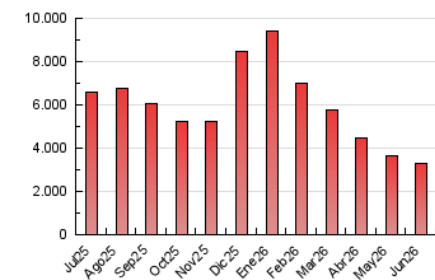

Páginas (x 1000)