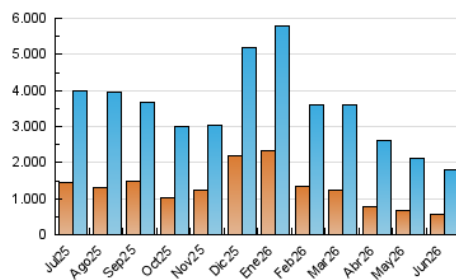

1. Cifras totales y promedios (Nacional)

MES - AÑO	NAVEGADORES UNICOS	VISITAS	PAGINAS
Junio - 2026	559.196	1.786.249	3.280.573
PROMEDIO DIARIO	46.926	61.151	109.260
PROMEDIO LUNES-VIERNES	47.572	62.113	112.373
PROMEDIO SABADO-DOMINGO	45.148	58.506	100.702
PAGINAS / VISITAS	1,79		
DURACION MEDIA VISITAS	0:03:46		
TIEMPO INTERACCIÓN MEDIO	0:02:55		

2. Secciones (Nacional)

	PAGINAS	%
HOME	1.003.238	30.61 %
RESTO	2.274.575	69.39 %

3. Por día del mes (Nacional)

Día	N. únicos	Visitas	Páginas	Día	N. únicos	Visitas	Páginas	Día	N. únicos	Visitas	Páginas
1	66.130	78.639	128.371	11	50.978	66.246	127.799	21	43.775	58.729	96.114
2	54.150	71.010	117.727	12	43.224	57.330	102.329	22	45.605	61.708	105.649
3	51.373	67.203	130.754	13	39.144	51.220	92.314	23	58.085	77.260	133.347
4	43.651	56.766	110.272	14	42.543	54.556	98.201	24	49.189	65.312	110.374
5	53.927	68.122	112.824	15	35.337	48.088	91.743	25	49.830	65.067	107.232
6	60.887	75.028	126.373	16	39.846	52.994	154.938	26	42.734	58.254	101.624
7	50.424	63.405	108.809	17	44.357	59.048	105.279	27	36.031	48.830	85.281
8	49.493	67.738	112.917	18	45.228	58.378	106.326	28	42.433	56.077	94.365
9	43.422	56.340	102.654	19	45.635	58.308	106.131	29	40.132	51.645	90.868
10	51.042	63.406	115.289	20	45.944	60.199	104.159	30	43.222	57.625	97.750

4. Gráficas (Nacional)

4.1 Por día de la semana (promedio)

N. únicos / Visitas (x 100)

Páginas (x 100)

4.2 Por franja horaria (promedio)

Visitas_ (x 1000)

Páginas (x 1000)

4.3 Por meses

N. únicos / Visitas (x 1000)

Páginas (x 1000)

5. Observaciones

Este Medio Electrónico de Comunicación ha sido medido por la herramienta Google Analytics de Google (GA4).

6. Definiciones básicas (Para más información ver Normas Técnicas para el Control de los Medios Electrónicos de Comunicación)