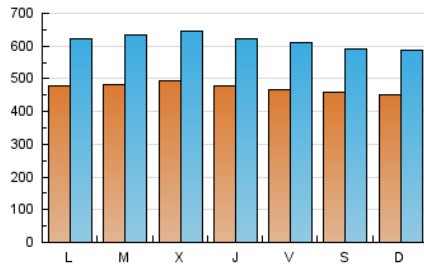

1. Cifras totales y promedios (Nacional e Internacional)

MES - AÑO	NAVEGADORES UNICOS	VISITAS	PAGINAS
Junio - 2026	566.429	1.801.354	3.315.010
PROMEDIO DIARIO	47.390	61.716	110.408
PROMEDIO LUNES-VIERNES	48.055	62.683	113.596
PROMEDIO SABADO-DOMINGO	45.561	59.055	101.639
PAGINAS / VISITAS	1,79		
DURACION MEDIA VISITAS	0:03:48		
TIEMPO INTERACCIÓN MEDIO	0:02:54		

2. Secciones (Nacional e Internacional)

	PAGINAS	%
HOME	1.015.164	30.65 %
RESTO	2.297.068	69.35 %

3. Por día del mes (Nacional e Internacional)

Día	N. únicos	Visitas	Páginas	Día	N. únicos	Visitas	Páginas	Día	N. únicos	Visitas	Páginas
1	66.708	79.181	129.546	11	51.351	66.728	128.901	21	44.271	59.339	97.265
2	54.680	71.349	118.833	12	43.663	58.137	103.458	22	46.194	62.493	106.962
3	51.920	67.815	131.898	13	39.495	51.787	93.206	23	58.727	77.934	134.795
4	44.029	57.181	111.293	14	42.895	55.053	98.971	24	49.748	66.276	111.595
5	54.279	68.376	113.741	15	35.688	48.556	92.770	25	50.487	66.343	109.609
6	61.244	75.409	127.361	16	40.235	53.435	156.657	26	43.153	58.518	102.722
7	50.887	64.067	109.705	17	44.746	59.489	106.378	27	36.371	49.186	86.135
8	49.922	68.052	114.000	18	45.648	59.106	107.516	28	43.004	56.848	95.402
9	43.892	56.695	103.695	19	46.207	58.812	107.258	29	40.772	52.252	92.127
10	51.457	64.083	116.436	20	46.319	60.749	105.068	30	43.693	58.219	98.929

4. Gráficas (Nacional e Internacional)

4.1 Por día de la semana (promedio)

N. únicos / Visitas (x 100)

Páginas (x 100)

4.2 Por franja horaria (promedio)

Visitas_ (x 1000)

Páginas (x 1000)

4.3 Por meses