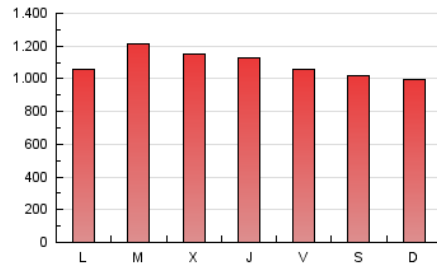

1. Cifras totales y promedios (Nacional)

MES - AÑO	NAVEGADORES UNICOS	VISITAS	PAGINAS
Junio - 2026	559.196	1.786.249	3.280.573
PROMEDIO DIARIO	46.926	61.151	109.260
PROMEDIO LUNES-VIERNES	47.572	62.113	112.373
PROMEDIO SABADO-DOMINGO	45.148	58.506	100.702
PAGINAS / VISITAS	1,79		
DURACION MEDIA VISITAS	0:03:46		
TIEMPO INTERACCIÓN MEDIO	0:02:55		

2. Secciones (Nacional)

	PAGINAS	%
HOME	1.003.238	30.61 %
RESTO	2.274.575	69.39 %

3. Por día del mes (Nacional)

Día	N. únicos	Visitas	Páginas	Día	N. únicos	Visitas	Páginas	Día	N. únicos	Visitas	Páginas
1	66.130	78.639	128.371	11	50.978	66.246	127.799	21	43.775	58.729	96.114
2	54.150	71.010	117.727	12	43.224	57.330	102.329	22	45.605	61.708	105.649
3	51.373	67.203	130.754	13	39.144	51.220	92.314	23	58.085	77.260	133.347
4	43.651	56.766	110.272	14	42.543	54.556	98.201	24	49.189	65.312	110.374
5	53.927	68.122	112.824	15	35.337	48.088	91.743	25	49.830	65.067	107.232
6	60.887	75.028	126.373	16	39.846	52.994	154.938	26	42.734	58.254	101.624
7	50.424	63.405	108.809	17	44.357	59.048	105.279	27	36.031	48.830	85.281
8	49.493	67.738	112.917	18	45.228	58.378	106.326	28	42.433	56.077	94.365
9	43.422	56.340	102.654	19	45.635	58.308	106.131	29	40.132	51.645	90.868
10	51.042	63.406	115.289	20	45.944	60.199	104.159	30	43.222	57.625	97.750

4. Gráficas (Nacional)

4.1 Por día de la semana (promedio)

N. únicos / Visitas (x 100)

Páginas (x 100)

4.2 Por franja horaria (promedio)

Visitas_ (x 1000)

Páginas (x 1000)

4.3 Por meses