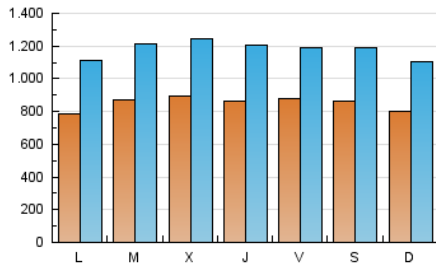

4. Gráficas (Nacional)

4.1 Por día de la semana (promedio)

N. únicos / Visitas (x 100)