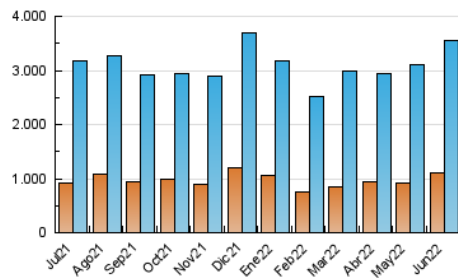

#### 3. Por día del mes (Nacional)

Día	N. únicos	Visitas	Páginas	Día	N. únicos	Visitas	Páginas	Día	N. únicos	Visitas	Páginas
1	100.612	131.707	212.291	11	69.548	96.187	153.453	21	80.443	112.900	200.577
2	85.577	117.923	195.546	12	64.444	87.029	140.765	22	91.503	133.100	233.474
3	70.253	97.462	164.267	13	67.441	91.853	151.391	23	93.576	134.010	230.782
4	125.755	172.624	272.746	14	76.408	107.944	187.446	24	80.648	117.725	206.075
5	98.836	133.817	217.154	15	92.582	129.949	220.539	25	68.935	97.457	164.977
6	86.340	121.871	213.611	16	82.570	121.180	212.568	26	82.386	115.458	192.930
7	116.890	157.147	263.742	17	73.494	101.826	179.212	27	86.828	126.533	214.418
8	94.613	128.652	217.426	18	81.919	110.416	180.823	28	75.230	106.607	178.535
9	101.960	132.657	212.350	19	76.206	106.421	177.170	29	69.456	99.376	171.240
10	126.207	158.168	240.379	20	74.779	103.866	184.258	30	66.294	96.264	168.838

##### 4.1 Por día de la semana (promedio)

N. únicos / Visitas (x 100)

Páginas (x 100)

##### 4.2 Por franja horaria (promedio)

Visitas\_ (x 1000)

Páginas (x 1000)

##### 4.3 Por meses

N. únicos / Visitas (x 1000)

Páginas (x 1000)