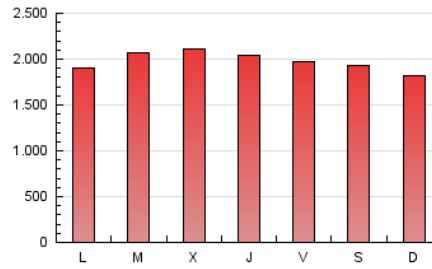

Páginas (x 100)