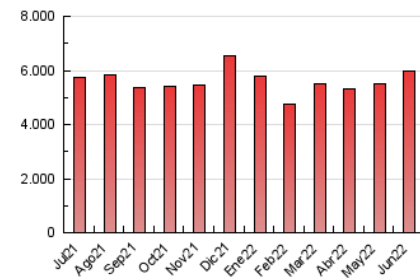

#### 3. Por día del mes (Nacional)

Día	N. únicos	Visitas	Páginas	Día	N. únicos	Visitas	Páginas	Día	N. únicos	Visitas	Páginas
1	100.612	131.707	212.291	11	69.548	96.187	153.453	21	80.443	112.900	200.577
2	85.577	117.923	195.546	12	64.444	87.029	140.765	22	91.503	133.100	233.474
3	70.253	97.462	164.267	13	67.441	91.853	151.391	23	93.576	134.010	230.782
4	125.755	172.624	272.746	14	76.408	107.944	187.446	24	80.648	117.725	206.075
5	98.836	133.817	217.154	15	92.582	129.949	220.539	25	68.935	97.457	164.977
6	86.340	121.871	213.611	16	82.570	121.180	212.568	26	82.386	115.458	192.930
7	116.890	157.147	263.742	17	73.494	101.826	179.212	27	86.828	126.533	214.418
8	94.613	128.652	217.426	18	81.919	110.416	180.823	28	75.230	106.607	178.535
9	101.960	132.657	212.350	19	76.206	106.421	177.170	29	69.456	99.376	171.240
10	126.207	158.168	240.379	20	74.779	103.866	184.258	30	66.294	96.264	168.838

##### 4.1 Por día de la semana (promedio)

N. únicos / Visitas (x 100)

Páginas (x 100)

##### 4.2 Por franja horaria (promedio)

Visitas\_ (x 1000)

Páginas (x 1000)

##### 4.3 Por meses

N. únicos / Visitas (x 1000)

Páginas (x 1000)