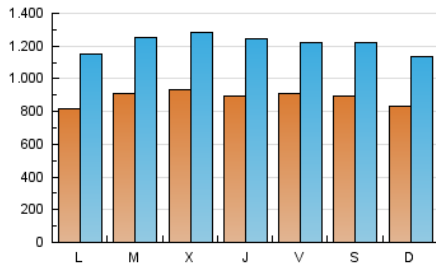

4. Gráficas (Nacional e Internacional)

4.1 Por día de la semana (promedio)

N. únicos / Visitas (x 100)