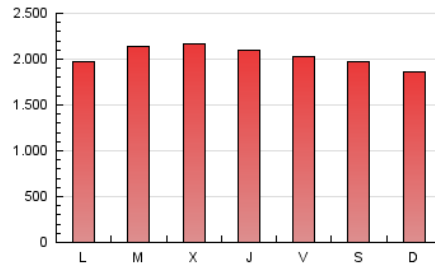

Páginas (x 100)