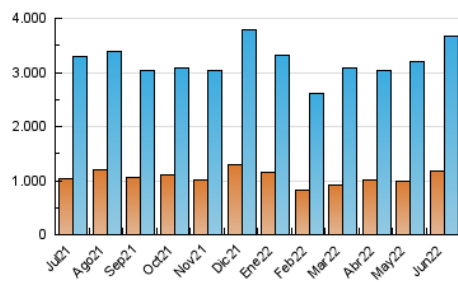

### 3. Por día del mes (Nacional e Internacional)

Día	N. únicos	Visitas	Páginas	Día	N. únicos	Visitas	Páginas	Día	N. únicos	Visitas	Páginas
1	104.168	135.399	217.815	11	72.156	99.232	157.868	21	84.150	117.383	207.183
2	89.001	121.391	200.995	12	66.985	90.094	145.152	22	95.463	137.683	240.446
3	73.105	100.488	168.874	13	70.377	95.306	156.601	23	97.083	138.225	237.005
4	128.271	175.735	277.257	14	79.678	111.618	192.924	24	84.000	121.704	211.879
5	101.532	136.784	221.885	15	96.302	134.021	226.580	25	71.409	100.535	169.421
6	89.467	125.409	219.330	16	85.430	124.773	218.022	26	85.520	118.960	197.915
7	121.431	162.348	271.240	17	76.408	105.266	184.271	27	90.117	130.482	220.140
8	98.712	132.904	224.249	18	84.433	113.720	185.721	28	78.559	110.407	184.253
9	105.692	136.903	218.770	19	78.950	109.795	182.123	29	72.501	102.817	176.198
10	129.467	162.244	246.493	20	78.059	107.828	190.111	30	69.299	99.739	174.350

##### 4.1 Por día de la semana (promedio)

N. únicos / Visitas (x 100)

Páginas (x 100)

##### 4.2 Por franja horaria (promedio)

Visitas\_ (x 1000)

Páginas (x 1000)

##### 4.3 Por meses

N. únicos / Visitas (x 1000)

Páginas (x 1000)