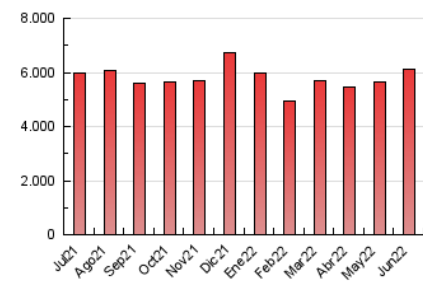

### 3. Por día del mes (Nacional e Internacional)

Día	N. únicos	Visitas	Páginas	Día	N. únicos	Visitas	Páginas	Día	N. únicos	Visitas	Páginas
1	104.168	135.399	217.815	11	72.156	99.232	157.868	21	84.150	117.383	207.183
2	89.001	121.391	200.995	12	66.985	90.094	145.152	22	95.463	137.683	240.446
3	73.105	100.488	168.874	13	70.377	95.306	156.601	23	97.083	138.225	237.005
4	128.271	175.735	277.257	14	79.678	111.618	192.924	24	84.000	121.704	211.879
5	101.532	136.784	221.885	15	96.302	134.021	226.580	25	71.409	100.535	169.421
6	89.467	125.409	219.330	16	85.430	124.773	218.022	26	85.520	118.960	197.915
7	121.431	162.348	271.240	17	76.408	105.266	184.271	27	90.117	130.482	220.140
8	98.712	132.904	224.249	18	84.433	113.720	185.721	28	78.559	110.407	184.253
9	105.692	136.903	218.770	19	78.950	109.795	182.123	29	72.501	102.817	176.198
10	129.467	162.244	246.493	20	78.059	107.828	190.111	30	69.299	99.739	174.350

##### 4.1 Por día de la semana (promedio)

N. únicos / Visitas (x 100)

Páginas (x 100)

##### 4.2 Por franja horaria (promedio)

Visitas\_ (x 1000)

Páginas (x 1000)

##### 4.3 Por meses

N. únicos / Visitas (x 1000)

Páginas (x 1000)