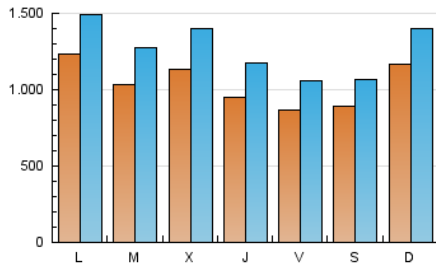

4. Gráficas (Nacional)

4.1 Por día de la semana (promedio)

N. únicos / Visitas (x 100)