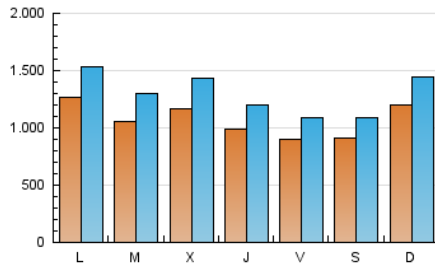

4. Gráficas (Nacional e Internacional)

4.1 Por día de la semana (promedio)

N. únicos / Visitas (x 100)