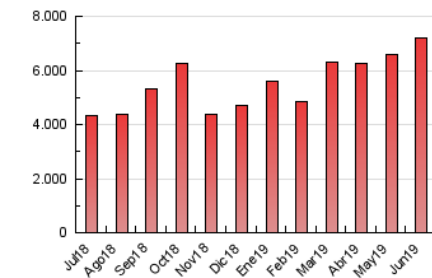

### 1. Cifras totales y promedios (Nacional e Internacional)

MES - AÑO	NAVEGADORES UNICOS	VISITAS	PAGINAS
Junio - 2019	2.143.450	3.889.530	7.185.746
<b>PROMEDIO DIARIO</b>	<b>106.869</b>	<b>129.651</b>	<b>239.525</b>
<b>PROMEDIO LUNES-VIERNES</b>	107.443	131.214	240.469
<b>PROMEDIO SABADO-DOMINGO</b>	105.721	126.525	237.637
<b>PAGINAS / VISITAS</b>	1,85		
<b>DURACION MEDIA VISITAS</b>	0:02:00		
<b>DURACION MEDIA PAGINAS</b>	0:02:22		

### 3. Por día del mes (Nacional e Internacional)

Día	N. únicos	Visitas	Páginas	Día	N. únicos	Visitas	Páginas	Día	N. únicos	Visitas	Páginas
1	78.363	94.204	166.134	11	113.650	141.086	252.949	21	73.668	90.493	179.403
2	118.217	146.680	258.303	12	145.043	181.517	363.978	22	116.104	135.998	256.017
3	133.154	160.984	269.745	13	112.060	135.966	285.579	23	120.199	139.523	305.592
4	113.163	137.996	235.385	14	109.702	132.311	269.257	24	130.817	160.645	318.231
5	114.047	135.191	225.436	15	97.887	115.238	230.734	25	92.868	113.227	219.839
6	79.838	104.151	185.673	16	109.680	129.132	277.832	26	95.896	123.912	236.519
7	88.006	106.128	182.813	17	107.673	131.535	254.714	27	107.938	128.185	208.792
8	91.376	111.649	189.606	18	104.335	129.266	220.168	28	86.421	104.898	195.352
9	176.569	207.686	303.629	19	109.791	132.689	233.972	29	72.136	88.467	171.414
10	137.146	160.439	266.245	20	93.635	113.658	205.328	30	76.675	96.676	217.107

4. Gráficas (Nacional e Internacional)

4.1 Por día de la semana (promedio)

N. únicos / Visitas (x 100)

Páginas (x 100)

4.2 Por franja horaria (promedio)

Visitas (x 1000)

Páginas (x 1000)

4.3 Por meses

N. únicos / Visitas (x 1000)

Páginas (x 1000)