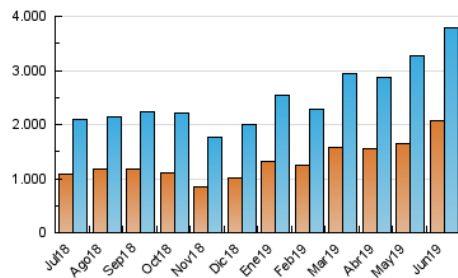

#### 1. Cifras totales y promedios (Nacional)

MES - AÑO	NAVEGADORES UNICOS	VISITAS	PAGINAS
Junio - 2019	2.080.134	3.792.271	7.021.901
<b>PROMEDIO DIARIO</b>	<b>103.906</b>	<b>126.409</b>	<b>234.063</b>
<b>PROMEDIO LUNES-VIERNES</b>	<b>104.463</b>	<b>127.882</b>	<b>234.752</b>
<b>PROMEDIO SABADO-DOMINGO</b>	<b>102.791</b>	<b>123.463</b>	<b>232.687</b>
<b>PAGINAS / VISITAS</b>	<b>1,85</b>		
<b>DURACION MEDIA VISITAS</b>	<b>0:01:59</b>		
<b>DURACION MEDIA PAGINAS</b>	<b>0:02:19</b>		

#### 3. Por día del mes (Nacional)

Día	N. únicos	Visitas	Páginas	Día	N. únicos	Visitas	Páginas	Día	N. únicos	Visitas	Páginas
1	76.710	92.230	163.002	11	110.518	137.381	247.069	21	71.657	88.195	174.985
2	115.205	143.362	253.423	12	141.496	177.511	356.855	22	113.838	133.304	251.076
3	130.029	157.449	263.957	13	109.168	132.568	279.195	23	117.150	136.423	300.023
4	110.330	134.777	230.135	14	106.878	129.144	263.586	24	128.097	157.509	312.313
5	111.225	131.787	220.163	15	94.975	112.310	225.984	25	90.266	110.418	214.884
6	77.253	101.575	181.109	16	106.847	126.281	272.640	26	93.576	120.904	231.154
7	85.745	103.634	178.649	17	105.009	128.531	249.182	27	104.127	124.111	202.761
8	88.863	109.031	185.954	18	101.703	126.253	214.956	28	82.978	101.457	190.130
9	170.035	201.373	294.177	19	107.407	129.837	229.052	29	69.652	85.882	167.500
10	130.822	153.628	254.310	20	90.982	110.968	200.590	30	74.639	94.438	213.087

4. Gráficas (Nacional)

4.1 Por día de la semana (promedio)

N. únicos / Visitas (x 100)

Páginas (x 100)

4.2 Por franja horaria (promedio)

Visitas (x 1000)

Páginas (x 1000)

4.3 Por meses

N. únicos / Visitas (x 1000)

Páginas (x 1000)