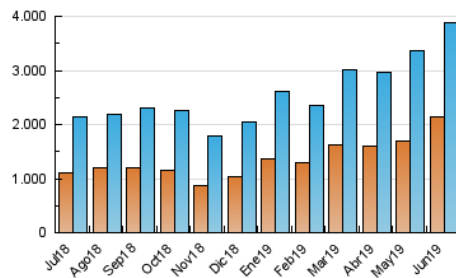

### 1. Cifras totales y promedios (Nacional e Internacional)

MES - AÑO	NAVEGADORES UNICOS	VISITAS	PAGINAS
Junio - 2019	2.143.450	3.889.530	7.185.746
<b>PROMEDIO DIARIO</b>	<b>106.869</b>	<b>129.651</b>	<b>239.525</b>
<b>PROMEDIO LUNES-VIERNES</b>	107.443	131.214	240.469
<b>PROMEDIO SABADO-DOMINGO</b>	105.721	126.525	237.637
<b>PAGINAS / VISITAS</b>	1,85		
<b>DURACION MEDIA VISITAS</b>	0:02:00		
<b>DURACION MEDIA PAGINAS</b>	0:02:22		

### 3. Por día del mes (Nacional e Internacional)

Día	N. únicos	Visitas	Páginas	Día	N. únicos	Visitas	Páginas	Día	N. únicos	Visitas	Páginas
1	78.363	94.204	166.134	11	113.650	141.086	252.949	21	73.668	90.493	179.403
2	118.217	146.680	258.303	12	145.043	181.517	363.978	22	116.104	135.998	256.017
3	133.154	160.984	269.745	13	112.060	135.966	285.579	23	120.199	139.523	305.592
4	113.163	137.996	235.385	14	109.702	132.311	269.257	24	130.817	160.645	318.231
5	114.047	135.191	225.436	15	97.887	115.238	230.734	25	92.868	113.227	219.839
6	79.838	104.151	185.673	16	109.680	129.132	277.832	26	95.896	123.912	236.519
7	88.006	106.128	182.813	17	107.673	131.535	254.714	27	107.938	128.185	208.792
8	91.376	111.649	189.606	18	104.335	129.266	220.168	28	86.421	104.898	195.352
9	176.569	207.686	303.629	19	109.791	132.689	233.972	29	72.136	88.467	171.414
10	137.146	160.439	266.245	20	93.635	113.658	205.328	30	76.675	96.676	217.107

4. Gráficas (Nacional e Internacional)

4.1 Por día de la semana (promedio)

N. únicos / Visitas (x 100)

Páginas (x 100)

4.2 Por franja horaria (promedio)

Visitas (x 1000)

Páginas (x 1000)

4.3 Por meses

N. únicos / Visitas (x 1000)

Páginas (x 1000)