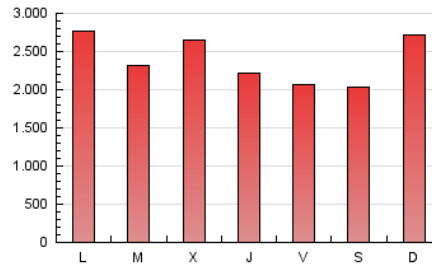

### 1. Cifras totales y promedios (Nacional e Internacional)

MES - AÑO	NAVEGADORES UNICOS	VISITAS	PAGINAS
Junio - 2019	2.143.450	3.889.530	7.185.746
<b>PROMEDIO DIARIO</b>	<b>106.869</b>	<b>129.651</b>	<b>239.525</b>
<b>PROMEDIO LUNES-VIERNES</b>	107.443	131.214	240.469
<b>PROMEDIO SABADO-DOMINGO</b>	105.721	126.525	237.637
<b>PAGINAS / VISITAS</b>	1,85		
<b>DURACION MEDIA VISITAS</b>	0:02:00		
<b>DURACION MEDIA PAGINAS</b>	0:02:22		

### 3. Por día del mes (Nacional e Internacional)

Día	N. únicos	Visitas	Páginas	Día	N. únicos	Visitas	Páginas	Día	N. únicos	Visitas	Páginas
1	78.363	94.204	166.134	11	113.650	141.086	252.949	21	73.668	90.493	179.403
2	118.217	146.680	258.303	12	145.043	181.517	363.978	22	116.104	135.998	256.017
3	133.154	160.984	269.745	13	112.060	135.966	285.579	23	120.199	139.523	305.592
4	113.163	137.996	235.385	14	109.702	132.311	269.257	24	130.817	160.645	318.231
5	114.047	135.191	225.436	15	97.887	115.238	230.734	25	92.868	113.227	219.839
6	79.838	104.151	185.673	16	109.680	129.132	277.832	26	95.896	123.912	236.519
7	88.006	106.128	182.813	17	107.673	131.535	254.714	27	107.938	128.185	208.792
8	91.376	111.649	189.606	18	104.335	129.266	220.168	28	86.421	104.898	195.352
9	176.569	207.686	303.629	19	109.791	132.689	233.972	29	72.136	88.467	171.414
10	137.146	160.439	266.245	20	93.635	113.658	205.328	30	76.675	96.676	217.107

4. Gráficas (Nacional e Internacional)

4.1 Por día de la semana (promedio)

N. únicos / Visitas (x 100)

Páginas (x 100)

4.2 Por franja horaria (promedio)

Visitas (x 1000)

Páginas (x 1000)

4.3 Por meses