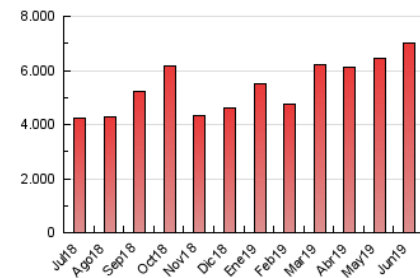

#### 1. Cifras totales y promedios (Nacional)

MES - AÑO	NAVEGADORES UNICOS	VISITAS	PAGINAS
Junio - 2019	2.080.134	3.792.271	7.021.901
<b>PROMEDIO DIARIO</b>	<b>103.906</b>	<b>126.409</b>	<b>234.063</b>
<b>PROMEDIO LUNES-VIERNES</b>	<b>104.463</b>	<b>127.882</b>	<b>234.752</b>
<b>PROMEDIO SABADO-DOMINGO</b>	<b>102.791</b>	<b>123.463</b>	<b>232.687</b>
<b>PAGINAS / VISITAS</b>	<b>1,85</b>		
<b>DURACION MEDIA VISITAS</b>	<b>0:01:59</b>		
<b>DURACION MEDIA PAGINAS</b>	<b>0:02:19</b>		

#### 3. Por día del mes (Nacional)

Día	N. únicos	Visitas	Páginas	Día	N. únicos	Visitas	Páginas	Día	N. únicos	Visitas	Páginas
1	76.710	92.230	163.002	11	110.518	137.381	247.069	21	71.657	88.195	174.985
2	115.205	143.362	253.423	12	141.496	177.511	356.855	22	113.838	133.304	251.076
3	130.029	157.449	263.957	13	109.168	132.568	279.195	23	117.150	136.423	300.023
4	110.330	134.777	230.135	14	106.878	129.144	263.586	24	128.097	157.509	312.313
5	111.225	131.787	220.163	15	94.975	112.310	225.984	25	90.266	110.418	214.884
6	77.253	101.575	181.109	16	106.847	126.281	272.640	26	93.576	120.904	231.154
7	85.745	103.634	178.649	17	105.009	128.531	249.182	27	104.127	124.111	202.761
8	88.863	109.031	185.954	18	101.703	126.253	214.956	28	82.978	101.457	190.130
9	170.035	201.373	294.177	19	107.407	129.837	229.052	29	69.652	85.882	167.500
10	130.822	153.628	254.310	20	90.982	110.968	200.590	30	74.639	94.438	213.087

4. Gráficas (Nacional)

4.1 Por día de la semana (promedio)

N. únicos / Visitas (x 100)

Páginas (x 100)

4.2 Por franja horaria (promedio)

Visitas (x 1000)

Páginas (x 1000)

4.3 Por meses

N. únicos / Visitas (x 1000)

Páginas (x 1000)