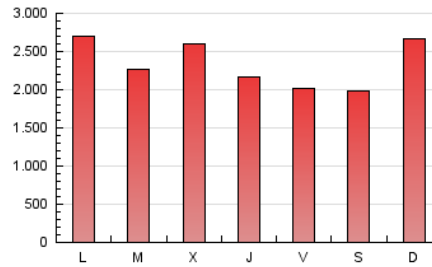

#### 1. Cifras totales y promedios (Nacional)

MES - AÑO	NAVEGADORES UNICOS	VISITAS	PAGINAS
Junio - 2019	2.080.134	3.792.271	7.021.901
<b>PROMEDIO DIARIO</b>	<b>103.906</b>	<b>126.409</b>	<b>234.063</b>
<b>PROMEDIO LUNES-VIERNES</b>	<b>104.463</b>	<b>127.882</b>	<b>234.752</b>
<b>PROMEDIO SABADO-DOMINGO</b>	<b>102.791</b>	<b>123.463</b>	<b>232.687</b>
<b>PAGINAS / VISITAS</b>	<b>1,85</b>		
<b>DURACION MEDIA VISITAS</b>	<b>0:01:59</b>		
<b>DURACION MEDIA PAGINAS</b>	<b>0:02:19</b>		

#### 2. Secciones (Nacional)

	PAGINAS	%
<b>HOME</b>	1.618.928	23.06 %
<b>RESTO</b>	5.402.973	76.94 %

#### 3. Por día del mes (Nacional)

Día	N. únicos	Visitas	Páginas	Día	N. únicos	Visitas	Páginas	Día	N. únicos	Visitas	Páginas
1	76.710	92.230	163.002	11	110.518	137.381	247.069	21	71.657	88.195	174.985
2	115.205	143.362	253.423	12	141.496	177.511	356.855	22	113.838	133.304	251.076
3	130.029	157.449	263.957	13	109.168	132.568	279.195	23	117.150	136.423	300.023
4	110.330	134.777	230.135	14	106.878	129.144	263.586	24	128.097	157.509	312.313
5	111.225	131.787	220.163	15	94.975	112.310	225.984	25	90.266	110.418	214.884
6	77.253	101.575	181.109	16	106.847	126.281	272.640	26	93.576	120.904	231.154
7	85.745	103.634	178.649	17	105.009	128.531	249.182	27	104.127	124.111	202.761
8	88.863	109.031	185.954	18	101.703	126.253	214.956	28	82.978	101.457	190.130
9	170.035	201.373	294.177	19	107.407	129.837	229.052	29	69.652	85.882	167.500
10	130.822	153.628	254.310	20	90.982	110.968	200.590	30	74.639	94.438	213.087

4. Gráficas (Nacional)

4.1 Por día de la semana (promedio)

N. únicos / Visitas (x 100)

Páginas (x 100)

4.2 Por franja horaria (promedio)

Visitas (x 1000)

Páginas (x 1000)

4.3 Por meses