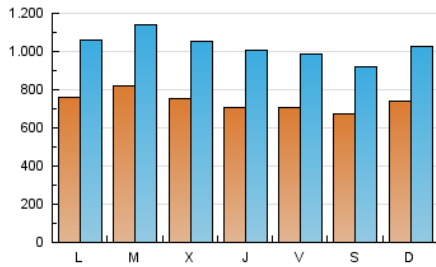

4. Gráficas (Nacional e Internacional)

4.1 Por día de la semana (promedio)

N. únicos / Visitas (x 100)