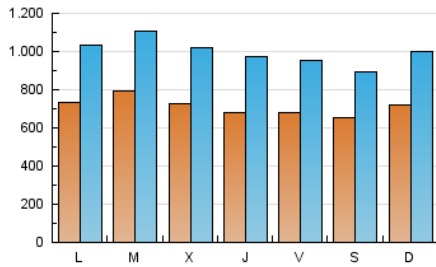

4. Gráficas (Nacional)

4.1 Por día de la semana (promedio)

N. únicos / Visitas (x 100)