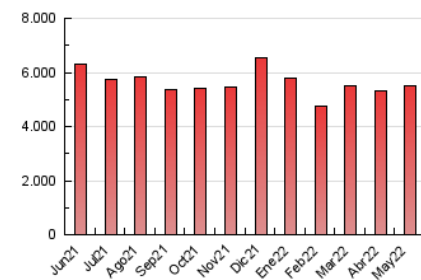

#### 3. Por día del mes (Nacional)

Día	N. únicos	Visitas	Páginas	Día	N. únicos	Visitas	Páginas	Día	N. únicos	Visitas	Páginas
1	71.364	101.677	179.926	11	77.615	104.593	191.330	21	73.537	100.392	161.347
2	80.325	117.222	205.457	12	68.500	101.863	190.497	22	92.222	131.115	220.227
3	68.198	97.517	171.994	13	57.653	82.174	148.054	23	77.095	108.718	191.518
4	61.484	92.632	179.237	14	46.574	65.891	114.437	24	68.859	100.559	176.586
5	59.823	89.230	168.292	15	68.031	91.086	152.155	25	81.821	112.761	197.198
6	63.176	90.272	162.736	16	63.714	89.998	164.814	26	70.507	97.530	172.809
7	58.608	79.974	133.006	17	70.258	102.394	191.641	27	72.411	101.543	173.597
8	57.448	81.419	137.059	18	70.490	98.932	174.176	28	82.015	110.371	173.509
9	76.148	101.718	207.857	19	72.067	100.992	173.645	29	70.651	96.199	160.559
10	94.681	124.840	240.798	20	78.351	108.575	181.763	30	68.457	98.418	179.456
								31	93.575	127.128	215.142

##### 4.1 Por día de la semana (promedio)

N. únicos / Visitas (x 100)

Páginas (x 100)

##### 4.2 Por franja horaria (promedio)

Visitas\_ (x 1000)

Páginas (x 1000)

##### 4.3 Por meses

N. únicos / Visitas (x 1000)

Páginas (x 1000)