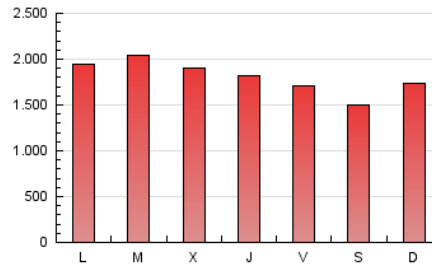

Páginas (x 100)