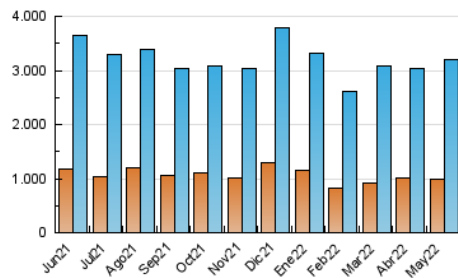

### 3. Por día del mes (Nacional e Internacional)

Día	N. únicos	Visitas	Páginas	Día	N. únicos	Visitas	Páginas	Día	N. únicos	Visitas	Páginas
1	73.277	104.082	183.496	11	80.314	107.708	196.731	21	75.894	103.130	165.407
2	82.434	119.980	210.023	12	71.163	104.857	195.393	22	95.035	134.164	224.761
3	70.710	100.406	176.681	13	60.194	84.973	152.581	23	79.794	111.934	196.447
4	63.905	95.579	184.080	14	48.405	68.014	117.688	24	71.433	103.707	181.717
5	62.298	92.133	173.035	15	69.866	93.398	155.486	25	84.606	116.017	202.364
6	65.867	93.173	167.498	16	66.435	93.141	169.791	26	73.638	101.234	178.529
7	60.565	82.230	136.946	17	72.937	105.318	196.521	27	75.535	104.987	178.612
8	59.331	83.616	140.474	18	73.501	102.111	179.060	28	84.440	113.372	177.827
9	78.718	104.757	213.333	19	74.662	104.271	179.126	29	73.333	99.109	164.683
10	97.700	128.304	247.175	20	81.119	111.714	186.502	30	71.154	101.620	184.424
								31	96.736	130.669	220.714

##### 4.1 Por día de la semana (promedio)

N. únicos / Visitas (x 100)

Páginas (x 100)

##### 4.2 Por franja horaria (promedio)

Visitas\_ (x 1000)

Páginas (x 1000)

##### 4.3 Por meses

N. únicos / Visitas (x 1000)

Páginas (x 1000)