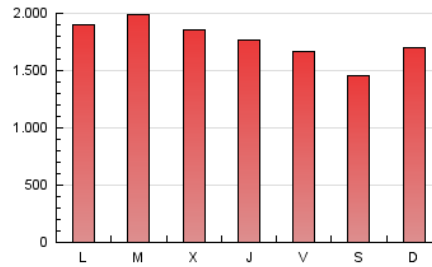

Páginas (x 100)