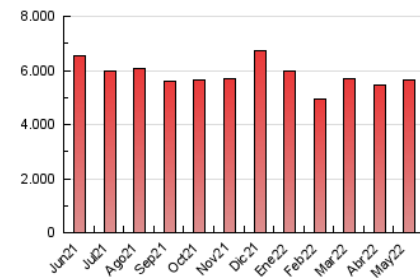

### 3. Por día del mes (Nacional e Internacional)

Día	N. únicos	Visitas	Páginas	Día	N. únicos	Visitas	Páginas	Día	N. únicos	Visitas	Páginas
1	73.277	104.082	183.496	11	80.314	107.708	196.731	21	75.894	103.130	165.407
2	82.434	119.980	210.023	12	71.163	104.857	195.393	22	95.035	134.164	224.761
3	70.710	100.406	176.681	13	60.194	84.973	152.581	23	79.794	111.934	196.447
4	63.905	95.579	184.080	14	48.405	68.014	117.688	24	71.433	103.707	181.717
5	62.298	92.133	173.035	15	69.866	93.398	155.486	25	84.606	116.017	202.364
6	65.867	93.173	167.498	16	66.435	93.141	169.791	26	73.638	101.234	178.529
7	60.565	82.230	136.946	17	72.937	105.318	196.521	27	75.535	104.987	178.612
8	59.331	83.616	140.474	18	73.501	102.111	179.060	28	84.440	113.372	177.827
9	78.718	104.757	213.333	19	74.662	104.271	179.126	29	73.333	99.109	164.683
10	97.700	128.304	247.175	20	81.119	111.714	186.502	30	71.154	101.620	184.424
								31	96.736	130.669	220.714

##### 4.1 Por día de la semana (promedio)

N. únicos / Visitas (x 100)

Páginas (x 100)

##### 4.2 Por franja horaria (promedio)

Visitas\_ (x 1000)

Páginas (x 1000)

##### 4.3 Por meses

N. únicos / Visitas (x 1000)

Páginas (x 1000)