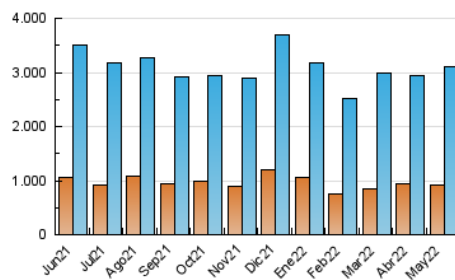

#### 3. Por día del mes (Nacional)

Día	N. únicos	Visitas	Páginas	Día	N. únicos	Visitas	Páginas	Día	N. únicos	Visitas	Páginas
1	71.364	101.677	179.926	11	77.615	104.593	191.330	21	73.537	100.392	161.347
2	80.325	117.222	205.457	12	68.500	101.863	190.497	22	92.222	131.115	220.227
3	68.198	97.517	171.994	13	57.653	82.174	148.054	23	77.095	108.718	191.518
4	61.484	92.632	179.237	14	46.574	65.891	114.437	24	68.859	100.559	176.586
5	59.823	89.230	168.292	15	68.031	91.086	152.155	25	81.821	112.761	197.198
6	63.176	90.272	162.736	16	63.714	89.998	164.814	26	70.507	97.530	172.809
7	58.608	79.974	133.006	17	70.258	102.394	191.641	27	72.411	101.543	173.597
8	57.448	81.419	137.059	18	70.490	98.932	174.176	28	82.015	110.371	173.509
9	76.148	101.718	207.857	19	72.067	100.992	173.645	29	70.651	96.199	160.559
10	94.681	124.840	240.798	20	78.351	108.575	181.763	30	68.457	98.418	179.456
								31	93.575	127.128	215.142

##### 4.1 Por día de la semana (promedio)

N. únicos / Visitas (x 100)

Páginas (x 100)

##### 4.2 Por franja horaria (promedio)

Visitas\_ (x 1000)

Páginas (x 1000)

##### 4.3 Por meses

N. únicos / Visitas (x 1000)

Páginas (x 1000)