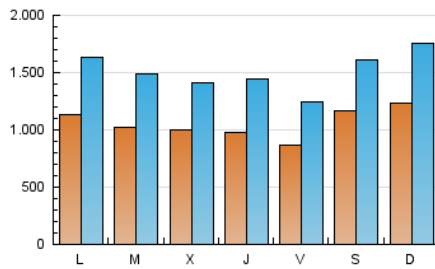

1. Cifras totales y promedios (Nacional)

MES - AÑO	NAVEGADORES UNICOS	VISITAS	PAGINAS
Mayo - 2021	1.437.901	4.742.155	8.520.614
PROMEDIO DIARIO	106.882	152.973	274.859
PROMEDIO LUNES-VIERNES	100.476	145.600	268.146
PROMEDIO SABADO-DOMINGO	120.336	168.455	288.956
PAGINAS / VISITAS	1,80		
DURACION MEDIA VISITAS	0:02:58		
DURACION MEDIA PAGINAS	0:03:44		

2. Secciones (Nacional)

	PAGINAS	%
HOME	2.045.230	24.00 %
RESTO	6.475.384	76.00 %

3. Por día del mes (Nacional)

Día	N. únicos	Visitas	Páginas	Día	N. únicos	Visitas	Páginas	Día	N. únicos	Visitas	Páginas
1	86.239	122.507	225.621	11	107.617	151.424	264.791	21	96.009	147.713	286.122
2	96.180	139.290	260.507	12	84.906	121.565	230.601	22	121.935	186.075	336.014
3	134.295	191.437	338.788	13	76.859	113.843	215.461	23	100.237	148.455	272.621
4	100.851	145.065	247.410	14	78.264	106.943	190.391	24	88.310	128.902	247.148
5	133.811	181.325	293.245	15	99.375	129.233	205.361	25	88.984	131.013	240.567
6	106.699	151.076	256.942	16	144.572	209.402	371.411	26	87.244	126.992	240.856
7	89.630	128.829	228.418	17	155.414	226.588	437.888	27	98.688	148.084	285.957
8	157.918	212.241	342.610	18	109.784	168.464	338.345	28	83.129	116.110	210.957
9	178.806	249.285	407.856	19	92.010	135.673	264.422	29	119.276	156.994	251.073
10	113.014	165.681	294.191	20	107.398	164.053	325.579	30	98.819	131.071	216.481
								31	77.076	106.822	192.980

4. Gráficas (Nacional)

4.1 Por día de la semana (promedio)

N. únicos / Visitas (x 100)

Páginas (x 100)

4.2 Por franja horaria (promedio)

Visitas (x 1000)

Páginas (x 1000)

4.3 Por meses