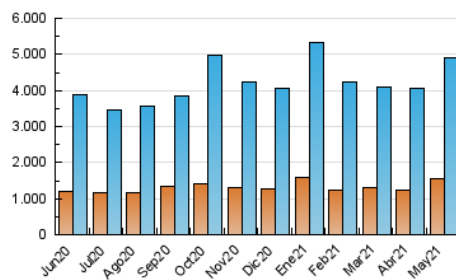

4.3 Por meses

N. únicos / Visitas (x 1000)