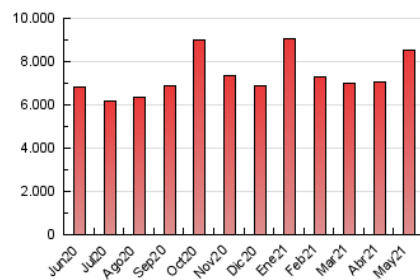

Páginas (x 1000)