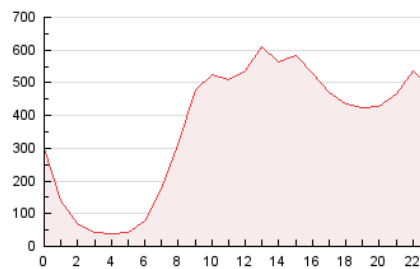

1. Cifras totales y promedios (Nacional e Internacional)

MES - AÑO	NAVEGADORES UNICOS	VISITAS	PAGINAS
Mayo - 2021	1.561.169	4.905.956	8.781.024
PROMEDIO DIARIO	111.716	158.257	283.259
PROMEDIO LUNES-VIERNES	105.385	150.926	276.827
PROMEDIO SABADO-DOMINGO	125.012	173.651	296.765
PAGINAS / VISITAS	1,79		
DURACION MEDIA VISITAS	0:03:01		
DURACION MEDIA PAGINAS	0:03:49		

2. Secciones (Nacional e Internacional)

	PAGINAS	%
HOME	2.065.882	23.53 %
RESTO	6.715.142	76.47 %

3. Por día del mes (Nacional e Internacional)

Día	N. únicos	Visitas	Páginas	Día	N. únicos	Visitas	Páginas	Día	N. únicos	Visitas	Páginas
1	93.276	130.119	236.574	11	112.764	156.816	273.622	21	100.661	152.611	293.961
2	101.698	145.285	269.360	12	89.692	126.777	239.190	22	126.114	190.844	343.241
3	139.697	196.960	348.180	13	81.102	118.804	223.580	23	104.301	152.726	279.134
4	106.027	150.633	256.856	14	82.505	111.816	198.668	24	92.544	133.892	255.309
5	138.514	186.465	302.010	15	103.117	133.336	211.606	25	93.612	136.295	248.991
6	111.135	156.040	264.887	16	149.068	214.252	379.377	26	91.972	132.101	249.395
7	95.012	134.010	236.775	17	161.387	233.180	448.666	27	103.510	153.253	294.409
8	162.878	218.042	351.123	18	116.117	175.203	349.138	28	87.313	120.690	218.307
9	183.498	254.796	416.218	19	97.153	141.046	273.460	29	123.686	161.640	257.807
10	118.637	171.737	303.473	20	111.953	169.168	333.767	30	102.487	135.474	223.207
								31	81.772	111.945	200.733

4. Gráficas (Nacional e Internacional)

4.1 Por día de la semana (promedio)

N. únicos / Visitas (x 100)

Páginas (x 100)

4.2 Por franja horaria (promedio)

Visitas (x 1000)

Páginas (x 1000)

4.3 Por meses