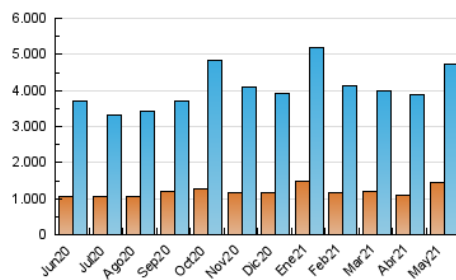

4.3 Por meses

N. únicos / Visitas (x 1000)