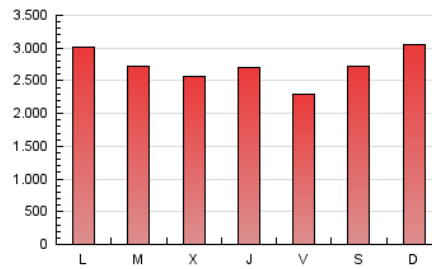

1. Cifras totales y promedios (Nacional)

MES - AÑO	NAVEGADORES UNICOS	VISITAS	PAGINAS
Mayo - 2021	1.437.901	4.742.155	8.520.614
PROMEDIO DIARIO	106.882	152.973	274.859
PROMEDIO LUNES-VIERNES	100.476	145.600	268.146
PROMEDIO SABADO-DOMINGO	120.336	168.455	288.956
PAGINAS / VISITAS	1,80		
DURACION MEDIA VISITAS	0:02:58		
DURACION MEDIA PAGINAS	0:03:44		

2. Secciones (Nacional)

	PAGINAS	%
HOME	2.045.230	24.00 %
RESTO	6.475.384	76.00 %

3. Por día del mes (Nacional)

Día	N. únicos	Visitas	Páginas	Día	N. únicos	Visitas	Páginas	Día	N. únicos	Visitas	Páginas
1	86.239	122.507	225.621	11	107.617	151.424	264.791	21	96.009	147.713	286.122
2	96.180	139.290	260.507	12	84.906	121.565	230.601	22	121.935	186.075	336.014
3	134.295	191.437	338.788	13	76.859	113.843	215.461	23	100.237	148.455	272.621
4	100.851	145.065	247.410	14	78.264	106.943	190.391	24	88.310	128.902	247.148
5	133.811	181.325	293.245	15	99.375	129.233	205.361	25	88.984	131.013	240.567
6	106.699	151.076	256.942	16	144.572	209.402	371.411	26	87.244	126.992	240.856
7	89.630	128.829	228.418	17	155.414	226.588	437.888	27	98.688	148.084	285.957
8	157.918	212.241	342.610	18	109.784	168.464	338.345	28	83.129	116.110	210.957
9	178.806	249.285	407.856	19	92.010	135.673	264.422	29	119.276	156.994	251.073
10	113.014	165.681	294.191	20	107.398	164.053	325.579	30	98.819	131.071	216.481
								31	77.076	106.822	192.980

4. Gráficas (Nacional)

4.1 Por día de la semana (promedio)

N. únicos / Visitas (x 100)

Páginas (x 100)

4.2 Por franja horaria (promedio)

Visitas (x 1000)

Páginas (x 1000)

4.3 Por meses