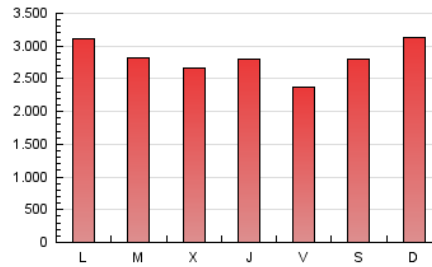

1. Cifras totales y promedios (Nacional e Internacional)

MES - AÑO	NAVEGADORES UNICOS	VISITAS	PAGINAS
Mayo - 2021	1.561.169	4.905.956	8.781.024
PROMEDIO DIARIO	111.716	158.257	283.259
PROMEDIO LUNES-VIERNES	105.385	150.926	276.827
PROMEDIO SABADO-DOMINGO	125.012	173.651	296.765
PAGINAS / VISITAS	1,79		
DURACION MEDIA VISITAS	0:03:01		
DURACION MEDIA PAGINAS	0:03:49		

2. Secciones (Nacional e Internacional)

	PAGINAS	%
HOME	2.065.882	23.53 %
RESTO	6.715.142	76.47 %

3. Por día del mes (Nacional e Internacional)

Día	N. únicos	Visitas	Páginas	Día	N. únicos	Visitas	Páginas	Día	N. únicos	Visitas	Páginas
1	93.276	130.119	236.574	11	112.764	156.816	273.622	21	100.661	152.611	293.961
2	101.698	145.285	269.360	12	89.692	126.777	239.190	22	126.114	190.844	343.241
3	139.697	196.960	348.180	13	81.102	118.804	223.580	23	104.301	152.726	279.134
4	106.027	150.633	256.856	14	82.505	111.816	198.668	24	92.544	133.892	255.309
5	138.514	186.465	302.010	15	103.117	133.336	211.606	25	93.612	136.295	248.991
6	111.135	156.040	264.887	16	149.068	214.252	379.377	26	91.972	132.101	249.395
7	95.012	134.010	236.775	17	161.387	233.180	448.666	27	103.510	153.253	294.409
8	162.878	218.042	351.123	18	116.117	175.203	349.138	28	87.313	120.690	218.307
9	183.498	254.796	416.218	19	97.153	141.046	273.460	29	123.686	161.640	257.807
10	118.637	171.737	303.473	20	111.953	169.168	333.767	30	102.487	135.474	223.207
								31	81.772	111.945	200.733

4. Gráficas (Nacional e Internacional)

4.1 Por día de la semana (promedio)

N. únicos / Visitas (x 100)

Páginas (x 100)

4.2 Por franja horaria (promedio)

Visitas (x 1000)

Páginas (x 1000)

4.3 Por meses