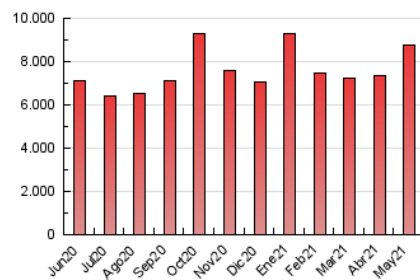

Páginas (x 1000)