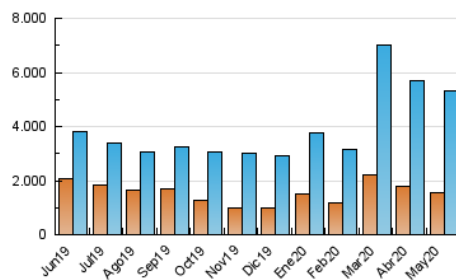

4.3 Por meses

N. únicos / Visitas (x 1000)