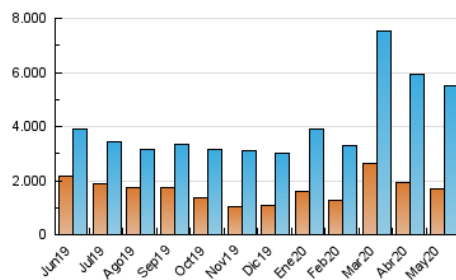

4.3 Por meses

N. únicos / Visitas (x 1000)