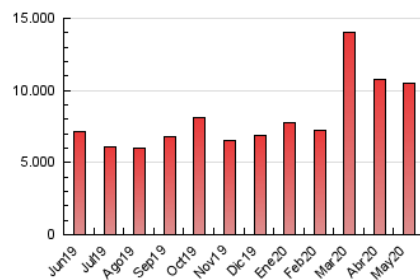

Páginas (x 1000)