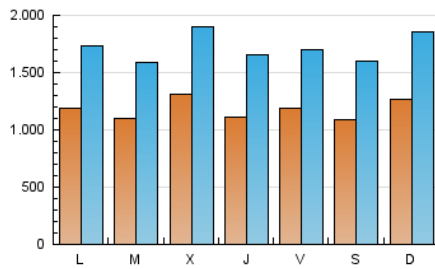

1. Cifras totales y promedios (Nacional)

MES - AÑO	NAVEGADORES UNICOS	VISITAS	PAGINAS
Mayo - 2020	1.557.920	5.323.953	10.168.610
PROMEDIO DIARIO	118.071	171.740	328.020
PROMEDIO LUNES-VIERNES	118.136	171.333	325.509
PROMEDIO SABADO-DOMINGO	117.935	172.595	333.293
PAGINAS / VISITAS	1,91		
DURACION MEDIA VISITAS	0:03:20		
DURACION MEDIA PAGINAS	0:03:40		

2. Secciones (Nacional)

	PAGINAS	%
HOME	2.439.177	23.99 %
RESTO	7.729.433	76.01 %

3. Por día del mes (Nacional)

Día	N. únicos	Visitas	Páginas	Día	N. únicos	Visitas	Páginas	Día	N. únicos	Visitas	Páginas
1	127.690	173.799	304.563	11	130.636	187.075	338.623	21	95.114	140.170	269.478
2	106.613	153.792	353.834	12	116.373	170.210	310.305	22	157.770	212.860	378.205
3	135.144	189.172	343.314	13	205.462	280.920	452.144	23	106.086	160.013	397.109
4	106.543	154.167	290.417	14	132.752	198.403	365.149	24	119.082	176.642	339.626
5	108.521	151.511	275.934	15	119.327	181.162	332.918	25	128.612	187.528	381.004
6	117.773	180.186	332.332	16	115.789	174.355	313.064	26	117.334	164.915	346.296
7	116.147	180.527	340.580	17	117.967	177.066	352.437	27	110.963	161.515	353.621
8	112.742	171.957	328.987	18	111.586	165.985	416.644	28	99.647	141.572	277.389
9	129.985	190.883	342.810	19	96.133	147.283	288.707	29	77.589	107.664	194.398
10	155.245	234.245	413.816	20	92.139	138.593	257.989	30	86.684	121.259	216.353
								31	106.753	148.524	260.564

4. Gráficas (Nacional)

4.1 Por día de la semana (promedio)

N. únicos / Visitas (x 100)

Páginas (x 100)

4.2 Por franja horaria (promedio)

Visitas (x 1000)

Páginas (x 1000)

4.3 Por meses