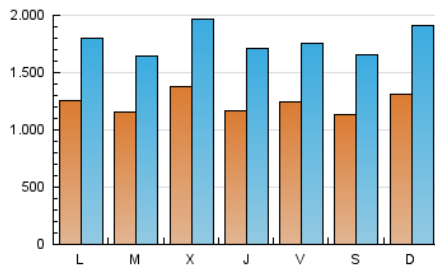

1. Cifras totales y promedios (Nacional e Internacional)

MES - AÑO	NAVEGADORES UNICOS	VISITAS	PAGINAS
Mayo - 2020	1.700.536	5.507.481	10.478.099
PROMEDIO DIARIO	123.404	177.661	338.003
PROMEDIO LUNES-VIERNES	123.763	177.558	336.241
PROMEDIO SABADO-DOMINGO	122.650	177.876	341.703
PAGINAS / VISITAS	1,90		
DURACION MEDIA VISITAS	0:03:24		
DURACION MEDIA PAGINAS	0:03:46		

2. Secciones (Nacional e Internacional)

	PAGINAS	%
HOME	2.461.227	23.49 %
RESTO	8.016.872	76.51 %

3. Por día del mes (Nacional e Internacional)

Día	N. únicos	Visitas	Páginas	Día	N. únicos	Visitas	Páginas	Día	N. únicos	Visitas	Páginas
1	132.751	179.370	313.203	11	135.546	192.740	348.649	21	100.634	146.362	279.826
2	110.985	158.643	362.067	12	121.396	175.892	319.917	22	163.266	218.918	388.292
3	140.077	194.679	351.707	13	213.508	289.741	465.674	23	111.015	165.307	406.003
4	111.577	159.827	300.000	14	139.143	205.430	376.770	24	124.277	182.460	349.229
5	114.508	157.709	286.134	15	124.266	187.149	343.023	25	134.603	194.457	393.314
6	123.125	185.754	342.001	16	120.665	179.749	321.600	26	123.231	171.898	359.009
7	121.284	186.075	350.334	17	122.937	182.639	360.905	27	116.562	168.155	365.985
8	117.777	177.689	338.851	18	118.550	173.129	429.878	28	105.635	147.754	288.403
9	134.813	196.450	351.353	19	101.829	153.477	300.356	29	82.436	112.996	203.412
10	160.315	239.892	422.604	20	97.399	144.201	268.034	30	90.729	125.705	223.675
								31	110.687	153.234	267.891

4. Gráficas (Nacional e Internacional)

4.1 Por día de la semana (promedio)

N. únicos / Visitas (x 100)

Páginas (x 100)

4.2 Por franja horaria (promedio)

Visitas (x 1000)

Páginas (x 1000)

4.3 Por meses