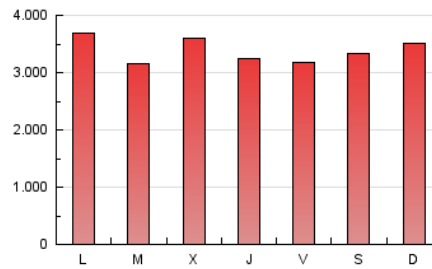

1. Cifras totales y promedios (Nacional e Internacional)

MES - AÑO	NAVEGADORES UNICOS	VISITAS	PAGINAS
Mayo - 2020	1.700.536	5.507.481	10.478.099
PROMEDIO DIARIO	123.404	177.661	338.003
PROMEDIO LUNES-VIERNES	123.763	177.558	336.241
PROMEDIO SABADO-DOMINGO	122.650	177.876	341.703
PAGINAS / VISITAS	1,90		
DURACION MEDIA VISITAS	0:03:24		
DURACION MEDIA PAGINAS	0:03:46		

2. Secciones (Nacional e Internacional)

	PAGINAS	%
HOME	2.461.227	23.49 %
RESTO	8.016.872	76.51 %

3. Por día del mes (Nacional e Internacional)

Día	N. únicos	Visitas	Páginas	Día	N. únicos	Visitas	Páginas	Día	N. únicos	Visitas	Páginas
1	132.751	179.370	313.203	11	135.546	192.740	348.649	21	100.634	146.362	279.826
2	110.985	158.643	362.067	12	121.396	175.892	319.917	22	163.266	218.918	388.292
3	140.077	194.679	351.707	13	213.508	289.741	465.674	23	111.015	165.307	406.003
4	111.577	159.827	300.000	14	139.143	205.430	376.770	24	124.277	182.460	349.229
5	114.508	157.709	286.134	15	124.266	187.149	343.023	25	134.603	194.457	393.314
6	123.125	185.754	342.001	16	120.665	179.749	321.600	26	123.231	171.898	359.009
7	121.284	186.075	350.334	17	122.937	182.639	360.905	27	116.562	168.155	365.985
8	117.777	177.689	338.851	18	118.550	173.129	429.878	28	105.635	147.754	288.403
9	134.813	196.450	351.353	19	101.829	153.477	300.356	29	82.436	112.996	203.412
10	160.315	239.892	422.604	20	97.399	144.201	268.034	30	90.729	125.705	223.675
								31	110.687	153.234	267.891

4. Gráficas (Nacional e Internacional)

4.1 Por día de la semana (promedio)

N. únicos / Visitas (x 100)

Páginas (x 100)

4.2 Por franja horaria (promedio)

Visitas (x 1000)

Páginas (x 1000)

4.3 Por meses