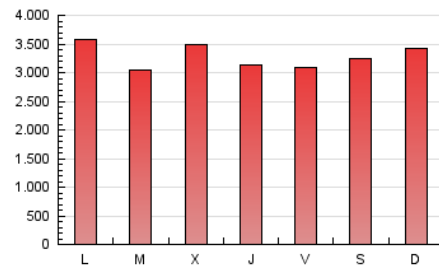

1. Cifras totales y promedios (Nacional)

MES - AÑO	NAVEGADORES UNICOS	VISITAS	PAGINAS
Mayo - 2020	1.557.920	5.323.953	10.168.610
PROMEDIO DIARIO	118.071	171.740	328.020
PROMEDIO LUNES-VIERNES	118.136	171.333	325.509
PROMEDIO SABADO-DOMINGO	117.935	172.595	333.293
PAGINAS / VISITAS	1,91		
DURACION MEDIA VISITAS	0:03:20		
DURACION MEDIA PAGINAS	0:03:40		

2. Secciones (Nacional)

	PAGINAS	%
HOME	2.439.177	23.99 %
RESTO	7.729.433	76.01 %

3. Por día del mes (Nacional)

Día	N. únicos	Visitas	Páginas	Día	N. únicos	Visitas	Páginas	Día	N. únicos	Visitas	Páginas
1	127.690	173.799	304.563	11	130.636	187.075	338.623	21	95.114	140.170	269.478
2	106.613	153.792	353.834	12	116.373	170.210	310.305	22	157.770	212.860	378.205
3	135.144	189.172	343.314	13	205.462	280.920	452.144	23	106.086	160.013	397.109
4	106.543	154.167	290.417	14	132.752	198.403	365.149	24	119.082	176.642	339.626
5	108.521	151.511	275.934	15	119.327	181.162	332.918	25	128.612	187.528	381.004
6	117.773	180.186	332.332	16	115.789	174.355	313.064	26	117.334	164.915	346.296
7	116.147	180.527	340.580	17	117.967	177.066	352.437	27	110.963	161.515	353.621
8	112.742	171.957	328.987	18	111.586	165.985	416.644	28	99.647	141.572	277.389
9	129.985	190.883	342.810	19	96.133	147.283	288.707	29	77.589	107.664	194.398
10	155.245	234.245	413.816	20	92.139	138.593	257.989	30	86.684	121.259	216.353
								31	106.753	148.524	260.564

4. Gráficas (Nacional)

4.1 Por día de la semana (promedio)

N. únicos / Visitas (x 100)

Páginas (x 100)

4.2 Por franja horaria (promedio)

Visitas (x 1000)

Páginas (x 1000)

4.3 Por meses