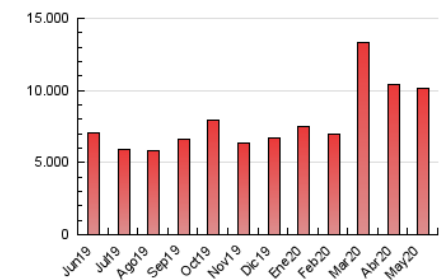

Páginas (x 1000)