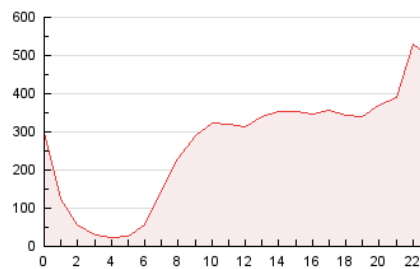

2. Secciones (Nacional)

	PAGINAS	%
HOME	1.508.950	23.38 %
RESTO	4.943.713	76.62 %

3. Por día del mes (Nacional)

Día	N. únicos	Visitas	Páginas	Día	N. únicos	Visitas	Páginas	Día	N. únicos	Visitas	Páginas
1	101.640	119.667	203.566	11	71.725	89.728	163.782	21	59.604	73.169	130.640
2	87.357	111.021	230.036	12	84.779	102.787	180.484	22	87.586	106.939	176.852
3	124.691	144.868	265.082	13	61.687	78.692	147.915	23	92.799	112.234	180.921
4	77.527	91.489	177.961	14	77.570	95.148	178.874	24	63.969	79.655	165.418
5	104.145	120.372	208.163	15	96.167	117.648	207.030	25	64.828	80.723	159.617
6	95.150	113.513	214.278	16	88.699	107.332	221.312	26	84.270	109.867	289.162
7	73.022	89.187	177.356	17	102.729	122.711	266.156	27	108.852	148.912	342.778
8	70.981	91.190	189.314	18	63.383	75.856	179.888	28	103.993	131.951	287.672
9	69.650	85.634	174.657	19	84.955	102.961	193.287	29	136.762	173.472	378.746
10	84.536	103.250	193.619	20	84.392	102.568	185.062	30	80.076	103.969	206.707
								31	72.202	90.501	176.328

4. Gráficas (Nacional)

4.1 Por día de la semana (promedio)

N. únicos / Visitas (x 100)

Páginas (x 100)

4.2 Por franja horaria (promedio)

Visitas (x 1000)

Páginas (x 1000)

4.3 Por meses

Página Vista:

Conjunto de ficheros enviado a un usuario como resultado de una petición del mismo recibida por el servidor. Cuando la página está formada por varios marcos (frames), el conjunto de los mismos tendrá, a efectos de cómputo, la consideración de una página unitaria.