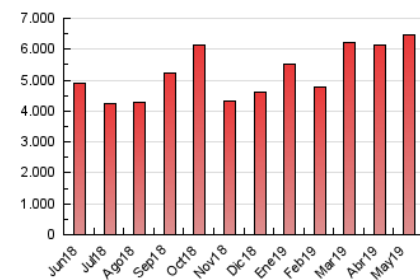

Páginas (x 1000)