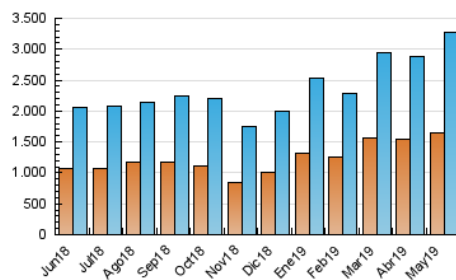

4.3 Por meses

N. únicos / Visitas (x 1000)