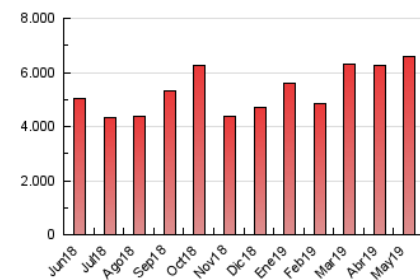

Páginas (x 1000)