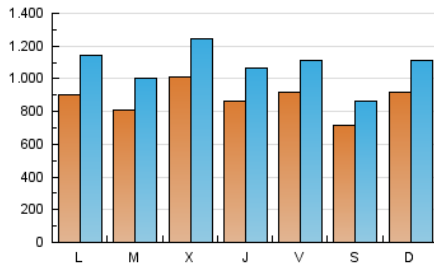

1. Cifras totales y promedios (Nacional e Internacional)

MES - AÑO	NAVEGADORES UNICOS	VISITAS	PAGINAS
Mayo - 2019	1.701.902	3.359.764	6.594.797
PROMEDIO DIARIO	88.089	108.379	212.735
PROMEDIO LUNES-VIERNES	90.381	111.630	217.876
PROMEDIO SABADO-DOMINGO	81.499	99.034	197.957
PAGINAS / VISITAS	1,96		
DURACION MEDIA VISITAS	0:02:20		
DURACION MEDIA PAGINAS	0:02:26		

2. Secciones (Nacional e Internacional)

	PAGINAS	%
HOME	1.531.189	23.22 %
RESTO	5.063.608	76.78 %

3. Por día del mes (Nacional e Internacional)

Día	N. únicos	Visitas	Páginas	Día	N. únicos	Visitas	Páginas	Día	N. únicos	Visitas	Páginas
1	103.571	122.095	207.142	11	73.801	91.965	167.665	21	61.563	75.707	134.814
2	89.882	113.712	234.323	12	86.802	105.056	184.256	22	89.892	109.621	181.178
3	127.220	147.970	269.645	13	63.891	81.284	152.324	23	94.999	114.717	184.805
4	79.827	94.109	181.643	14	79.924	97.751	183.489	24	65.887	81.822	169.033
5	106.962	123.479	212.378	15	97.981	120.274	211.939	25	66.422	82.538	162.880
6	98.210	116.854	219.589	16	91.477	110.409	227.015	26	86.132	112.084	294.716
7	75.702	92.229	182.006	17	105.333	125.625	271.869	27	111.425	152.297	349.905
8	73.709	94.150	193.837	18	65.091	77.705	182.974	28	106.256	134.744	292.949
9	72.074	88.236	179.114	19	86.957	105.336	197.142	29	139.175	176.794	385.796
10	87.070	106.133	198.554	20	87.146	105.593	189.765	30	82.024	106.557	211.544
								31	74.341	92.918	180.508

4. Gráficas (Nacional e Internacional)

4.1 Por día de la semana (promedio)

N. únicos / Visitas (x 100)

Páginas (x 100)

4.2 Por franja horaria (promedio)

Visitas (x 1000)

Páginas (x 1000)

4.3 Por meses