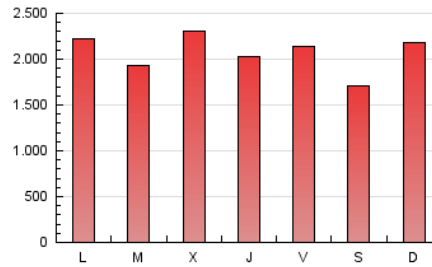

1. Cifras totales y promedios (Nacional)

MES - AÑO	NAVEGADORES UNICOS	VISITAS	PAGINAS
Mayo - 2019	1.648.472	3.277.014	6.452.663
PROMEDIO DIARIO	85.798	105.710	208.150
PROMEDIO LUNES-VIERNES	88.005	108.836	213.057
PROMEDIO SABADO-DOMINGO	79.452	96.723	194.043
PAGINAS / VISITAS	1,97		
DURACION MEDIA VISITAS	0:02:19		
DURACION MEDIA PAGINAS	0:02:23		

2. Secciones (Nacional)

	PAGINAS	%
HOME	1.508.950	23.38 %
RESTO	4.943.713	76.62 %

3. Por día del mes (Nacional)

Día	N. únicos	Visitas	Páginas	Día	N. únicos	Visitas	Páginas	Día	N. únicos	Visitas	Páginas
1	101.640	119.667	203.566	11	71.725	89.728	163.782	21	59.604	73.169	130.640
2	87.357	111.021	230.036	12	84.779	102.787	180.484	22	87.586	106.939	176.852
3	124.691	144.868	265.082	13	61.687	78.692	147.915	23	92.799	112.234	180.921
4	77.527	91.489	177.961	14	77.570	95.148	178.874	24	63.969	79.655	165.418
5	104.145	120.372	208.163	15	96.167	117.648	207.030	25	64.828	80.723	159.617
6	95.150	113.513	214.278	16	88.699	107.332	221.312	26	84.270	109.867	289.162
7	73.022	89.187	177.356	17	102.729	122.711	266.156	27	108.852	148.912	342.778
8	70.981	91.190	189.314	18	63.383	75.856	179.888	28	103.993	131.951	287.672
9	69.650	85.634	174.657	19	84.955	102.961	193.287	29	136.762	173.472	378.746
10	84.536	103.250	193.619	20	84.392	102.568	185.062	30	80.076	103.969	206.707
								31	72.202	90.501	176.328

4. Gráficas (Nacional)

4.1 Por día de la semana (promedio)

N. únicos / Visitas (x 100)

Páginas (x 100)

4.2 Por franja horaria (promedio)

Visitas (x 1000)

Páginas (x 1000)

4.3 Por meses