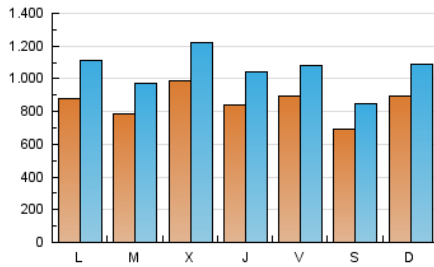

1. Cifras totales y promedios (Nacional)

MES - AÑO	NAVEGADORES UNICOS	VISITAS	PAGINAS
Mayo - 2019	1.648.472	3.277.014	6.452.663
PROMEDIO DIARIO	85.798	105.710	208.150
PROMEDIO LUNES-VIERNES	88.005	108.836	213.057
PROMEDIO SABADO-DOMINGO	79.452	96.723	194.043
PAGINAS / VISITAS	1,97		
DURACION MEDIA VISITAS	0:02:19		
DURACION MEDIA PAGINAS	0:02:23		

2. Secciones (Nacional)

	PAGINAS	%
HOME	1.508.950	23.38 %
RESTO	4.943.713	76.62 %

3. Por día del mes (Nacional)

Día	N. únicos	Visitas	Páginas	Día	N. únicos	Visitas	Páginas	Día	N. únicos	Visitas	Páginas
1	101.640	119.667	203.566	11	71.725	89.728	163.782	21	59.604	73.169	130.640
2	87.357	111.021	230.036	12	84.779	102.787	180.484	22	87.586	106.939	176.852
3	124.691	144.868	265.082	13	61.687	78.692	147.915	23	92.799	112.234	180.921
4	77.527	91.489	177.961	14	77.570	95.148	178.874	24	63.969	79.655	165.418
5	104.145	120.372	208.163	15	96.167	117.648	207.030	25	64.828	80.723	159.617
6	95.150	113.513	214.278	16	88.699	107.332	221.312	26	84.270	109.867	289.162
7	73.022	89.187	177.356	17	102.729	122.711	266.156	27	108.852	148.912	342.778
8	70.981	91.190	189.314	18	63.383	75.856	179.888	28	103.993	131.951	287.672
9	69.650	85.634	174.657	19	84.955	102.961	193.287	29	136.762	173.472	378.746
10	84.536	103.250	193.619	20	84.392	102.568	185.062	30	80.076	103.969	206.707
								31	72.202	90.501	176.328

4. Gráficas (Nacional)

4.1 Por día de la semana (promedio)

N. únicos / Visitas (x 100)

Páginas (x 100)

4.2 Por franja horaria (promedio)

Visitas (x 1000)

Páginas (x 1000)

4.3 Por meses