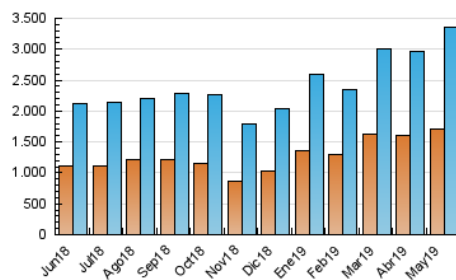

4.3 Por meses

N. únicos / Visitas (x 1000)