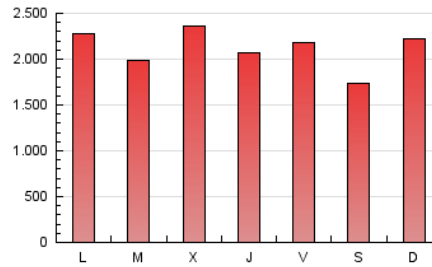

1. Cifras totales y promedios (Nacional e Internacional)

MES - AÑO	NAVEGADORES UNICOS	VISITAS	PAGINAS
Mayo - 2019	1.701.902	3.359.764	6.594.797
PROMEDIO DIARIO	88.089	108.379	212.735
PROMEDIO LUNES-VIERNES	90.381	111.630	217.876
PROMEDIO SABADO-DOMINGO	81.499	99.034	197.957
PAGINAS / VISITAS	1,96		
DURACION MEDIA VISITAS	0:02:20		
DURACION MEDIA PAGINAS	0:02:26		

2. Secciones (Nacional e Internacional)

	PAGINAS	%
HOME	1.531.189	23.22 %
RESTO	5.063.608	76.78 %

3. Por día del mes (Nacional e Internacional)

Día	N. únicos	Visitas	Páginas	Día	N. únicos	Visitas	Páginas	Día	N. únicos	Visitas	Páginas
1	103.571	122.095	207.142	11	73.801	91.965	167.665	21	61.563	75.707	134.814
2	89.882	113.712	234.323	12	86.802	105.056	184.256	22	89.892	109.621	181.178
3	127.220	147.970	269.645	13	63.891	81.284	152.324	23	94.999	114.717	184.805
4	79.827	94.109	181.643	14	79.924	97.751	183.489	24	65.887	81.822	169.033
5	106.962	123.479	212.378	15	97.981	120.274	211.939	25	66.422	82.538	162.880
6	98.210	116.854	219.589	16	91.477	110.409	227.015	26	86.132	112.084	294.716
7	75.702	92.229	182.006	17	105.333	125.625	271.869	27	111.425	152.297	349.905
8	73.709	94.150	193.837	18	65.091	77.705	182.974	28	106.256	134.744	292.949
9	72.074	88.236	179.114	19	86.957	105.336	197.142	29	139.175	176.794	385.796
10	87.070	106.133	198.554	20	87.146	105.593	189.765	30	82.024	106.557	211.544
								31	74.341	92.918	180.508

4. Gráficas (Nacional e Internacional)

4.1 Por día de la semana (promedio)

N. únicos / Visitas (x 100)

Páginas (x 100)

4.2 Por franja horaria (promedio)

Visitas (x 1000)

Páginas (x 1000)

4.3 Por meses