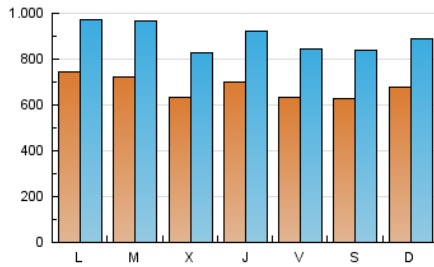

1. Cifras totales y promedios (Nacional)

MES - AÑO	NAVEGADORES UNICOS	VISITAS	PAGINAS
Abril - 2026	787.227	2.620.335	4.447.077
PROMEDIO DIARIO	67.647	89.303	151.391
PROMEDIO LUNES-VIERNES	68.532	90.353	152.833
PROMEDIO SABADO-DOMINGO	65.213	86.416	147.426
PAGINAS / VISITAS	1,70		
DURACION MEDIA VISITAS	0:02:30		
TIEMPO INTERACCIÓN MEDIO	0:02:05		

2. Secciones (Nacional)

	PAGINAS	%
HOME	1.045.442	23.02 %
RESTO	3.496.284	76.98 %

3. Por día del mes (Nacional)

Día	N. únicos	Visitas	Páginas	Día	N. únicos	Visitas	Páginas	Día	N. únicos	Visitas	Páginas
1	65.226	87.708	149.711	11	76.537	100.117	174.937	21	47.655	66.159	126.024
2	134.753	171.460	250.488	12	83.566	107.594	181.599	22	52.886	69.432	123.526
3	77.941	105.834	175.619	13	75.917	97.533	165.704	23	60.882	79.130	128.270
4	66.854	90.004	148.806	14	74.370	100.817	173.305	24	59.181	78.549	128.112
5	78.766	101.644	158.238	15	56.030	74.393	132.563	25	47.169	63.626	104.040
6	88.845	117.469	195.929	16	60.363	82.638	141.186	26	46.600	63.592	116.660
7	119.230	154.661	235.265	17	58.384	76.211	131.994	27	54.846	73.436	126.408
8	95.722	117.631	199.883	18	60.410	82.889	147.100	28	46.963	64.399	118.404
9	51.634	69.950	124.273	19	61.804	81.863	148.030	29	47.720	64.699	121.530
10	56.823	76.523	138.856	20	79.133	101.428	167.195	30	43.206	57.715	108.071

4. Gráficas (Nacional)

4.1 Por día de la semana (promedio)

N. únicos / Visitas (x 100)

Páginas (x 100)

4.2 Por franja horaria (promedio)

Visitas_ (x 1000)

Páginas (x 1000)

4.3 Por meses