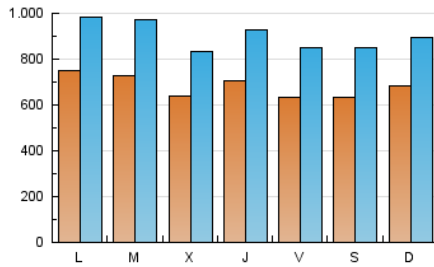

1. Cifras totales y promedios (Nacional e Internacional)

MES - AÑO	NAVEGADORES UNICOS	VISITAS	PAGINAS
Abril - 2026	794.966	2.643.504	4.482.520
PROMEDIO DIARIO	68.156	89.995	152.608
PROMEDIO LUNES-VIERNES	69.024	91.035	154.066
PROMEDIO SABADO-DOMINGO	65.767	87.132	148.600
PAGINAS / VISITAS	1,70		
DURACION MEDIA VISITAS	0:02:30		
TIEMPO INTERACCIÓN MEDIO	0:02:05		

2. Secciones (Nacional e Internacional)

	PAGINAS	%
HOME	1.057.555	23.10 %
RESTO	3.520.686	76.90 %

3. Por día del mes (Nacional e Internacional)

Día	N. únicos	Visitas	Páginas	Día	N. únicos	Visitas	Páginas	Día	N. únicos	Visitas	Páginas
1	65.643	87.975	150.909	11	77.216	101.127	176.165	21	48.067	66.832	127.360
2	135.717	172.593	252.535	12	84.397	108.688	183.053	22	53.343	70.218	124.653
3	78.413	106.640	176.969	13	76.685	98.590	167.310	23	61.355	79.805	129.448
4	67.371	90.478	149.916	14	74.961	101.556	174.750	24	59.584	79.116	129.418
5	79.312	102.498	159.190	15	56.471	75.077	133.759	25	47.669	64.465	105.161
6	89.323	118.273	197.018	16	60.791	83.427	142.405	26	47.067	64.335	118.018
7	119.769	155.562	236.422	17	58.756	76.798	132.900	27	55.333	74.001	127.534
8	96.154	118.222	200.991	18	60.765	83.259	148.157	28	47.463	65.006	119.599
9	52.011	70.417	125.294	19	62.340	82.209	149.138	29	48.091	65.248	122.616
10	57.385	77.272	139.941	20	79.575	101.932	168.533	30	43.648	58.220	109.079

4. Gráficas (Nacional e Internacional)

4.1 Por día de la semana (promedio)

N. únicos / Visitas (x 100)

Páginas (x 100)

4.2 Por franja horaria (promedio)

Visitas_ (x 1000)

Páginas (x 1000)

4.3 Por meses