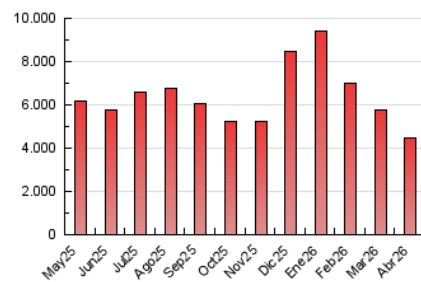

Páginas (x 1000)