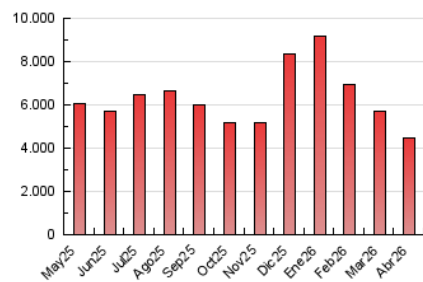

1. Cifras totales y promedios (Nacional)

MES - AÑO	NAVEGADORES UNICOS	VISITAS	PAGINAS
Abril - 2026	787.227	2.620.335	4.447.077
PROMEDIO DIARIO	67.647	89.303	151.391
PROMEDIO LUNES-VIERNES	68.532	90.353	152.833
PROMEDIO SABADO-DOMINGO	65.213	86.416	147.426
PAGINAS / VISITAS	1,70		
DURACION MEDIA VISITAS	0:02:30		
TIEMPO INTERACCIÓN MEDIO	0:02:05		

2. Secciones (Nacional)

	PAGINAS	%
HOME	1.045.442	23.02 %
RESTO	3.496.284	76.98 %

3. Por día del mes (Nacional)

Día	N. únicos	Visitas	Páginas	Día	N. únicos	Visitas	Páginas	Día	N. únicos	Visitas	Páginas
1	65.226	87.708	149.711	11	76.537	100.117	174.937	21	47.655	66.159	126.024
2	134.753	171.460	250.488	12	83.566	107.594	181.599	22	52.886	69.432	123.526
3	77.941	105.834	175.619	13	75.917	97.533	165.704	23	60.882	79.130	128.270
4	66.854	90.004	148.806	14	74.370	100.817	173.305	24	59.181	78.549	128.112
5	78.766	101.644	158.238	15	56.030	74.393	132.563	25	47.169	63.626	104.040
6	88.845	117.469	195.929	16	60.363	82.638	141.186	26	46.600	63.592	116.660
7	119.230	154.661	235.265	17	58.384	76.211	131.994	27	54.846	73.436	126.408
8	95.722	117.631	199.883	18	60.410	82.889	147.100	28	46.963	64.399	118.404
9	51.634	69.950	124.273	19	61.804	81.863	148.030	29	47.720	64.699	121.530
10	56.823	76.523	138.856	20	79.133	101.428	167.195	30	43.206	57.715	108.071

4. Gráficas (Nacional)

4.1 Por día de la semana (promedio)

N. únicos / Visitas (x 100)

Páginas (x 100)

4.2 Por franja horaria (promedio)

Visitas_ (x 1000)

Páginas (x 1000)

4.3 Por meses

N. únicos / Visitas (x 1000)

Páginas (x 1000)

5. Observaciones

Este Medio Electrónico de Comunicación ha sido medido por la herramienta Google Analytics de Google (GA4).

6. Definiciones básicas (Para más información ver Normas Técnicas para el Control de los Medios Electrónicos de Comunicación)