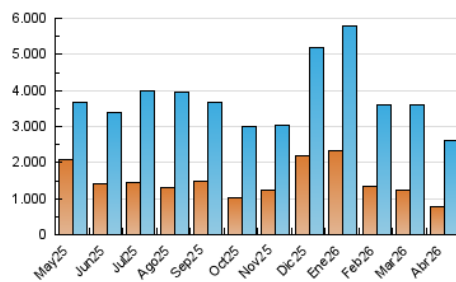

1. Cifras totales y promedios (Nacional)

MES - AÑO	NAVEGADORES UNICOS	VISITAS	PAGINAS
Abril - 2026	787.227	2.620.335	4.447.077
PROMEDIO DIARIO	67.647	89.303	151.391
PROMEDIO LUNES-VIERNES	68.532	90.353	152.833
PROMEDIO SABADO-DOMINGO	65.213	86.416	147.426
PAGINAS / VISITAS	1,70		
DURACION MEDIA VISITAS	0:02:30		
TIEMPO INTERACCIÓN MEDIO	0:02:05		

2. Secciones (Nacional)

	PAGINAS	%
HOME	1.045.442	23.02 %
RESTO	3.496.284	76.98 %

3. Por día del mes (Nacional)

Día	N. únicos	Visitas	Páginas	Día	N. únicos	Visitas	Páginas	Día	N. únicos	Visitas	Páginas
1	65.226	87.708	149.711	11	76.537	100.117	174.937	21	47.655	66.159	126.024
2	134.753	171.460	250.488	12	83.566	107.594	181.599	22	52.886	69.432	123.526
3	77.941	105.834	175.619	13	75.917	97.533	165.704	23	60.882	79.130	128.270
4	66.854	90.004	148.806	14	74.370	100.817	173.305	24	59.181	78.549	128.112
5	78.766	101.644	158.238	15	56.030	74.393	132.563	25	47.169	63.626	104.040
6	88.845	117.469	195.929	16	60.363	82.638	141.186	26	46.600	63.592	116.660
7	119.230	154.661	235.265	17	58.384	76.211	131.994	27	54.846	73.436	126.408
8	95.722	117.631	199.883	18	60.410	82.889	147.100	28	46.963	64.399	118.404
9	51.634	69.950	124.273	19	61.804	81.863	148.030	29	47.720	64.699	121.530
10	56.823	76.523	138.856	20	79.133	101.428	167.195	30	43.206	57.715	108.071

4. Gráficas (Nacional)

4.1 Por día de la semana (promedio)

N. únicos / Visitas (x 100)

Páginas (x 100)

4.2 Por franja horaria (promedio)

Visitas_ (x 1000)

Páginas (x 1000)

4.3 Por meses

N. únicos / Visitas (x 1000)

Páginas (x 1000)

5. Observaciones

Este Medio Electrónico de Comunicación ha sido medido por la herramienta Google Analytics de Google (GA4).

6. Definiciones básicas (Para más información ver Normas Técnicas para el Control de los Medios Electrónicos de Comunicación)