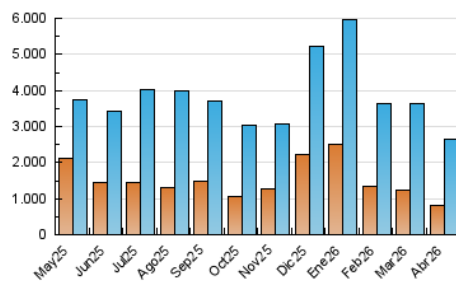

4.3 Por meses

N. únicos / Visitas (x 1000)