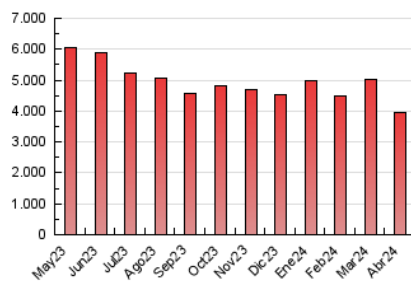

### 3. Por día del mes (Nacional e Internacional)

Día	N. únicos	Visitas	Páginas	Día	N. únicos	Visitas	Páginas	Día	N. únicos	Visitas	Páginas
<b>1</b>	80.522	92.538	154.876	<b>11</b>	72.946	83.190	137.590	<b>21</b>	77.159	90.315	138.265
<b>2</b>	74.423	90.224	151.695	<b>12</b>	52.762	62.515	107.135	<b>22</b>	62.602	73.103	122.163
<b>3</b>	74.817	88.624	152.423	<b>13</b>	64.603	78.505	138.406	<b>23</b>	81.828	102.987	178.281
<b>4</b>	65.092	76.139	133.484	<b>14</b>	79.196	91.067	152.270	<b>24</b>	71.547	86.407	147.040
<b>5</b>	60.849	72.901	126.538	<b>15</b>	54.553	63.956	116.250	<b>25</b>	69.096	81.426	134.894
<b>6</b>	57.185	69.670	114.427	<b>16</b>	46.815	56.450	103.698	<b>26</b>	88.672	101.595	164.644
<b>7</b>	64.233	79.502	135.654	<b>17</b>	41.858	49.550	93.978	<b>27</b>	72.125	84.357	135.469
<b>8</b>	62.599	76.363	135.263	<b>18</b>	49.958	59.264	109.593	<b>28</b>	68.180	82.920	135.846
<b>9</b>	57.806	74.160	125.736	<b>19</b>	54.035	62.667	105.516	<b>29</b>	55.310	68.582	113.763
<b>10</b>	72.065	87.623	146.538	<b>20</b>	46.721	54.936	94.664	<b>30</b>	70.525	84.103	135.161

##### 4.1 Por día de la semana (promedio)

N. únicos / Visitas (x 100)

Páginas (x 100)

##### 4.2 Por franja horaria (promedio)

Visitas\_ (x 1000)

Páginas (x 1000)

##### 4.3 Por meses

N. únicos / Visitas (x 1000)

Páginas (x 1000)