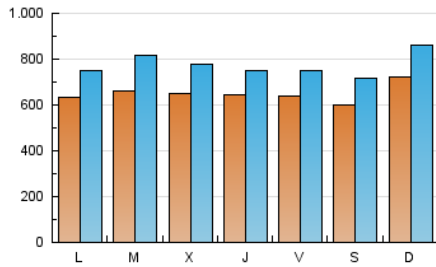

4. Gráficas (Nacional e Internacional)

4.1 Por día de la semana (promedio)

N. únicos / Visitas (x 100)