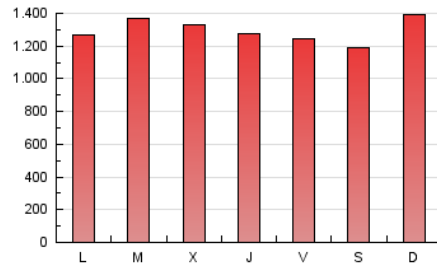

Páginas (x 100)