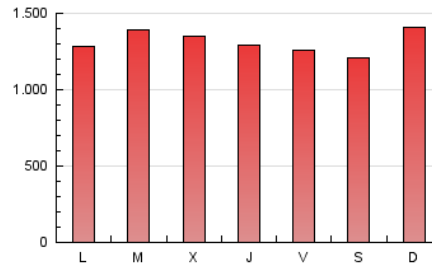

### 1. Cifras totales y promedios (Nacional e Internacional)

MES - AÑO	NAVEGADORES UNICOS	VISITAS	PAGINAS
Abril - 2024	1.310.554	2.325.639	3.941.260
<b>PROMEDIO DIARIO</b>	<b>65.003</b>	<b>77.521</b>	<b>131.375</b>
<b>PROMEDIO LUNES-VIERNES</b>	64.576	77.017	131.648
<b>PROMEDIO SABADO-DOMINGO</b>	66.175	78.909	130.625
<b>PAGINAS / VISITAS</b>	1,69		
<b>DURACION MEDIA VISITAS</b>	0:02:50		
<b>TIEMPO INTERACCIÓN MEDIO</b>	0:01:30		

### 3. Por día del mes (Nacional e Internacional)

Día	N. únicos	Visitas	Páginas	Día	N. únicos	Visitas	Páginas	Día	N. únicos	Visitas	Páginas
<b>1</b>	80.522	92.538	154.876	<b>11</b>	72.946	83.190	137.590	<b>21</b>	77.159	90.315	138.265
<b>2</b>	74.423	90.224	151.695	<b>12</b>	52.762	62.515	107.135	<b>22</b>	62.602	73.103	122.163
<b>3</b>	74.817	88.624	152.423	<b>13</b>	64.603	78.505	138.406	<b>23</b>	81.828	102.987	178.281
<b>4</b>	65.092	76.139	133.484	<b>14</b>	79.196	91.067	152.270	<b>24</b>	71.547	86.407	147.040
<b>5</b>	60.849	72.901	126.538	<b>15</b>	54.553	63.956	116.250	<b>25</b>	69.096	81.426	134.894
<b>6</b>	57.185	69.670	114.427	<b>16</b>	46.815	56.450	103.698	<b>26</b>	88.672	101.595	164.644
<b>7</b>	64.233	79.502	135.654	<b>17</b>	41.858	49.550	93.978	<b>27</b>	72.125	84.357	135.469
<b>8</b>	62.599	76.363	135.263	<b>18</b>	49.958	59.264	109.593	<b>28</b>	68.180	82.920	135.846
<b>9</b>	57.806	74.160	125.736	<b>19</b>	54.035	62.667	105.516	<b>29</b>	55.310	68.582	113.763
<b>10</b>	72.065	87.623	146.538	<b>20</b>	46.721	54.936	94.664	<b>30</b>	70.525	84.103	135.161

#### 4. Gráficas (Nacional e Internacional)

##### 4.1 Por día de la semana (promedio)

N. únicos / Visitas (x 100)

Páginas (x 100)