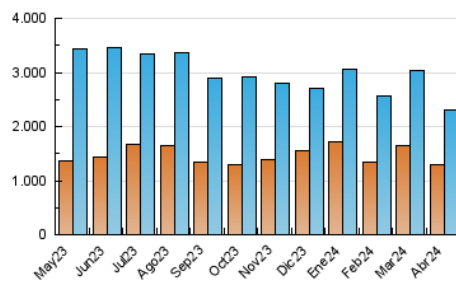

#### 3. Por día del mes (Nacional)

Día	N. únicos	Visitas	Páginas	Día	N. únicos	Visitas	Páginas	Día	N. únicos	Visitas	Páginas
<b>1</b>	79.711	91.635	153.391	<b>11</b>	71.877	82.111	135.902	<b>21</b>	76.347	89.491	136.608
<b>2</b>	73.561	89.460	149.743	<b>12</b>	52.024	61.653	105.689	<b>22</b>	61.635	72.010	120.276
<b>3</b>	74.055	87.695	150.811	<b>13</b>	63.812	77.735	136.727	<b>23</b>	80.791	102.322	176.021
<b>4</b>	64.477	75.629	132.035	<b>14</b>	78.167	89.554	150.601	<b>24</b>	70.526	85.473	144.881
<b>5</b>	60.231	72.206	124.990	<b>15</b>	53.692	62.654	114.396	<b>25</b>	68.081	80.450	133.023
<b>6</b>	56.596	68.984	113.305	<b>16</b>	46.091	55.537	101.946	<b>26</b>	87.919	100.878	162.901
<b>7</b>	63.500	78.477	134.269	<b>17</b>	41.303	48.803	92.245	<b>27</b>	71.406	83.783	133.960
<b>8</b>	61.769	75.435	133.496	<b>18</b>	49.249	58.403	107.775	<b>28</b>	67.194	81.629	134.191
<b>9</b>	57.073	73.519	124.245	<b>19</b>	53.261	61.804	104.010	<b>29</b>	54.564	67.907	112.215
<b>10</b>	71.174	86.793	144.759	<b>20</b>	46.074	54.156	93.419	<b>30</b>	69.696	83.384	133.477

### 4.1 Por día de la semana (promedio)

N. únicos / Visitas (x 100)

Páginas (x 100)

### 4.2 Por franja horaria (promedio)

Visitas\_ (x 1000)

Páginas (x 1000)

### 4.3 Por meses

N. únicos / Visitas (x 1000)

Páginas (x 1000)