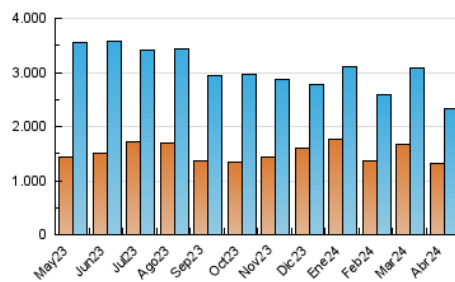

### 3. Por día del mes (Nacional e Internacional)

Día	N. únicos	Visitas	Páginas	Día	N. únicos	Visitas	Páginas	Día	N. únicos	Visitas	Páginas
<b>1</b>	80.522	92.538	154.876	<b>11</b>	72.946	83.190	137.590	<b>21</b>	77.159	90.315	138.265
<b>2</b>	74.423	90.224	151.695	<b>12</b>	52.762	62.515	107.135	<b>22</b>	62.602	73.103	122.163
<b>3</b>	74.817	88.624	152.423	<b>13</b>	64.603	78.505	138.406	<b>23</b>	81.828	102.987	178.281
<b>4</b>	65.092	76.139	133.484	<b>14</b>	79.196	91.067	152.270	<b>24</b>	71.547	86.407	147.040
<b>5</b>	60.849	72.901	126.538	<b>15</b>	54.553	63.956	116.250	<b>25</b>	69.096	81.426	134.894
<b>6</b>	57.185	69.670	114.427	<b>16</b>	46.815	56.450	103.698	<b>26</b>	88.672	101.595	164.644
<b>7</b>	64.233	79.502	135.654	<b>17</b>	41.858	49.550	93.978	<b>27</b>	72.125	84.357	135.469
<b>8</b>	62.599	76.363	135.263	<b>18</b>	49.958	59.264	109.593	<b>28</b>	68.180	82.920	135.846
<b>9</b>	57.806	74.160	125.736	<b>19</b>	54.035	62.667	105.516	<b>29</b>	55.310	68.582	113.763
<b>10</b>	72.065	87.623	146.538	<b>20</b>	46.721	54.936	94.664	<b>30</b>	70.525	84.103	135.161

##### 4.1 Por día de la semana (promedio)

N. únicos / Visitas (x 100)

Páginas (x 100)

##### 4.2 Por franja horaria (promedio)

Visitas\_ (x 1000)

Páginas (x 1000)

##### 4.3 Por meses

N. únicos / Visitas (x 1000)

Páginas (x 1000)