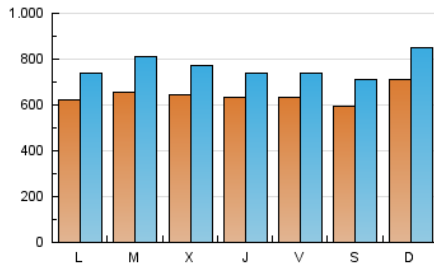

4. Gráficas (Nacional)

4.1 Por día de la semana (promedio)

N. únicos / Visitas (x 100)