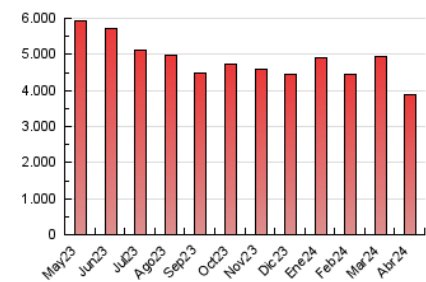

#### 3. Por día del mes (Nacional)

Día	N. únicos	Visitas	Páginas	Día	N. únicos	Visitas	Páginas	Día	N. únicos	Visitas	Páginas
<b>1</b>	79.711	91.635	153.391	<b>11</b>	71.877	82.111	135.902	<b>21</b>	76.347	89.491	136.608
<b>2</b>	73.561	89.460	149.743	<b>12</b>	52.024	61.653	105.689	<b>22</b>	61.635	72.010	120.276
<b>3</b>	74.055	87.695	150.811	<b>13</b>	63.812	77.735	136.727	<b>23</b>	80.791	102.322	176.021
<b>4</b>	64.477	75.629	132.035	<b>14</b>	78.167	89.554	150.601	<b>24</b>	70.526	85.473	144.881
<b>5</b>	60.231	72.206	124.990	<b>15</b>	53.692	62.654	114.396	<b>25</b>	68.081	80.450	133.023
<b>6</b>	56.596	68.984	113.305	<b>16</b>	46.091	55.537	101.946	<b>26</b>	87.919	100.878	162.901
<b>7</b>	63.500	78.477	134.269	<b>17</b>	41.303	48.803	92.245	<b>27</b>	71.406	83.783	133.960
<b>8</b>	61.769	75.435	133.496	<b>18</b>	49.249	58.403	107.775	<b>28</b>	67.194	81.629	134.191
<b>9</b>	57.073	73.519	124.245	<b>19</b>	53.261	61.804	104.010	<b>29</b>	54.564	67.907	112.215
<b>10</b>	71.174	86.793	144.759	<b>20</b>	46.074	54.156	93.419	<b>30</b>	69.696	83.384	133.477

### 4.1 Por día de la semana (promedio)

N. únicos / Visitas (x 100)

Páginas (x 100)

### 4.2 Por franja horaria (promedio)

Visitas\_ (x 1000)

Páginas (x 1000)

### 4.3 Por meses

N. únicos / Visitas (x 1000)

Páginas (x 1000)