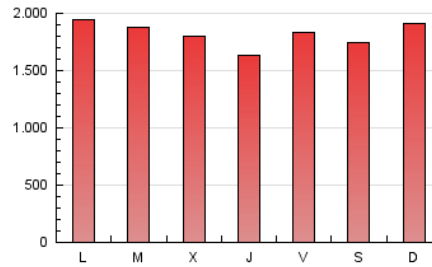

### 1. Cifras totales y promedios (Nacional e Internacional)

MES - AÑO	NAVEGADORES UNICOS	VISITAS	PAGINAS
Abril - 2022	1.005.666	3.036.800	5.456.983
<b>PROMEDIO DIARIO</b>	<b>74.081</b>	<b>101.227</b>	<b>181.899</b>
<b>PROMEDIO LUNES-VIERNES</b>	73.007	99.413	181.891
<b>PROMEDIO SABADO-DOMINGO</b>	76.585	105.458	181.919
<b>PAGINAS / VISITAS</b>	1,80		
<b>DURACION MEDIA VISITAS</b>	0:03:08		
<b>DURACION MEDIA PAGINAS</b>	0:03:56		

### 3. Por día del mes (Nacional e Internacional)

Día	N. únicos	Visitas	Páginas	Día	N. únicos	Visitas	Páginas	Día	N. únicos	Visitas	Páginas
1	77.328	105.062	188.180	11	79.331	110.509	202.281	21	60.665	85.310	167.163
2	73.208	100.890	178.870	12	72.214	99.351	184.962	22	65.403	95.759	184.510
3	78.294	109.981	205.018	13	66.159	90.059	168.473	23	72.246	100.364	178.729
4	83.856	108.965	192.835	14	62.979	87.122	151.920	24	76.292	102.242	171.364
5	86.294	112.429	198.660	15	85.948	118.426	202.279	25	84.287	111.744	196.345
6	75.507	101.650	194.145	16	68.981	96.579	166.881	26	78.437	105.580	192.791
7	64.550	88.574	173.847	17	88.116	120.184	201.018	27	76.129	106.733	195.791
8	72.519	99.357	190.073	18	91.126	113.632	185.689	28	59.610	83.602	159.963
9	90.362	120.692	198.405	19	69.681	94.203	176.079	29	58.161	83.402	149.997
10	80.807	110.824	186.174	20	62.970	86.208	163.729	30	60.957	87.367	150.812

4. Gráficas (Nacional e Internacional)

4.1 Por día de la semana (promedio)

N. únicos / Visitas (x 100)

Páginas (x 100)

4.2 Por franja horaria (promedio)

Visitas\_ (x 1000)

Páginas (x 1000)

4.3 Por meses