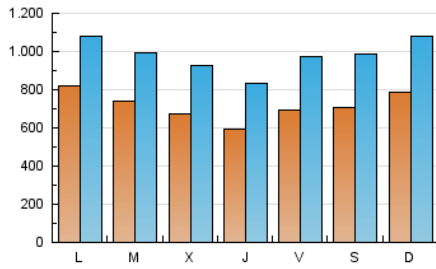

4. Gráficas (Nacional)

4.1 Por día de la semana (promedio)

N. únicos / Visitas (x 100)