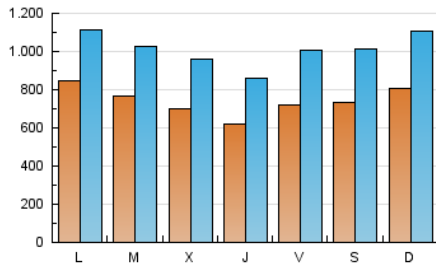

4. Gráficas (Nacional e Internacional)

4.1 Por día de la semana (promedio)

N. únicos / Visitas (x 100)