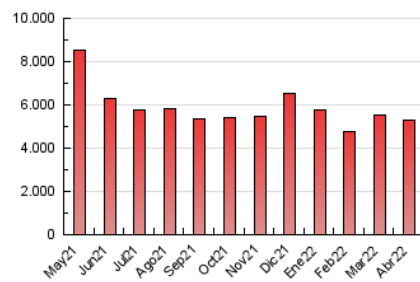

#### 3. Por día del mes (Nacional)

Día	N. únicos	Visitas	Páginas	Día	N. únicos	Visitas	Páginas	Día	N. únicos	Visitas	Páginas
1	74.455	102.111	183.529	11	76.599	107.428	197.297	21	58.278	82.449	162.398
2	71.153	98.331	174.851	12	69.106	95.872	179.447	22	62.990	93.138	180.604
3	75.901	107.239	200.031	13	63.355	86.846	163.347	23	70.426	97.979	174.995
4	81.008	105.818	187.744	14	60.210	84.358	147.624	24	73.991	99.586	167.499
5	83.361	109.053	193.378	15	83.356	115.343	197.501	25	81.624	108.630	191.318
6	72.592	98.232	188.636	16	66.760	93.897	162.783	26	75.759	102.382	187.524
7	61.813	85.440	168.465	17	85.963	117.506	196.860	27	73.141	103.293	190.124
8	69.695	96.355	184.936	18	88.374	110.686	181.248	28	57.108	80.593	155.124
9	87.760	117.785	193.965	19	66.973	91.134	171.534	29	55.638	80.703	145.433
10	78.214	107.994	181.869	20	60.609	83.239	158.924	30	58.884	85.034	147.290

##### 4.1 Por día de la semana (promedio)

N. únicos / Visitas (x 100)

Páginas (x 100)

##### 4.2 Por franja horaria (promedio)

Visitas (x 1000)

Páginas (x 1000)

##### 4.3 Por meses

N. únicos / Visitas (x 1000)

Páginas (x 1000)