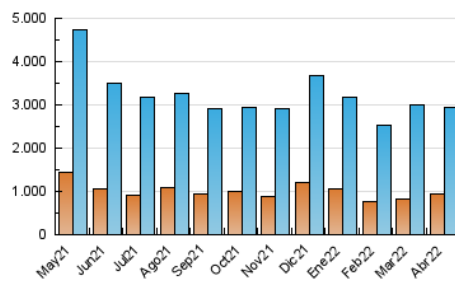

#### 3. Por día del mes (Nacional)

Día	N. únicos	Visitas	Páginas	Día	N. únicos	Visitas	Páginas	Día	N. únicos	Visitas	Páginas
1	74.455	102.111	183.529	11	76.599	107.428	197.297	21	58.278	82.449	162.398
2	71.153	98.331	174.851	12	69.106	95.872	179.447	22	62.990	93.138	180.604
3	75.901	107.239	200.031	13	63.355	86.846	163.347	23	70.426	97.979	174.995
4	81.008	105.818	187.744	14	60.210	84.358	147.624	24	73.991	99.586	167.499
5	83.361	109.053	193.378	15	83.356	115.343	197.501	25	81.624	108.630	191.318
6	72.592	98.232	188.636	16	66.760	93.897	162.783	26	75.759	102.382	187.524
7	61.813	85.440	168.465	17	85.963	117.506	196.860	27	73.141	103.293	190.124
8	69.695	96.355	184.936	18	88.374	110.686	181.248	28	57.108	80.593	155.124
9	87.760	117.785	193.965	19	66.973	91.134	171.534	29	55.638	80.703	145.433
10	78.214	107.994	181.869	20	60.609	83.239	158.924	30	58.884	85.034	147.290

##### 4.1 Por día de la semana (promedio)

N. únicos / Visitas (x 100)

Páginas (x 100)

##### 4.2 Por franja horaria (promedio)

Visitas (x 1000)

Páginas (x 1000)

##### 4.3 Por meses

N. únicos / Visitas (x 1000)

Páginas (x 1000)