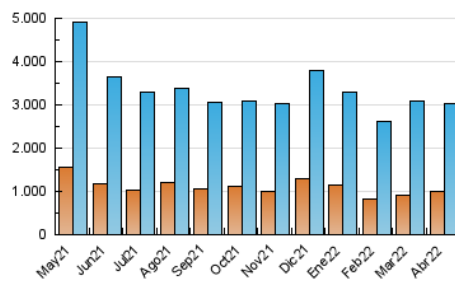

### 3. Por día del mes (Nacional e Internacional)

Día	N. únicos	Visitas	Páginas	Día	N. únicos	Visitas	Páginas	Día	N. únicos	Visitas	Páginas
1	77.328	105.062	188.180	11	79.331	110.509	202.281	21	60.665	85.310	167.163
2	73.208	100.890	178.870	12	72.214	99.351	184.962	22	65.403	95.759	184.510
3	78.294	109.981	205.018	13	66.159	90.059	168.473	23	72.246	100.364	178.729
4	83.856	108.965	192.835	14	62.979	87.122	151.920	24	76.292	102.242	171.364
5	86.294	112.429	198.660	15	85.948	118.426	202.279	25	84.287	111.744	196.345
6	75.507	101.650	194.145	16	68.981	96.579	166.881	26	78.437	105.580	192.791
7	64.550	88.574	173.847	17	88.116	120.184	201.018	27	76.129	106.733	195.791
8	72.519	99.357	190.073	18	91.126	113.632	185.689	28	59.610	83.602	159.963
9	90.362	120.692	198.405	19	69.681	94.203	176.079	29	58.161	83.402	149.997
10	80.807	110.824	186.174	20	62.970	86.208	163.729	30	60.957	87.367	150.812

4. Gráficas (Nacional e Internacional)

4.1 Por día de la semana (promedio)

N. únicos / Visitas (x 100)

Páginas (x 100)

4.2 Por franja horaria (promedio)

Visitas\_ (x 1000)

Páginas (x 1000)

4.3 Por meses

N. únicos / Visitas (x 1000)

Páginas (x 1000)