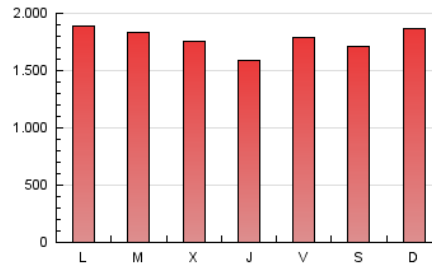

Páginas (x 100)