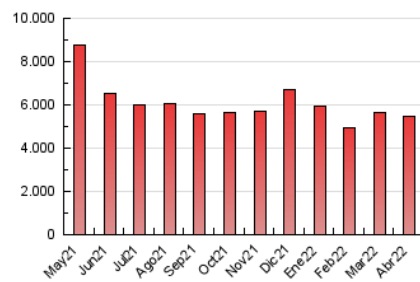

### 3. Por día del mes (Nacional e Internacional)

Día	N. únicos	Visitas	Páginas	Día	N. únicos	Visitas	Páginas	Día	N. únicos	Visitas	Páginas
1	77.328	105.062	188.180	11	79.331	110.509	202.281	21	60.665	85.310	167.163
2	73.208	100.890	178.870	12	72.214	99.351	184.962	22	65.403	95.759	184.510
3	78.294	109.981	205.018	13	66.159	90.059	168.473	23	72.246	100.364	178.729
4	83.856	108.965	192.835	14	62.979	87.122	151.920	24	76.292	102.242	171.364
5	86.294	112.429	198.660	15	85.948	118.426	202.279	25	84.287	111.744	196.345
6	75.507	101.650	194.145	16	68.981	96.579	166.881	26	78.437	105.580	192.791
7	64.550	88.574	173.847	17	88.116	120.184	201.018	27	76.129	106.733	195.791
8	72.519	99.357	190.073	18	91.126	113.632	185.689	28	59.610	83.602	159.963
9	90.362	120.692	198.405	19	69.681	94.203	176.079	29	58.161	83.402	149.997
10	80.807	110.824	186.174	20	62.970	86.208	163.729	30	60.957	87.367	150.812

4. Gráficas (Nacional e Internacional)

4.1 Por día de la semana (promedio)

N. únicos / Visitas (x 100)

Páginas (x 100)

4.2 Por franja horaria (promedio)

Visitas\_ (x 1000)

Páginas (x 1000)

4.3 Por meses

N. únicos / Visitas (x 1000)

Páginas (x 1000)