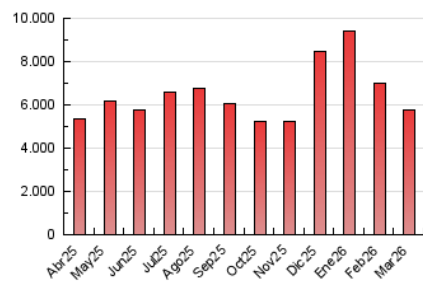

Páginas (x 1000)