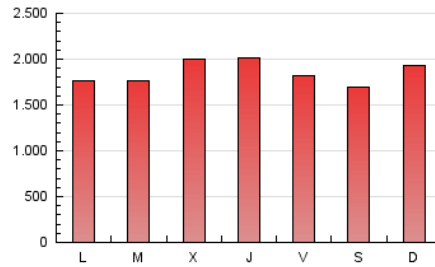

1. Cifras totales y promedios (Nacional e Internacional)

MES - AÑO	NAVEGADORES UNICOS	VISITAS	PAGINAS
Marzo - 2026	1.247.918	3.640.277	5.757.165
PROMEDIO DIARIO	90.761	115.648	185.379
PROMEDIO LUNES-VIERNES	92.933	117.593	186.523
PROMEDIO SABADO-DOMINGO	85.451	110.896	182.583
PAGINAS / VISITAS	1,60		
DURACION MEDIA VISITAS	0:02:03		
TIEMPO INTERACCIÓN MEDIO	0:01:33		

2. Secciones (Nacional e Internacional)

	PAGINAS	%
HOME	1.186.495	20.65 %
RESTO	4.560.258	79.35 %

3. Por día del mes (Nacional e Internacional)

Día	N. únicos	Visitas	Páginas	Día	N. únicos	Visitas	Páginas	Día	N. únicos	Visitas	Páginas
1	84.648	109.072	171.957	11	94.843	129.412	218.188	21	85.626	113.081	179.703
2	66.946	85.112	138.994	12	89.955	115.973	183.296	22	74.382	93.620	156.198
3	68.026	86.911	139.795	13	83.805	105.512	166.365	23	91.147	117.987	187.207
4	147.158	167.345	236.180	14	110.029	133.975	208.617	24	119.637	145.211	210.631
5	185.766	212.084	288.620	15	123.300	171.074	294.160	25	68.406	88.235	153.623
6	99.432	124.776	193.786	16	84.616	111.295	192.269	26	55.722	72.283	126.308
7	61.530	80.475	131.883	17	105.620	140.835	226.253	27	61.089	83.758	139.242
8	87.878	110.096	184.735	18	89.272	116.885	193.025	28	72.786	94.023	159.783
9	106.050	133.991	206.717	19	100.806	127.565	209.897	29	68.882	92.644	156.211
10	78.485	103.139	168.547	20	109.286	139.431	227.604	30	72.087	94.161	158.955
								31	66.365	85.137	138.004

4. Gráficas (Nacional e Internacional)

4.1 Por día de la semana (promedio)

N. únicos / Visitas (x 100)

Páginas (x 100)

4.2 Por franja horaria (promedio)

Visitas_ (x 1000)

Páginas (x 1000)

4.3 Por meses