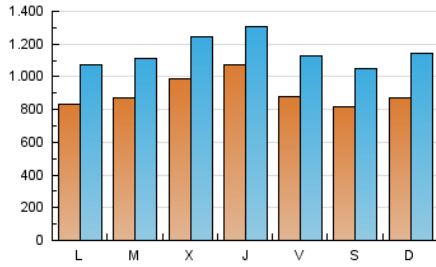

1. Cifras totales y promedios (Nacional)

MES - AÑO	NAVEGADORES UNICOS	VISITAS	PAGINAS
Marzo - 2026	1.227.750	3.606.301	5.709.353
PROMEDIO DIARIO	89.963	114.669	183.839
PROMEDIO LUNES-VIERNES	92.089	116.565	184.957
PROMEDIO SABADO-DOMINGO	84.766	110.035	181.108
PAGINAS / VISITAS	1,60		
DURACION MEDIA VISITAS	0:02:03		
TIEMPO INTERACCIÓN MEDIO	0:01:34		

2. Secciones (Nacional)

	PAGINAS	%
HOME	1.173.705	20.59 %
RESTO	4.525.307	79.41 %

3. Por día del mes (Nacional)

Día	N. únicos	Visitas	Páginas	Día	N. únicos	Visitas	Páginas	Día	N. únicos	Visitas	Páginas
1	83.432	107.480	169.839	11	94.055	128.487	216.646	21	85.035	112.338	178.517
2	65.967	83.972	137.388	12	89.243	114.927	181.894	22	73.665	92.850	154.783
3	67.312	86.156	138.472	13	83.093	104.447	165.010	23	90.241	116.422	185.598
4	145.932	165.967	234.329	14	109.248	133.253	207.131	24	118.869	144.177	208.982
5	184.571	210.167	286.535	15	122.497	169.867	291.741	25	67.910	87.506	152.384
6	98.698	124.362	192.326	16	83.812	110.395	190.523	26	55.274	71.916	125.299
7	61.131	79.814	130.841	17	104.115	138.744	223.665	27	60.386	83.170	137.918
8	87.272	109.268	183.400	18	87.860	115.224	190.683	28	72.229	93.353	158.712
9	105.407	133.289	205.365	19	100.092	126.424	208.465	29	68.385	92.089	155.005
10	77.871	102.349	167.171	20	108.332	138.221	226.019	30	71.308	93.521	157.585
								31	65.607	84.578	136.786

4. Gráficas (Nacional)

4.1 Por día de la semana (promedio)

N. únicos / Visitas (x 100)

Páginas (x 100)

4.2 Por franja horaria (promedio)

Visitas_ (x 1000)

Páginas (x 1000)

4.3 Por meses