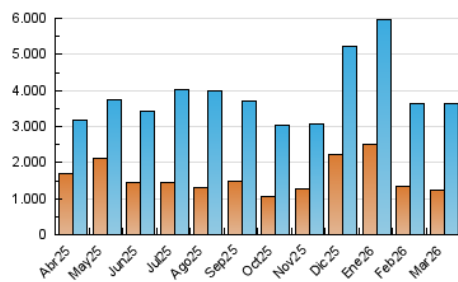

4.3 Por meses

N. únicos / Visitas (x 1000)