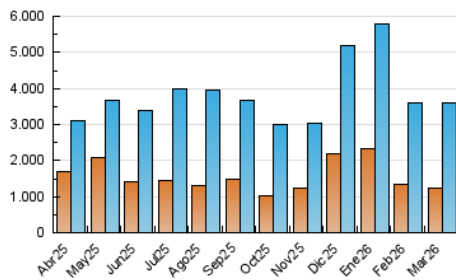

2. Secciones (Nacional)

	PAGINAS	%
HOME	1.173.705	20.59 %
RESTO	4.525.307	79.41 %

3. Por día del mes (Nacional)

Día	N. únicos	Visitas	Páginas	Día	N. únicos	Visitas	Páginas	Día	N. únicos	Visitas	Páginas
1	83.432	107.480	169.839	11	94.055	128.487	216.646	21	85.035	112.338	178.517
2	65.967	83.972	137.388	12	89.243	114.927	181.894	22	73.665	92.850	154.783
3	67.312	86.156	138.472	13	83.093	104.447	165.010	23	90.241	116.422	185.598
4	145.932	165.967	234.329	14	109.248	133.253	207.131	24	118.869	144.177	208.982
5	184.571	210.167	286.535	15	122.497	169.867	291.741	25	67.910	87.506	152.384
6	98.698	124.362	192.326	16	83.812	110.395	190.523	26	55.274	71.916	125.299
7	61.131	79.814	130.841	17	104.115	138.744	223.665	27	60.386	83.170	137.918
8	87.272	109.268	183.400	18	87.860	115.224	190.683	28	72.229	93.353	158.712
9	105.407	133.289	205.365	19	100.092	126.424	208.465	29	68.385	92.089	155.005
10	77.871	102.349	167.171	20	108.332	138.221	226.019	30	71.308	93.521	157.585
								31	65.607	84.578	136.786

4. Gráficas (Nacional)

4.1 Por día de la semana (promedio)

N. únicos / Visitas (x 100)

Páginas (x 100)

4.2 Por franja horaria (promedio)

Visitas_ (x 1000)

Páginas (x 1000)

4.3 Por meses

N. únicos / Visitas (x 1000)

Páginas (x 1000)

5. Observaciones

Este Medio Electrónico de Comunicación ha sido medido por la herramienta Google Analytics de Google (GA4).

6. Definiciones básicas (Para más información ver Normas Técnicas para el Control de los Medios Electrónicos de Comunicación)

Visita:

Una secuencia ininterrumpida de páginas servidas a un usuario válido. Si dicho usuario no realiza peticiones de páginas en un periodo de tiempo (30 min) la siguiente petición constituirá el inicio de una nueva visita.