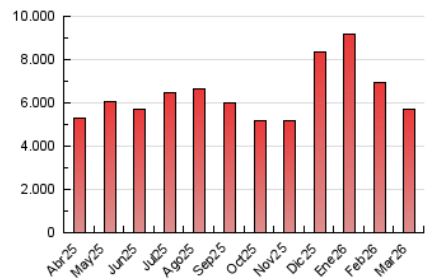

1. Cifras totales y promedios (Nacional)

MES - AÑO	NAVEGADORES UNICOS	VISITAS	PAGINAS
Marzo - 2026	1.227.750	3.606.301	5.709.353
PROMEDIO DIARIO	89.963	114.669	183.839
PROMEDIO LUNES-VIERNES	92.089	116.565	184.957
PROMEDIO SABADO-DOMINGO	84.766	110.035	181.108
PAGINAS / VISITAS	1,60		
DURACION MEDIA VISITAS	0:02:03		
TIEMPO INTERACCIÓN MEDIO	0:01:34		

2. Secciones (Nacional)

	PAGINAS	%
HOME	1.173.705	20.59 %
RESTO	4.525.307	79.41 %

3. Por día del mes (Nacional)

Día	N. únicos	Visitas	Páginas	Día	N. únicos	Visitas	Páginas	Día	N. únicos	Visitas	Páginas
1	83.432	107.480	169.839	11	94.055	128.487	216.646	21	85.035	112.338	178.517
2	65.967	83.972	137.388	12	89.243	114.927	181.894	22	73.665	92.850	154.783
3	67.312	86.156	138.472	13	83.093	104.447	165.010	23	90.241	116.422	185.598
4	145.932	165.967	234.329	14	109.248	133.253	207.131	24	118.869	144.177	208.982
5	184.571	210.167	286.535	15	122.497	169.867	291.741	25	67.910	87.506	152.384
6	98.698	124.362	192.326	16	83.812	110.395	190.523	26	55.274	71.916	125.299
7	61.131	79.814	130.841	17	104.115	138.744	223.665	27	60.386	83.170	137.918
8	87.272	109.268	183.400	18	87.860	115.224	190.683	28	72.229	93.353	158.712
9	105.407	133.289	205.365	19	100.092	126.424	208.465	29	68.385	92.089	155.005
10	77.871	102.349	167.171	20	108.332	138.221	226.019	30	71.308	93.521	157.585
								31	65.607	84.578	136.786

4. Gráficas (Nacional)

4.1 Por día de la semana (promedio)

N. únicos / Visitas (x 100)

Páginas (x 100)

4.2 Por franja horaria (promedio)

Visitas_ (x 1000)

Páginas (x 1000)

4.3 Por meses

N. únicos / Visitas (x 1000)

Páginas (x 1000)

5. Observaciones

Este Medio Electrónico de Comunicación ha sido medido por la herramienta Google Analytics de Google (GA4).

6. Definiciones básicas (Para más información ver Normas Técnicas para el Control de los Medios Electrónicos de Comunicación)