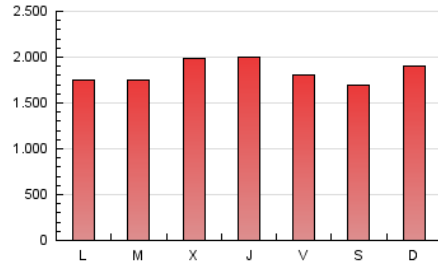

1. Cifras totales y promedios (Nacional)

MES - AÑO	NAVEGADORES UNICOS	VISITAS	PAGINAS
Marzo - 2026	1.227.750	3.606.301	5.709.353
PROMEDIO DIARIO	89.963	114.669	183.839
PROMEDIO LUNES-VIERNES	92.089	116.565	184.957
PROMEDIO SABADO-DOMINGO	84.766	110.035	181.108
PAGINAS / VISITAS	1,60		
DURACION MEDIA VISITAS	0:02:03		
TIEMPO INTERACCIÓN MEDIO	0:01:34		

2. Secciones (Nacional)

	PAGINAS	%
HOME	1.173.705	20.59 %
RESTO	4.525.307	79.41 %

3. Por día del mes (Nacional)

Día	N. únicos	Visitas	Páginas	Día	N. únicos	Visitas	Páginas	Día	N. únicos	Visitas	Páginas
1	83.432	107.480	169.839	11	94.055	128.487	216.646	21	85.035	112.338	178.517
2	65.967	83.972	137.388	12	89.243	114.927	181.894	22	73.665	92.850	154.783
3	67.312	86.156	138.472	13	83.093	104.447	165.010	23	90.241	116.422	185.598
4	145.932	165.967	234.329	14	109.248	133.253	207.131	24	118.869	144.177	208.982
5	184.571	210.167	286.535	15	122.497	169.867	291.741	25	67.910	87.506	152.384
6	98.698	124.362	192.326	16	83.812	110.395	190.523	26	55.274	71.916	125.299
7	61.131	79.814	130.841	17	104.115	138.744	223.665	27	60.386	83.170	137.918
8	87.272	109.268	183.400	18	87.860	115.224	190.683	28	72.229	93.353	158.712
9	105.407	133.289	205.365	19	100.092	126.424	208.465	29	68.385	92.089	155.005
10	77.871	102.349	167.171	20	108.332	138.221	226.019	30	71.308	93.521	157.585
								31	65.607	84.578	136.786

4. Gráficas (Nacional)

4.1 Por día de la semana (promedio)

N. únicos / Visitas (x 100)

Páginas (x 100)

4.2 Por franja horaria (promedio)

Visitas_ (x 1000)

Páginas (x 1000)

4.3 Por meses