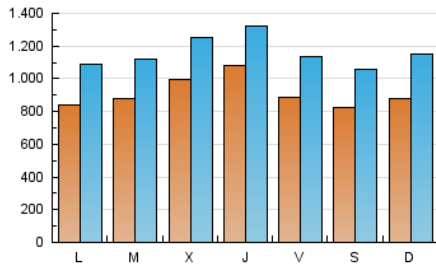

1. Cifras totales y promedios (Nacional e Internacional)

MES - AÑO	NAVEGADORES UNICOS	VISITAS	PAGINAS
Marzo - 2026	1.247.918	3.640.277	5.757.165
PROMEDIO DIARIO	90.761	115.648	185.379
PROMEDIO LUNES-VIERNES	92.933	117.593	186.523
PROMEDIO SABADO-DOMINGO	85.451	110.896	182.583
PAGINAS / VISITAS	1,60		
DURACION MEDIA VISITAS	0:02:03		
TIEMPO INTERACCIÓN MEDIO	0:01:33		

2. Secciones (Nacional e Internacional)

	PAGINAS	%
HOME	1.186.495	20.65 %
RESTO	4.560.258	79.35 %

3. Por día del mes (Nacional e Internacional)

Día	N. únicos	Visitas	Páginas	Día	N. únicos	Visitas	Páginas	Día	N. únicos	Visitas	Páginas
1	84.648	109.072	171.957	11	94.843	129.412	218.188	21	85.626	113.081	179.703
2	66.946	85.112	138.994	12	89.955	115.973	183.296	22	74.382	93.620	156.198
3	68.026	86.911	139.795	13	83.805	105.512	166.365	23	91.147	117.987	187.207
4	147.158	167.345	236.180	14	110.029	133.975	208.617	24	119.637	145.211	210.631
5	185.766	212.084	288.620	15	123.300	171.074	294.160	25	68.406	88.235	153.623
6	99.432	124.776	193.786	16	84.616	111.295	192.269	26	55.722	72.283	126.308
7	61.530	80.475	131.883	17	105.620	140.835	226.253	27	61.089	83.758	139.242
8	87.878	110.096	184.735	18	89.272	116.885	193.025	28	72.786	94.023	159.783
9	106.050	133.991	206.717	19	100.806	127.565	209.897	29	68.882	92.644	156.211
10	78.485	103.139	168.547	20	109.286	139.431	227.604	30	72.087	94.161	158.955
								31	66.365	85.137	138.004

4. Gráficas (Nacional e Internacional)

4.1 Por día de la semana (promedio)

N. únicos / Visitas (x 100)

Páginas (x 100)

4.2 Por franja horaria (promedio)

Visitas_ (x 1000)

Páginas (x 1000)

4.3 Por meses