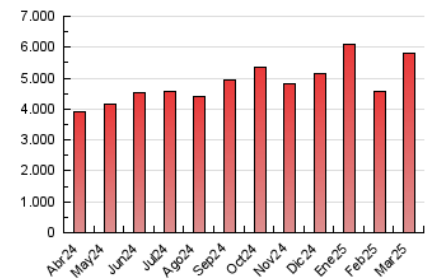

#### 3. Por día del mes (Nacional)

Día	N. únicos	Visitas	Páginas	Día	N. únicos	Visitas	Páginas	Día	N. únicos	Visitas	Páginas
<b>1</b>	80.020	98.273	167.649	<b>11</b>	101.853	119.810	200.876	<b>21</b>	76.977	93.796	168.518
<b>2</b>	100.921	119.218	216.257	<b>12</b>	108.743	124.329	207.550	<b>22</b>	92.146	117.181	206.595
<b>3</b>	80.231	98.477	172.607	<b>13</b>	88.727	103.845	170.928	<b>23</b>	90.329	112.033	187.795
<b>4</b>	130.451	155.446	220.824	<b>14</b>	77.491	91.183	148.991	<b>24</b>	75.798	91.012	155.068
<b>5</b>	117.621	137.450	217.287	<b>15</b>	62.933	71.323	119.432	<b>25</b>	83.732	99.411	172.475
<b>6</b>	95.867	118.698	194.467	<b>16</b>	85.707	103.684	178.188	<b>26</b>	91.281	115.079	208.222
<b>7</b>	79.071	91.997	159.259	<b>17</b>	83.361	95.396	165.581	<b>27</b>	108.483	137.516	225.861
<b>8</b>	82.078	103.764	171.952	<b>18</b>	116.511	130.619	208.111	<b>28</b>	93.719	112.704	187.192
<b>9</b>	86.747	108.024	191.900	<b>19</b>	98.239	120.070	205.355	<b>29</b>	106.153	130.634	220.751
<b>10</b>	94.572	115.972	207.312	<b>20</b>	79.837	94.030	162.715	<b>30</b>	88.417	98.828	177.562
								<b>31</b>	94.489	112.206	211.883

#### 4.1 Por día de la semana (promedio)

N. únicos / Visitas (x 100)

Páginas (x 100)

#### 4.2 Por franja horaria (promedio)

Visitas\_ (x 1000)

Páginas (x 1000)

#### 4.3 Por meses

N. únicos / Visitas (x 1000)

Páginas (x 1000)