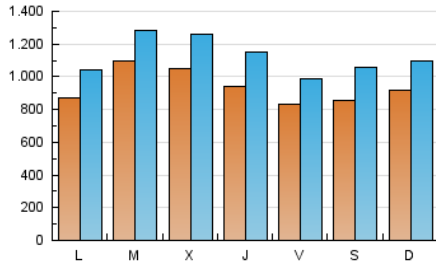

4. Gráficas (Nacional e Internacional)

4.1 Por día de la semana (promedio)

N. únicos / Visitas (x 100)