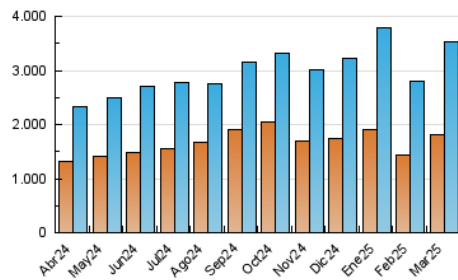

### 3. Por día del mes (Nacional e Internacional)

Día	N. únicos	Visitas	Páginas	Día	N. únicos	Visitas	Páginas	Día	N. únicos	Visitas	Páginas
<b>1</b>	81.279	100.171	169.974	<b>11</b>	102.985	121.268	204.236	<b>21</b>	77.807	94.774	170.642
<b>2</b>	102.248	120.560	218.702	<b>12</b>	109.682	125.747	211.929	<b>22</b>	93.343	118.468	208.674
<b>3</b>	81.476	99.833	175.309	<b>13</b>	89.667	105.398	172.560	<b>23</b>	91.511	113.217	189.812
<b>4</b>	131.577	156.947	223.717	<b>14</b>	78.558	92.710	150.742	<b>24</b>	76.749	92.326	157.285
<b>5</b>	118.779	138.934	221.653	<b>15</b>	63.844	72.386	120.900	<b>25</b>	84.714	100.435	175.237
<b>6</b>	97.221	120.093	196.915	<b>16</b>	86.738	104.768	180.300	<b>26</b>	92.392	116.484	212.658
<b>7</b>	80.063	93.570	161.563	<b>17</b>	84.795	97.443	168.013	<b>27</b>	109.966	138.367	228.579
<b>8</b>	83.047	104.554	174.027	<b>18</b>	118.445	133.410	211.907	<b>28</b>	94.976	114.139	189.651
<b>9</b>	87.852	109.307	194.239	<b>19</b>	99.764	122.179	209.833	<b>29</b>	107.411	131.989	223.383
<b>10</b>	95.661	117.122	209.990	<b>20</b>	80.671	95.256	164.746	<b>30</b>	89.463	100.523	179.677
								<b>31</b>	96.000	113.880	214.968

##### 4.1 Por día de la semana (promedio)

N. únicos / Visitas (x 100)

Páginas (x 100)

##### 4.2 Por franja horaria (promedio)

Visitas\_ (x 1000)

Páginas (x 1000)

##### 4.3 Por meses

N. únicos / Visitas (x 1000)

Páginas (x 1000)