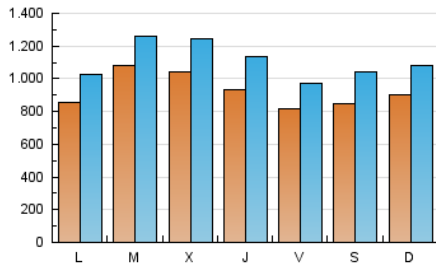

4. Gráficas (Nacional)

4.1 Por día de la semana (promedio)

N. únicos / Visitas (x 100)