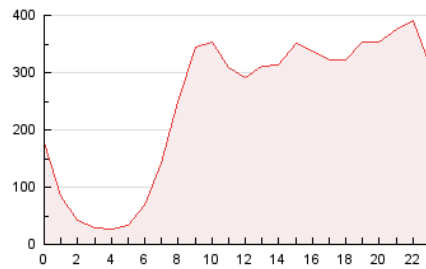

### 3. Por día del mes (Nacional e Internacional)

Día	N. únicos	Visitas	Páginas	Día	N. únicos	Visitas	Páginas	Día	N. únicos	Visitas	Páginas
<b>1</b>	81.279	100.171	169.974	<b>11</b>	102.985	121.268	204.236	<b>21</b>	77.807	94.774	170.642
<b>2</b>	102.248	120.560	218.702	<b>12</b>	109.682	125.747	211.929	<b>22</b>	93.343	118.468	208.674
<b>3</b>	81.476	99.833	175.309	<b>13</b>	89.667	105.398	172.560	<b>23</b>	91.511	113.217	189.812
<b>4</b>	131.577	156.947	223.717	<b>14</b>	78.558	92.710	150.742	<b>24</b>	76.749	92.326	157.285
<b>5</b>	118.779	138.934	221.653	<b>15</b>	63.844	72.386	120.900	<b>25</b>	84.714	100.435	175.237
<b>6</b>	97.221	120.093	196.915	<b>16</b>	86.738	104.768	180.300	<b>26</b>	92.392	116.484	212.658
<b>7</b>	80.063	93.570	161.563	<b>17</b>	84.795	97.443	168.013	<b>27</b>	109.966	138.367	228.579
<b>8</b>	83.047	104.554	174.027	<b>18</b>	118.445	133.410	211.907	<b>28</b>	94.976	114.139	189.651
<b>9</b>	87.852	109.307	194.239	<b>19</b>	99.764	122.179	209.833	<b>29</b>	107.411	131.989	223.383
<b>10</b>	95.661	117.122	209.990	<b>20</b>	80.671	95.256	164.746	<b>30</b>	89.463	100.523	179.677
								<b>31</b>	96.000	113.880	214.968

#### 4. Gráficas (Nacional e Internacional)

##### 4.1 Por día de la semana (promedio)

N. únicos / Visitas (x 100)

Páginas (x 100)

##### 4.2 Por franja horaria (promedio)

Visitas\_ (x 1000)

Páginas (x 1000)