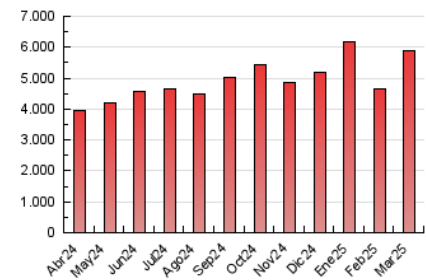

### 3. Por día del mes (Nacional e Internacional)

Día	N. únicos	Visitas	Páginas	Día	N. únicos	Visitas	Páginas	Día	N. únicos	Visitas	Páginas
<b>1</b>	81.279	100.171	169.974	<b>11</b>	102.985	121.268	204.236	<b>21</b>	77.807	94.774	170.642
<b>2</b>	102.248	120.560	218.702	<b>12</b>	109.682	125.747	211.929	<b>22</b>	93.343	118.468	208.674
<b>3</b>	81.476	99.833	175.309	<b>13</b>	89.667	105.398	172.560	<b>23</b>	91.511	113.217	189.812
<b>4</b>	131.577	156.947	223.717	<b>14</b>	78.558	92.710	150.742	<b>24</b>	76.749	92.326	157.285
<b>5</b>	118.779	138.934	221.653	<b>15</b>	63.844	72.386	120.900	<b>25</b>	84.714	100.435	175.237
<b>6</b>	97.221	120.093	196.915	<b>16</b>	86.738	104.768	180.300	<b>26</b>	92.392	116.484	212.658
<b>7</b>	80.063	93.570	161.563	<b>17</b>	84.795	97.443	168.013	<b>27</b>	109.966	138.367	228.579
<b>8</b>	83.047	104.554	174.027	<b>18</b>	118.445	133.410	211.907	<b>28</b>	94.976	114.139	189.651
<b>9</b>	87.852	109.307	194.239	<b>19</b>	99.764	122.179	209.833	<b>29</b>	107.411	131.989	223.383
<b>10</b>	95.661	117.122	209.990	<b>20</b>	80.671	95.256	164.746	<b>30</b>	89.463	100.523	179.677
								<b>31</b>	96.000	113.880	214.968

##### 4.1 Por día de la semana (promedio)

N. únicos / Visitas (x 100)

Páginas (x 100)

##### 4.2 Por franja horaria (promedio)

Visitas\_ (x 1000)

Páginas (x 1000)

##### 4.3 Por meses

N. únicos / Visitas (x 1000)

Páginas (x 1000)