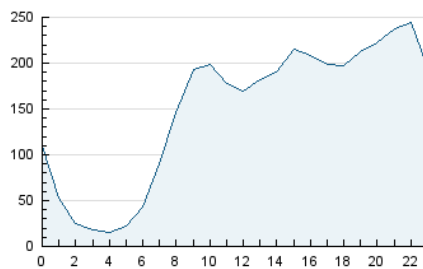

#### 3. Por día del mes (Nacional)

Día	N. únicos	Visitas	Páginas	Día	N. únicos	Visitas	Páginas	Día	N. únicos	Visitas	Páginas
<b>1</b>	80.020	98.273	167.649	<b>11</b>	101.853	119.810	200.876	<b>21</b>	76.977	93.796	168.518
<b>2</b>	100.921	119.218	216.257	<b>12</b>	108.743	124.329	207.550	<b>22</b>	92.146	117.181	206.595
<b>3</b>	80.231	98.477	172.607	<b>13</b>	88.727	103.845	170.928	<b>23</b>	90.329	112.033	187.795
<b>4</b>	130.451	155.446	220.824	<b>14</b>	77.491	91.183	148.991	<b>24</b>	75.798	91.012	155.068
<b>5</b>	117.621	137.450	217.287	<b>15</b>	62.933	71.323	119.432	<b>25</b>	83.732	99.411	172.475
<b>6</b>	95.867	118.698	194.467	<b>16</b>	85.707	103.684	178.188	<b>26</b>	91.281	115.079	208.222
<b>7</b>	79.071	91.997	159.259	<b>17</b>	83.361	95.396	165.581	<b>27</b>	108.483	137.516	225.861
<b>8</b>	82.078	103.764	171.952	<b>18</b>	116.511	130.619	208.111	<b>28</b>	93.719	112.704	187.192
<b>9</b>	86.747	108.024	191.900	<b>19</b>	98.239	120.070	205.355	<b>29</b>	106.153	130.634	220.751
<b>10</b>	94.572	115.972	207.312	<b>20</b>	79.837	94.030	162.715	<b>30</b>	88.417	98.828	177.562
								<b>31</b>	94.489	112.206	211.883

#### 4.1 Por día de la semana (promedio)

N. únicos / Visitas (x 100)

Páginas (x 100)

#### 4.2 Por franja horaria (promedio)

Visitas\_ (x 1000)

Páginas (x 1000)