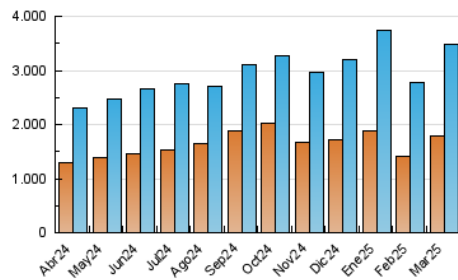

#### 3. Por día del mes (Nacional)

Día	N. únicos	Visitas	Páginas	Día	N. únicos	Visitas	Páginas	Día	N. únicos	Visitas	Páginas
<b>1</b>	80.020	98.273	167.649	<b>11</b>	101.853	119.810	200.876	<b>21</b>	76.977	93.796	168.518
<b>2</b>	100.921	119.218	216.257	<b>12</b>	108.743	124.329	207.550	<b>22</b>	92.146	117.181	206.595
<b>3</b>	80.231	98.477	172.607	<b>13</b>	88.727	103.845	170.928	<b>23</b>	90.329	112.033	187.795
<b>4</b>	130.451	155.446	220.824	<b>14</b>	77.491	91.183	148.991	<b>24</b>	75.798	91.012	155.068
<b>5</b>	117.621	137.450	217.287	<b>15</b>	62.933	71.323	119.432	<b>25</b>	83.732	99.411	172.475
<b>6</b>	95.867	118.698	194.467	<b>16</b>	85.707	103.684	178.188	<b>26</b>	91.281	115.079	208.222
<b>7</b>	79.071	91.997	159.259	<b>17</b>	83.361	95.396	165.581	<b>27</b>	108.483	137.516	225.861
<b>8</b>	82.078	103.764	171.952	<b>18</b>	116.511	130.619	208.111	<b>28</b>	93.719	112.704	187.192
<b>9</b>	86.747	108.024	191.900	<b>19</b>	98.239	120.070	205.355	<b>29</b>	106.153	130.634	220.751
<b>10</b>	94.572	115.972	207.312	<b>20</b>	79.837	94.030	162.715	<b>30</b>	88.417	98.828	177.562
								<b>31</b>	94.489	112.206	211.883

#### 4.1 Por día de la semana (promedio)

N. únicos / Visitas (x 100)

Páginas (x 100)

#### 4.2 Por franja horaria (promedio)

Visitas\_ (x 1000)

Páginas (x 1000)

#### 4.3 Por meses

N. únicos / Visitas (x 1000)

Páginas (x 1000)