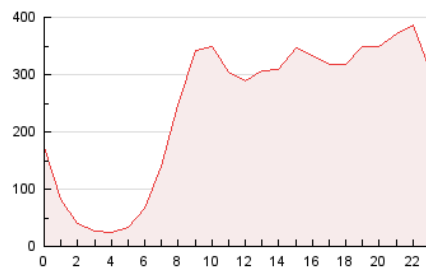

#### 3. Por día del mes (Nacional)

Día	N. únicos	Visitas	Páginas	Día	N. únicos	Visitas	Páginas	Día	N. únicos	Visitas	Páginas
<b>1</b>	80.020	98.273	167.649	<b>11</b>	101.853	119.810	200.876	<b>21</b>	76.977	93.796	168.518
<b>2</b>	100.921	119.218	216.257	<b>12</b>	108.743	124.329	207.550	<b>22</b>	92.146	117.181	206.595
<b>3</b>	80.231	98.477	172.607	<b>13</b>	88.727	103.845	170.928	<b>23</b>	90.329	112.033	187.795
<b>4</b>	130.451	155.446	220.824	<b>14</b>	77.491	91.183	148.991	<b>24</b>	75.798	91.012	155.068
<b>5</b>	117.621	137.450	217.287	<b>15</b>	62.933	71.323	119.432	<b>25</b>	83.732	99.411	172.475
<b>6</b>	95.867	118.698	194.467	<b>16</b>	85.707	103.684	178.188	<b>26</b>	91.281	115.079	208.222
<b>7</b>	79.071	91.997	159.259	<b>17</b>	83.361	95.396	165.581	<b>27</b>	108.483	137.516	225.861
<b>8</b>	82.078	103.764	171.952	<b>18</b>	116.511	130.619	208.111	<b>28</b>	93.719	112.704	187.192
<b>9</b>	86.747	108.024	191.900	<b>19</b>	98.239	120.070	205.355	<b>29</b>	106.153	130.634	220.751
<b>10</b>	94.572	115.972	207.312	<b>20</b>	79.837	94.030	162.715	<b>30</b>	88.417	98.828	177.562
								<b>31</b>	94.489	112.206	211.883

#### 4.1 Por día de la semana (promedio)

N. únicos / Visitas (x 100)

Páginas (x 100)

#### 4.2 Por franja horaria (promedio)

Visitas\_ (x 1000)

Páginas (x 1000)

#### 4.3 Por meses

N. únicos / Visitas (x 1000)

Páginas (x 1000)