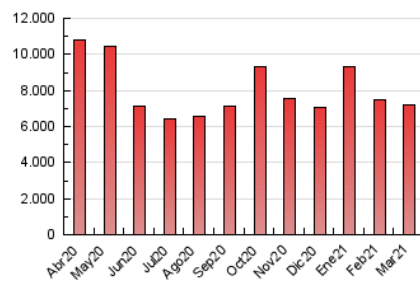

Páginas (x 1000)