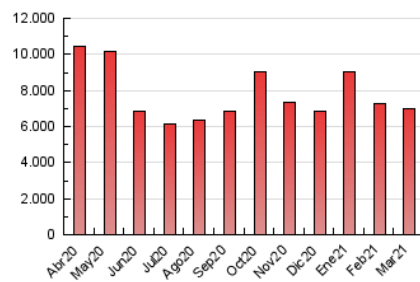

#### 3. Por día del mes (Nacional)

| Día | N. únicos | Visitas | Páginas | Día | N. únicos | Visitas | Páginas | Día | N. únicos | Visitas | Páginas |
|-----|-----------|---------|---------|-----|-----------|---------|---------|-----|-----------|---------|---------|
| 1   | 92.068    | 140.175 | 268.653 | 11  | 74.895    | 108.964 | 191.824 | 21  | 79.164    | 111.280 | 187.883 |
| 2   | 138.529   | 198.677 | 327.535 | 12  | 100.237   | 139.017 | 230.006 | 22  | 84.952    | 122.446 | 225.180 |
| 3   | 100.135   | 146.477 | 250.699 | 13  | 106.373   | 143.839 | 233.563 | 23  | 82.321    | 118.719 | 217.870 |
| 4   | 87.132    | 128.966 | 237.667 | 14  | 84.031    | 120.451 | 207.704 | 24  | 95.109    | 135.334 | 242.455 |
| 5   | 119.020   | 167.873 | 286.766 | 15  | 86.029    | 127.661 | 231.383 | 25  | 90.499    | 127.164 | 222.249 |
| 6   | 161.152   | 200.102 | 299.162 | 16  | 74.086    | 110.119 | 206.918 | 26  | 69.939    | 100.850 | 188.348 |
| 7   | 79.868    | 108.704 | 184.403 | 17  | 73.455    | 110.811 | 209.217 | 27  | 62.884    | 95.243  | 174.255 |
| 8   | 89.818    | 130.084 | 228.037 | 18  | 90.025    | 132.621 | 252.415 | 28  | 57.720    | 86.217  | 157.311 |
| 9   | 88.601    | 124.251 | 213.859 | 19  | 89.902    | 132.313 | 248.002 | 29  | 61.783    | 91.056  | 175.580 |
| 10  | 92.038    | 133.261 | 233.458 | 20  | 82.767    | 115.025 | 198.649 | 30  | 73.981    | 109.772 | 199.057 |
|     |           |         |         |     |           |         |         | 31  | 112.303   | 153.541 | 251.795 |

4. Gráficas (Nacional)

4.1 Por día de la semana (promedio)

N. únicos / Visitas (x 100)

Páginas (x 100)

4.2 Por franja horaria (promedio)

Visitas (x 1000)

Páginas (x 1000)

4.3 Por meses

N. únicos / Visitas (x 1000)

Páginas (x 1000)