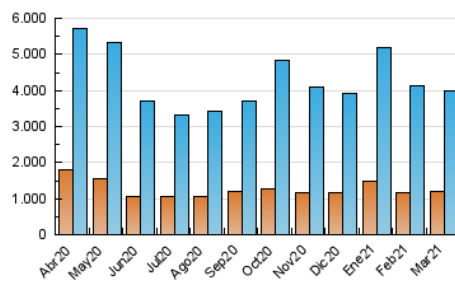

#### 3. Por día del mes (Nacional)

| Día | N. únicos | Visitas | Páginas | Día | N. únicos | Visitas | Páginas | Día | N. únicos | Visitas | Páginas |
|-----|-----------|---------|---------|-----|-----------|---------|---------|-----|-----------|---------|---------|
| 1   | 92.068    | 140.175 | 268.653 | 11  | 74.895    | 108.964 | 191.824 | 21  | 79.164    | 111.280 | 187.883 |
| 2   | 138.529   | 198.677 | 327.535 | 12  | 100.237   | 139.017 | 230.006 | 22  | 84.952    | 122.446 | 225.180 |
| 3   | 100.135   | 146.477 | 250.699 | 13  | 106.373   | 143.839 | 233.563 | 23  | 82.321    | 118.719 | 217.870 |
| 4   | 87.132    | 128.966 | 237.667 | 14  | 84.031    | 120.451 | 207.704 | 24  | 95.109    | 135.334 | 242.455 |
| 5   | 119.020   | 167.873 | 286.766 | 15  | 86.029    | 127.661 | 231.383 | 25  | 90.499    | 127.164 | 222.249 |
| 6   | 161.152   | 200.102 | 299.162 | 16  | 74.086    | 110.119 | 206.918 | 26  | 69.939    | 100.850 | 188.348 |
| 7   | 79.868    | 108.704 | 184.403 | 17  | 73.455    | 110.811 | 209.217 | 27  | 62.884    | 95.243  | 174.255 |
| 8   | 89.818    | 130.084 | 228.037 | 18  | 90.025    | 132.621 | 252.415 | 28  | 57.720    | 86.217  | 157.311 |
| 9   | 88.601    | 124.251 | 213.859 | 19  | 89.902    | 132.313 | 248.002 | 29  | 61.783    | 91.056  | 175.580 |
| 10  | 92.038    | 133.261 | 233.458 | 20  | 82.767    | 115.025 | 198.649 | 30  | 73.981    | 109.772 | 199.057 |
|     |           |         |         |     |           |         |         | 31  | 112.303   | 153.541 | 251.795 |

4. Gráficas (Nacional)

4.1 Por día de la semana (promedio)

N. únicos / Visitas (x 100)

Páginas (x 100)

4.2 Por franja horaria (promedio)

Visitas (x 1000)

Páginas (x 1000)

4.3 Por meses

N. únicos / Visitas (x 1000)

Páginas (x 1000)