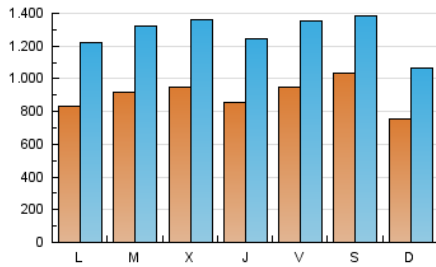

4. Gráficas (Nacional)

4.1 Por día de la semana (promedio)

N. únicos / Visitas (x 100)