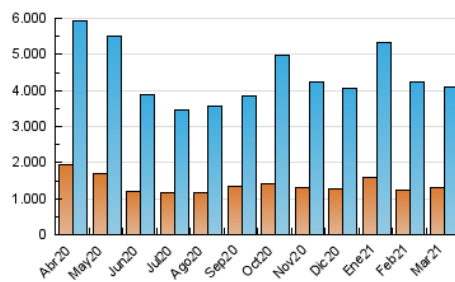

### 3. Por día del mes (Nacional e Internacional)

| Día | N. únicos | Visitas | Páginas | Día | N. únicos | Visitas | Páginas | Día | N. únicos | Visitas | Páginas |
|-----|-----------|---------|---------|-----|-----------|---------|---------|-----|-----------|---------|---------|
| 1   | 94.991    | 143.768 | 275.374 | 11  | 78.281    | 112.824 | 198.613 | 21  | 82.868    | 115.573 | 194.153 |
| 2   | 141.906   | 202.388 | 334.385 | 12  | 105.613   | 145.246 | 239.532 | 22  | 89.390    | 127.452 | 233.150 |
| 3   | 103.209   | 150.015 | 257.143 | 13  | 111.085   | 149.353 | 241.578 | 23  | 86.966    | 123.939 | 226.335 |
| 4   | 90.352    | 132.602 | 244.312 | 14  | 88.440    | 125.211 | 214.610 | 24  | 99.709    | 140.279 | 250.810 |
| 5   | 122.632   | 171.871 | 293.991 | 15  | 90.289    | 132.616 | 239.213 | 25  | 94.500    | 132.048 | 229.944 |
| 6   | 165.196   | 204.937 | 306.760 | 16  | 78.395    | 114.919 | 214.547 | 26  | 74.010    | 105.255 | 195.706 |
| 7   | 84.458    | 113.584 | 191.668 | 17  | 77.750    | 115.556 | 216.994 | 27  | 66.980    | 99.411  | 180.207 |
| 8   | 93.580    | 134.497 | 235.555 | 18  | 94.516    | 137.616 | 260.443 | 28  | 61.134    | 90.139  | 162.971 |
| 9   | 92.471    | 128.585 | 221.466 | 19  | 94.514    | 137.352 | 256.061 | 29  | 65.714    | 95.473  | 182.467 |
| 10  | 96.102    | 137.711 | 241.143 | 20  | 86.729    | 119.050 | 204.954 | 30  | 77.750    | 114.052 | 205.898 |
|     |           |         |         |     |           |         |         | 31  | 116.128   | 157.761 | 258.411 |

4. Gráficas (Nacional e Internacional)

4.1 Por día de la semana (promedio)

N. únicos / Visitas (x 100)

Páginas (x 100)

4.2 Por franja horaria (promedio)

Visitas (x 1000)

Páginas (x 1000)

4.3 Por meses

N. únicos / Visitas (x 1000)

Páginas (x 1000)