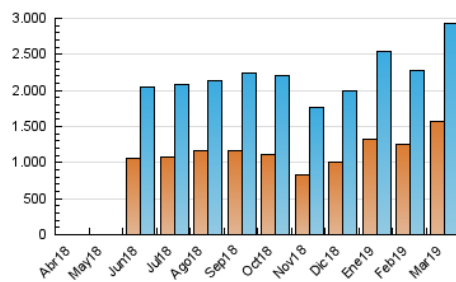

4.3 Por meses

N. únicos / Visitas (x 1000)