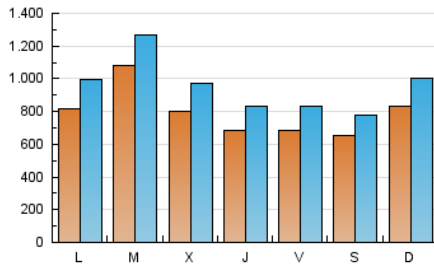

1. Cifras totales y promedios (Nacional)

MES - AÑO	NAVEGADORES UNICOS	VISITAS	PAGINAS
Marzo - 2019	1.572.612	2.936.958	6.200.079
PROMEDIO DIARIO	78.517	94.741	200.003
PROMEDIO LUNES-VIERNES	80.632	97.306	191.246
PROMEDIO SABADO-DOMINGO	74.077	89.353	218.392
PAGINAS / VISITAS	2,11		
DURACION MEDIA VISITAS	0:01:54		
DURACION MEDIA PAGINAS	0:01:43		

2. Secciones (Nacional)

	PAGINAS	%
HOME	1.485.644	23.96 %
RESTO	4.714.435	76.04 %

3. Por día del mes (Nacional)

Día	N. únicos	Visitas	Páginas	Día	N. únicos	Visitas	Páginas	Día	N. únicos	Visitas	Páginas
1	78.786	94.631	184.860	11	71.362	89.445	200.014	21	73.392	88.173	162.046
2	63.929	76.812	201.877	12	122.201	145.351	245.032	22	62.749	76.134	134.385
3	94.356	115.932	327.832	13	81.825	99.345	175.987	23	52.429	61.738	110.235
4	87.460	105.272	226.418	14	79.028	97.767	192.145	24	66.292	82.523	462.537
5	78.781	95.667	200.135	15	69.872	85.615	179.699	25	80.272	96.546	353.305
6	70.077	86.663	191.700	16	68.922	81.450	136.993	26	153.508	173.346	270.189
7	52.404	65.822	133.596	17	108.934	129.305	203.956	27	84.015	99.236	167.544
8	65.980	81.829	195.892	18	87.649	107.515	181.148	28	67.723	80.883	139.696
9	59.165	72.433	184.064	19	76.859	92.081	153.333	29	65.546	77.998	137.934
10	75.601	92.265	243.252	20	83.786	104.110	191.100	30	81.827	98.019	166.698
								31	69.311	83.052	146.477

4. Gráficas (Nacional)

4.1 Por día de la semana (promedio)

N. únicos / Visitas (x 100)

Páginas (x 100)

4.2 Por franja horaria (promedio)

Visitas (x 1000)

Páginas (x 1000)

4.3 Por meses