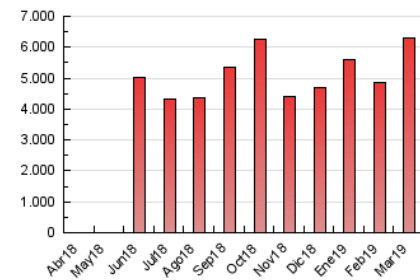

Páginas (x 1000)