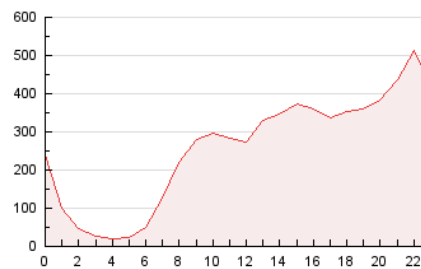

2. Secciones (Nacional)

	PAGINAS	%
HOME	1.485.644	23.96 %
RESTO	4.714.435	76.04 %

3. Por día del mes (Nacional)

Día	N. únicos	Visitas	Páginas	Día	N. únicos	Visitas	Páginas	Día	N. únicos	Visitas	Páginas
1	78.786	94.631	184.860	11	71.362	89.445	200.014	21	73.392	88.173	162.046
2	63.929	76.812	201.877	12	122.201	145.351	245.032	22	62.749	76.134	134.385
3	94.356	115.932	327.832	13	81.825	99.345	175.987	23	52.429	61.738	110.235
4	87.460	105.272	226.418	14	79.028	97.767	192.145	24	66.292	82.523	462.537
5	78.781	95.667	200.135	15	69.872	85.615	179.699	25	80.272	96.546	353.305
6	70.077	86.663	191.700	16	68.922	81.450	136.993	26	153.508	173.346	270.189
7	52.404	65.822	133.596	17	108.934	129.305	203.956	27	84.015	99.236	167.544
8	65.980	81.829	195.892	18	87.649	107.515	181.148	28	67.723	80.883	139.696
9	59.165	72.433	184.064	19	76.859	92.081	153.333	29	65.546	77.998	137.934
10	75.601	92.265	243.252	20	83.786	104.110	191.100	30	81.827	98.019	166.698
								31	69.311	83.052	146.477

4. Gráficas (Nacional)

4.1 Por día de la semana (promedio)

N. únicos / Visitas (x 100)

Páginas (x 100)

4.2 Por franja horaria (promedio)

Visitas (x 1000)

Páginas (x 1000)

4.3 Por meses