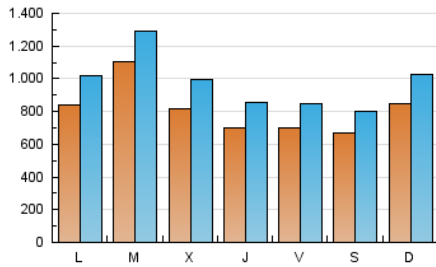

1. Cifras totales y promedios (Nacional e Internacional)

MES - AÑO	NAVEGADORES UNICOS	VISITAS	PAGINAS
Marzo - 2019	1.620.698	3.004.479	6.319.600
PROMEDIO DIARIO	80.485	96.919	203.858
PROMEDIO LUNES-VIERNES	82.748	99.627	195.251
PROMEDIO SABADO-DOMINGO	75.731	91.231	221.932
PAGINAS / VISITAS	2,10		
DURACION MEDIA VISITAS	0:01:55		
DURACION MEDIA PAGINAS	0:01:45		

2. Secciones (Nacional e Internacional)

	PAGINAS	%
HOME	1.510.115	23.90 %
RESTO	4.809.485	76.10 %

3. Por día del mes (Nacional e Internacional)

Día	N. únicos	Visitas	Páginas	Día	N. únicos	Visitas	Páginas	Día	N. únicos	Visitas	Páginas
1	80.387	96.372	187.814	11	72.983	91.317	203.425	21	75.424	90.451	166.049
2	65.303	78.347	204.846	12	125.070	148.372	249.658	22	64.704	78.240	137.989
3	95.921	117.746	331.796	13	83.938	101.937	180.172	23	53.931	63.504	113.061
4	89.351	107.537	230.362	14	81.176	100.165	196.232	24	67.872	84.241	468.104
5	80.726	98.025	203.965	15	71.920	87.762	183.696	25	82.080	98.733	359.808
6	72.360	88.865	196.083	16	70.319	83.172	139.847	26	156.410	176.188	274.910
7	54.289	67.634	136.762	17	112.074	132.598	208.625	27	85.835	101.414	171.027
8	67.529	83.604	198.932	18	91.208	111.443	186.685	28	69.831	83.172	143.043
9	60.824	74.105	186.973	19	79.178	94.511	157.370	29	67.264	79.832	140.921
10	77.065	94.055	246.547	20	86.049	106.600	195.374	30	83.336	99.805	169.485
								31	70.667	84.732	150.039

4. Gráficas (Nacional e Internacional)

4.1 Por día de la semana (promedio)

N. únicos / Visitas (x 100)

Páginas (x 100)

4.2 Por franja horaria (promedio)

Visitas (x 1000)

Páginas (x 1000)

4.3 Por meses