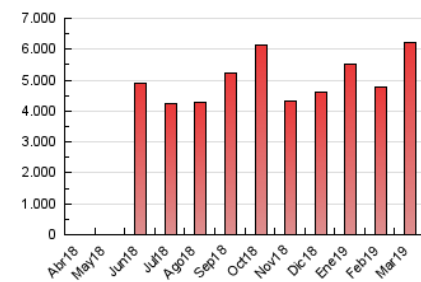

Páginas (x 1000)