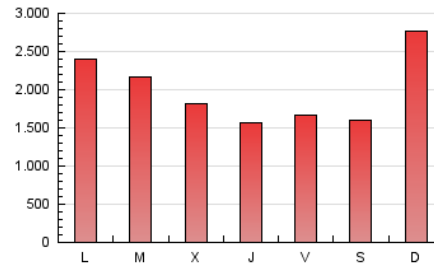

1. Cifras totales y promedios (Nacional)

MES - AÑO	NAVEGADORES UNICOS	VISITAS	PAGINAS
Marzo - 2019	1.572.612	2.936.958	6.200.079
PROMEDIO DIARIO	78.517	94.741	200.003
PROMEDIO LUNES-VIERNES	80.632	97.306	191.246
PROMEDIO SABADO-DOMINGO	74.077	89.353	218.392
PAGINAS / VISITAS	2,11		
DURACION MEDIA VISITAS	0:01:54		
DURACION MEDIA PAGINAS	0:01:43		

2. Secciones (Nacional)

	PAGINAS	%
HOME	1.485.644	23.96 %
RESTO	4.714.435	76.04 %

3. Por día del mes (Nacional)

Día	N. únicos	Visitas	Páginas	Día	N. únicos	Visitas	Páginas	Día	N. únicos	Visitas	Páginas
1	78.786	94.631	184.860	11	71.362	89.445	200.014	21	73.392	88.173	162.046
2	63.929	76.812	201.877	12	122.201	145.351	245.032	22	62.749	76.134	134.385
3	94.356	115.932	327.832	13	81.825	99.345	175.987	23	52.429	61.738	110.235
4	87.460	105.272	226.418	14	79.028	97.767	192.145	24	66.292	82.523	462.537
5	78.781	95.667	200.135	15	69.872	85.615	179.699	25	80.272	96.546	353.305
6	70.077	86.663	191.700	16	68.922	81.450	136.993	26	153.508	173.346	270.189
7	52.404	65.822	133.596	17	108.934	129.305	203.956	27	84.015	99.236	167.544
8	65.980	81.829	195.892	18	87.649	107.515	181.148	28	67.723	80.883	139.696
9	59.165	72.433	184.064	19	76.859	92.081	153.333	29	65.546	77.998	137.934
10	75.601	92.265	243.252	20	83.786	104.110	191.100	30	81.827	98.019	166.698
								31	69.311	83.052	146.477

4. Gráficas (Nacional)

4.1 Por día de la semana (promedio)

N. únicos / Visitas (x 100)

Páginas (x 100)

4.2 Por franja horaria (promedio)

Visitas (x 1000)

Páginas (x 1000)

4.3 Por meses