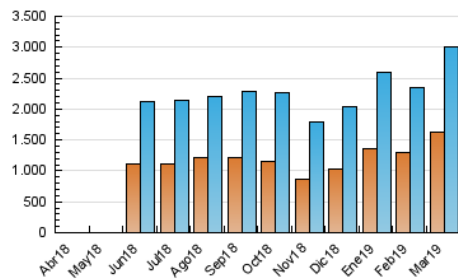

4.3 Por meses

N. únicos / Visitas (x 1000)