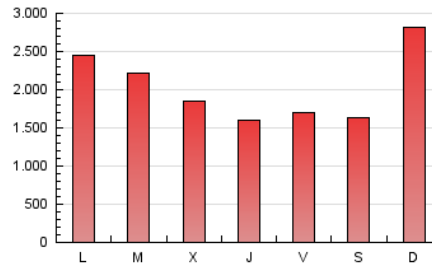

1. Cifras totales y promedios (Nacional e Internacional)

MES - AÑO	NAVEGADORES UNICOS	VISITAS	PAGINAS
Marzo - 2019	1.620.698	3.004.479	6.319.600
PROMEDIO DIARIO	80.485	96.919	203.858
PROMEDIO LUNES-VIERNES	82.748	99.627	195.251
PROMEDIO SABADO-DOMINGO	75.731	91.231	221.932
PAGINAS / VISITAS	2,10		
DURACION MEDIA VISITAS	0:01:55		
DURACION MEDIA PAGINAS	0:01:45		

2. Secciones (Nacional e Internacional)

	PAGINAS	%
HOME	1.510.115	23.90 %
RESTO	4.809.485	76.10 %

3. Por día del mes (Nacional e Internacional)

Día	N. únicos	Visitas	Páginas	Día	N. únicos	Visitas	Páginas	Día	N. únicos	Visitas	Páginas
1	80.387	96.372	187.814	11	72.983	91.317	203.425	21	75.424	90.451	166.049
2	65.303	78.347	204.846	12	125.070	148.372	249.658	22	64.704	78.240	137.989
3	95.921	117.746	331.796	13	83.938	101.937	180.172	23	53.931	63.504	113.061
4	89.351	107.537	230.362	14	81.176	100.165	196.232	24	67.872	84.241	468.104
5	80.726	98.025	203.965	15	71.920	87.762	183.696	25	82.080	98.733	359.808
6	72.360	88.865	196.083	16	70.319	83.172	139.847	26	156.410	176.188	274.910
7	54.289	67.634	136.762	17	112.074	132.598	208.625	27	85.835	101.414	171.027
8	67.529	83.604	198.932	18	91.208	111.443	186.685	28	69.831	83.172	143.043
9	60.824	74.105	186.973	19	79.178	94.511	157.370	29	67.264	79.832	140.921
10	77.065	94.055	246.547	20	86.049	106.600	195.374	30	83.336	99.805	169.485
								31	70.667	84.732	150.039

4. Gráficas (Nacional e Internacional)

4.1 Por día de la semana (promedio)

N. únicos / Visitas (x 100)

Páginas (x 100)

4.2 Por franja horaria (promedio)

Visitas (x 1000)

Páginas (x 1000)

4.3 Por meses