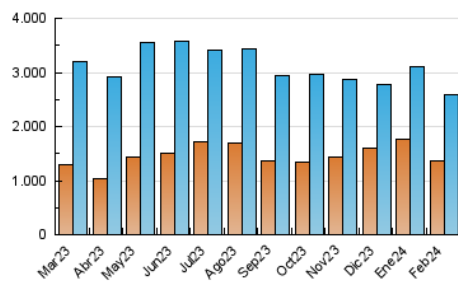

4.3 Por meses

N. únicos / Visitas (x 1000)