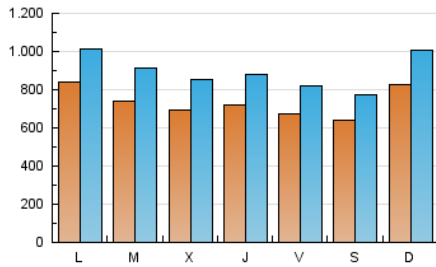

1. Cifras totales y promedios (Nacional e Internacional)

MES - AÑO	NAVEGADORES UNICOS	VISITAS	PAGINAS
Febrero - 2024	1.373.464	2.589.968	4.499.021
PROMEDIO DIARIO	73.283	89.309	155.139
PROMEDIO LUNES-VIERNES	73.335	89.398	160.237
PROMEDIO SABADO-DOMINGO	73.149	89.076	141.755
PAGINAS / VISITAS	1,74		
DURACION MEDIA VISITAS	0:02:48		
TIEMPO INTERACCIÓN MEDIO	0:01:35		

2. Secciones (Nacional e Internacional)

	PAGINAS	%
HOME	1.138.196	25.30 %
RESTO	3.360.825	74.70 %

3. Por día del mes (Nacional e Internacional)

Día	N. únicos	Visitas	Páginas	Día	N. únicos	Visitas	Páginas	Día	N. únicos	Visitas	Páginas
1	71.807	85.528	145.445	11	73.704	87.183	148.595	21	62.983	75.298	130.282
2	69.758	83.464	144.810	12	82.058	101.392	176.311	22	83.617	101.865	165.888
3	51.782	61.610	96.664	13	66.038	80.893	138.224	23	91.877	110.242	180.712
4	63.823	77.214	122.655	14	58.531	72.123	121.076	24	85.410	104.215	156.211
5	79.047	93.690	155.490	15	58.487	71.761	121.132	25	117.562	144.285	209.581
6	90.225	112.303	381.329	16	54.538	66.451	112.863	26	97.217	116.658	194.425
7	86.997	107.499	189.174	17	50.296	62.789	105.901	27	65.706	80.745	138.266
8	69.445	84.457	155.603	18	74.957	93.472	155.121	28	69.419	87.634	146.290
9	53.717	66.659	120.903	19	76.650	93.531	144.410	29	76.759	95.061	158.425
10	67.661	81.840	139.309	20	75.149	90.106	143.926				

4. Gráficas (Nacional e Internacional)

4.1 Por día de la semana (promedio)

N. únicos / Visitas (x 100)

Páginas (x 100)

4.2 Por franja horaria (promedio)

Visitas_ (x 1000)

Páginas (x 1000)

4.3 Por meses