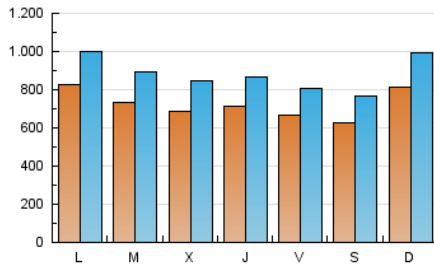

1. Cifras totales y promedios (Nacional)

MES - AÑO	NAVEGADORES UNICOS	VISITAS	PAGINAS
Febrero - 2024	1.349.522	2.556.711	4.444.380
PROMEDIO DIARIO	72.380	88.162	153.254
PROMEDIO LUNES-VIERNES	72.445	88.237	158.250
PROMEDIO SABADO-DOMINGO	72.208	87.966	140.140
PAGINAS / VISITAS	1,74		
DURACION MEDIA VISITAS	0:02:48		
TIEMPO INTERACCIÓN MEDIO	0:01:35		

2. Secciones (Nacional)

	PAGINAS	%
HOME	1.124.468	25.30 %
RESTO	3.319.912	74.70 %

3. Por día del mes (Nacional)

Día	N. únicos	Visitas	Páginas	Día	N. únicos	Visitas	Páginas	Día	N. únicos	Visitas	Páginas
1	70.114	83.938	143.003	11	72.683	86.019	146.935	21	62.421	74.555	128.802
2	68.379	81.779	142.693	12	81.244	100.398	174.169	22	83.010	100.710	164.133
3	50.536	60.263	94.956	13	65.219	79.739	136.358	23	91.004	109.115	179.086
4	62.675	75.960	120.769	14	57.631	71.020	119.645	24	84.654	103.476	154.761
5	77.487	92.119	153.038	15	57.733	70.745	119.770	25	116.506	142.892	207.992
6	88.920	110.111	375.052	16	53.737	65.530	111.223	26	96.236	115.538	192.359
7	86.157	106.691	187.583	17	49.409	61.804	104.261	27	64.927	79.480	135.848
8	68.735	83.350	154.068	18	74.210	92.095	153.551	28	68.654	86.365	144.724
9	53.109	65.837	119.472	19	76.006	92.449	142.898	29	76.035	94.229	156.772
10	66.990	81.221	137.895	20	74.593	89.283	142.564				

4. Gráficas (Nacional)

4.1 Por día de la semana (promedio)

N. únicos / Visitas (x 100)

Páginas (x 100)

4.2 Por franja horaria (promedio)

Visitas_ (x 1000)

Páginas (x 1000)

4.3 Por meses