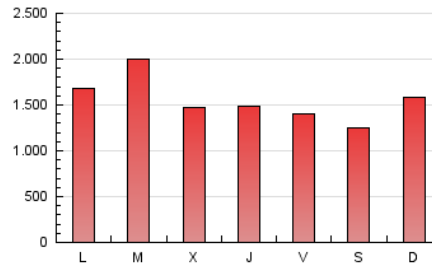

1. Cifras totales y promedios (Nacional e Internacional)

MES - AÑO	NAVEGADORES UNICOS	VISITAS	PAGINAS
Febrero - 2024	1.373.464	2.589.968	4.499.021
PROMEDIO DIARIO	73.283	89.309	155.139
PROMEDIO LUNES-VIERNES	73.335	89.398	160.237
PROMEDIO SABADO-DOMINGO	73.149	89.076	141.755
PAGINAS / VISITAS	1,74		
DURACION MEDIA VISITAS	0:02:48		
TIEMPO INTERACCIÓN MEDIO	0:01:35		

2. Secciones (Nacional e Internacional)

	PAGINAS	%
HOME	1.138.196	25.30 %
RESTO	3.360.825	74.70 %

3. Por día del mes (Nacional e Internacional)

Día	N. únicos	Visitas	Páginas	Día	N. únicos	Visitas	Páginas	Día	N. únicos	Visitas	Páginas
1	71.807	85.528	145.445	11	73.704	87.183	148.595	21	62.983	75.298	130.282
2	69.758	83.464	144.810	12	82.058	101.392	176.311	22	83.617	101.865	165.888
3	51.782	61.610	96.664	13	66.038	80.893	138.224	23	91.877	110.242	180.712
4	63.823	77.214	122.655	14	58.531	72.123	121.076	24	85.410	104.215	156.211
5	79.047	93.690	155.490	15	58.487	71.761	121.132	25	117.562	144.285	209.581
6	90.225	112.303	381.329	16	54.538	66.451	112.863	26	97.217	116.658	194.425
7	86.997	107.499	189.174	17	50.296	62.789	105.901	27	65.706	80.745	138.266
8	69.445	84.457	155.603	18	74.957	93.472	155.121	28	69.419	87.634	146.290
9	53.717	66.659	120.903	19	76.650	93.531	144.410	29	76.759	95.061	158.425
10	67.661	81.840	139.309	20	75.149	90.106	143.926				

4. Gráficas (Nacional e Internacional)

4.1 Por día de la semana (promedio)

N. únicos / Visitas (x 100)

Páginas (x 100)

4.2 Por franja horaria (promedio)

Visitas_ (x 1000)

Páginas (x 1000)

4.3 Por meses