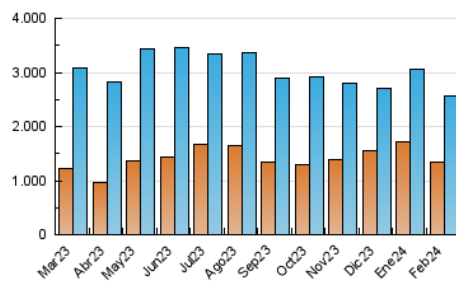

4.3 Por meses

N. únicos / Visitas (x 1000)