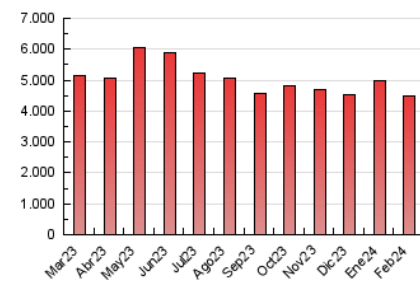

Páginas (x 1000)