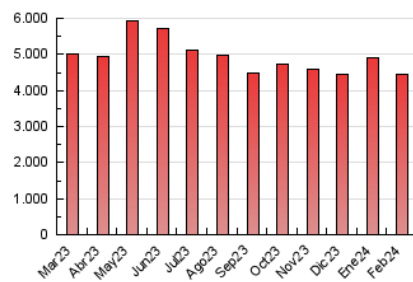

1. Cifras totales y promedios (Nacional)

MES - AÑO	NAVEGADORES UNICOS	VISITAS	PAGINAS
Febrero - 2024	1.349.522	2.556.711	4.444.380
PROMEDIO DIARIO	72.380	88.162	153.254
PROMEDIO LUNES-VIERNES	72.445	88.237	158.250
PROMEDIO SABADO-DOMINGO	72.208	87.966	140.140
PAGINAS / VISITAS	1,74		
DURACION MEDIA VISITAS	0:02:48		
TIEMPO INTERACCIÓN MEDIO	0:01:35		

2. Secciones (Nacional)

	PAGINAS	%
HOME	1.124.468	25.30 %
RESTO	3.319.912	74.70 %

3. Por día del mes (Nacional)

Día	N. únicos	Visitas	Páginas	Día	N. únicos	Visitas	Páginas	Día	N. únicos	Visitas	Páginas
1	70.114	83.938	143.003	11	72.683	86.019	146.935	21	62.421	74.555	128.802
2	68.379	81.779	142.693	12	81.244	100.398	174.169	22	83.010	100.710	164.133
3	50.536	60.263	94.956	13	65.219	79.739	136.358	23	91.004	109.115	179.086
4	62.675	75.960	120.769	14	57.631	71.020	119.645	24	84.654	103.476	154.761
5	77.487	92.119	153.038	15	57.733	70.745	119.770	25	116.506	142.892	207.992
6	88.920	110.111	375.052	16	53.737	65.530	111.223	26	96.236	115.538	192.359
7	86.157	106.691	187.583	17	49.409	61.804	104.261	27	64.927	79.480	135.848
8	68.735	83.350	154.068	18	74.210	92.095	153.551	28	68.654	86.365	144.724
9	53.109	65.837	119.472	19	76.006	92.449	142.898	29	76.035	94.229	156.772
10	66.990	81.221	137.895	20	74.593	89.283	142.564				

4. Gráficas (Nacional)

4.1 Por día de la semana (promedio)

N. únicos / Visitas (x 100)

Páginas (x 100)

4.2 Por franja horaria (promedio)

Visitas_ (x 1000)

Páginas (x 1000)

4.3 Por meses

N. únicos / Visitas (x 1000)

Páginas (x 1000)

5. Observaciones

Este Medio Electrónico de Comunicación ha sido medido por la herramienta Google Analytics de Google (GA4)

6. Definiciones básicas (Para más información ver Normas Técnicas para el Control de los Medios Electrónicos de Comunicación)