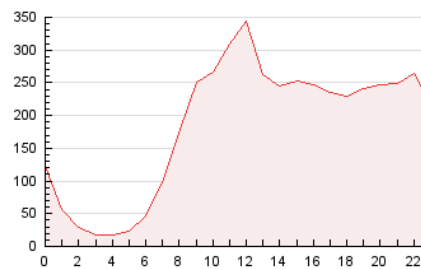

2. Secciones (Nacional)

	PAGINAS	%
HOME	1.124.468	25.30 %
RESTO	3.319.912	74.70 %

3. Por día del mes (Nacional)

Día	N. únicos	Visitas	Páginas	Día	N. únicos	Visitas	Páginas	Día	N. únicos	Visitas	Páginas
1	70.114	83.938	143.003	11	72.683	86.019	146.935	21	62.421	74.555	128.802
2	68.379	81.779	142.693	12	81.244	100.398	174.169	22	83.010	100.710	164.133
3	50.536	60.263	94.956	13	65.219	79.739	136.358	23	91.004	109.115	179.086
4	62.675	75.960	120.769	14	57.631	71.020	119.645	24	84.654	103.476	154.761
5	77.487	92.119	153.038	15	57.733	70.745	119.770	25	116.506	142.892	207.992
6	88.920	110.111	375.052	16	53.737	65.530	111.223	26	96.236	115.538	192.359
7	86.157	106.691	187.583	17	49.409	61.804	104.261	27	64.927	79.480	135.848
8	68.735	83.350	154.068	18	74.210	92.095	153.551	28	68.654	86.365	144.724
9	53.109	65.837	119.472	19	76.006	92.449	142.898	29	76.035	94.229	156.772
10	66.990	81.221	137.895	20	74.593	89.283	142.564				

4. Gráficas (Nacional)

4.1 Por día de la semana (promedio)

N. únicos / Visitas (x 100)

Páginas (x 100)

4.2 Por franja horaria (promedio)

Visitas_ (x 1000)

Páginas (x 1000)

4.3 Por meses