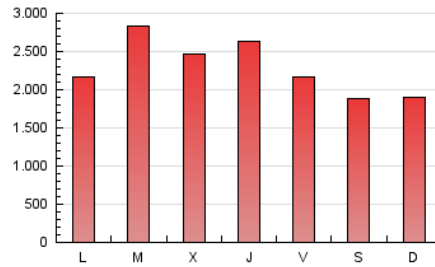

Páginas (x 100)