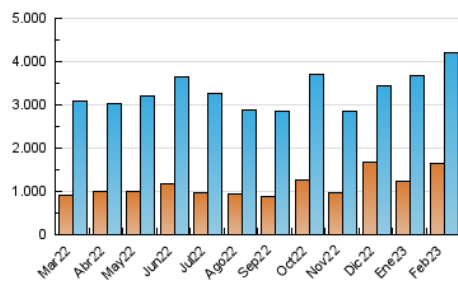

### 3. Por día del mes (Nacional e Internacional)

Día	N. únicos	Visitas	Páginas	Día	N. únicos	Visitas	Páginas	Día	N. únicos	Visitas	Páginas
<b>1</b>	116.891	160.110	259.790	<b>11</b>	74.011	101.071	169.889	<b>21</b>	101.960	135.135	219.174
<b>2</b>	95.950	134.224	227.218	<b>12</b>	95.119	122.642	193.672	<b>22</b>	104.817	135.219	222.619
<b>3</b>	94.306	124.109	202.923	<b>13</b>	120.590	153.101	234.542	<b>23</b>	99.854	130.934	208.861
<b>4</b>	88.573	119.850	198.608	<b>14</b>	262.426	298.148	387.083	<b>24</b>	114.387	154.921	265.044
<b>5</b>	94.770	129.949	215.349	<b>15</b>	187.704	222.690	309.538	<b>25</b>	88.332	116.676	194.228
<b>6</b>	120.182	154.847	240.654	<b>16</b>	187.989	223.979	308.841	<b>26</b>	72.027	97.757	168.526
<b>7</b>	207.082	248.502	346.315	<b>17</b>	115.257	154.205	250.399	<b>27</b>	84.448	113.594	203.411
<b>8</b>	104.362	135.375	219.760	<b>18</b>	91.439	124.557	209.179	<b>28</b>	81.683	113.847	206.813
<b>9</b>	211.946	245.000	334.492	<b>19</b>	91.206	122.415	202.449				
<b>10</b>	80.795	104.815	174.213	<b>20</b>	93.394	126.291	215.675				

##### 4.1 Por día de la semana (promedio)

N. únicos / Visitas (x 100)

Páginas (x 100)

##### 4.2 Por franja horaria (promedio)

Visitas\_ (x 1000)

Páginas (x 1000)

##### 4.3 Por meses

N. únicos / Visitas (x 1000)

Páginas (x 1000)