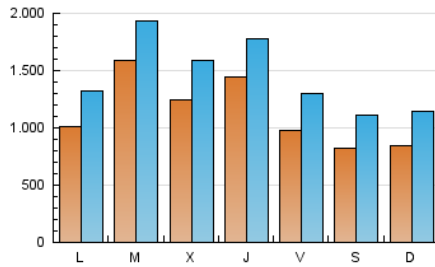

4. Gráficas (Nacional)

4.1 Por día de la semana (promedio)

N. únicos / Visitas (x 100)