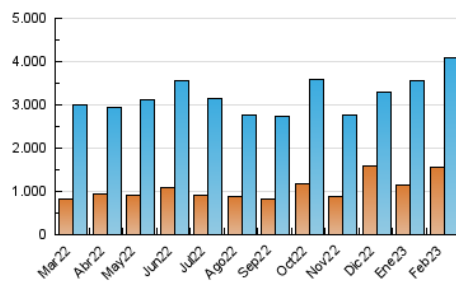

#### 3. Por día del mes (Nacional)

Día	N. únicos	Visitas	Páginas	Día	N. únicos	Visitas	Páginas	Día	N. únicos	Visitas	Páginas
<b>1</b>	112.969	155.720	253.681	<b>11</b>	70.693	97.050	164.569	<b>21</b>	98.206	130.636	212.680
<b>2</b>	92.526	130.167	221.413	<b>12</b>	91.119	118.309	187.919	<b>22</b>	100.518	130.520	215.762
<b>3</b>	90.885	119.951	197.187	<b>13</b>	116.116	148.199	227.641	<b>23</b>	95.832	126.383	202.457
<b>4</b>	85.540	116.085	193.461	<b>14</b>	257.147	292.212	379.184	<b>24</b>	110.106	150.142	258.110
<b>5</b>	90.965	125.785	209.619	<b>15</b>	182.063	216.788	301.754	<b>25</b>	84.488	112.647	188.659
<b>6</b>	116.071	150.165	234.179	<b>16</b>	181.768	217.557	300.579	<b>26</b>	68.640	93.945	163.411
<b>7</b>	202.247	242.943	339.122	<b>17</b>	111.542	149.771	244.110	<b>27</b>	80.538	109.329	197.420
<b>8</b>	100.200	130.430	213.033	<b>18</b>	88.216	120.768	203.873	<b>28</b>	78.362	109.563	200.666
<b>9</b>	206.417	238.763	326.219	<b>19</b>	87.316	118.489	196.864				
<b>10</b>	76.932	100.555	168.398	<b>20</b>	89.656	122.004	209.244				

##### 4.1 Por día de la semana (promedio)

N. únicos / Visitas (x 100)

Páginas (x 100)

##### 4.2 Por franja horaria (promedio)

Visitas\_ (x 1000)

Páginas (x 1000)

##### 4.3 Por meses

N. únicos / Visitas (x 1000)

Páginas (x 1000)