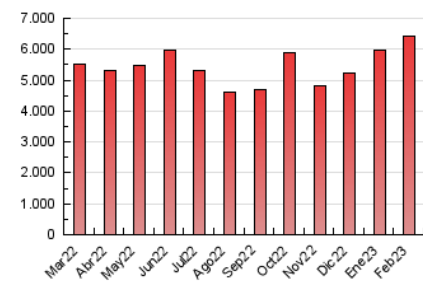

#### 3. Por día del mes (Nacional)

Día	N. únicos	Visitas	Páginas	Día	N. únicos	Visitas	Páginas	Día	N. únicos	Visitas	Páginas
<b>1</b>	112.969	155.720	253.681	<b>11</b>	70.693	97.050	164.569	<b>21</b>	98.206	130.636	212.680
<b>2</b>	92.526	130.167	221.413	<b>12</b>	91.119	118.309	187.919	<b>22</b>	100.518	130.520	215.762
<b>3</b>	90.885	119.951	197.187	<b>13</b>	116.116	148.199	227.641	<b>23</b>	95.832	126.383	202.457
<b>4</b>	85.540	116.085	193.461	<b>14</b>	257.147	292.212	379.184	<b>24</b>	110.106	150.142	258.110
<b>5</b>	90.965	125.785	209.619	<b>15</b>	182.063	216.788	301.754	<b>25</b>	84.488	112.647	188.659
<b>6</b>	116.071	150.165	234.179	<b>16</b>	181.768	217.557	300.579	<b>26</b>	68.640	93.945	163.411
<b>7</b>	202.247	242.943	339.122	<b>17</b>	111.542	149.771	244.110	<b>27</b>	80.538	109.329	197.420
<b>8</b>	100.200	130.430	213.033	<b>18</b>	88.216	120.768	203.873	<b>28</b>	78.362	109.563	200.666
<b>9</b>	206.417	238.763	326.219	<b>19</b>	87.316	118.489	196.864				
<b>10</b>	76.932	100.555	168.398	<b>20</b>	89.656	122.004	209.244				

##### 4.1 Por día de la semana (promedio)

N. únicos / Visitas (x 100)

Páginas (x 100)

##### 4.2 Por franja horaria (promedio)

Visitas\_ (x 1000)

Páginas (x 1000)

##### 4.3 Por meses

N. únicos / Visitas (x 1000)

Páginas (x 1000)