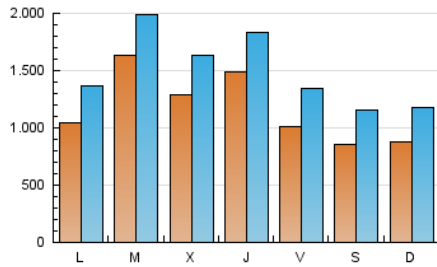

4. Gráficas (Nacional e Internacional)

4.1 Por día de la semana (promedio)

N. únicos / Visitas (x 100)