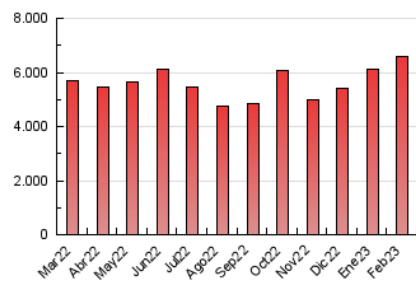

### 3. Por día del mes (Nacional e Internacional)

Día	N. únicos	Visitas	Páginas	Día	N. únicos	Visitas	Páginas	Día	N. únicos	Visitas	Páginas
<b>1</b>	116.891	160.110	259.790	<b>11</b>	74.011	101.071	169.889	<b>21</b>	101.960	135.135	219.174
<b>2</b>	95.950	134.224	227.218	<b>12</b>	95.119	122.642	193.672	<b>22</b>	104.817	135.219	222.619
<b>3</b>	94.306	124.109	202.923	<b>13</b>	120.590	153.101	234.542	<b>23</b>	99.854	130.934	208.861
<b>4</b>	88.573	119.850	198.608	<b>14</b>	262.426	298.148	387.083	<b>24</b>	114.387	154.921	265.044
<b>5</b>	94.770	129.949	215.349	<b>15</b>	187.704	222.690	309.538	<b>25</b>	88.332	116.676	194.228
<b>6</b>	120.182	154.847	240.654	<b>16</b>	187.989	223.979	308.841	<b>26</b>	72.027	97.757	168.526
<b>7</b>	207.082	248.502	346.315	<b>17</b>	115.257	154.205	250.399	<b>27</b>	84.448	113.594	203.411
<b>8</b>	104.362	135.375	219.760	<b>18</b>	91.439	124.557	209.179	<b>28</b>	81.683	113.847	206.813
<b>9</b>	211.946	245.000	334.492	<b>19</b>	91.206	122.415	202.449				
<b>10</b>	80.795	104.815	174.213	<b>20</b>	93.394	126.291	215.675				

##### 4.1 Por día de la semana (promedio)

N. únicos / Visitas (x 100)

Páginas (x 100)

##### 4.2 Por franja horaria (promedio)

Visitas\_ (x 1000)

Páginas (x 1000)

##### 4.3 Por meses

N. únicos / Visitas (x 1000)

Páginas (x 1000)