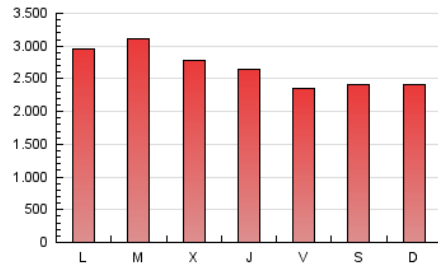

1. Cifras totales y promedios (Nacional e Internacional)

MES - AÑO	NAVEGADORES UNICOS	VISITAS	PAGINAS
Febrero - 2021	1.248.208	4.247.992	7.468.040
PROMEDIO DIARIO	103.747	151.714	266.716
PROMEDIO LUNES-VIERNES	105.960	155.909	277.187
PROMEDIO SABADO-DOMINGO	98.214	141.227	240.537
PAGINAS / VISITAS	1,76		
DURACION MEDIA VISITAS	0:03:16		
DURACION MEDIA PAGINAS	0:04:18		

2. Secciones (Nacional e Internacional)

	PAGINAS	%
HOME	1.972.129	26.41 %
RESTO	5.495.911	73.59 %

3. Por día del mes (Nacional e Internacional)

Día	N. únicos	Visitas	Páginas	Día	N. únicos	Visitas	Páginas	Día	N. únicos	Visitas	Páginas
1	117.117	179.165	322.141	11	94.558	144.261	257.173	21	107.672	145.325	235.024
2	97.517	150.131	278.933	12	76.321	112.871	204.707	22	104.674	152.113	270.968
3	109.849	166.849	305.130	13	89.371	126.444	212.773	23	97.409	135.141	237.607
4	128.837	186.030	327.645	14	87.265	123.836	207.795	24	99.280	144.520	259.130
5	105.821	158.572	282.646	15	107.505	155.343	261.876	25	86.702	126.632	230.611
6	118.342	175.970	309.428	16	185.048	270.375	458.160	26	87.961	126.073	225.417
7	111.544	169.627	299.167	17	114.905	159.741	272.448	27	79.690	115.706	204.072
8	125.863	185.526	329.859	18	90.516	135.466	242.656	28	90.007	130.756	220.375
9	99.862	149.523	269.808	19	86.429	126.087	230.692				
10	103.028	153.756	276.134	20	101.818	142.153	235.665				

4. Gráficas (Nacional e Internacional)

4.1 Por día de la semana (promedio)

N. únicos / Visitas (x 100)

Páginas (x 100)

4.2 Por franja horaria (promedio)

Visitas (x 1000)

Páginas (x 1000)

4.3 Por meses