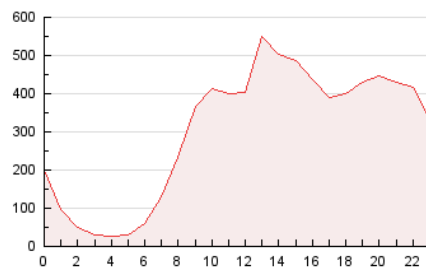

2. Secciones (Nacional)

	PAGINAS	%
HOME	1.953.066	26.88 %
RESTO	5.313.568	73.12 %

3. Por día del mes (Nacional)

Día	N. únicos	Visitas	Páginas	Día	N. únicos	Visitas	Páginas	Día	N. únicos	Visitas	Páginas
1	113.167	174.785	315.558	11	90.077	139.318	249.092	21	104.538	142.128	230.118
2	93.112	145.661	271.597	12	72.233	108.279	197.580	22	101.751	148.501	264.398
3	105.703	162.336	297.261	13	85.594	122.343	207.073	23	93.813	131.302	230.840
4	123.014	179.818	318.038	14	83.699	119.757	201.920	24	95.860	140.502	251.769
5	99.241	151.650	272.197	15	102.522	150.059	254.087	25	83.388	122.901	223.575
6	113.330	170.558	301.260	16	179.714	263.999	448.909	26	84.493	122.482	218.991
7	106.917	164.276	291.064	17	110.840	155.129	265.230	27	77.043	112.735	198.776
8	120.744	179.782	320.704	18	86.688	130.992	235.667	28	87.462	127.714	215.377
9	94.778	144.392	261.653	19	83.628	122.858	225.011				
10	98.323	148.757	268.004	20	99.359	139.130	230.885				

4. Gráficas (Nacional)

4.1 Por día de la semana (promedio)

N. únicos / Visitas (x 100)

Páginas (x 100)

4.2 Por franja horaria (promedio)

Visitas (x 1000)

Páginas (x 1000)

4.3 Por meses