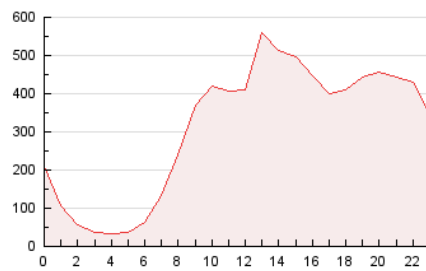

2. Secciones (Nacional e Internacional)

	PAGINAS	%
HOME	1.972.129	26.41 %
RESTO	5.495.911	73.59 %

3. Por día del mes (Nacional e Internacional)

Día	N. únicos	Visitas	Páginas	Día	N. únicos	Visitas	Páginas	Día	N. únicos	Visitas	Páginas
1	117.117	179.165	322.141	11	94.558	144.261	257.173	21	107.672	145.325	235.024
2	97.517	150.131	278.933	12	76.321	112.871	204.707	22	104.674	152.113	270.968
3	109.849	166.849	305.130	13	89.371	126.444	212.773	23	97.409	135.141	237.607
4	128.837	186.030	327.645	14	87.265	123.836	207.795	24	99.280	144.520	259.130
5	105.821	158.572	282.646	15	107.505	155.343	261.876	25	86.702	126.632	230.611
6	118.342	175.970	309.428	16	185.048	270.375	458.160	26	87.961	126.073	225.417
7	111.544	169.627	299.167	17	114.905	159.741	272.448	27	79.690	115.706	204.072
8	125.863	185.526	329.859	18	90.516	135.466	242.656	28	90.007	130.756	220.375
9	99.862	149.523	269.808	19	86.429	126.087	230.692				
10	103.028	153.756	276.134	20	101.818	142.153	235.665				

4. Gráficas (Nacional e Internacional)

4.1 Por día de la semana (promedio)

N. únicos / Visitas (x 100)

Páginas (x 100)

4.2 Por franja horaria (promedio)

Visitas (x 1000)

Páginas (x 1000)

4.3 Por meses