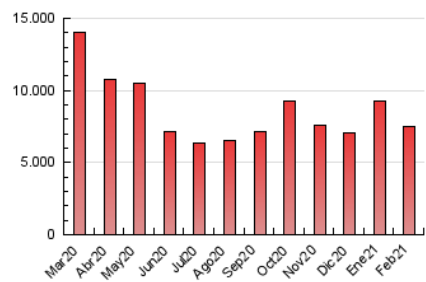

Páginas (x 1000)