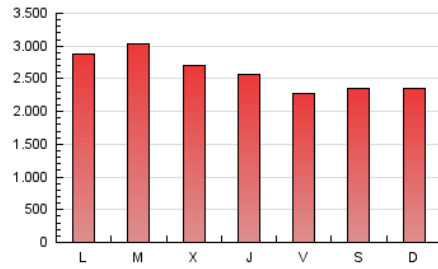

1. Cifras totales y promedios (Nacional)

MES - AÑO	NAVEGADORES UNICOS	VISITAS	PAGINAS
Febrero - 2021	1.148.218	4.122.144	7.266.634
PROMEDIO DIARIO	99.680	147.219	259.523
PROMEDIO LUNES-VIERNES	101.654	151.175	269.508
PROMEDIO SABADO-DOMINGO	94.743	137.330	234.559
PAGINAS / VISITAS	1,76		
DURACION MEDIA VISITAS	0:03:13		
DURACION MEDIA PAGINAS	0:04:13		

2. Secciones (Nacional)

	PAGINAS	%
HOME	1.953.066	26.88 %
RESTO	5.313.568	73.12 %

3. Por día del mes (Nacional)

Día	N. únicos	Visitas	Páginas	Día	N. únicos	Visitas	Páginas	Día	N. únicos	Visitas	Páginas
1	113.167	174.785	315.558	11	90.077	139.318	249.092	21	104.538	142.128	230.118
2	93.112	145.661	271.597	12	72.233	108.279	197.580	22	101.751	148.501	264.398
3	105.703	162.336	297.261	13	85.594	122.343	207.073	23	93.813	131.302	230.840
4	123.014	179.818	318.038	14	83.699	119.757	201.920	24	95.860	140.502	251.769
5	99.241	151.650	272.197	15	102.522	150.059	254.087	25	83.388	122.901	223.575
6	113.330	170.558	301.260	16	179.714	263.999	448.909	26	84.493	122.482	218.991
7	106.917	164.276	291.064	17	110.840	155.129	265.230	27	77.043	112.735	198.776
8	120.744	179.782	320.704	18	86.688	130.992	235.667	28	87.462	127.714	215.377
9	94.778	144.392	261.653	19	83.628	122.858	225.011				
10	98.323	148.757	268.004	20	99.359	139.130	230.885				

4. Gráficas (Nacional)

4.1 Por día de la semana (promedio)

N. únicos / Visitas (x 100)

Páginas (x 100)

4.2 Por franja horaria (promedio)

Visitas (x 1000)

Páginas (x 1000)

4.3 Por meses