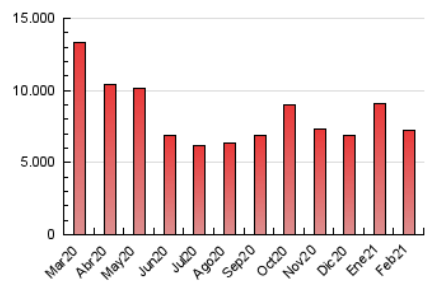

Páginas (x 1000)