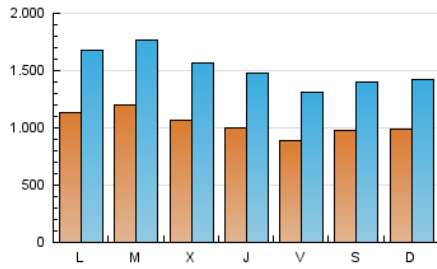

1. Cifras totales y promedios (Nacional e Internacional)

MES - AÑO	NAVEGADORES UNICOS	VISITAS	PAGINAS
Febrero - 2021	1.248.208	4.247.992	7.468.040
PROMEDIO DIARIO	103.747	151.714	266.716
PROMEDIO LUNES-VIERNES	105.960	155.909	277.187
PROMEDIO SABADO-DOMINGO	98.214	141.227	240.537
PAGINAS / VISITAS	1,76		
DURACION MEDIA VISITAS	0:03:16		
DURACION MEDIA PAGINAS	0:04:18		

2. Secciones (Nacional e Internacional)

	PAGINAS	%
HOME	1.972.129	26.41 %
RESTO	5.495.911	73.59 %

3. Por día del mes (Nacional e Internacional)

Día	N. únicos	Visitas	Páginas	Día	N. únicos	Visitas	Páginas	Día	N. únicos	Visitas	Páginas
1	117.117	179.165	322.141	11	94.558	144.261	257.173	21	107.672	145.325	235.024
2	97.517	150.131	278.933	12	76.321	112.871	204.707	22	104.674	152.113	270.968
3	109.849	166.849	305.130	13	89.371	126.444	212.773	23	97.409	135.141	237.607
4	128.837	186.030	327.645	14	87.265	123.836	207.795	24	99.280	144.520	259.130
5	105.821	158.572	282.646	15	107.505	155.343	261.876	25	86.702	126.632	230.611
6	118.342	175.970	309.428	16	185.048	270.375	458.160	26	87.961	126.073	225.417
7	111.544	169.627	299.167	17	114.905	159.741	272.448	27	79.690	115.706	204.072
8	125.863	185.526	329.859	18	90.516	135.466	242.656	28	90.007	130.756	220.375
9	99.862	149.523	269.808	19	86.429	126.087	230.692				
10	103.028	153.756	276.134	20	101.818	142.153	235.665				

4. Gráficas (Nacional e Internacional)

4.1 Por día de la semana (promedio)

N. únicos / Visitas (x 100)

Páginas (x 100)

4.2 Por franja horaria (promedio)

Visitas (x 1000)

Páginas (x 1000)

4.3 Por meses