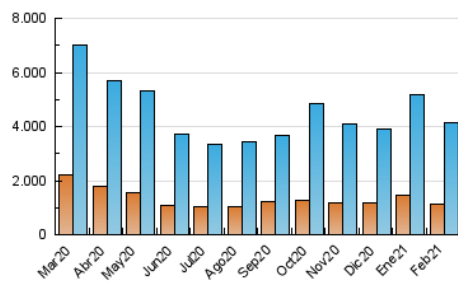

4.3 Por meses

N. únicos / Visitas (x 1000)