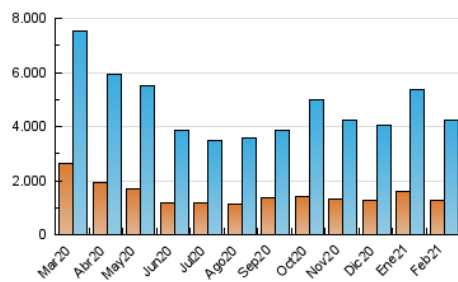

4.3 Por meses

N. únicos / Visitas (x 1000)