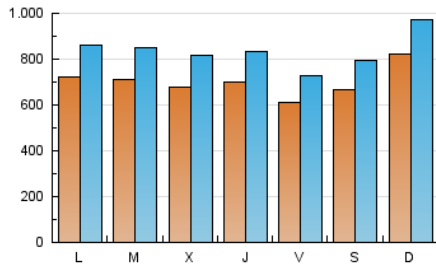

1. Cifras totales y promedios (Nacional e Internacional)

MES - AÑO	NAVEGADORES UNICOS	VISITAS	PAGINAS
Febrero - 2019	1.301.669	2.341.800	4.859.069
PROMEDIO DIARIO	70.136	83.636	173.538
PROMEDIO LUNES-VIERNES	68.375	81.734	168.336
PROMEDIO SABADO-DOMINGO	74.537	88.390	186.544
PAGINAS / VISITAS	2,07		
DURACION MEDIA VISITAS	0:02:08		
DURACION MEDIA PAGINAS	0:01:59		

2. Secciones (Nacional e Internacional)

	PAGINAS	%
HOME	1.320.301	27.17 %
RESTO	3.538.768	72.83 %

3. Por día del mes (Nacional e Internacional)

Día	N. únicos	Visitas	Páginas	Día	N. únicos	Visitas	Páginas	Día	N. únicos	Visitas	Páginas
1	75.637	91.152	200.598	11	58.226	69.435	169.668	21	76.780	90.258	179.717
2	82.998	98.253	216.255	12	63.295	75.527	157.141	22	55.318	66.161	135.733
3	101.215	118.571	296.304	13	58.551	68.688	130.716	23	66.306	79.930	140.347
4	85.472	102.367	248.576	14	73.626	85.778	146.322	24	89.064	103.957	206.770
5	62.016	74.177	154.297	15	52.690	62.718	111.059	25	90.309	107.450	290.548
6	65.628	78.807	157.641	16	60.019	70.073	128.992	26	88.404	106.396	226.964
7	68.624	82.877	163.194	17	77.574	91.086	176.994	27	76.831	94.287	166.785
8	60.223	70.765	153.305	18	53.934	65.235	135.229	28	60.813	74.428	141.307
9	57.987	69.386	131.766	19	70.329	84.180	146.196				
10	61.134	75.861	194.920	20	70.794	83.997	151.725				

4. Gráficas (Nacional e Internacional)

4.1 Por día de la semana (promedio)

N. únicos / Visitas (x 100)

Páginas (x 100)

4.2 Por franja horaria (promedio)

Visitas (x 1000)

Páginas (x 1000)

4.3 Por meses