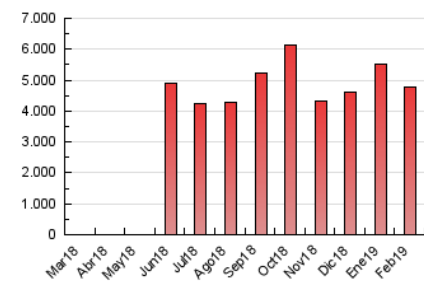

Páginas (x 1000)