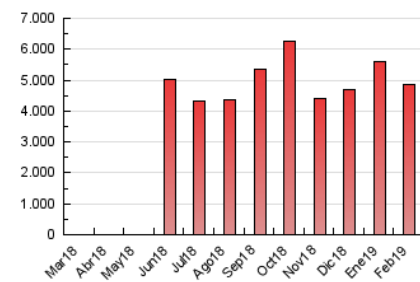

Páginas (x 1000)