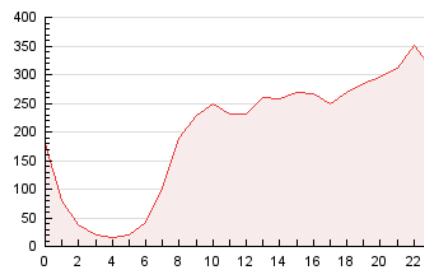

2. Secciones (Nacional)

	PAGINAS	%
HOME	1.301.296	27.36 %
RESTO	3.455.078	72.64 %

3. Por día del mes (Nacional)

Día	N. únicos	Visitas	Páginas	Día	N. únicos	Visitas	Páginas	Día	N. únicos	Visitas	Páginas
1	73.408	88.526	195.704	11	56.401	67.689	166.276	21	75.222	88.341	176.479
2	80.697	95.639	211.542	12	61.632	73.765	154.185	22	53.947	64.519	132.805
3	98.496	115.758	291.054	13	56.846	66.936	127.809	23	64.791	78.193	137.597
4	82.889	99.750	242.720	14	71.566	83.345	142.778	24	87.312	101.852	203.475
5	59.414	71.520	150.091	15	51.049	60.879	108.243	25	87.764	104.672	285.391
6	63.771	76.662	154.134	16	57.855	67.859	125.937	26	85.811	103.652	222.547
7	67.007	80.842	159.731	17	74.922	88.100	172.814	27	74.901	92.222	163.307
8	58.604	68.927	149.836	18	52.209	63.132	131.602	28	59.205	72.780	138.109
9	56.476	67.803	129.121	19	68.374	82.214	142.555				
10	59.710	74.169	191.734	20	69.092	82.132	148.798				

4. Gráficas (Nacional)

4.1 Por día de la semana (promedio)

N. únicos / Visitas (x 100)

Páginas (x 100)

4.2 Por franja horaria (promedio)

Visitas (x 1000)

Páginas (x 1000)

4.3 Por meses