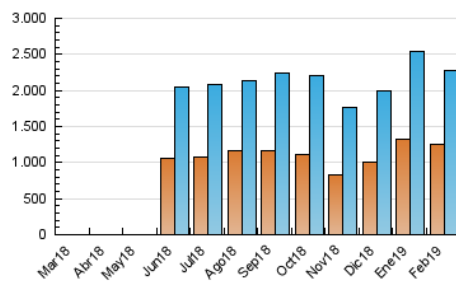

4.3 Por meses

N. únicos / Visitas (x 1000)