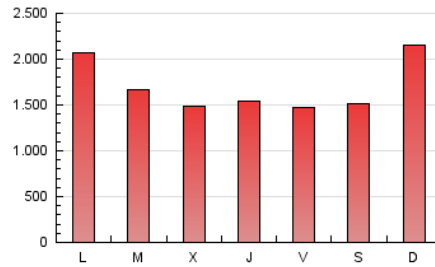

1. Cifras totales y promedios (Nacional)

MES - AÑO	NAVEGADORES UNICOS	VISITAS	PAGINAS
Febrero - 2019	1.256.645	2.281.878	4.756.374
PROMEDIO DIARIO	68.192	81.496	169.871
PROMEDIO LUNES-VIERNES	66.456	79.625	164.655
PROMEDIO SABADO-DOMINGO	72.532	86.172	182.909
PAGINAS / VISITAS	2,08		
DURACION MEDIA VISITAS	0:02:08		
DURACION MEDIA PAGINAS	0:01:58		

2. Secciones (Nacional)

	PAGINAS	%
HOME	1.301.296	27.36 %
RESTO	3.455.078	72.64 %

3. Por día del mes (Nacional)

Día	N. únicos	Visitas	Páginas	Día	N. únicos	Visitas	Páginas	Día	N. únicos	Visitas	Páginas
1	73.408	88.526	195.704	11	56.401	67.689	166.276	21	75.222	88.341	176.479
2	80.697	95.639	211.542	12	61.632	73.765	154.185	22	53.947	64.519	132.805
3	98.496	115.758	291.054	13	56.846	66.936	127.809	23	64.791	78.193	137.597
4	82.889	99.750	242.720	14	71.566	83.345	142.778	24	87.312	101.852	203.475
5	59.414	71.520	150.091	15	51.049	60.879	108.243	25	87.764	104.672	285.391
6	63.771	76.662	154.134	16	57.855	67.859	125.937	26	85.811	103.652	222.547
7	67.007	80.842	159.731	17	74.922	88.100	172.814	27	74.901	92.222	163.307
8	58.604	68.927	149.836	18	52.209	63.132	131.602	28	59.205	72.780	138.109
9	56.476	67.803	129.121	19	68.374	82.214	142.555				
10	59.710	74.169	191.734	20	69.092	82.132	148.798				

4. Gráficas (Nacional)

4.1 Por día de la semana (promedio)

N. únicos / Visitas (x 100)

Páginas (x 100)

4.2 Por franja horaria (promedio)

Visitas (x 1000)

Páginas (x 1000)

4.3 Por meses