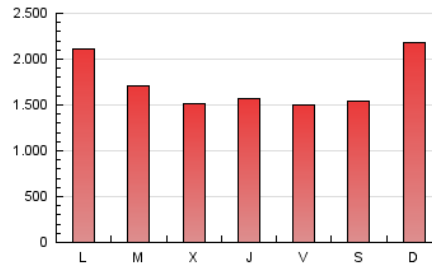

1. Cifras totales y promedios (Nacional e Internacional)

MES - AÑO	NAVEGADORES UNICOS	VISITAS	PAGINAS
Febrero - 2019	1.301.669	2.341.800	4.859.069
PROMEDIO DIARIO	70.136	83.636	173.538
PROMEDIO LUNES-VIERNES	68.375	81.734	168.336
PROMEDIO SABADO-DOMINGO	74.537	88.390	186.544
PAGINAS / VISITAS	2,07		
DURACION MEDIA VISITAS	0:02:08		
DURACION MEDIA PAGINAS	0:01:59		

2. Secciones (Nacional e Internacional)

	PAGINAS	%
HOME	1.320.301	27.17 %
RESTO	3.538.768	72.83 %

3. Por día del mes (Nacional e Internacional)

Día	N. únicos	Visitas	Páginas	Día	N. únicos	Visitas	Páginas	Día	N. únicos	Visitas	Páginas
1	75.637	91.152	200.598	11	58.226	69.435	169.668	21	76.780	90.258	179.717
2	82.998	98.253	216.255	12	63.295	75.527	157.141	22	55.318	66.161	135.733
3	101.215	118.571	296.304	13	58.551	68.688	130.716	23	66.306	79.930	140.347
4	85.472	102.367	248.576	14	73.626	85.778	146.322	24	89.064	103.957	206.770
5	62.016	74.177	154.297	15	52.690	62.718	111.059	25	90.309	107.450	290.548
6	65.628	78.807	157.641	16	60.019	70.073	128.992	26	88.404	106.396	226.964
7	68.624	82.877	163.194	17	77.574	91.086	176.994	27	76.831	94.287	166.785
8	60.223	70.765	153.305	18	53.934	65.235	135.229	28	60.813	74.428	141.307
9	57.987	69.386	131.766	19	70.329	84.180	146.196				
10	61.134	75.861	194.920	20	70.794	83.997	151.725				

4. Gráficas (Nacional e Internacional)

4.1 Por día de la semana (promedio)

N. únicos / Visitas (x 100)

Páginas (x 100)

4.2 Por franja horaria (promedio)

Visitas (x 1000)

Páginas (x 1000)

4.3 Por meses