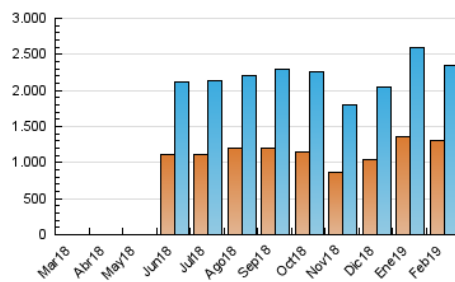

4.3 Por meses

N. únicos / Visitas (x 1000)