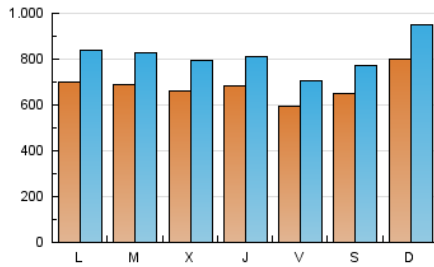

1. Cifras totales y promedios (Nacional)

MES - AÑO	NAVEGADORES UNICOS	VISITAS	PAGINAS
Febrero - 2019	1.256.645	2.281.878	4.756.374
PROMEDIO DIARIO	68.192	81.496	169.871
PROMEDIO LUNES-VIERNES	66.456	79.625	164.655
PROMEDIO SABADO-DOMINGO	72.532	86.172	182.909
PAGINAS / VISITAS	2,08		
DURACION MEDIA VISITAS	0:02:08		
DURACION MEDIA PAGINAS	0:01:58		

2. Secciones (Nacional)

	PAGINAS	%
HOME	1.301.296	27.36 %
RESTO	3.455.078	72.64 %

3. Por día del mes (Nacional)

Día	N. únicos	Visitas	Páginas	Día	N. únicos	Visitas	Páginas	Día	N. únicos	Visitas	Páginas
1	73.408	88.526	195.704	11	56.401	67.689	166.276	21	75.222	88.341	176.479
2	80.697	95.639	211.542	12	61.632	73.765	154.185	22	53.947	64.519	132.805
3	98.496	115.758	291.054	13	56.846	66.936	127.809	23	64.791	78.193	137.597
4	82.889	99.750	242.720	14	71.566	83.345	142.778	24	87.312	101.852	203.475
5	59.414	71.520	150.091	15	51.049	60.879	108.243	25	87.764	104.672	285.391
6	63.771	76.662	154.134	16	57.855	67.859	125.937	26	85.811	103.652	222.547
7	67.007	80.842	159.731	17	74.922	88.100	172.814	27	74.901	92.222	163.307
8	58.604	68.927	149.836	18	52.209	63.132	131.602	28	59.205	72.780	138.109
9	56.476	67.803	129.121	19	68.374	82.214	142.555				
10	59.710	74.169	191.734	20	69.092	82.132	148.798				

4. Gráficas (Nacional)

4.1 Por día de la semana (promedio)

N. únicos / Visitas (x 100)

Páginas (x 100)

4.2 Por franja horaria (promedio)

Visitas (x 1000)

Páginas (x 1000)

4.3 Por meses