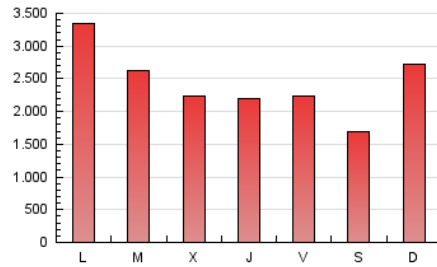

1. Cifras totales y promedios (Nacional)

MES - AÑO	NAVEGADORES UNICOS	VISITAS	PAGINAS
Enero - 2020	1.519.496	3.747.577	7.499.489
PROMEDIO DIARIO	94.585	120.890	241.919
PROMEDIO LUNES-VIERNES	100.473	127.830	249.561
PROMEDIO SABADO-DOMINGO	77.658	100.937	219.950
PAGINAS / VISITAS	2,00		
DURACION MEDIA VISITAS	0:02:23		
DURACION MEDIA PAGINAS	0:02:23		

2. Secciones (Nacional)

	PAGINAS	%
HOME	1.356.323	18.09 %
RESTO	6.143.166	81.91 %

3. Por día del mes (Nacional)

Día	N. únicos	Visitas	Páginas	Día	N. únicos	Visitas	Páginas	Día	N. únicos	Visitas	Páginas
1	61.488	86.132	167.217	11	50.180	65.975	131.756	21	79.434	105.290	207.636
2	58.553	78.968	157.969	12	58.935	77.901	405.291	22	76.093	100.996	199.100
3	64.468	86.821	185.583	13	240.569	285.963	542.672	23	81.714	107.586	283.523
4	58.516	76.718	155.495	14	233.100	276.471	409.260	24	96.109	127.391	354.145
5	94.154	120.837	232.998	15	90.565	119.125	216.864	25	86.174	110.996	197.897
6	175.875	223.446	360.470	16	109.622	132.243	217.664	26	84.223	108.682	194.597
7	136.504	163.788	248.066	17	112.363	138.781	227.411	27	69.852	92.465	188.268
8	82.150	105.869	183.331	18	93.030	117.836	188.665	28	67.988	90.030	188.167
9	58.637	77.918	141.321	19	96.053	128.553	252.897	29	80.584	105.112	355.994
10	54.993	71.776	145.494	20	109.546	138.509	249.982	30	93.891	121.753	300.698
								31	76.773	103.646	209.058

4. Gráficas (Nacional)

4.1 Por día de la semana (promedio)

N. únicos / Visitas (x 100)

Páginas (x 100)

4.2 Por franja horaria (promedio)

Visitas (x 1000)

Páginas (x 1000)

4.3 Por meses