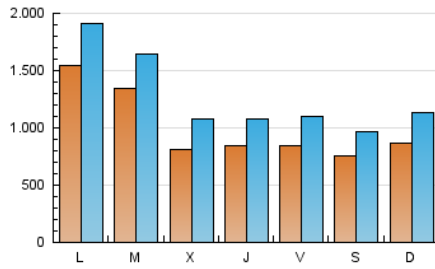

1. Cifras totales y promedios (Nacional e Internacional)

MES - AÑO	NAVEGADORES UNICOS	VISITAS	PAGINAS
Enero - 2020	1.618.867	3.886.242	7.725.025
PROMEDIO DIARIO	98.574	125.363	249.194
PROMEDIO LUNES-VIERNES	104.647	132.516	257.283
PROMEDIO SABADO-DOMINGO	81.115	104.798	225.940
PAGINAS / VISITAS	1,99		
DURACION MEDIA VISITAS	0:02:25		
DURACION MEDIA PAGINAS	0:02:27		

2. Secciones (Nacional e Internacional)

	PAGINAS	%
HOME	1.377.745	17.83 %
RESTO	6.347.280	82.17 %

3. Por día del mes (Nacional e Internacional)

Día	N. únicos	Visitas	Páginas	Día	N. únicos	Visitas	Páginas	Día	N. únicos	Visitas	Páginas
1	63.852	88.865	171.232	11	52.360	68.432	135.743	21	83.162	109.548	214.885
2	61.196	81.841	162.692	12	61.366	80.457	410.309	22	80.025	105.224	205.810
3	67.057	89.756	190.386	13	247.305	293.867	556.986	23	86.660	112.975	293.297
4	60.877	79.349	160.242	14	242.409	287.391	425.543	24	101.227	132.980	363.827
5	97.268	124.190	238.590	15	94.797	123.784	224.213	25	88.997	114.359	203.239
6	179.925	229.049	368.645	16	113.196	136.340	224.180	26	87.857	112.404	200.095
7	140.553	168.244	254.815	17	117.275	144.115	235.437	27	74.380	97.325	196.024
8	85.297	109.358	188.900	18	99.060	124.851	198.117	28	71.866	94.165	194.885
9	60.993	80.589	146.122	19	101.138	134.341	261.187	29	84.190	109.093	364.215
10	57.372	74.486	150.474	20	114.820	144.155	259.826	30	99.294	127.357	309.819
								31	80.031	107.352	215.290

4. Gráficas (Nacional e Internacional)

4.1 Por día de la semana (promedio)

N. únicos / Visitas (x 100)

Páginas (x 100)

4.2 Por franja horaria (promedio)

Visitas (x 1000)

Páginas (x 1000)

4.3 Por meses