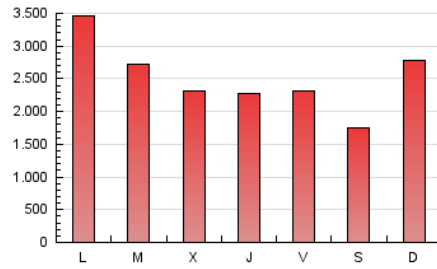

1. Cifras totales y promedios (Nacional e Internacional)

MES - AÑO	NAVEGADORES UNICOS	VISITAS	PAGINAS
Enero - 2020	1.618.867	3.886.242	7.725.025
PROMEDIO DIARIO	98.574	125.363	249.194
PROMEDIO LUNES-VIERNES	104.647	132.516	257.283
PROMEDIO SABADO-DOMINGO	81.115	104.798	225.940
PAGINAS / VISITAS	1,99		
DURACION MEDIA VISITAS	0:02:25		
DURACION MEDIA PAGINAS	0:02:27		

2. Secciones (Nacional e Internacional)

	PAGINAS	%
HOME	1.377.745	17.83 %
RESTO	6.347.280	82.17 %

3. Por día del mes (Nacional e Internacional)

Día	N. únicos	Visitas	Páginas	Día	N. únicos	Visitas	Páginas	Día	N. únicos	Visitas	Páginas
1	63.852	88.865	171.232	11	52.360	68.432	135.743	21	83.162	109.548	214.885
2	61.196	81.841	162.692	12	61.366	80.457	410.309	22	80.025	105.224	205.810
3	67.057	89.756	190.386	13	247.305	293.867	556.986	23	86.660	112.975	293.297
4	60.877	79.349	160.242	14	242.409	287.391	425.543	24	101.227	132.980	363.827
5	97.268	124.190	238.590	15	94.797	123.784	224.213	25	88.997	114.359	203.239
6	179.925	229.049	368.645	16	113.196	136.340	224.180	26	87.857	112.404	200.095
7	140.553	168.244	254.815	17	117.275	144.115	235.437	27	74.380	97.325	196.024
8	85.297	109.358	188.900	18	99.060	124.851	198.117	28	71.866	94.165	194.885
9	60.993	80.589	146.122	19	101.138	134.341	261.187	29	84.190	109.093	364.215
10	57.372	74.486	150.474	20	114.820	144.155	259.826	30	99.294	127.357	309.819
								31	80.031	107.352	215.290

4. Gráficas (Nacional e Internacional)

4.1 Por día de la semana (promedio)

N. únicos / Visitas (x 100)

Páginas (x 100)

4.2 Por franja horaria (promedio)

Visitas (x 1000)

Páginas (x 1000)

4.3 Por meses