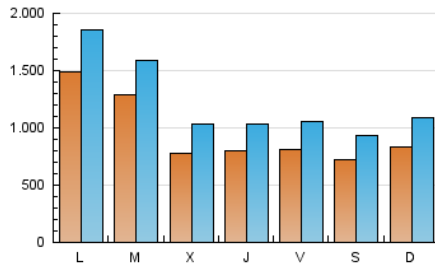

1. Cifras totales y promedios (Nacional)

MES - AÑO	NAVEGADORES UNICOS	VISITAS	PAGINAS
Enero - 2020	1.519.496	3.747.577	7.499.489
PROMEDIO DIARIO	94.585	120.890	241.919
PROMEDIO LUNES-VIERNES	100.473	127.830	249.561
PROMEDIO SABADO-DOMINGO	77.658	100.937	219.950
PAGINAS / VISITAS	2,00		
DURACION MEDIA VISITAS	0:02:23		
DURACION MEDIA PAGINAS	0:02:23		

2. Secciones (Nacional)

	PAGINAS	%
HOME	1.356.323	18.09 %
RESTO	6.143.166	81.91 %

3. Por día del mes (Nacional)

Día	N. únicos	Visitas	Páginas	Día	N. únicos	Visitas	Páginas	Día	N. únicos	Visitas	Páginas
1	61.488	86.132	167.217	11	50.180	65.975	131.756	21	79.434	105.290	207.636
2	58.553	78.968	157.969	12	58.935	77.901	405.291	22	76.093	100.996	199.100
3	64.468	86.821	185.583	13	240.569	285.963	542.672	23	81.714	107.586	283.523
4	58.516	76.718	155.495	14	233.100	276.471	409.260	24	96.109	127.391	354.145
5	94.154	120.837	232.998	15	90.565	119.125	216.864	25	86.174	110.996	197.897
6	175.875	223.446	360.470	16	109.622	132.243	217.664	26	84.223	108.682	194.597
7	136.504	163.788	248.066	17	112.363	138.781	227.411	27	69.852	92.465	188.268
8	82.150	105.869	183.331	18	93.030	117.836	188.665	28	67.988	90.030	188.167
9	58.637	77.918	141.321	19	96.053	128.553	252.897	29	80.584	105.112	355.994
10	54.993	71.776	145.494	20	109.546	138.509	249.982	30	93.891	121.753	300.698
								31	76.773	103.646	209.058

4. Gráficas (Nacional)

4.1 Por día de la semana (promedio)

N. únicos / Visitas (x 100)

Páginas (x 100)

4.2 Por franja horaria (promedio)

Visitas (x 1000)

Páginas (x 1000)

4.3 Por meses