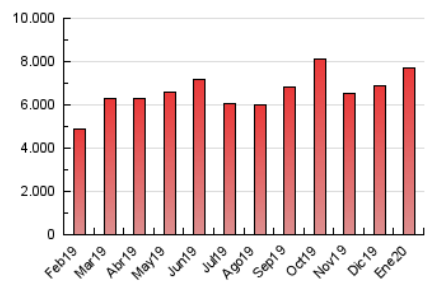

Páginas (x 1000)