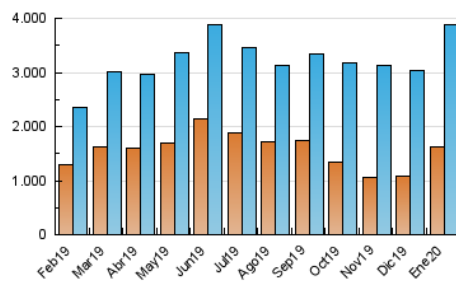

4.3 Por meses

N. únicos / Visitas (x 1000)