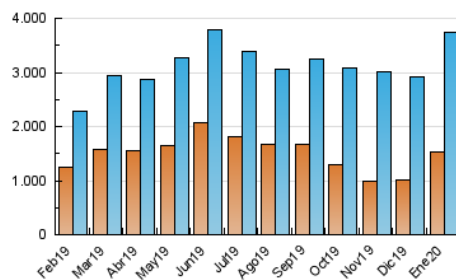

4.3 Por meses

N. únicos / Visitas (x 1000)