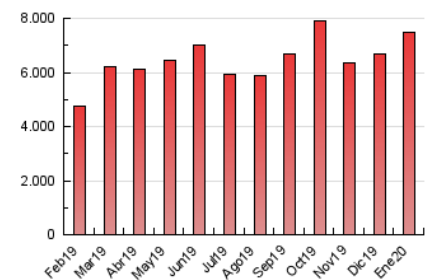

Páginas (x 1000)