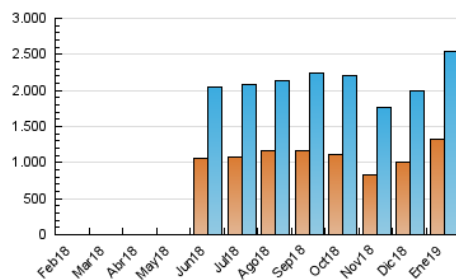

#### 3. Por día del mes (Nacional)

Día	N. únicos	Visitas	Páginas	Día	N. únicos	Visitas	Páginas	Día	N. únicos	Visitas	Páginas
1	76.836	92.026	186.636	11	59.805	72.672	141.576	21	96.848	115.402	227.718
2	59.439	72.566	139.739	12	53.166	63.554	119.304	22	69.981	86.913	177.459
3	54.705	67.418	135.431	13	64.584	78.615	263.055	23	62.960	78.296	158.856
4	56.258	66.509	131.538	14	63.493	77.034	220.842	24	63.535	78.916	202.261
5	45.965	56.324	134.176	15	82.151	94.424	174.314	25	50.923	64.774	150.191
6	64.390	78.783	197.711	16	89.344	107.653	209.613	26	55.632	70.374	139.136
7	63.560	74.951	139.920	17	63.335	77.592	172.550	27	57.982	72.621	153.762
8	59.994	74.084	140.748	18	71.124	88.650	209.904	28	53.795	68.556	142.846
9	61.189	73.161	142.483	19	77.120	95.093	229.961	29	87.048	103.629	200.267
10	62.739	77.071	160.806	20	78.344	95.287	220.261	30	89.615	106.314	237.436
								31	96.688	110.551	238.011

##### 4.1 Por día de la semana (promedio)

N. únicos / Visitas (x 100)

Páginas (x 100)

##### 4.2 Por franja horaria (promedio)

Visitas (x 1000)

Páginas (x 1000)

##### 4.3 Por meses

N. únicos / Visitas (x 1000)

Páginas (x 1000)