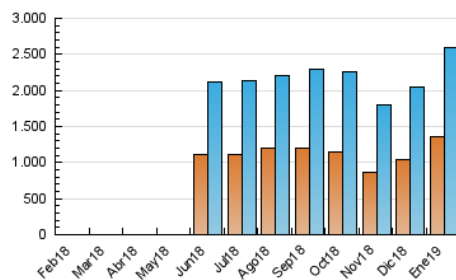

### 3. Por día del mes (Nacional e Internacional)

Día	N. únicos	Visitas	Páginas	Día	N. únicos	Visitas	Páginas	Día	N. únicos	Visitas	Páginas
1	78.155	93.653	189.673	11	61.461	74.462	144.883	21	99.047	117.778	231.911
2	60.763	74.171	142.462	12	54.580	65.041	121.609	22	71.906	89.024	180.919
3	56.105	68.947	138.143	13	66.399	80.620	266.501	23	64.908	80.492	162.957
4	57.883	68.284	134.357	14	65.191	78.986	225.702	24	65.590	80.996	206.455
5	47.430	57.901	137.194	15	83.832	96.361	177.920	25	52.503	66.616	153.653
6	65.961	80.545	201.206	16	91.145	109.703	213.358	26	57.057	72.207	142.482
7	64.853	76.384	142.413	17	64.876	79.497	176.175	27	59.275	74.286	156.826
8	61.388	75.724	143.409	18	72.995	90.864	214.058	28	55.597	70.421	146.067
9	62.939	75.117	146.294	19	78.737	97.072	234.853	29	89.223	105.677	204.532
10	64.218	78.880	164.349	20	80.420	97.439	224.872	30	92.168	108.969	242.191
								31	99.848	114.034	244.188

4. Gráficas (Nacional e Internacional)

4.1 Por día de la semana (promedio)

N. únicos / Visitas (x 100)

Páginas (x 100)

4.2 Por franja horaria (promedio)

Visitas (x 1000)

Páginas (x 1000)

4.3 Por meses

N. únicos / Visitas (x 1000)

Páginas (x 1000)