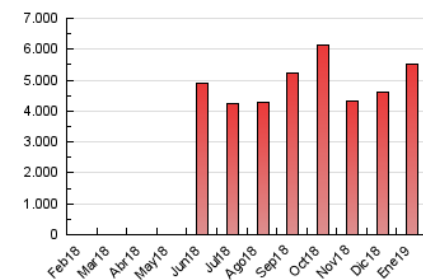

#### 3. Por día del mes (Nacional)

Día	N. únicos	Visitas	Páginas	Día	N. únicos	Visitas	Páginas	Día	N. únicos	Visitas	Páginas
1	76.836	92.026	186.636	11	59.805	72.672	141.576	21	96.848	115.402	227.718
2	59.439	72.566	139.739	12	53.166	63.554	119.304	22	69.981	86.913	177.459
3	54.705	67.418	135.431	13	64.584	78.615	263.055	23	62.960	78.296	158.856
4	56.258	66.509	131.538	14	63.493	77.034	220.842	24	63.535	78.916	202.261
5	45.965	56.324	134.176	15	82.151	94.424	174.314	25	50.923	64.774	150.191
6	64.390	78.783	197.711	16	89.344	107.653	209.613	26	55.632	70.374	139.136
7	63.560	74.951	139.920	17	63.335	77.592	172.550	27	57.982	72.621	153.762
8	59.994	74.084	140.748	18	71.124	88.650	209.904	28	53.795	68.556	142.846
9	61.189	73.161	142.483	19	77.120	95.093	229.961	29	87.048	103.629	200.267
10	62.739	77.071	160.806	20	78.344	95.287	220.261	30	89.615	106.314	237.436
								31	96.688	110.551	238.011

##### 4.1 Por día de la semana (promedio)

N. únicos / Visitas (x 100)

Páginas (x 100)

##### 4.2 Por franja horaria (promedio)

Visitas (x 1000)

Páginas (x 1000)

##### 4.3 Por meses

N. únicos / Visitas (x 1000)

Páginas (x 1000)