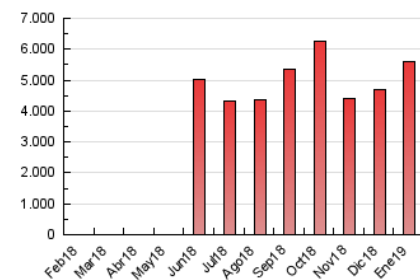

Páginas (x 1000)