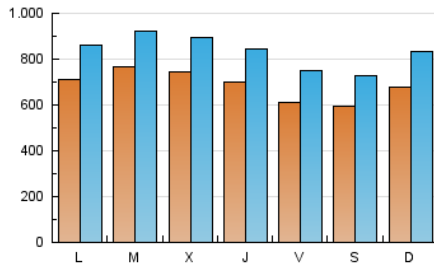

4. Gráficas (Nacional e Internacional)

4.1 Por día de la semana (promedio)

N. únicos / Visitas (x 100)