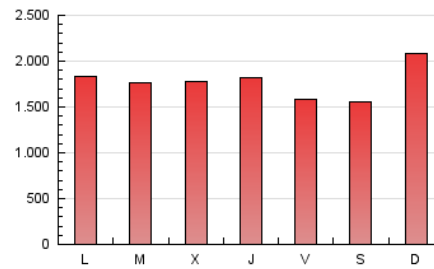

Páginas (x 100)