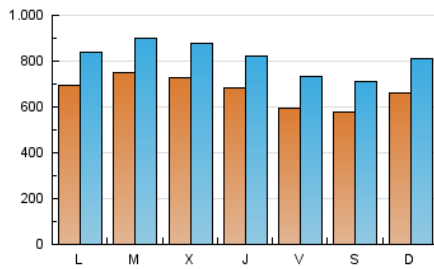

4. Gráficas (Nacional)

4.1 Por día de la semana (promedio)

N. únicos / Visitas (x 100)