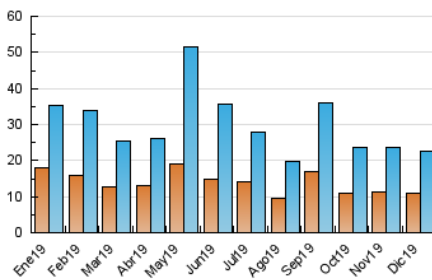

#### 3. Por día del mes (Nacional)

Día	N. únicos	Visitas	Páginas	Día	N. únicos	Visitas	Páginas	Día	N. únicos	Visitas	Páginas
1	465	556	884	11	559	643	1.058	21	551	638	1.016
2	549	659	1.221	12	583	686	1.056	22	487	600	939
3	898	1.078	1.666	13	625	732	1.129	23	602	697	1.073
4	1.007	1.160	1.759	14	493	582	898	24	574	668	1.031
5	615	729	1.097	15	439	516	751	25	445	517	806
6	475	550	820	16	694	804	1.252	26	260	304	532
7	356	411	625	17	813	956	1.408	27	410	487	912
8	402	480	697	18	1.030	1.155	1.721	28	1.030	1.198	1.797
9	840	961	1.536	19	945	1.072	1.722	29	570	656	1.054
10	664	788	1.269	20	824	945	1.542	30	729	866	1.302
								31	387	467	905

##### 4.1 Por día de la semana (promedio)

N. únicos / Visitas (x 100)

Páginas (x 100)

##### 4.2 Por franja horaria (promedio)

Visitas (x 1000)

Páginas (x 1000)

##### 4.3 Por meses

N. únicos / Visitas (x 1000)

Páginas (x 1000)