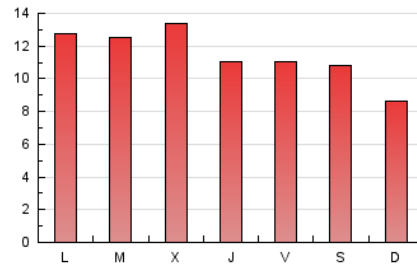

Páginas (x 100)