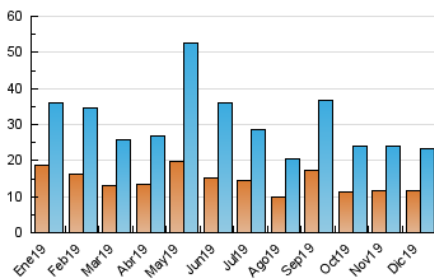

### 3. Por día del mes (Nacional e Internacional)

Día	N. únicos	Visitas	Páginas	Día	N. únicos	Visitas	Páginas	Día	N. únicos	Visitas	Páginas
1	475	569	907	11	583	667	1.093	21	578	665	1.044
2	561	672	1.260	12	610	715	1.088	22	509	623	962
3	925	1.105	1.696	13	653	760	1.159	23	625	723	1.099
4	1.036	1.194	1.797	14	528	619	936	24	600	697	1.064
5	641	755	1.129	15	455	536	775	25	466	540	841
6	506	582	856	16	729	839	1.288	26	274	318	548
7	371	426	642	17	842	985	1.447	27	430	509	943
8	420	499	718	18	1.079	1.211	1.788	28	1.072	1.242	1.852
9	873	996	1.580	19	978	1.106	1.766	29	593	681	1.083
10	715	842	1.336	20	867	989	1.588	30	764	902	1.344
								31	406	486	927

4. Gráficas (Nacional e Internacional)

4.1 Por día de la semana (promedio)

N. únicos / Visitas (x 100)

Páginas (x 100)

4.2 Por franja horaria (promedio)

Visitas (x 1000)

Páginas (x 1000)

4.3 Por meses

N. únicos / Visitas (x 1000)

Páginas (x 1000)