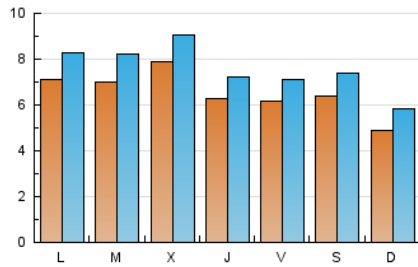

4. Gráficas (Nacional e Internacional)

4.1 Por día de la semana (promedio)

N. únicos / Visitas (x 100)