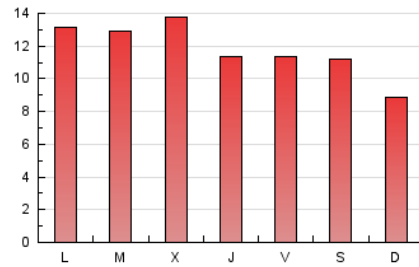

### 3. Por día del mes (Nacional e Internacional)

Día	N. únicos	Visitas	Páginas	Día	N. únicos	Visitas	Páginas	Día	N. únicos	Visitas	Páginas
1	475	569	907	11	583	667	1.093	21	578	665	1.044
2	561	672	1.260	12	610	715	1.088	22	509	623	962
3	925	1.105	1.696	13	653	760	1.159	23	625	723	1.099
4	1.036	1.194	1.797	14	528	619	936	24	600	697	1.064
5	641	755	1.129	15	455	536	775	25	466	540	841
6	506	582	856	16	729	839	1.288	26	274	318	548
7	371	426	642	17	842	985	1.447	27	430	509	943
8	420	499	718	18	1.079	1.211	1.788	28	1.072	1.242	1.852
9	873	996	1.580	19	978	1.106	1.766	29	593	681	1.083
10	715	842	1.336	20	867	989	1.588	30	764	902	1.344
								31	406	486	927

4. Gráficas (Nacional e Internacional)

4.1 Por día de la semana (promedio)

N. únicos / Visitas (x 100)

Páginas (x 100)

4.2 Por franja horaria (promedio)

Visitas (x 1000)

Páginas (x 1000)

4.3 Por meses