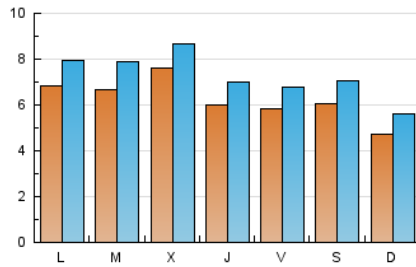

4. Gráficas (Nacional)

4.1 Por día de la semana (promedio)

N. únicos / Visitas (x 100)