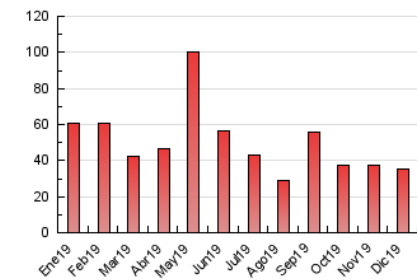

#### 3. Por día del mes (Nacional)

Día	N. únicos	Visitas	Páginas	Día	N. únicos	Visitas	Páginas	Día	N. únicos	Visitas	Páginas
1	465	556	884	11	559	643	1.058	21	551	638	1.016
2	549	659	1.221	12	583	686	1.056	22	487	600	939
3	898	1.078	1.666	13	625	732	1.129	23	602	697	1.073
4	1.007	1.160	1.759	14	493	582	898	24	574	668	1.031
5	615	729	1.097	15	439	516	751	25	445	517	806
6	475	550	820	16	694	804	1.252	26	260	304	532
7	356	411	625	17	813	956	1.408	27	410	487	912
8	402	480	697	18	1.030	1.155	1.721	28	1.030	1.198	1.797
9	840	961	1.536	19	945	1.072	1.722	29	570	656	1.054
10	664	788	1.269	20	824	945	1.542	30	729	866	1.302
								31	387	467	905

##### 4.1 Por día de la semana (promedio)

N. únicos / Visitas (x 100)

Páginas (x 100)

##### 4.2 Por franja horaria (promedio)

Visitas (x 1000)

Páginas (x 1000)

##### 4.3 Por meses

N. únicos / Visitas (x 1000)

Páginas (x 1000)