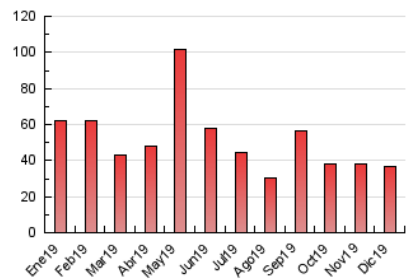

Páginas (x 1000)