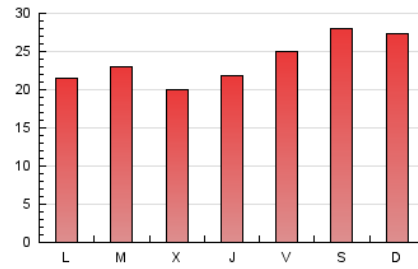

1. Cifras totales y promedios (Nacional)

MES - AÑO	NAVEGADORES UNICOS	VISITAS	PAGINAS
Septiembre - 2018	20.087	39.287	72.224
PROMEDIO DIARIO	1.141	1.310	2.407
PROMEDIO LUNES-VIERNES	1.072	1.213	2.227
PROMEDIO SABADO-DOMINGO	1.278	1.502	2.768
PAGINAS / VISITAS	1,84		
DURACION MEDIA VISITAS	0:01:19		
DURACION MEDIA PAGINAS	0:01:35		

2. Secciones (Nacional)

	PAGINAS	%
HOME	12.795	17.72 %
RESTO	59.429	82.28 %

3. Por día del mes (Nacional)

Día	N. únicos	Visitas	Páginas	Día	N. únicos	Visitas	Páginas	Día	N. únicos	Visitas	Páginas
1	449	496	817	11	1.259	1.461	2.506	21	1.117	1.282	2.436
2	400	437	738	12	928	1.031	1.884	22	1.329	1.587	3.146
3	551	614	1.080	13	1.187	1.345	2.311	23	1.859	2.205	3.945
4	990	1.114	1.857	14	835	949	1.870	24	1.557	1.790	3.496
5	1.007	1.097	2.031	15	559	622	1.119	25	1.277	1.490	2.726
6	1.012	1.142	1.987	16	514	590	1.160	26	1.174	1.329	2.393
7	1.008	1.114	1.961	17	1.015	1.136	2.184	27	1.191	1.347	2.569
8	688	768	1.244	18	951	1.064	2.139	28	1.711	1.969	3.726
9	1.561	1.720	2.577	19	788	886	1.707	29	3.243	3.965	7.650
10	1.013	1.122	1.842	20	870	987	1.841	30	2.173	2.628	5.282

4. Gráficas (Nacional)

4.1 Por día de la semana (promedio)

N. únicos / Visitas (x 100)

Páginas (x 100)

4.2 Por franja horaria (promedio)

Visitas (x 1000)

Páginas (x 1000)

4.3 Por meses