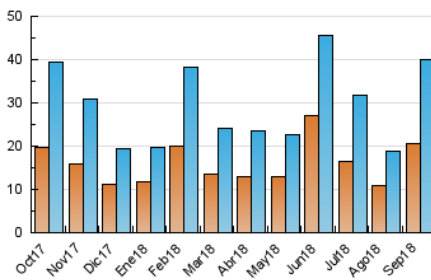

4.3 Por meses

N. únicos / Visitas (x 1000)