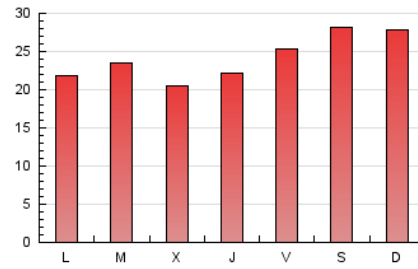

1. Cifras totales y promedios (Nacional e Internacional)

MES - AÑO	NAVEGADORES UNICOS	VISITAS	PAGINAS
Septiembre - 2018	20.631	40.083	73.446
PROMEDIO DIARIO	1.165	1.336	2.448
PROMEDIO LUNES-VIERNES	1.098	1.242	2.271
PROMEDIO SABADO-DOMINGO	1.299	1.525	2.803
PAGINAS / VISITAS	1,83		
DURACION MEDIA VISITAS	0:01:19		
DURACION MEDIA PAGINAS	0:01:34		

2. Secciones (Nacional e Internacional)

	PAGINAS	%
HOME	13.010	17.71 %
RESTO	60.436	82.29 %

3. Por día del mes (Nacional e Internacional)

Día	N. únicos	Visitas	Páginas	Día	N. únicos	Visitas	Páginas	Día	N. únicos	Visitas	Páginas
1	457	504	828	11	1.284	1.486	2.535	21	1.131	1.297	2.456
2	409	446	748	12	988	1.093	1.965	22	1.344	1.602	3.178
3	563	627	1.099	13	1.213	1.374	2.358	23	1.893	2.243	3.998
4	1.020	1.148	1.922	14	853	973	1.928	24	1.606	1.841	3.563
5	1.035	1.126	2.074	15	568	633	1.138	25	1.300	1.515	2.757
6	1.031	1.164	2.031	16	525	601	1.178	26	1.203	1.360	2.450
7	1.037	1.144	2.007	17	1.036	1.158	2.218	27	1.207	1.369	2.606
8	712	793	1.282	18	976	1.090	2.178	28	1.725	1.987	3.759
9	1.601	1.762	2.630	19	802	902	1.728	29	3.263	3.989	7.685
10	1.042	1.153	1.885	20	906	1.029	1.901	30	2.218	2.674	5.361

4. Gráficas (Nacional e Internacional)

4.1 Por día de la semana (promedio)

N. únicos / Visitas (x 100)

Páginas (x 100)

4.2 Por franja horaria (promedio)

Visitas (x 1000)

Páginas (x 1000)

4.3 Por meses