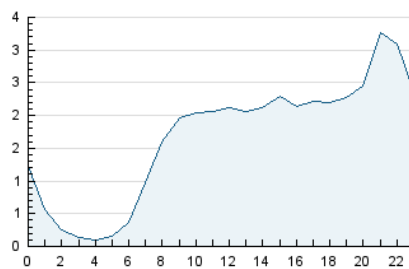

2. Secciones (Nacional e Internacional)

	PAGINAS	%
HOME	13.010	17.71 %
RESTO	60.436	82.29 %

3. Por día del mes (Nacional e Internacional)

Día	N. únicos	Visitas	Páginas	Día	N. únicos	Visitas	Páginas	Día	N. únicos	Visitas	Páginas
1	457	504	828	11	1.284	1.486	2.535	21	1.131	1.297	2.456
2	409	446	748	12	988	1.093	1.965	22	1.344	1.602	3.178
3	563	627	1.099	13	1.213	1.374	2.358	23	1.893	2.243	3.998
4	1.020	1.148	1.922	14	853	973	1.928	24	1.606	1.841	3.563
5	1.035	1.126	2.074	15	568	633	1.138	25	1.300	1.515	2.757
6	1.031	1.164	2.031	16	525	601	1.178	26	1.203	1.360	2.450
7	1.037	1.144	2.007	17	1.036	1.158	2.218	27	1.207	1.369	2.606
8	712	793	1.282	18	976	1.090	2.178	28	1.725	1.987	3.759
9	1.601	1.762	2.630	19	802	902	1.728	29	3.263	3.989	7.685
10	1.042	1.153	1.885	20	906	1.029	1.901	30	2.218	2.674	5.361

4. Gráficas (Nacional e Internacional)

4.1 Por día de la semana (promedio)

N. únicos / Visitas (x 100)

Páginas (x 100)

4.2 Por franja horaria (promedio)

Visitas (x 1000)

Páginas (x 1000)

4.3 Por meses