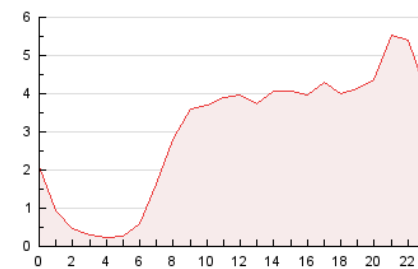

2. Secciones (Nacional)

	PAGINAS	%
HOME	12.795	17.72 %
RESTO	59.429	82.28 %

3. Por día del mes (Nacional)

Día	N. únicos	Visitas	Páginas	Día	N. únicos	Visitas	Páginas	Día	N. únicos	Visitas	Páginas
1	449	496	817	11	1.259	1.461	2.506	21	1.117	1.282	2.436
2	400	437	738	12	928	1.031	1.884	22	1.329	1.587	3.146
3	551	614	1.080	13	1.187	1.345	2.311	23	1.859	2.205	3.945
4	990	1.114	1.857	14	835	949	1.870	24	1.557	1.790	3.496
5	1.007	1.097	2.031	15	559	622	1.119	25	1.277	1.490	2.726
6	1.012	1.142	1.987	16	514	590	1.160	26	1.174	1.329	2.393
7	1.008	1.114	1.961	17	1.015	1.136	2.184	27	1.191	1.347	2.569
8	688	768	1.244	18	951	1.064	2.139	28	1.711	1.969	3.726
9	1.561	1.720	2.577	19	788	886	1.707	29	3.243	3.965	7.650
10	1.013	1.122	1.842	20	870	987	1.841	30	2.173	2.628	5.282

4. Gráficas (Nacional)

4.1 Por día de la semana (promedio)

N. únicos / Visitas (x 100)

Páginas (x 100)

4.2 Por franja horaria (promedio)

Visitas (x 1000)

Páginas (x 1000)

4.3 Por meses

Página Vista:

Conjunto de ficheros enviado a un usuario como resultado de una petición del mismo recibida por el servidor. Cuando la página está formada por varios marcos (frames), el conjunto de los mismos tendrá, a efectos de cómputo, la consideración de una página unitaria.