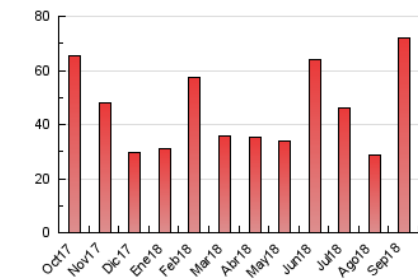

2. Secciones (Nacional)

	PAGINAS	%
HOME	12.795	17.72 %
RESTO	59.429	82.28 %

3. Por día del mes (Nacional)

Día	N. únicos	Visitas	Páginas	Día	N. únicos	Visitas	Páginas	Día	N. únicos	Visitas	Páginas
1	449	496	817	11	1.259	1.461	2.506	21	1.117	1.282	2.436
2	400	437	738	12	928	1.031	1.884	22	1.329	1.587	3.146
3	551	614	1.080	13	1.187	1.345	2.311	23	1.859	2.205	3.945
4	990	1.114	1.857	14	835	949	1.870	24	1.557	1.790	3.496
5	1.007	1.097	2.031	15	559	622	1.119	25	1.277	1.490	2.726
6	1.012	1.142	1.987	16	514	590	1.160	26	1.174	1.329	2.393
7	1.008	1.114	1.961	17	1.015	1.136	2.184	27	1.191	1.347	2.569
8	688	768	1.244	18	951	1.064	2.139	28	1.711	1.969	3.726
9	1.561	1.720	2.577	19	788	886	1.707	29	3.243	3.965	7.650
10	1.013	1.122	1.842	20	870	987	1.841	30	2.173	2.628	5.282

4. Gráficas (Nacional)

4.1 Por día de la semana (promedio)

N. únicos / Visitas (x 100)

Páginas (x 100)

4.2 Por franja horaria (promedio)

Visitas (x 1000)

Páginas (x 1000)

4.3 Por meses

N. únicos / Visitas (x 1000)

Páginas (x 1000)

5. Observaciones

Este Medio Electrónico de Comunicación ha sido medido por la herramienta Google Analytics de Google

6. Definiciones básicas (Para más información ver Normas Técnicas para el Control de los Medios Electrónicos de Comunicación)

Visita:

Una secuencia ininterrumpida de páginas servidas a un usuario válido. Si dicho usuario no realiza peticiones de páginas en un periodo de tiempo (30 min) la siguiente petición constituirá el inicio de una nueva visita.