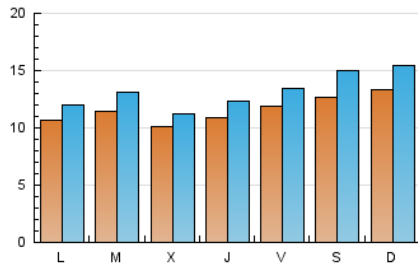

1. Cifras totales y promedios (Nacional e Internacional)

MES - AÑO	NAVEGADORES UNICOS	VISITAS	PAGINAS
Septiembre - 2018	20.631	40.083	73.446
PROMEDIO DIARIO	1.165	1.336	2.448
PROMEDIO LUNES-VIERNES	1.098	1.242	2.271
PROMEDIO SABADO-DOMINGO	1.299	1.525	2.803
PAGINAS / VISITAS	1,83		
DURACION MEDIA VISITAS	0:01:19		
DURACION MEDIA PAGINAS	0:01:34		

2. Secciones (Nacional e Internacional)

	PAGINAS	%
HOME	13.010	17.71 %
RESTO	60.436	82.29 %

3. Por día del mes (Nacional e Internacional)

Día	N. únicos	Visitas	Páginas	Día	N. únicos	Visitas	Páginas	Día	N. únicos	Visitas	Páginas
1	457	504	828	11	1.284	1.486	2.535	21	1.131	1.297	2.456
2	409	446	748	12	988	1.093	1.965	22	1.344	1.602	3.178
3	563	627	1.099	13	1.213	1.374	2.358	23	1.893	2.243	3.998
4	1.020	1.148	1.922	14	853	973	1.928	24	1.606	1.841	3.563
5	1.035	1.126	2.074	15	568	633	1.138	25	1.300	1.515	2.757
6	1.031	1.164	2.031	16	525	601	1.178	26	1.203	1.360	2.450
7	1.037	1.144	2.007	17	1.036	1.158	2.218	27	1.207	1.369	2.606
8	712	793	1.282	18	976	1.090	2.178	28	1.725	1.987	3.759
9	1.601	1.762	2.630	19	802	902	1.728	29	3.263	3.989	7.685
10	1.042	1.153	1.885	20	906	1.029	1.901	30	2.218	2.674	5.361

4. Gráficas (Nacional e Internacional)

4.1 Por día de la semana (promedio)

N. únicos / Visitas (x 100)

Páginas (x 100)

4.2 Por franja horaria (promedio)

Visitas (x 1000)

Páginas (x 1000)

4.3 Por meses