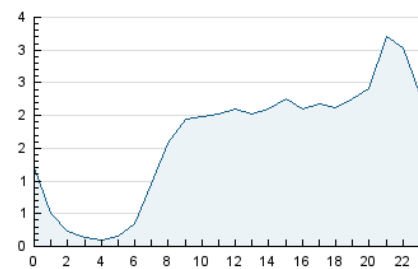

2. Secciones (Nacional)

	PAGINAS	%
HOME	12.795	17.72 %
RESTO	59.429	82.28 %

3. Por día del mes (Nacional)

Día	N. únicos	Visitas	Páginas	Día	N. únicos	Visitas	Páginas	Día	N. únicos	Visitas	Páginas
1	449	496	817	11	1.259	1.461	2.506	21	1.117	1.282	2.436
2	400	437	738	12	928	1.031	1.884	22	1.329	1.587	3.146
3	551	614	1.080	13	1.187	1.345	2.311	23	1.859	2.205	3.945
4	990	1.114	1.857	14	835	949	1.870	24	1.557	1.790	3.496
5	1.007	1.097	2.031	15	559	622	1.119	25	1.277	1.490	2.726
6	1.012	1.142	1.987	16	514	590	1.160	26	1.174	1.329	2.393
7	1.008	1.114	1.961	17	1.015	1.136	2.184	27	1.191	1.347	2.569
8	688	768	1.244	18	951	1.064	2.139	28	1.711	1.969	3.726
9	1.561	1.720	2.577	19	788	886	1.707	29	3.243	3.965	7.650
10	1.013	1.122	1.842	20	870	987	1.841	30	2.173	2.628	5.282

4. Gráficas (Nacional)

4.1 Por día de la semana (promedio)

N. únicos / Visitas (x 100)

Páginas (x 100)

4.2 Por franja horaria (promedio)

Visitas (x 1000)

Páginas (x 1000)

4.3 Por meses