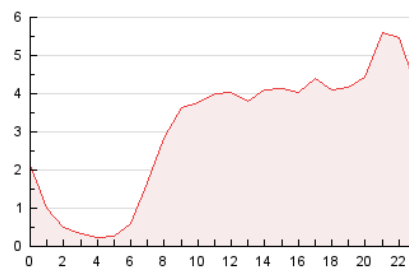

2. Secciones (Nacional e Internacional)

	PAGINAS	%
HOME	13.010	17.71 %
RESTO	60.436	82.29 %

3. Por día del mes (Nacional e Internacional)

Día	N. únicos	Visitas	Páginas	Día	N. únicos	Visitas	Páginas	Día	N. únicos	Visitas	Páginas
1	457	504	828	11	1.284	1.486	2.535	21	1.131	1.297	2.456
2	409	446	748	12	988	1.093	1.965	22	1.344	1.602	3.178
3	563	627	1.099	13	1.213	1.374	2.358	23	1.893	2.243	3.998
4	1.020	1.148	1.922	14	853	973	1.928	24	1.606	1.841	3.563
5	1.035	1.126	2.074	15	568	633	1.138	25	1.300	1.515	2.757
6	1.031	1.164	2.031	16	525	601	1.178	26	1.203	1.360	2.450
7	1.037	1.144	2.007	17	1.036	1.158	2.218	27	1.207	1.369	2.606
8	712	793	1.282	18	976	1.090	2.178	28	1.725	1.987	3.759
9	1.601	1.762	2.630	19	802	902	1.728	29	3.263	3.989	7.685
10	1.042	1.153	1.885	20	906	1.029	1.901	30	2.218	2.674	5.361

4. Gráficas (Nacional e Internacional)

4.1 Por día de la semana (promedio)

N. únicos / Visitas (x 100)

Páginas (x 100)

4.2 Por franja horaria (promedio)

Visitas (x 1000)

Páginas (x 1000)

4.3 Por meses