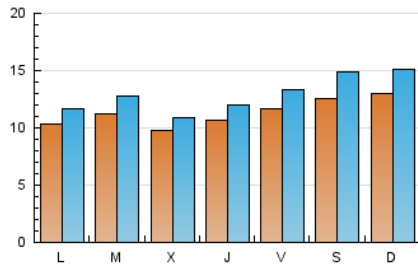

1. Cifras totales y promedios (Nacional)

MES - AÑO	NAVEGADORES UNICOS	VISITAS	PAGINAS
Septiembre - 2018	20.087	39.287	72.224
PROMEDIO DIARIO	1.141	1.310	2.407
PROMEDIO LUNES-VIERNES	1.072	1.213	2.227
PROMEDIO SABADO-DOMINGO	1.278	1.502	2.768
PAGINAS / VISITAS	1,84		
DURACION MEDIA VISITAS	0:01:19		
DURACION MEDIA PAGINAS	0:01:35		

2. Secciones (Nacional)

	PAGINAS	%
HOME	12.795	17.72 %
RESTO	59.429	82.28 %

3. Por día del mes (Nacional)

Día	N. únicos	Visitas	Páginas	Día	N. únicos	Visitas	Páginas	Día	N. únicos	Visitas	Páginas
1	449	496	817	11	1.259	1.461	2.506	21	1.117	1.282	2.436
2	400	437	738	12	928	1.031	1.884	22	1.329	1.587	3.146
3	551	614	1.080	13	1.187	1.345	2.311	23	1.859	2.205	3.945
4	990	1.114	1.857	14	835	949	1.870	24	1.557	1.790	3.496
5	1.007	1.097	2.031	15	559	622	1.119	25	1.277	1.490	2.726
6	1.012	1.142	1.987	16	514	590	1.160	26	1.174	1.329	2.393
7	1.008	1.114	1.961	17	1.015	1.136	2.184	27	1.191	1.347	2.569
8	688	768	1.244	18	951	1.064	2.139	28	1.711	1.969	3.726
9	1.561	1.720	2.577	19	788	886	1.707	29	3.243	3.965	7.650
10	1.013	1.122	1.842	20	870	987	1.841	30	2.173	2.628	5.282

4. Gráficas (Nacional)

4.1 Por día de la semana (promedio)

N. únicos / Visitas (x 100)

Páginas (x 100)

4.2 Por franja horaria (promedio)

Visitas (x 1000)

Páginas (x 1000)

4.3 Por meses