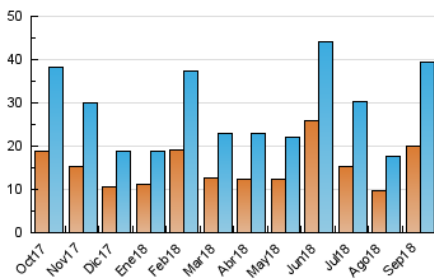

2. Secciones (Nacional)

	PAGINAS	%
HOME	12.795	17.72 %
RESTO	59.429	82.28 %

3. Por día del mes (Nacional)

Día	N. únicos	Visitas	Páginas	Día	N. únicos	Visitas	Páginas	Día	N. únicos	Visitas	Páginas
1	449	496	817	11	1.259	1.461	2.506	21	1.117	1.282	2.436
2	400	437	738	12	928	1.031	1.884	22	1.329	1.587	3.146
3	551	614	1.080	13	1.187	1.345	2.311	23	1.859	2.205	3.945
4	990	1.114	1.857	14	835	949	1.870	24	1.557	1.790	3.496
5	1.007	1.097	2.031	15	559	622	1.119	25	1.277	1.490	2.726
6	1.012	1.142	1.987	16	514	590	1.160	26	1.174	1.329	2.393
7	1.008	1.114	1.961	17	1.015	1.136	2.184	27	1.191	1.347	2.569
8	688	768	1.244	18	951	1.064	2.139	28	1.711	1.969	3.726
9	1.561	1.720	2.577	19	788	886	1.707	29	3.243	3.965	7.650
10	1.013	1.122	1.842	20	870	987	1.841	30	2.173	2.628	5.282

4. Gráficas (Nacional)

4.1 Por día de la semana (promedio)

N. únicos / Visitas (x 100)

Páginas (x 100)

4.2 Por franja horaria (promedio)

Visitas (x 1000)

Páginas (x 1000)

4.3 Por meses

N. únicos / Visitas (x 1000)

Páginas (x 1000)

5. Observaciones

Este Medio Electrónico de Comunicación ha sido medido por la herramienta Google Analytics de Google

6. Definiciones básicas (Para más información ver Normas Técnicas para el Control de los Medios Electrónicos de Comunicación)

Visita:

Una secuencia ininterrumpida de páginas servidas a un usuario válido. Si dicho usuario no realiza peticiones de páginas en un periodo de tiempo (30 min) la siguiente petición constituirá el inicio de una nueva visita.