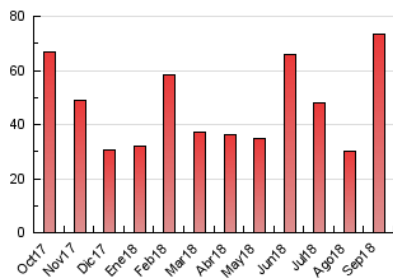

Páginas (x 1000)