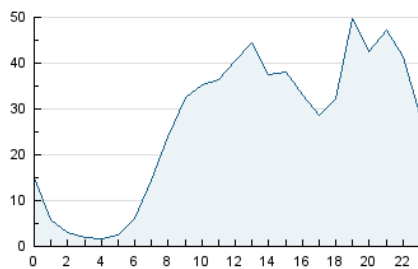

#### 3. Por día del mes (Nacional)

Día	N. únicos	Visitas	Páginas	Día	N. únicos	Visitas	Páginas	Día	N. únicos	Visitas	Páginas
1	877	1.047	1.635	11	925	1.144	2.082	21	894	1.103	2.037
2	1.603	1.874	2.987	12	1.099	1.347	2.431	22	900	1.102	1.985
3	1.533	1.844	3.285	13	1.073	1.350	2.706	23	993	1.231	2.170
4	1.595	2.030	3.309	14	1.637	1.993	3.159	24	791	1.033	1.981
5	1.066	1.326	2.450	15	988	1.236	2.269	25	1.162	1.472	2.805
6	960	1.194	2.350	16	882	1.124	2.152	26	3.352	4.976	17.567
7	3.541	4.490	7.246	17	844	1.096	2.036	27	3.444	4.927	8.821
8	1.771	2.149	3.571	18	710	890	1.501	28	1.508	1.962	3.400
9	976	1.208	2.146	19	728	920	1.774	29	963	1.202	2.143
10	874	1.112	2.218	20	931	1.159	2.177	30	973	1.252	2.247
								31	747	904	1.479

4. Gráficas (Nacional)

4.1 Por día de la semana (promedio)

N. únicos / Visitas (x 100)

Páginas (x 100)

4.2 Por franja horaria (promedio)

Visitas (x 1000)

Páginas (x 1000)

4.3 Por meses