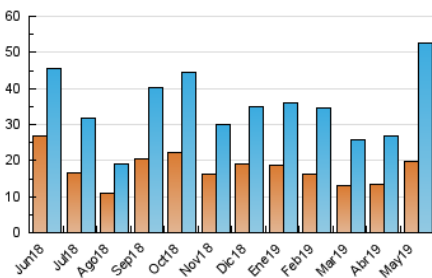

### 3. Por día del mes (Nacional e Internacional)

Día	N. únicos	Visitas	Páginas	Día	N. únicos	Visitas	Páginas	Día	N. únicos	Visitas	Páginas
1	891	1.064	1.654	11	949	1.169	2.118	21	917	1.128	2.082
2	1.633	1.904	3.029	12	1.118	1.367	2.458	22	921	1.129	2.047
3	1.561	1.876	3.329	13	1.098	1.376	2.743	23	1.015	1.257	2.217
4	1.633	2.068	3.357	14	1.663	2.020	3.198	24	805	1.048	2.002
5	1.087	1.348	2.478	15	1.007	1.257	2.300	25	1.182	1.494	2.831
6	979	1.221	2.394	16	903	1.147	2.190	26	3.387	5.023	17.668
7	3.599	4.558	7.339	17	857	1.111	2.058	27	3.512	5.009	8.966
8	1.806	2.188	3.628	18	718	900	1.514	28	1.535	1.994	3.473
9	998	1.231	2.183	19	744	936	1.790	29	984	1.226	2.187
10	891	1.131	2.250	20	950	1.179	2.219	30	992	1.275	2.310
								31	760	920	1.548

4. Gráficas (Nacional e Internacional)

4.1 Por día de la semana (promedio)

N. únicos / Visitas (x 100)

Páginas (x 100)

4.2 Por franja horaria (promedio)

Visitas (x 1000)

Páginas (x 1000)

4.3 Por meses

N. únicos / Visitas (x 1000)

Páginas (x 1000)