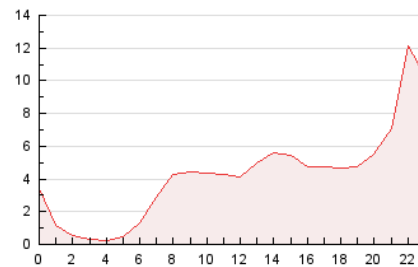

### 3. Por día del mes (Nacional e Internacional)

Día	N. únicos	Visitas	Páginas	Día	N. únicos	Visitas	Páginas	Día	N. únicos	Visitas	Páginas
1	891	1.064	1.654	11	949	1.169	2.118	21	917	1.128	2.082
2	1.633	1.904	3.029	12	1.118	1.367	2.458	22	921	1.129	2.047
3	1.561	1.876	3.329	13	1.098	1.376	2.743	23	1.015	1.257	2.217
4	1.633	2.068	3.357	14	1.663	2.020	3.198	24	805	1.048	2.002
5	1.087	1.348	2.478	15	1.007	1.257	2.300	25	1.182	1.494	2.831
6	979	1.221	2.394	16	903	1.147	2.190	26	3.387	5.023	17.668
7	3.599	4.558	7.339	17	857	1.111	2.058	27	3.512	5.009	8.966
8	1.806	2.188	3.628	18	718	900	1.514	28	1.535	1.994	3.473
9	998	1.231	2.183	19	744	936	1.790	29	984	1.226	2.187
10	891	1.131	2.250	20	950	1.179	2.219	30	992	1.275	2.310
								31	760	920	1.548

4. Gráficas (Nacional e Internacional)

4.1 Por día de la semana (promedio)

N. únicos / Visitas (x 100)

Páginas (x 100)

4.2 Por franja horaria (promedio)

Visitas (x 1000)

Páginas (x 1000)

4.3 Por meses