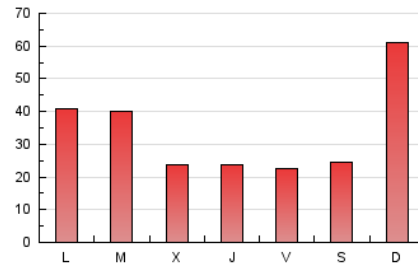

### 3. Por día del mes (Nacional e Internacional)

Día	N. únicos	Visitas	Páginas	Día	N. únicos	Visitas	Páginas	Día	N. únicos	Visitas	Páginas
1	891	1.064	1.654	11	949	1.169	2.118	21	917	1.128	2.082
2	1.633	1.904	3.029	12	1.118	1.367	2.458	22	921	1.129	2.047
3	1.561	1.876	3.329	13	1.098	1.376	2.743	23	1.015	1.257	2.217
4	1.633	2.068	3.357	14	1.663	2.020	3.198	24	805	1.048	2.002
5	1.087	1.348	2.478	15	1.007	1.257	2.300	25	1.182	1.494	2.831
6	979	1.221	2.394	16	903	1.147	2.190	26	3.387	5.023	17.668
7	3.599	4.558	7.339	17	857	1.111	2.058	27	3.512	5.009	8.966
8	1.806	2.188	3.628	18	718	900	1.514	28	1.535	1.994	3.473
9	998	1.231	2.183	19	744	936	1.790	29	984	1.226	2.187
10	891	1.131	2.250	20	950	1.179	2.219	30	992	1.275	2.310
								31	760	920	1.548

4. Gráficas (Nacional e Internacional)

4.1 Por día de la semana (promedio)

N. únicos / Visitas (x 100)

Páginas (x 100)

4.2 Por franja horaria (promedio)

Visitas (x 1000)

Páginas (x 1000)

4.3 Por meses