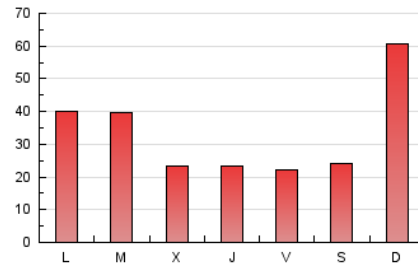

#### 2. Secciones (Nacional)

	PAGINAS	%
<b>HOME</b>	26.916	26.88 %
<b>RESTO</b>	73.203	73.12 %

#### 3. Por día del mes (Nacional)

Día	N. únicos	Visitas	Páginas	Día	N. únicos	Visitas	Páginas	Día	N. únicos	Visitas	Páginas
1	877	1.047	1.635	11	925	1.144	2.082	21	894	1.103	2.037
2	1.603	1.874	2.987	12	1.099	1.347	2.431	22	900	1.102	1.985
3	1.533	1.844	3.285	13	1.073	1.350	2.706	23	993	1.231	2.170
4	1.595	2.030	3.309	14	1.637	1.993	3.159	24	791	1.033	1.981
5	1.066	1.326	2.450	15	988	1.236	2.269	25	1.162	1.472	2.805
6	960	1.194	2.350	16	882	1.124	2.152	26	3.352	4.976	17.567
7	3.541	4.490	7.246	17	844	1.096	2.036	27	3.444	4.927	8.821
8	1.771	2.149	3.571	18	710	890	1.501	28	1.508	1.962	3.400
9	976	1.208	2.146	19	728	920	1.774	29	963	1.202	2.143
10	874	1.112	2.218	20	931	1.159	2.177	30	973	1.252	2.247
								31	747	904	1.479

4. Gráficas (Nacional)

4.1 Por día de la semana (promedio)

N. únicos / Visitas (x 100)

Páginas (x 100)

4.2 Por franja horaria (promedio)

Visitas (x 1000)

Páginas (x 1000)

4.3 Por meses