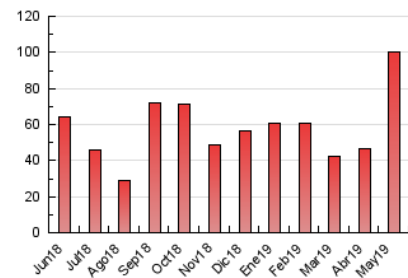

#### 3. Por día del mes (Nacional)

Día	N. únicos	Visitas	Páginas	Día	N. únicos	Visitas	Páginas	Día	N. únicos	Visitas	Páginas
1	877	1.047	1.635	11	925	1.144	2.082	21	894	1.103	2.037
2	1.603	1.874	2.987	12	1.099	1.347	2.431	22	900	1.102	1.985
3	1.533	1.844	3.285	13	1.073	1.350	2.706	23	993	1.231	2.170
4	1.595	2.030	3.309	14	1.637	1.993	3.159	24	791	1.033	1.981
5	1.066	1.326	2.450	15	988	1.236	2.269	25	1.162	1.472	2.805
6	960	1.194	2.350	16	882	1.124	2.152	26	3.352	4.976	17.567
7	3.541	4.490	7.246	17	844	1.096	2.036	27	3.444	4.927	8.821
8	1.771	2.149	3.571	18	710	890	1.501	28	1.508	1.962	3.400
9	976	1.208	2.146	19	728	920	1.774	29	963	1.202	2.143
10	874	1.112	2.218	20	931	1.159	2.177	30	973	1.252	2.247
								31	747	904	1.479

4. Gráficas (Nacional)

4.1 Por día de la semana (promedio)

N. únicos / Visitas (x 100)

Páginas (x 100)

4.2 Por franja horaria (promedio)

Visitas (x 1000)

Páginas (x 1000)

4.3 Por meses

N. únicos / Visitas (x 1000)

Páginas (x 1000)