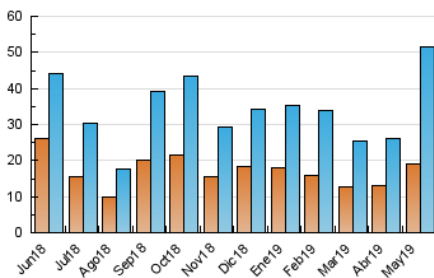

#### 3. Por día del mes (Nacional)

Día	N. únicos	Visitas	Páginas	Día	N. únicos	Visitas	Páginas	Día	N. únicos	Visitas	Páginas
1	877	1.047	1.635	11	925	1.144	2.082	21	894	1.103	2.037
2	1.603	1.874	2.987	12	1.099	1.347	2.431	22	900	1.102	1.985
3	1.533	1.844	3.285	13	1.073	1.350	2.706	23	993	1.231	2.170
4	1.595	2.030	3.309	14	1.637	1.993	3.159	24	791	1.033	1.981
5	1.066	1.326	2.450	15	988	1.236	2.269	25	1.162	1.472	2.805
6	960	1.194	2.350	16	882	1.124	2.152	26	3.352	4.976	17.567
7	3.541	4.490	7.246	17	844	1.096	2.036	27	3.444	4.927	8.821
8	1.771	2.149	3.571	18	710	890	1.501	28	1.508	1.962	3.400
9	976	1.208	2.146	19	728	920	1.774	29	963	1.202	2.143
10	874	1.112	2.218	20	931	1.159	2.177	30	973	1.252	2.247
								31	747	904	1.479

4. Gráficas (Nacional)

4.1 Por día de la semana (promedio)

N. únicos / Visitas (x 100)

Páginas (x 100)

4.2 Por franja horaria (promedio)

Visitas (x 1000)

Páginas (x 1000)

4.3 Por meses

N. únicos / Visitas (x 1000)

Páginas (x 1000)