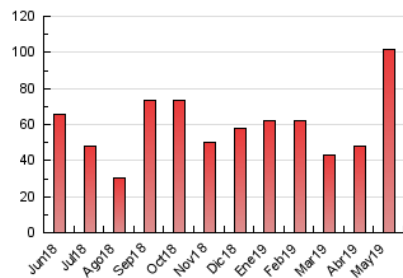

### 3. Por día del mes (Nacional e Internacional)

Día	N. únicos	Visitas	Páginas	Día	N. únicos	Visitas	Páginas	Día	N. únicos	Visitas	Páginas
1	891	1.064	1.654	11	949	1.169	2.118	21	917	1.128	2.082
2	1.633	1.904	3.029	12	1.118	1.367	2.458	22	921	1.129	2.047
3	1.561	1.876	3.329	13	1.098	1.376	2.743	23	1.015	1.257	2.217
4	1.633	2.068	3.357	14	1.663	2.020	3.198	24	805	1.048	2.002
5	1.087	1.348	2.478	15	1.007	1.257	2.300	25	1.182	1.494	2.831
6	979	1.221	2.394	16	903	1.147	2.190	26	3.387	5.023	17.668
7	3.599	4.558	7.339	17	857	1.111	2.058	27	3.512	5.009	8.966
8	1.806	2.188	3.628	18	718	900	1.514	28	1.535	1.994	3.473
9	998	1.231	2.183	19	744	936	1.790	29	984	1.226	2.187
10	891	1.131	2.250	20	950	1.179	2.219	30	992	1.275	2.310
								31	760	920	1.548

4. Gráficas (Nacional e Internacional)

4.1 Por día de la semana (promedio)

N. únicos / Visitas (x 100)

Páginas (x 100)

4.2 Por franja horaria (promedio)

Visitas (x 1000)

Páginas (x 1000)

4.3 Por meses

N. únicos / Visitas (x 1000)

Páginas (x 1000)

### Duración Visita:

Tiempo en segundos de todas las visitas de dos o más páginas vistas, dividido por el número total de visitas de dos o más páginas vistas.