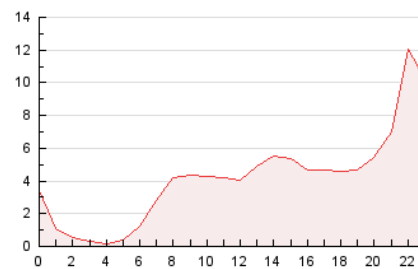

#### 3. Por día del mes (Nacional)

Día	N. únicos	Visitas	Páginas	Día	N. únicos	Visitas	Páginas	Día	N. únicos	Visitas	Páginas
1	877	1.047	1.635	11	925	1.144	2.082	21	894	1.103	2.037
2	1.603	1.874	2.987	12	1.099	1.347	2.431	22	900	1.102	1.985
3	1.533	1.844	3.285	13	1.073	1.350	2.706	23	993	1.231	2.170
4	1.595	2.030	3.309	14	1.637	1.993	3.159	24	791	1.033	1.981
5	1.066	1.326	2.450	15	988	1.236	2.269	25	1.162	1.472	2.805
6	960	1.194	2.350	16	882	1.124	2.152	26	3.352	4.976	17.567
7	3.541	4.490	7.246	17	844	1.096	2.036	27	3.444	4.927	8.821
8	1.771	2.149	3.571	18	710	890	1.501	28	1.508	1.962	3.400
9	976	1.208	2.146	19	728	920	1.774	29	963	1.202	2.143
10	874	1.112	2.218	20	931	1.159	2.177	30	973	1.252	2.247
								31	747	904	1.479

4. Gráficas (Nacional)

4.1 Por día de la semana (promedio)

N. únicos / Visitas (x 100)

Páginas (x 100)

4.2 Por franja horaria (promedio)

Visitas (x 1000)

Páginas (x 1000)

4.3 Por meses