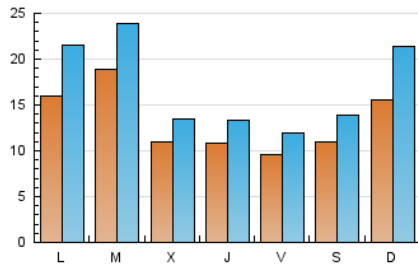

4. Gráficas (Nacional)

4.1 Por día de la semana (promedio)

N. únicos / Visitas (x 100)