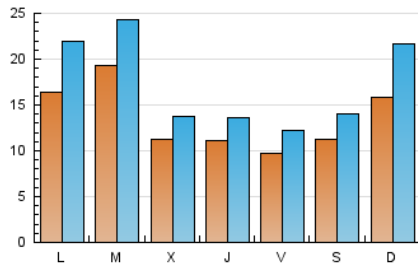

4. Gráficas (Nacional e Internacional)

4.1 Por día de la semana (promedio)

N. únicos / Visitas (x 100)