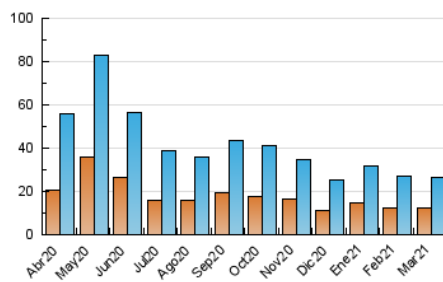

#### 3. Por día del mes (Nacional)

Día	N. únicos	Visitas	Páginas	Día	N. únicos	Visitas	Páginas	Día	N. únicos	Visitas	Páginas
1	509	618	949	11	1.118	1.351	2.169	21	472	553	873
2	669	790	1.163	12	766	891	1.458	22	530	672	958
3	1.057	1.226	1.953	13	656	783	1.194	23	586	694	1.020
4	766	885	1.412	14	552	643	1.050	24	549	644	947
5	598	702	1.182	15	687	788	1.108	25	1.164	1.381	2.119
6	463	546	852	16	654	779	1.178	26	988	1.158	1.839
7	533	619	995	17	1.037	1.165	1.683	27	529	643	1.023
8	631	755	1.279	18	781	922	1.357	28	555	638	897
9	891	1.042	1.580	19	538	645	915	29	589	696	1.072
10	1.698	2.122	3.614	20	477	536	843	30	613	727	1.095
								31	645	758	1.163

4. Gráficas (Nacional)

4.1 Por día de la semana (promedio)

N. únicos / Visitas (x 100)

Páginas (x 100)

4.2 Por franja horaria (promedio)

Visitas (x 1000)

Páginas (x 1000)

4.3 Por meses

N. únicos / Visitas (x 1000)

Páginas (x 1000)