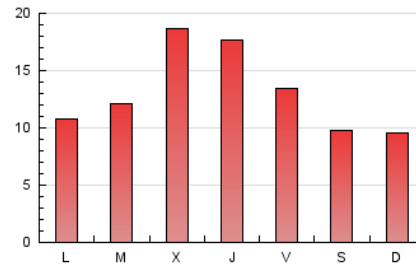

#### 2. Secciones (Nacional)

	PAGINAS	%
<b>HOME</b>	22.552	55.09 %
<b>RESTO</b>	18.388	44.91 %

#### 3. Por día del mes (Nacional)

Día	N. únicos	Visitas	Páginas	Día	N. únicos	Visitas	Páginas	Día	N. únicos	Visitas	Páginas
1	509	618	949	11	1.118	1.351	2.169	21	472	553	873
2	669	790	1.163	12	766	891	1.458	22	530	672	958
3	1.057	1.226	1.953	13	656	783	1.194	23	586	694	1.020
4	766	885	1.412	14	552	643	1.050	24	549	644	947
5	598	702	1.182	15	687	788	1.108	25	1.164	1.381	2.119
6	463	546	852	16	654	779	1.178	26	988	1.158	1.839
7	533	619	995	17	1.037	1.165	1.683	27	529	643	1.023
8	631	755	1.279	18	781	922	1.357	28	555	638	897
9	891	1.042	1.580	19	538	645	915	29	589	696	1.072
10	1.698	2.122	3.614	20	477	536	843	30	613	727	1.095
								31	645	758	1.163

4. Gráficas (Nacional)

4.1 Por día de la semana (promedio)

N. únicos / Visitas (x 100)

Páginas (x 100)

4.2 Por franja horaria (promedio)

Visitas (x 1000)

Páginas (x 1000)

4.3 Por meses