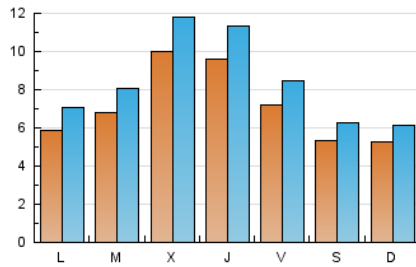

4. Gráficas (Nacional)

4.1 Por día de la semana (promedio)

N. únicos / Visitas (x 100)