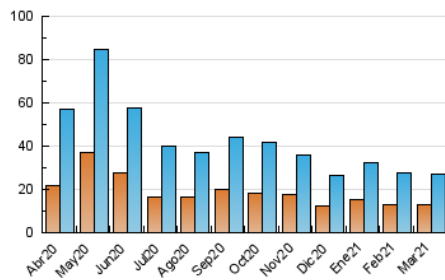

### 3. Por día del mes (Nacional e Internacional)

Día	N. únicos	Visitas	Páginas	Día	N. únicos	Visitas	Páginas	Día	N. únicos	Visitas	Páginas
1	535	645	980	11	1.146	1.380	2.220	21	488	571	897
2	694	817	1.198	12	787	912	1.480	22	552	694	984
3	1.088	1.258	1.997	13	684	811	1.224	23	607	715	1.046
4	790	910	1.443	14	573	664	1.071	24	564	659	966
5	623	729	1.248	15	710	811	1.144	25	1.206	1.424	2.175
6	479	562	873	16	684	811	1.224	26	1.023	1.197	1.883
7	545	631	1.007	17	1.080	1.208	1.737	27	542	658	1.043
8	661	786	1.313	18	807	948	1.390	28	573	657	917
9	917	1.068	1.609	19	566	673	948	29	619	727	1.107
10	1.741	2.165	3.671	20	506	565	874	30	634	749	1.121
								31	672	786	1.197

4. Gráficas (Nacional e Internacional)

4.1 Por día de la semana (promedio)

N. únicos / Visitas (x 100)

Páginas (x 100)

4.2 Por franja horaria (promedio)

Visitas (x 1000)

Páginas (x 1000)

4.3 Por meses

N. únicos / Visitas (x 1000)

Páginas (x 1000)