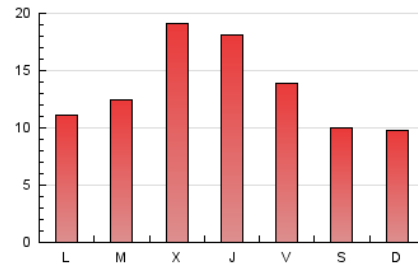

### 1. Cifras totales y promedios (Nacional e Internacional)

MES - AÑO	NAVEGADORES UNICOS	VISITAS	PAGINAS
Marzo - 2021	12.762	27.191	41.987
<b>PROMEDIO DIARIO</b>	<b>745</b>	<b>877</b>	<b>1.354</b>
<b>PROMEDIO LUNES-VIERNES</b>	813	960	1.482
<b>PROMEDIO SABADO-DOMINGO</b>	549	640	988
<b>PAGINAS / VISITAS</b>	1,54		
<b>DURACION MEDIA VISITAS</b>	0:01:02		
<b>DURACION MEDIA PAGINAS</b>	0:00:45		

### 3. Por día del mes (Nacional e Internacional)

Día	N. únicos	Visitas	Páginas	Día	N. únicos	Visitas	Páginas	Día	N. únicos	Visitas	Páginas
1	535	645	980	11	1.146	1.380	2.220	21	488	571	897
2	694	817	1.198	12	787	912	1.480	22	552	694	984
3	1.088	1.258	1.997	13	684	811	1.224	23	607	715	1.046
4	790	910	1.443	14	573	664	1.071	24	564	659	966
5	623	729	1.248	15	710	811	1.144	25	1.206	1.424	2.175
6	479	562	873	16	684	811	1.224	26	1.023	1.197	1.883
7	545	631	1.007	17	1.080	1.208	1.737	27	542	658	1.043
8	661	786	1.313	18	807	948	1.390	28	573	657	917
9	917	1.068	1.609	19	566	673	948	29	619	727	1.107
10	1.741	2.165	3.671	20	506	565	874	30	634	749	1.121
								31	672	786	1.197

4. Gráficas (Nacional e Internacional)

4.1 Por día de la semana (promedio)

N. únicos / Visitas (x 100)

Páginas (x 100)

4.2 Por franja horaria (promedio)

Visitas (x 1000)

Páginas (x 1000)

4.3 Por meses