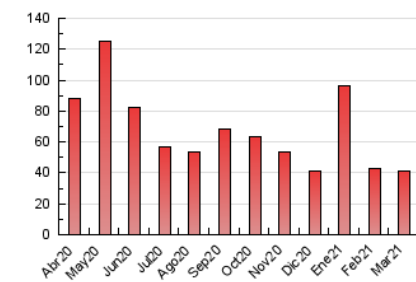

#### 3. Por día del mes (Nacional)

Día	N. únicos	Visitas	Páginas	Día	N. únicos	Visitas	Páginas	Día	N. únicos	Visitas	Páginas
1	509	618	949	11	1.118	1.351	2.169	21	472	553	873
2	669	790	1.163	12	766	891	1.458	22	530	672	958
3	1.057	1.226	1.953	13	656	783	1.194	23	586	694	1.020
4	766	885	1.412	14	552	643	1.050	24	549	644	947
5	598	702	1.182	15	687	788	1.108	25	1.164	1.381	2.119
6	463	546	852	16	654	779	1.178	26	988	1.158	1.839
7	533	619	995	17	1.037	1.165	1.683	27	529	643	1.023
8	631	755	1.279	18	781	922	1.357	28	555	638	897
9	891	1.042	1.580	19	538	645	915	29	589	696	1.072
10	1.698	2.122	3.614	20	477	536	843	30	613	727	1.095
								31	645	758	1.163

4. Gráficas (Nacional)

4.1 Por día de la semana (promedio)

N. únicos / Visitas (x 100)

Páginas (x 100)

4.2 Por franja horaria (promedio)

Visitas (x 1000)

Páginas (x 1000)

4.3 Por meses

N. únicos / Visitas (x 1000)

Páginas (x 1000)