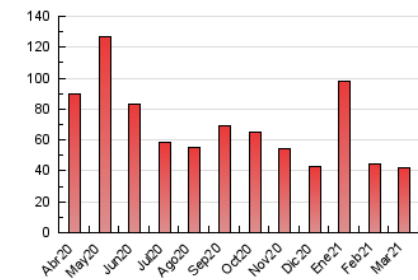

### 3. Por día del mes (Nacional e Internacional)

Día	N. únicos	Visitas	Páginas	Día	N. únicos	Visitas	Páginas	Día	N. únicos	Visitas	Páginas
1	535	645	980	11	1.146	1.380	2.220	21	488	571	897
2	694	817	1.198	12	787	912	1.480	22	552	694	984
3	1.088	1.258	1.997	13	684	811	1.224	23	607	715	1.046
4	790	910	1.443	14	573	664	1.071	24	564	659	966
5	623	729	1.248	15	710	811	1.144	25	1.206	1.424	2.175
6	479	562	873	16	684	811	1.224	26	1.023	1.197	1.883
7	545	631	1.007	17	1.080	1.208	1.737	27	542	658	1.043
8	661	786	1.313	18	807	948	1.390	28	573	657	917
9	917	1.068	1.609	19	566	673	948	29	619	727	1.107
10	1.741	2.165	3.671	20	506	565	874	30	634	749	1.121
								31	672	786	1.197

4. Gráficas (Nacional e Internacional)

4.1 Por día de la semana (promedio)

N. únicos / Visitas (x 100)

Páginas (x 100)

4.2 Por franja horaria (promedio)

Visitas (x 1000)

Páginas (x 1000)

4.3 Por meses

N. únicos / Visitas (x 1000)

Páginas (x 1000)