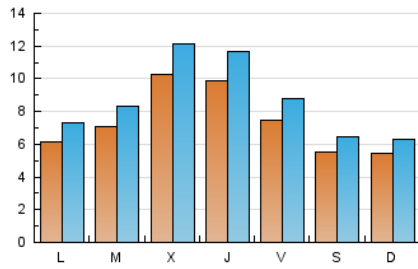

4. Gráficas (Nacional e Internacional)

4.1 Por día de la semana (promedio)

N. únicos / Visitas (x 100)