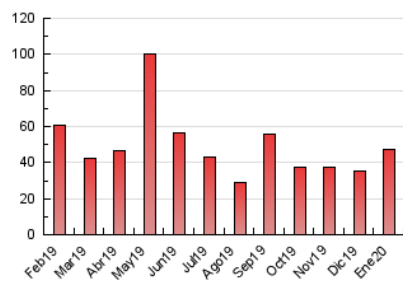

#### 3. Por día del mes (Nacional)

Día	N. únicos	Visitas	Páginas	Día	N. únicos	Visitas	Páginas	Día	N. únicos	Visitas	Páginas
1	308	368	632	11	506	588	922	21	2.061	2.602	4.215
2	361	445	889	12	412	492	761	22	1.027	1.234	2.088
3	358	431	770	13	398	475	850	23	834	1.040	1.750
4	320	389	631	14	1.748	2.008	3.145	24	582	688	1.144
5	508	613	1.022	15	1.485	1.718	2.370	25	613	725	1.133
6	526	616	1.135	16	999	1.161	1.984	26	767	888	1.425
7	671	793	1.445	17	678	774	1.431	27	812	942	1.574
8	804	951	1.626	18	512	592	1.016	28	662	779	1.294
9	809	935	1.501	19	888	1.081	1.541	29	502	591	923
10	561	666	972	20	1.500	1.860	2.806	30	997	1.135	1.807
								31	1.188	1.398	2.174

4. Gráficas (Nacional)

4.1 Por día de la semana (promedio)

N. únicos / Visitas (x 100)

Páginas (x 100)

4.2 Por franja horaria (promedio)

Visitas (x 1000)

Páginas (x 1000)

4.3 Por meses

N. únicos / Visitas (x 1000)

Páginas (x 1000)