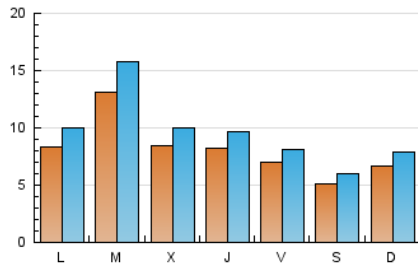

4. Gráficas (Nacional e Internacional)

4.1 Por día de la semana (promedio)

N. únicos / Visitas (x 100)