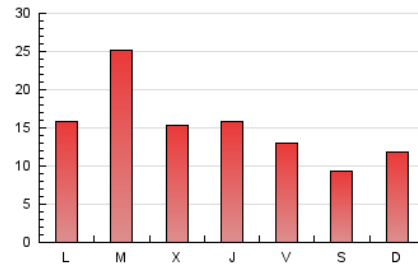

#### 2. Secciones (Nacional)

	PAGINAS	%
<b>HOME</b>	13.688	29.14 %
<b>RESTO</b>	33.288	70.86 %

#### 3. Por día del mes (Nacional)

Día	N. únicos	Visitas	Páginas	Día	N. únicos	Visitas	Páginas	Día	N. únicos	Visitas	Páginas
1	308	368	632	11	506	588	922	21	2.061	2.602	4.215
2	361	445	889	12	412	492	761	22	1.027	1.234	2.088
3	358	431	770	13	398	475	850	23	834	1.040	1.750
4	320	389	631	14	1.748	2.008	3.145	24	582	688	1.144
5	508	613	1.022	15	1.485	1.718	2.370	25	613	725	1.133
6	526	616	1.135	16	999	1.161	1.984	26	767	888	1.425
7	671	793	1.445	17	678	774	1.431	27	812	942	1.574
8	804	951	1.626	18	512	592	1.016	28	662	779	1.294
9	809	935	1.501	19	888	1.081	1.541	29	502	591	923
10	561	666	972	20	1.500	1.860	2.806	30	997	1.135	1.807
								31	1.188	1.398	2.174

4. Gráficas (Nacional)

4.1 Por día de la semana (promedio)

N. únicos / Visitas (x 100)

Páginas (x 100)

4.2 Por franja horaria (promedio)

Visitas (x 1000)

Páginas (x 1000)

4.3 Por meses