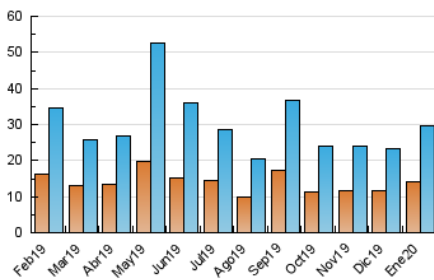

### 3. Por día del mes (Nacional e Internacional)

Día	N. únicos	Visitas	Páginas	Día	N. únicos	Visitas	Páginas	Día	N. únicos	Visitas	Páginas
1	318	378	651	11	542	632	976	21	2.097	2.641	4.279
2	375	460	912	12	427	507	776	22	1.061	1.273	2.134
3	380	453	800	13	411	488	864	23	866	1.074	1.808
4	330	400	643	14	1.780	2.040	3.185	24	594	701	1.165
5	525	631	1.051	15	1.524	1.763	2.425	25	637	749	1.159
6	548	639	1.161	16	1.021	1.183	2.010	26	799	923	1.462
7	698	820	1.479	17	699	796	1.456	27	844	974	1.614
8	830	978	1.657	18	534	615	1.048	28	689	811	1.332
9	833	959	1.537	19	910	1.103	1.563	29	519	612	945
10	584	690	999	20	1.534	1.897	2.861	30	1.021	1.162	1.839
								31	1.229	1.440	2.221

4. Gráficas (Nacional e Internacional)

4.1 Por día de la semana (promedio)

N. únicos / Visitas (x 100)

Páginas (x 100)

4.2 Por franja horaria (promedio)

Visitas (x 1000)

Páginas (x 1000)

4.3 Por meses

N. únicos / Visitas (x 1000)

Páginas (x 1000)