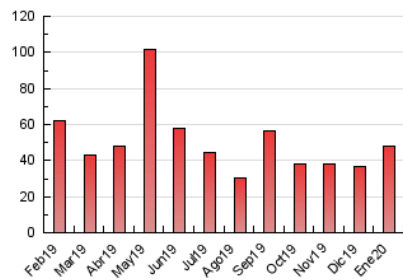

### 3. Por día del mes (Nacional e Internacional)

Día	N. únicos	Visitas	Páginas	Día	N. únicos	Visitas	Páginas	Día	N. únicos	Visitas	Páginas
1	318	378	651	11	542	632	976	21	2.097	2.641	4.279
2	375	460	912	12	427	507	776	22	1.061	1.273	2.134
3	380	453	800	13	411	488	864	23	866	1.074	1.808
4	330	400	643	14	1.780	2.040	3.185	24	594	701	1.165
5	525	631	1.051	15	1.524	1.763	2.425	25	637	749	1.159
6	548	639	1.161	16	1.021	1.183	2.010	26	799	923	1.462
7	698	820	1.479	17	699	796	1.456	27	844	974	1.614
8	830	978	1.657	18	534	615	1.048	28	689	811	1.332
9	833	959	1.537	19	910	1.103	1.563	29	519	612	945
10	584	690	999	20	1.534	1.897	2.861	30	1.021	1.162	1.839
								31	1.229	1.440	2.221

4. Gráficas (Nacional e Internacional)

4.1 Por día de la semana (promedio)

N. únicos / Visitas (x 100)

Páginas (x 100)

4.2 Por franja horaria (promedio)

Visitas (x 1000)

Páginas (x 1000)

4.3 Por meses

N. únicos / Visitas (x 1000)

Páginas (x 1000)