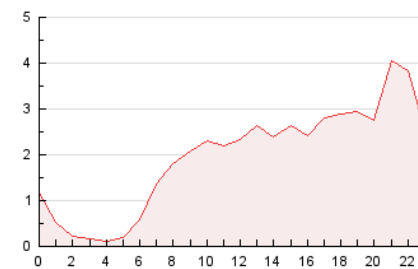

#### 3. Por día del mes (Nacional)

Día	N. únicos	Visitas	Páginas	Día	N. únicos	Visitas	Páginas	Día	N. únicos	Visitas	Páginas
1	308	368	632	11	506	588	922	21	2.061	2.602	4.215
2	361	445	889	12	412	492	761	22	1.027	1.234	2.088
3	358	431	770	13	398	475	850	23	834	1.040	1.750
4	320	389	631	14	1.748	2.008	3.145	24	582	688	1.144
5	508	613	1.022	15	1.485	1.718	2.370	25	613	725	1.133
6	526	616	1.135	16	999	1.161	1.984	26	767	888	1.425
7	671	793	1.445	17	678	774	1.431	27	812	942	1.574
8	804	951	1.626	18	512	592	1.016	28	662	779	1.294
9	809	935	1.501	19	888	1.081	1.541	29	502	591	923
10	561	666	972	20	1.500	1.860	2.806	30	997	1.135	1.807
								31	1.188	1.398	2.174

4. Gráficas (Nacional)

4.1 Por día de la semana (promedio)

N. únicos / Visitas (x 100)

Páginas (x 100)

4.2 Por franja horaria (promedio)

Visitas (x 1000)

Páginas (x 1000)

4.3 Por meses