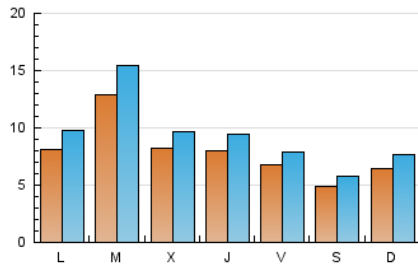

4. Gráficas (Nacional)

4.1 Por día de la semana (promedio)

N. únicos / Visitas (x 100)