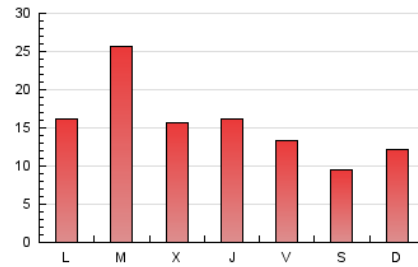

### 3. Por día del mes (Nacional e Internacional)

Día	N. únicos	Visitas	Páginas	Día	N. únicos	Visitas	Páginas	Día	N. únicos	Visitas	Páginas
1	318	378	651	11	542	632	976	21	2.097	2.641	4.279
2	375	460	912	12	427	507	776	22	1.061	1.273	2.134
3	380	453	800	13	411	488	864	23	866	1.074	1.808
4	330	400	643	14	1.780	2.040	3.185	24	594	701	1.165
5	525	631	1.051	15	1.524	1.763	2.425	25	637	749	1.159
6	548	639	1.161	16	1.021	1.183	2.010	26	799	923	1.462
7	698	820	1.479	17	699	796	1.456	27	844	974	1.614
8	830	978	1.657	18	534	615	1.048	28	689	811	1.332
9	833	959	1.537	19	910	1.103	1.563	29	519	612	945
10	584	690	999	20	1.534	1.897	2.861	30	1.021	1.162	1.839
								31	1.229	1.440	2.221

4. Gráficas (Nacional e Internacional)

4.1 Por día de la semana (promedio)

N. únicos / Visitas (x 100)

Páginas (x 100)

4.2 Por franja horaria (promedio)

Visitas (x 1000)

Páginas (x 1000)

4.3 Por meses