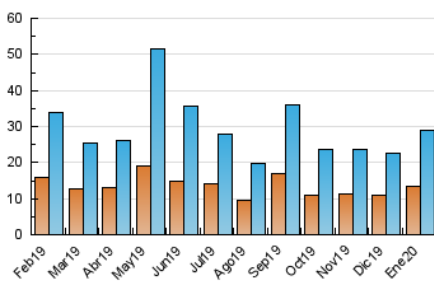

#### 3. Por día del mes (Nacional)

Día	N. únicos	Visitas	Páginas	Día	N. únicos	Visitas	Páginas	Día	N. únicos	Visitas	Páginas
1	308	368	632	11	506	588	922	21	2.061	2.602	4.215
2	361	445	889	12	412	492	761	22	1.027	1.234	2.088
3	358	431	770	13	398	475	850	23	834	1.040	1.750
4	320	389	631	14	1.748	2.008	3.145	24	582	688	1.144
5	508	613	1.022	15	1.485	1.718	2.370	25	613	725	1.133
6	526	616	1.135	16	999	1.161	1.984	26	767	888	1.425
7	671	793	1.445	17	678	774	1.431	27	812	942	1.574
8	804	951	1.626	18	512	592	1.016	28	662	779	1.294
9	809	935	1.501	19	888	1.081	1.541	29	502	591	923
10	561	666	972	20	1.500	1.860	2.806	30	997	1.135	1.807
								31	1.188	1.398	2.174

4. Gráficas (Nacional)

4.1 Por día de la semana (promedio)

N. únicos / Visitas (x 100)

Páginas (x 100)

4.2 Por franja horaria (promedio)

Visitas (x 1000)

Páginas (x 1000)

4.3 Por meses

N. únicos / Visitas (x 1000)

Páginas (x 1000)