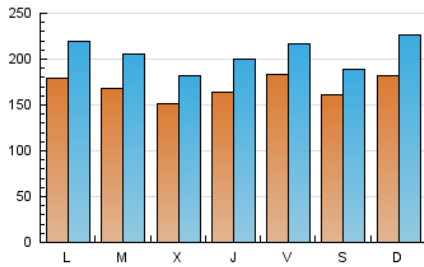

1. Cifras totales y promedios (Nacional e Internacional)

MES - AÑO	NAVEGADORES UNICOS	VISITAS	PAGINAS
Diciembre - 2022	229.270	636.041	957.151
PROMEDIO DIARIO	16.963	20.517	30.876
PROMEDIO LUNES-VIERNES	16.944	20.514	30.678
PROMEDIO SABADO-DOMINGO	17.011	20.525	31.359
PAGINAS / VISITAS	1,50		
DURACION MEDIA VISITAS	0:01:06		
DURACION MEDIA PAGINAS	0:02:10		

2. Secciones (Nacional e Internacional)

	PAGINAS	%
HOME	147.232	15.38 %
RESTO	809.919	84.62 %

3. Por día del mes (Nacional e Internacional)

Día	N. únicos	Visitas	Páginas	Día	N. únicos	Visitas	Páginas	Día	N. únicos	Visitas	Páginas
1	18.515	21.811	29.637	11	18.434	23.266	38.275	21	19.346	23.773	34.553
2	19.225	21.929	29.804	12	19.963	25.102	38.839	22	23.120	28.938	41.140
3	18.984	22.407	32.145	13	21.066	26.159	45.456	23	13.528	15.689	21.157
4	17.514	22.214	35.308	14	17.452	20.416	31.113	24	8.104	9.630	14.119
5	18.025	22.007	33.778	15	14.300	17.023	25.750	25	14.573	18.357	27.124
6	16.140	19.024	29.151	16	26.627	31.538	46.431	26	13.736	16.399	23.135
7	12.719	15.088	22.589	17	25.711	28.723	42.345	27	13.606	17.327	25.789
8	13.256	16.470	25.181	18	22.198	26.524	40.492	28	10.938	13.530	20.475
9	13.411	16.704	24.114	19	20.041	24.116	37.755	29	13.019	15.856	24.265
10	13.238	16.393	24.640	20	16.194	19.688	29.707	30	18.530	22.726	35.097
								31	14.345	17.214	27.787

4. Gráficas (Nacional e Internacional)

4.1 Por día de la semana (promedio)

N. únicos / Visitas (x 100)

Páginas (x 100)

4.2 Por franja horaria (promedio)

Visitas (x 1000)

Páginas (x 1000)

4.3 Por meses