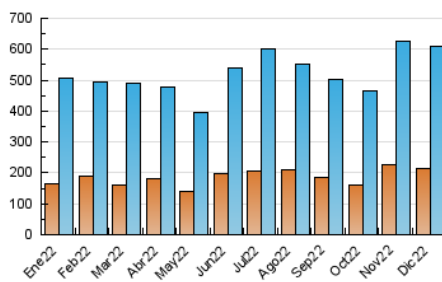

2. Secciones (Nacional)

	PAGINAS	%
HOME	138.687	15.05 %
RESTO	782.599	84.95 %

3. Por día del mes (Nacional)

Día	N. únicos	Visitas	Páginas	Día	N. únicos	Visitas	Páginas	Día	N. únicos	Visitas	Páginas
1	17.663	20.903	28.495	11	17.782	22.490	37.224	21	18.396	22.665	33.056
2	18.499	21.120	28.827	12	19.272	24.331	37.817	22	22.081	27.542	39.172
3	18.334	21.648	31.192	13	20.339	25.376	44.164	23	12.894	14.912	20.159
4	16.801	21.433	34.257	14	16.792	19.700	30.135	24	7.447	8.863	13.090
5	17.302	21.236	32.782	15	13.548	16.247	24.767	25	13.823	17.392	25.763
6	15.578	18.385	28.351	16	25.904	30.675	45.339	26	13.031	15.509	21.956
7	12.087	14.358	21.652	17	24.993	27.869	41.173	27	12.739	16.235	24.377
8	12.652	15.700	24.167	18	21.379	25.557	39.173	28	10.243	12.693	19.374
9	12.667	15.872	23.084	19	19.231	23.148	36.382	29	12.227	14.890	22.945
10	12.717	15.764	23.802	20	15.434	18.665	28.332	30	17.758	21.745	33.696
								31	13.670	16.418	26.583

4. Gráficas (Nacional)

4.1 Por día de la semana (promedio)

N. únicos / Visitas (x 100)

Páginas (x 100)

4.2 Por franja horaria (promedio)

Visitas_ (x 1000)

Páginas (x 1000)

4.3 Por meses

N. únicos / Visitas (x 1000)

Páginas (x 1000)

5. Observaciones

Este Medio Electrónico de Comunicación ha sido medido por la herramienta Google Analytics de Google (Universal Analytics)

6. Definiciones básicas (Para más información ver Normas Técnicas para el Control de los Medios Electrónicos de Comunicación)

Visita:

Una secuencia ininterrumpida de páginas servidas a un usuario válido. Si dicho usuario no realiza peticiones de páginas en un periodo de tiempo (30 min) la siguiente petición constituirá el inicio de una nueva visita.