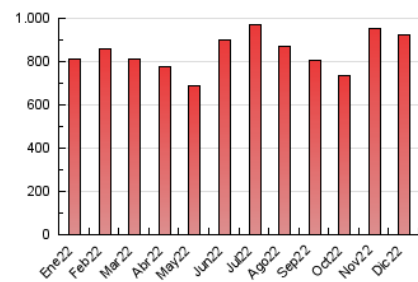

Páginas (x 1000)