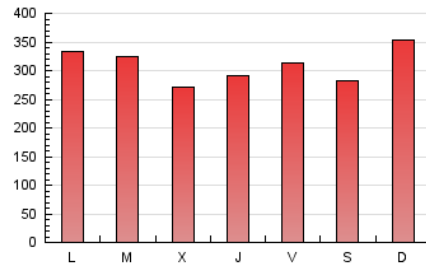

1. Cifras totales y promedios (Nacional e Internacional)

MES - AÑO	NAVEGADORES UNICOS	VISITAS	PAGINAS
Diciembre - 2022	229.270	636.041	957.151
PROMEDIO DIARIO	16.963	20.517	30.876
PROMEDIO LUNES-VIERNES	16.944	20.514	30.678
PROMEDIO SABADO-DOMINGO	17.011	20.525	31.359
PAGINAS / VISITAS	1,50		
DURACION MEDIA VISITAS	0:01:06		
DURACION MEDIA PAGINAS	0:02:10		

2. Secciones (Nacional e Internacional)

	PAGINAS	%
HOME	147.232	15.38 %
RESTO	809.919	84.62 %

3. Por día del mes (Nacional e Internacional)

Día	N. únicos	Visitas	Páginas	Día	N. únicos	Visitas	Páginas	Día	N. únicos	Visitas	Páginas
1	18.515	21.811	29.637	11	18.434	23.266	38.275	21	19.346	23.773	34.553
2	19.225	21.929	29.804	12	19.963	25.102	38.839	22	23.120	28.938	41.140
3	18.984	22.407	32.145	13	21.066	26.159	45.456	23	13.528	15.689	21.157
4	17.514	22.214	35.308	14	17.452	20.416	31.113	24	8.104	9.630	14.119
5	18.025	22.007	33.778	15	14.300	17.023	25.750	25	14.573	18.357	27.124
6	16.140	19.024	29.151	16	26.627	31.538	46.431	26	13.736	16.399	23.135
7	12.719	15.088	22.589	17	25.711	28.723	42.345	27	13.606	17.327	25.789
8	13.256	16.470	25.181	18	22.198	26.524	40.492	28	10.938	13.530	20.475
9	13.411	16.704	24.114	19	20.041	24.116	37.755	29	13.019	15.856	24.265
10	13.238	16.393	24.640	20	16.194	19.688	29.707	30	18.530	22.726	35.097
								31	14.345	17.214	27.787

4. Gráficas (Nacional e Internacional)

4.1 Por día de la semana (promedio)

N. únicos / Visitas (x 100)

Páginas (x 100)

4.2 Por franja horaria (promedio)

Visitas (x 1000)

Páginas (x 1000)

4.3 Por meses