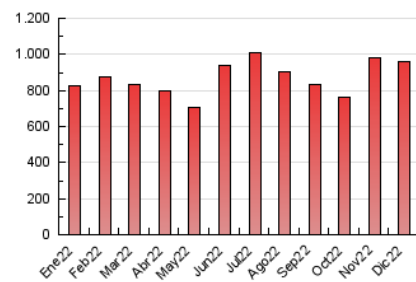

Páginas (x 1000)