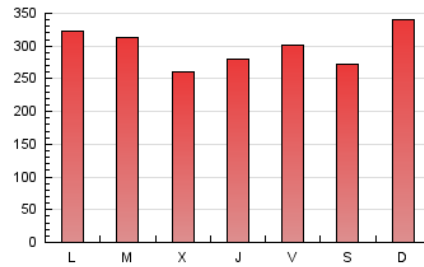

1. Cifras totales y promedios (Nacional)

MES - AÑO	NAVEGADORES UNICOS	VISITAS	PAGINAS
Diciembre - 2022	212.554	609.341	921.286
PROMEDIO DIARIO	16.235	19.656	29.719
PROMEDIO LUNES-VIERNES	16.197	19.632	29.501
PROMEDIO SABADO-DOMINGO	16.327	19.715	30.251
PAGINAS / VISITAS	1,51		
DURACION MEDIA VISITAS	0:01:06		
DURACION MEDIA PAGINAS	0:02:09		

2. Secciones (Nacional)

	PAGINAS	%
HOME	138.687	15.05 %
RESTO	782.599	84.95 %

3. Por día del mes (Nacional)

Día	N. únicos	Visitas	Páginas	Día	N. únicos	Visitas	Páginas	Día	N. únicos	Visitas	Páginas
1	17.663	20.903	28.495	11	17.782	22.490	37.224	21	18.396	22.665	33.056
2	18.499	21.120	28.827	12	19.272	24.331	37.817	22	22.081	27.542	39.172
3	18.334	21.648	31.192	13	20.339	25.376	44.164	23	12.894	14.912	20.159
4	16.801	21.433	34.257	14	16.792	19.700	30.135	24	7.447	8.863	13.090
5	17.302	21.236	32.782	15	13.548	16.247	24.767	25	13.823	17.392	25.763
6	15.578	18.385	28.351	16	25.904	30.675	45.339	26	13.031	15.509	21.956
7	12.087	14.358	21.652	17	24.993	27.869	41.173	27	12.739	16.235	24.377
8	12.652	15.700	24.167	18	21.379	25.557	39.173	28	10.243	12.693	19.374
9	12.667	15.872	23.084	19	19.231	23.148	36.382	29	12.227	14.890	22.945
10	12.717	15.764	23.802	20	15.434	18.665	28.332	30	17.758	21.745	33.696
								31	13.670	16.418	26.583

4. Gráficas (Nacional)

4.1 Por día de la semana (promedio)

N. únicos / Visitas (x 100)

Páginas (x 100)

4.2 Por franja horaria (promedio)

Visitas_ (x 1000)

Páginas (x 1000)

4.3 Por meses