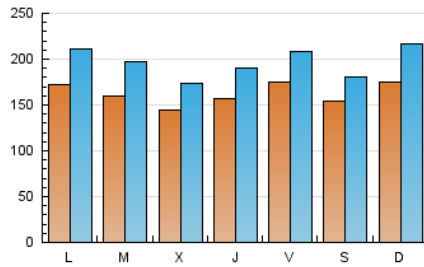

1. Cifras totales y promedios (Nacional)

MES - AÑO	NAVEGADORES UNICOS	VISITAS	PAGINAS
Diciembre - 2022	212.554	609.341	921.286
PROMEDIO DIARIO	16.235	19.656	29.719
PROMEDIO LUNES-VIERNES	16.197	19.632	29.501
PROMEDIO SABADO-DOMINGO	16.327	19.715	30.251
PAGINAS / VISITAS	1,51		
DURACION MEDIA VISITAS	0:01:06		
DURACION MEDIA PAGINAS	0:02:09		

2. Secciones (Nacional)

	PAGINAS	%
HOME	138.687	15.05 %
RESTO	782.599	84.95 %

3. Por día del mes (Nacional)

Día	N. únicos	Visitas	Páginas	Día	N. únicos	Visitas	Páginas	Día	N. únicos	Visitas	Páginas
1	17.663	20.903	28.495	11	17.782	22.490	37.224	21	18.396	22.665	33.056
2	18.499	21.120	28.827	12	19.272	24.331	37.817	22	22.081	27.542	39.172
3	18.334	21.648	31.192	13	20.339	25.376	44.164	23	12.894	14.912	20.159
4	16.801	21.433	34.257	14	16.792	19.700	30.135	24	7.447	8.863	13.090
5	17.302	21.236	32.782	15	13.548	16.247	24.767	25	13.823	17.392	25.763
6	15.578	18.385	28.351	16	25.904	30.675	45.339	26	13.031	15.509	21.956
7	12.087	14.358	21.652	17	24.993	27.869	41.173	27	12.739	16.235	24.377
8	12.652	15.700	24.167	18	21.379	25.557	39.173	28	10.243	12.693	19.374
9	12.667	15.872	23.084	19	19.231	23.148	36.382	29	12.227	14.890	22.945
10	12.717	15.764	23.802	20	15.434	18.665	28.332	30	17.758	21.745	33.696
								31	13.670	16.418	26.583

4. Gráficas (Nacional)

4.1 Por día de la semana (promedio)

N. únicos / Visitas (x 100)

Páginas (x 100)

4.2 Por franja horaria (promedio)

Visitas_ (x 1000)

Páginas (x 1000)

4.3 Por meses