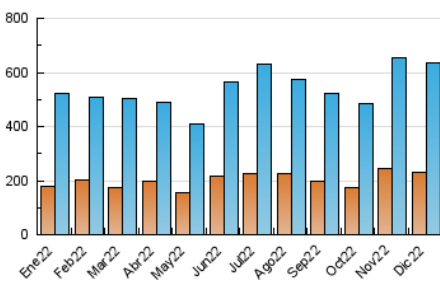

4.3 Por meses

N. únicos / Visitas (x 1000)