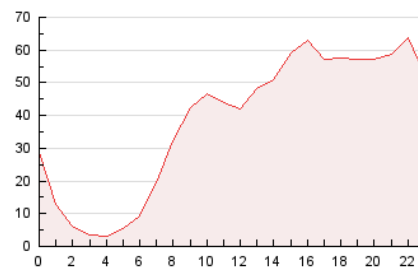

2. Secciones (Nacional)

	PAGINAS	%
HOME	138.687	15.05 %
RESTO	782.599	84.95 %

3. Por día del mes (Nacional)

Día	N. únicos	Visitas	Páginas	Día	N. únicos	Visitas	Páginas	Día	N. únicos	Visitas	Páginas
1	17.663	20.903	28.495	11	17.782	22.490	37.224	21	18.396	22.665	33.056
2	18.499	21.120	28.827	12	19.272	24.331	37.817	22	22.081	27.542	39.172
3	18.334	21.648	31.192	13	20.339	25.376	44.164	23	12.894	14.912	20.159
4	16.801	21.433	34.257	14	16.792	19.700	30.135	24	7.447	8.863	13.090
5	17.302	21.236	32.782	15	13.548	16.247	24.767	25	13.823	17.392	25.763
6	15.578	18.385	28.351	16	25.904	30.675	45.339	26	13.031	15.509	21.956
7	12.087	14.358	21.652	17	24.993	27.869	41.173	27	12.739	16.235	24.377
8	12.652	15.700	24.167	18	21.379	25.557	39.173	28	10.243	12.693	19.374
9	12.667	15.872	23.084	19	19.231	23.148	36.382	29	12.227	14.890	22.945
10	12.717	15.764	23.802	20	15.434	18.665	28.332	30	17.758	21.745	33.696
								31	13.670	16.418	26.583

4. Gráficas (Nacional)

4.1 Por día de la semana (promedio)

N. únicos / Visitas (x 100)

Páginas (x 100)

4.2 Por franja horaria (promedio)

Visitas_ (x 1000)

Páginas (x 1000)

4.3 Por meses