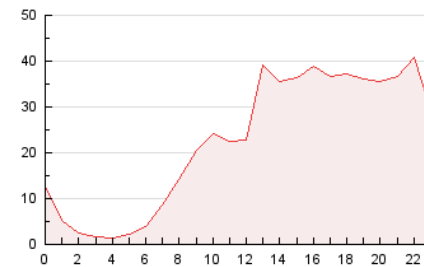

2. Secciones (Nacional)

	PAGINAS	%
HOME	152.397	16.55 %
RESTO	768.420	83.45 %

3. Por día del mes (Nacional)

Día	N. únicos	Visitas	Páginas	Día	N. únicos	Visitas	Páginas	Día	N. únicos	Visitas	Páginas
1	14.068	20.595	35.377	11	13.331	17.870	32.196	21	11.601	16.408	30.499
2	12.979	18.976	33.491	12	11.393	16.567	29.848	22	17.446	24.707	42.882
3	10.146	13.838	25.532	13	10.087	14.384	25.969	23	9.643	13.502	23.963
4	10.694	16.075	31.287	14	12.578	18.048	32.759	24	7.070	9.765	17.528
5	8.676	12.795	24.562	15	13.764	18.944	34.551	25	9.618	13.636	24.532
6	8.907	12.852	24.556	16	9.397	13.654	25.484	26	9.262	13.003	24.599
7	8.746	12.594	23.488	17	9.052	13.010	24.532	27	12.510	17.305	31.822
8	13.513	19.197	34.208	18	10.234	15.590	30.102	28	12.355	17.298	30.422
9	13.599	20.089	36.988	19	11.854	16.943	31.052	29	12.787	18.172	33.118
10	16.441	22.892	41.150	20	13.709	19.146	33.616	30	11.728	17.004	30.186
								31	7.670	11.524	20.518

4. Gráficas (Nacional)

4.1 Por día de la semana (promedio)

N. únicos / Visitas (x 100)

Páginas (x 100)

4.2 Por franja horaria (promedio)

Visitas (x 1000)

Páginas (x 1000)

4.3 Por meses