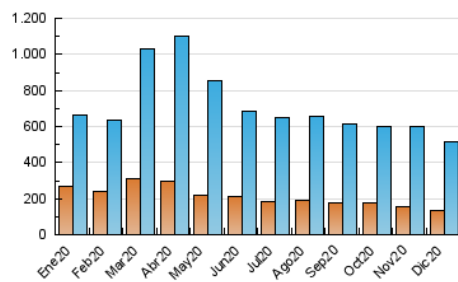

4.3 Por meses

N. únicos / Visitas (x 1000)