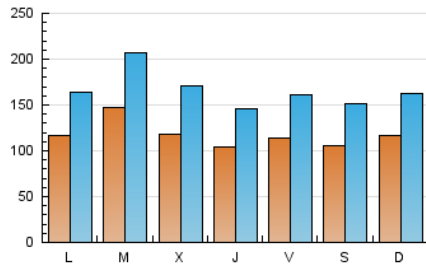

1. Cifras totales y promedios (Nacional e Internacional)

MES - AÑO	NAVEGADORES UNICOS	VISITAS	PAGINAS
Diciembre - 2020	136.688	517.882	934.896
PROMEDIO DIARIO	11.814	16.706	30.158
PROMEDIO LUNES-VIERNES	12.050	17.052	30.677
PROMEDIO SABADO-DOMINGO	11.135	15.712	28.665
PAGINAS / VISITAS	1,81		
DURACION MEDIA VISITAS	0:02:45		
DURACION MEDIA PAGINAS	0:03:25		

2. Secciones (Nacional e Internacional)

	PAGINAS	%
HOME	153.359	16.40 %
RESTO	781.537	83.60 %

3. Por día del mes (Nacional e Internacional)

Día	N. únicos	Visitas	Páginas	Día	N. únicos	Visitas	Páginas	Día	N. únicos	Visitas	Páginas
1	14.494	21.070	35.985	11	13.787	18.370	32.869	21	12.092	16.811	30.998
2	13.387	19.403	34.003	12	11.774	16.943	30.268	22	17.869	25.139	43.410
3	10.450	14.140	25.896	13	10.475	14.762	26.381	23	10.019	13.897	24.403
4	11.065	16.462	31.822	14	12.961	18.436	33.295	24	7.357	10.052	17.846
5	8.988	13.121	25.030	15	14.271	19.451	35.209	25	9.866	13.903	24.837
6	9.225	13.174	25.011	16	9.814	14.054	25.948	26	9.553	13.316	24.979
7	8.976	12.855	23.822	17	9.409	13.368	24.962	27	12.861	17.658	32.249
8	13.788	19.491	34.542	18	10.656	15.951	30.504	28	12.707	17.664	30.883
9	14.069	20.550	37.602	19	12.148	17.239	31.383	29	13.154	18.543	33.542
10	17.010	23.475	41.851	20	14.055	19.481	34.016	30	12.027	17.334	30.556
								31	7.924	11.769	20.794

4. Gráficas (Nacional e Internacional)

4.1 Por día de la semana (promedio)

N. únicos / Visitas (x 100)

Páginas (x 100)

4.2 Por franja horaria (promedio)

Visitas (x 1000)

Páginas (x 1000)

4.3 Por meses