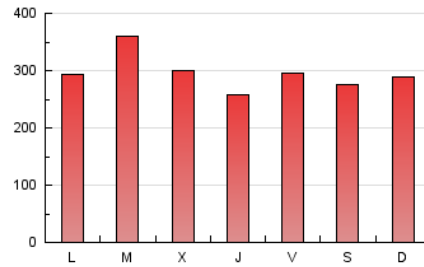

1. Cifras totales y promedios (Nacional)

MES - AÑO	NAVEGADORES UNICOS	VISITAS	PAGINAS
Diciembre - 2020	126.482	506.383	920.817
PROMEDIO DIARIO	11.447	16.335	29.704
PROMEDIO LUNES-VIERNES	11.672	16.669	30.208
PROMEDIO SABADO-DOMINGO	10.800	15.374	28.253
PAGINAS / VISITAS	1,82		
DURACION MEDIA VISITAS	0:02:47		
DURACION MEDIA PAGINAS	0:03:24		

2. Secciones (Nacional)

	PAGINAS	%
HOME	152.397	16.55 %
RESTO	768.420	83.45 %

3. Por día del mes (Nacional)

Día	N. únicos	Visitas	Páginas	Día	N. únicos	Visitas	Páginas	Día	N. únicos	Visitas	Páginas
1	14.068	20.595	35.377	11	13.331	17.870	32.196	21	11.601	16.408	30.499
2	12.979	18.976	33.491	12	11.393	16.567	29.848	22	17.446	24.707	42.882
3	10.146	13.838	25.532	13	10.087	14.384	25.969	23	9.643	13.502	23.963
4	10.694	16.075	31.287	14	12.578	18.048	32.759	24	7.070	9.765	17.528
5	8.676	12.795	24.562	15	13.764	18.944	34.551	25	9.618	13.636	24.532
6	8.907	12.852	24.556	16	9.397	13.654	25.484	26	9.262	13.003	24.599
7	8.746	12.594	23.488	17	9.052	13.010	24.532	27	12.510	17.305	31.822
8	13.513	19.197	34.208	18	10.234	15.590	30.102	28	12.355	17.298	30.422
9	13.599	20.089	36.988	19	11.854	16.943	31.052	29	12.787	18.172	33.118
10	16.441	22.892	41.150	20	13.709	19.146	33.616	30	11.728	17.004	30.186
								31	7.670	11.524	20.518

4. Gráficas (Nacional)

4.1 Por día de la semana (promedio)

N. únicos / Visitas (x 100)

Páginas (x 100)

4.2 Por franja horaria (promedio)

Visitas (x 1000)

Páginas (x 1000)

4.3 Por meses