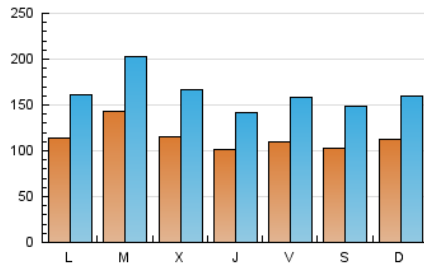

1. Cifras totales y promedios (Nacional)

MES - AÑO	NAVEGADORES UNICOS	VISITAS	PAGINAS
Diciembre - 2020	126.482	506.383	920.817
PROMEDIO DIARIO	11.447	16.335	29.704
PROMEDIO LUNES-VIERNES	11.672	16.669	30.208
PROMEDIO SABADO-DOMINGO	10.800	15.374	28.253
PAGINAS / VISITAS	1,82		
DURACION MEDIA VISITAS	0:02:47		
DURACION MEDIA PAGINAS	0:03:24		

2. Secciones (Nacional)

	PAGINAS	%
HOME	152.397	16.55 %
RESTO	768.420	83.45 %

3. Por día del mes (Nacional)

Día	N. únicos	Visitas	Páginas	Día	N. únicos	Visitas	Páginas	Día	N. únicos	Visitas	Páginas
1	14.068	20.595	35.377	11	13.331	17.870	32.196	21	11.601	16.408	30.499
2	12.979	18.976	33.491	12	11.393	16.567	29.848	22	17.446	24.707	42.882
3	10.146	13.838	25.532	13	10.087	14.384	25.969	23	9.643	13.502	23.963
4	10.694	16.075	31.287	14	12.578	18.048	32.759	24	7.070	9.765	17.528
5	8.676	12.795	24.562	15	13.764	18.944	34.551	25	9.618	13.636	24.532
6	8.907	12.852	24.556	16	9.397	13.654	25.484	26	9.262	13.003	24.599
7	8.746	12.594	23.488	17	9.052	13.010	24.532	27	12.510	17.305	31.822
8	13.513	19.197	34.208	18	10.234	15.590	30.102	28	12.355	17.298	30.422
9	13.599	20.089	36.988	19	11.854	16.943	31.052	29	12.787	18.172	33.118
10	16.441	22.892	41.150	20	13.709	19.146	33.616	30	11.728	17.004	30.186
								31	7.670	11.524	20.518

4. Gráficas (Nacional)

4.1 Por día de la semana (promedio)

N. únicos / Visitas (x 100)

Páginas (x 100)

4.2 Por franja horaria (promedio)

Visitas (x 1000)

Páginas (x 1000)

4.3 Por meses