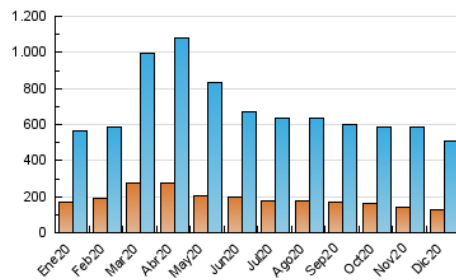

2. Secciones (Nacional)

	PAGINAS	%
HOME	152.397	16.55 %
RESTO	768.420	83.45 %

3. Por día del mes (Nacional)

Día	N. únicos	Visitas	Páginas	Día	N. únicos	Visitas	Páginas	Día	N. únicos	Visitas	Páginas
1	14.068	20.595	35.377	11	13.331	17.870	32.196	21	11.601	16.408	30.499
2	12.979	18.976	33.491	12	11.393	16.567	29.848	22	17.446	24.707	42.882
3	10.146	13.838	25.532	13	10.087	14.384	25.969	23	9.643	13.502	23.963
4	10.694	16.075	31.287	14	12.578	18.048	32.759	24	7.070	9.765	17.528
5	8.676	12.795	24.562	15	13.764	18.944	34.551	25	9.618	13.636	24.532
6	8.907	12.852	24.556	16	9.397	13.654	25.484	26	9.262	13.003	24.599
7	8.746	12.594	23.488	17	9.052	13.010	24.532	27	12.510	17.305	31.822
8	13.513	19.197	34.208	18	10.234	15.590	30.102	28	12.355	17.298	30.422
9	13.599	20.089	36.988	19	11.854	16.943	31.052	29	12.787	18.172	33.118
10	16.441	22.892	41.150	20	13.709	19.146	33.616	30	11.728	17.004	30.186
								31	7.670	11.524	20.518

4. Gráficas (Nacional)

4.1 Por día de la semana (promedio)

N. únicos / Visitas (x 100)

Páginas (x 100)

4.2 Por franja horaria (promedio)

Visitas (x 1000)

Páginas (x 1000)

4.3 Por meses

N. únicos / Visitas (x 1000)

Páginas (x 1000)

5. Observaciones

Este Medio Electrónico de Comunicación ha sido medido por la herramienta Google Analytics de Google

6. Definiciones básicas (Para más información ver Normas Técnicas para el Control de los Medios Electrónicos de Comunicación)

Visita:

Una secuencia ininterrumpida de páginas servidas a un usuario válido. Si dicho usuario no realiza peticiones de páginas en un periodo de tiempo (30 min) la siguiente petición constituirá el inicio de una nueva visita.