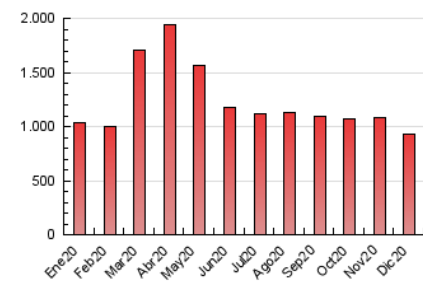

Páginas (x 1000)