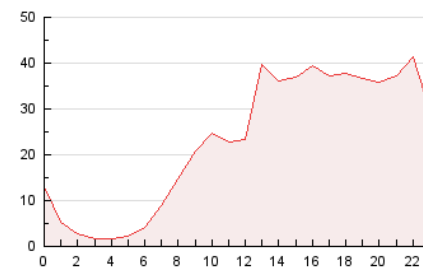

2. Secciones (Nacional e Internacional)

	PAGINAS	%
HOME	153.359	16.40 %
RESTO	781.537	83.60 %

3. Por día del mes (Nacional e Internacional)

Día	N. únicos	Visitas	Páginas	Día	N. únicos	Visitas	Páginas	Día	N. únicos	Visitas	Páginas
1	14.494	21.070	35.985	11	13.787	18.370	32.869	21	12.092	16.811	30.998
2	13.387	19.403	34.003	12	11.774	16.943	30.268	22	17.869	25.139	43.410
3	10.450	14.140	25.896	13	10.475	14.762	26.381	23	10.019	13.897	24.403
4	11.065	16.462	31.822	14	12.961	18.436	33.295	24	7.357	10.052	17.846
5	8.988	13.121	25.030	15	14.271	19.451	35.209	25	9.866	13.903	24.837
6	9.225	13.174	25.011	16	9.814	14.054	25.948	26	9.553	13.316	24.979
7	8.976	12.855	23.822	17	9.409	13.368	24.962	27	12.861	17.658	32.249
8	13.788	19.491	34.542	18	10.656	15.951	30.504	28	12.707	17.664	30.883
9	14.069	20.550	37.602	19	12.148	17.239	31.383	29	13.154	18.543	33.542
10	17.010	23.475	41.851	20	14.055	19.481	34.016	30	12.027	17.334	30.556
								31	7.924	11.769	20.794

4. Gráficas (Nacional e Internacional)

4.1 Por día de la semana (promedio)

N. únicos / Visitas (x 100)

Páginas (x 100)

4.2 Por franja horaria (promedio)

Visitas (x 1000)

Páginas (x 1000)

4.3 Por meses