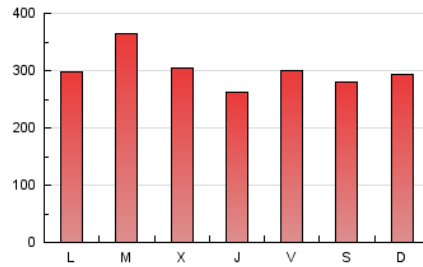

1. Cifras totales y promedios (Nacional e Internacional)

MES - AÑO	NAVEGADORES UNICOS	VISITAS	PAGINAS
Diciembre - 2020	136.688	517.882	934.896
PROMEDIO DIARIO	11.814	16.706	30.158
PROMEDIO LUNES-VIERNES	12.050	17.052	30.677
PROMEDIO SABADO-DOMINGO	11.135	15.712	28.665
PAGINAS / VISITAS	1,81		
DURACION MEDIA VISITAS	0:02:45		
DURACION MEDIA PAGINAS	0:03:25		

2. Secciones (Nacional e Internacional)

	PAGINAS	%
HOME	153.359	16.40 %
RESTO	781.537	83.60 %

3. Por día del mes (Nacional e Internacional)

Día	N. únicos	Visitas	Páginas	Día	N. únicos	Visitas	Páginas	Día	N. únicos	Visitas	Páginas
1	14.494	21.070	35.985	11	13.787	18.370	32.869	21	12.092	16.811	30.998
2	13.387	19.403	34.003	12	11.774	16.943	30.268	22	17.869	25.139	43.410
3	10.450	14.140	25.896	13	10.475	14.762	26.381	23	10.019	13.897	24.403
4	11.065	16.462	31.822	14	12.961	18.436	33.295	24	7.357	10.052	17.846
5	8.988	13.121	25.030	15	14.271	19.451	35.209	25	9.866	13.903	24.837
6	9.225	13.174	25.011	16	9.814	14.054	25.948	26	9.553	13.316	24.979
7	8.976	12.855	23.822	17	9.409	13.368	24.962	27	12.861	17.658	32.249
8	13.788	19.491	34.542	18	10.656	15.951	30.504	28	12.707	17.664	30.883
9	14.069	20.550	37.602	19	12.148	17.239	31.383	29	13.154	18.543	33.542
10	17.010	23.475	41.851	20	14.055	19.481	34.016	30	12.027	17.334	30.556
								31	7.924	11.769	20.794

4. Gráficas (Nacional e Internacional)

4.1 Por día de la semana (promedio)

N. únicos / Visitas (x 100)

Páginas (x 100)

4.2 Por franja horaria (promedio)

Visitas (x 1000)

Páginas (x 1000)

4.3 Por meses