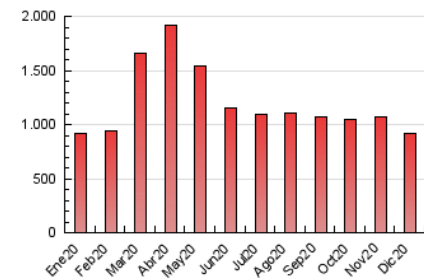

1. Cifras totales y promedios (Nacional)

MES - AÑO	NAVEGADORES UNICOS	VISITAS	PAGINAS
Diciembre - 2020	126.482	506.383	920.817
PROMEDIO DIARIO	11.447	16.335	29.704
PROMEDIO LUNES-VIERNES	11.672	16.669	30.208
PROMEDIO SABADO-DOMINGO	10.800	15.374	28.253
PAGINAS / VISITAS	1,82		
DURACION MEDIA VISITAS	0:02:47		
DURACION MEDIA PAGINAS	0:03:24		

2. Secciones (Nacional)

	PAGINAS	%
HOME	152.397	16.55 %
RESTO	768.420	83.45 %

3. Por día del mes (Nacional)

Día	N. únicos	Visitas	Páginas	Día	N. únicos	Visitas	Páginas	Día	N. únicos	Visitas	Páginas
1	14.068	20.595	35.377	11	13.331	17.870	32.196	21	11.601	16.408	30.499
2	12.979	18.976	33.491	12	11.393	16.567	29.848	22	17.446	24.707	42.882
3	10.146	13.838	25.532	13	10.087	14.384	25.969	23	9.643	13.502	23.963
4	10.694	16.075	31.287	14	12.578	18.048	32.759	24	7.070	9.765	17.528
5	8.676	12.795	24.562	15	13.764	18.944	34.551	25	9.618	13.636	24.532
6	8.907	12.852	24.556	16	9.397	13.654	25.484	26	9.262	13.003	24.599
7	8.746	12.594	23.488	17	9.052	13.010	24.532	27	12.510	17.305	31.822
8	13.513	19.197	34.208	18	10.234	15.590	30.102	28	12.355	17.298	30.422
9	13.599	20.089	36.988	19	11.854	16.943	31.052	29	12.787	18.172	33.118
10	16.441	22.892	41.150	20	13.709	19.146	33.616	30	11.728	17.004	30.186
								31	7.670	11.524	20.518

4. Gráficas (Nacional)

4.1 Por día de la semana (promedio)

N. únicos / Visitas (x 100)

Páginas (x 100)

4.2 Por franja horaria (promedio)

Visitas (x 1000)

Páginas (x 1000)

4.3 Por meses

N. únicos / Visitas (x 1000)

Páginas (x 1000)

5. Observaciones

Este Medio Electrónico de Comunicación ha sido medido por la herramienta Google Analytics de Google

6. Definiciones básicas (Para más información ver Normas Técnicas para el Control de los Medios Electrónicos de Comunicación)