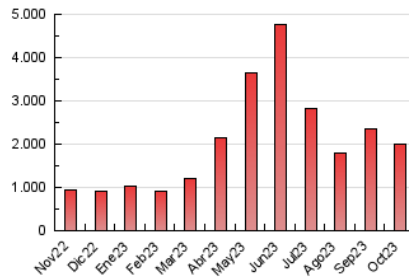

2. Secciones (Nacional)

	PAGINAS	%
HOME	149.919	7.52 %
RESTO	1.843.872	92.48 %

3. Por día del mes (Nacional)

Día	N. únicos	Visitas	Páginas	Día	N. únicos	Visitas	Páginas	Día	N. únicos	Visitas	Páginas
1	13.115	16.393	71.257	11	12.583	15.172	43.060	21	14.670	17.814	41.036
2	9.157	11.660	46.815	12	13.952	16.504	106.095	22	19.592	24.374	77.059
3	9.126	11.481	37.617	13	9.023	10.857	50.587	23	14.840	18.338	51.209
4	12.178	15.013	63.568	14	11.059	12.793	56.289	24	16.180	19.567	59.089
5	21.237	25.843	57.703	15	12.208	15.005	47.959	25	22.170	25.072	45.814
6	20.778	24.551	52.296	16	19.085	22.203	41.309	26	27.143	30.338	62.975
7	14.735	17.182	38.344	17	15.561	17.746	42.119	27	14.597	17.211	47.768
8	18.755	22.422	51.777	18	13.907	16.703	35.200	28	14.736	18.799	72.737
9	14.803	17.607	44.029	19	11.929	14.774	29.186	29	19.471	24.204	269.246
10	16.048	18.619	60.092	20	18.411	22.157	53.434	30	19.315	24.280	165.786
								31	18.037	21.265	72.336

4. Gráficas (Nacional)

4.1 Por día de la semana (promedio)

N. únicos / Visitas (x 100)

Páginas (x 100)

4.2 Por franja horaria (promedio)

Visitas_ (x 1000)

Páginas (x 1000)

4.3 Por meses

N. únicos / Visitas (x 1000)

Páginas (x 1000)

5. Observaciones

Este Medio Electrónico de Comunicación ha sido medido por la herramienta Google Analytics de Google (GA4)

6. Definiciones básicas (Para más información ver Normas Técnicas para el Control de los Medios Electrónicos de Comunicación)

Visita:

Una secuencia ininterrumpida de páginas servidas a un usuario válido. Si dicho usuario no realiza peticiones de páginas en un periodo de tiempo (30 min) la siguiente petición constituirá el inicio de una nueva visita.