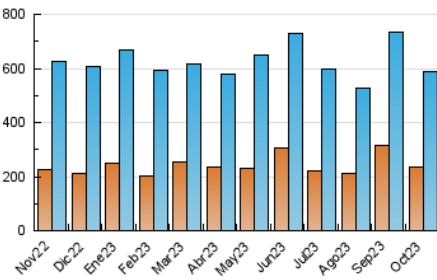

2. Secciones (Nacional)

	PAGINAS	%
HOME	149.919	7.52 %
RESTO	1.843.872	92.48 %

3. Por día del mes (Nacional)

Día	N. únicos	Visitas	Páginas	Día	N. únicos	Visitas	Páginas	Día	N. únicos	Visitas	Páginas
1	13.115	16.393	71.257	11	12.583	15.172	43.060	21	14.670	17.814	41.036
2	9.157	11.660	46.815	12	13.952	16.504	106.095	22	19.592	24.374	77.059
3	9.126	11.481	37.617	13	9.023	10.857	50.587	23	14.840	18.338	51.209
4	12.178	15.013	63.568	14	11.059	12.793	56.289	24	16.180	19.567	59.089
5	21.237	25.843	57.703	15	12.208	15.005	47.959	25	22.170	25.072	45.814
6	20.778	24.551	52.296	16	19.085	22.203	41.309	26	27.143	30.338	62.975
7	14.735	17.182	38.344	17	15.561	17.746	42.119	27	14.597	17.211	47.768
8	18.755	22.422	51.777	18	13.907	16.703	35.200	28	14.736	18.799	72.737
9	14.803	17.607	44.029	19	11.929	14.774	29.186	29	19.471	24.204	269.246
10	16.048	18.619	60.092	20	18.411	22.157	53.434	30	19.315	24.280	165.786
								31	18.037	21.265	72.336

4. Gráficas (Nacional)

4.1 Por día de la semana (promedio)

N. únicos / Visitas (x 100)

Páginas (x 100)

4.2 Por franja horaria (promedio)

Visitas_ (x 1000)

Páginas (x 1000)

4.3 Por meses

N. únicos / Visitas (x 1000)

Páginas (x 1000)

5. Observaciones

Este Medio Electrónico de Comunicación ha sido medido por la herramienta Google Analytics de Google (GA4)

6. Definiciones básicas (Para más información ver Normas Técnicas para el Control de los Medios Electrónicos de Comunicación)

Visita:

Una secuencia ininterrumpida de páginas servidas a un usuario válido. Si dicho usuario no realiza peticiones de páginas en un periodo de tiempo (30 min) la siguiente petición constituirá el inicio de una nueva visita.