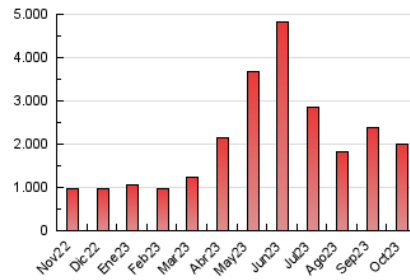

Páginas (x 1000)