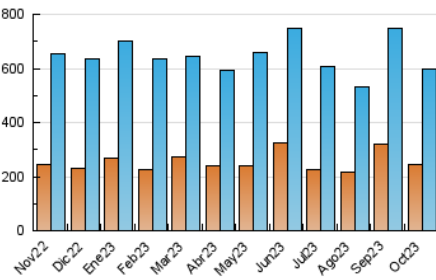

4.2 Por franja horaria (promedio)

Visitas_ (x 1000)

Páginas (x 1000)

4.3 Por meses

N. únicos / Visitas (x 1000)