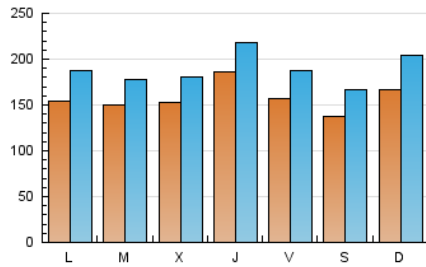

1. Cifras totales y promedios (Nacional)

MES - AÑO	NAVEGADORES UNICOS	VISITAS	PAGINAS
Octubre - 2023	233.940	585.947	1.993.791
PROMEDIO DIARIO	15.755	18.902	64.316
PROMEDIO LUNES-VIERNES	15.912	18.953	57.640
PROMEDIO SABADO-DOMINGO	15.371	18.776	80.634
PAGINAS / VISITAS	3,40		
DURACION MEDIA VISITAS	0:01:16		
TIEMPO INTERACCIÓN MEDIO	0:00:40		

2. Secciones (Nacional)

	PAGINAS	%
HOME	149.919	7.52 %
RESTO	1.843.872	92.48 %

3. Por día del mes (Nacional)

Día	N. únicos	Visitas	Páginas	Día	N. únicos	Visitas	Páginas	Día	N. únicos	Visitas	Páginas
1	13.115	16.393	71.257	11	12.583	15.172	43.060	21	14.670	17.814	41.036
2	9.157	11.660	46.815	12	13.952	16.504	106.095	22	19.592	24.374	77.059
3	9.126	11.481	37.617	13	9.023	10.857	50.587	23	14.840	18.338	51.209
4	12.178	15.013	63.568	14	11.059	12.793	56.289	24	16.180	19.567	59.089
5	21.237	25.843	57.703	15	12.208	15.005	47.959	25	22.170	25.072	45.814
6	20.778	24.551	52.296	16	19.085	22.203	41.309	26	27.143	30.338	62.975
7	14.735	17.182	38.344	17	15.561	17.746	42.119	27	14.597	17.211	47.768
8	18.755	22.422	51.777	18	13.907	16.703	35.200	28	14.736	18.799	72.737
9	14.803	17.607	44.029	19	11.929	14.774	29.186	29	19.471	24.204	269.246
10	16.048	18.619	60.092	20	18.411	22.157	53.434	30	19.315	24.280	165.786
								31	18.037	21.265	72.336

4. Gráficas (Nacional)

4.1 Por día de la semana (promedio)

N. únicos / Visitas (x 100)

Páginas (x 100)

4.2 Por franja horaria (promedio)

Visitas_ (x 1000)

Páginas (x 1000)

4.3 Por meses