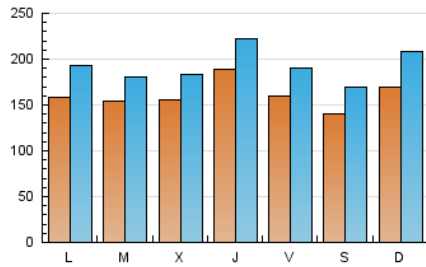

1. Cifras totales y promedios (Nacional e Internacional)

MES - AÑO	NAVEGADORES UNICOS	VISITAS	PAGINAS
Octubre - 2023	242.456	596.762	2.014.629
PROMEDIO DIARIO	16.076	19.250	64.988
PROMEDIO LUNES-VIERNES	16.252	19.312	58.358
PROMEDIO SABADO-DOMINGO	15.647	19.100	81.195
PAGINAS / VISITAS	3,38		
DURACION MEDIA VISITAS	0:01:15		
TIEMPO INTERACCIÓN MEDIO	0:00:39		

2. Secciones (Nacional e Internacional)

	PAGINAS	%
HOME	151.195	7.50 %
RESTO	1.863.434	92.50 %

3. Por día del mes (Nacional e Internacional)

Día	N. únicos	Visitas	Páginas	Día	N. únicos	Visitas	Páginas	Día	N. únicos	Visitas	Páginas
1	13.354	16.688	71.879	11	12.811	15.464	43.641	21	14.920	18.176	41.450
2	9.423	11.969	47.435	12	14.304	16.984	106.804	22	19.834	24.662	77.709
3	9.388	11.777	38.278	13	9.215	11.103	50.925	23	15.165	18.684	51.571
4	12.455	15.252	64.259	14	11.265	13.047	56.614	24	16.506	19.966	59.803
5	21.579	26.218	58.517	15	12.368	15.278	48.350	25	22.547	25.436	46.563
6	21.100	24.880	53.155	16	19.345	22.592	41.710	26	27.460	30.695	63.557
7	15.026	17.477	38.727	17	15.878	18.045	42.938	27	14.836	17.424	48.266
8	19.027	22.774	52.277	18	14.192	17.046	35.575	28	14.983	19.027	73.185
9	15.154	17.970	44.613	19	12.250	15.023	29.521	29	20.045	24.768	270.563
10	16.375	18.967	60.663	20	18.716	22.457	53.926	30	20.194	25.093	169.109
								31	18.656	21.820	73.046

4. Gráficas (Nacional e Internacional)

4.1 Por día de la semana (promedio)

N. únicos / Visitas (x 100)

Páginas (x 100)

4.2 Por franja horaria (promedio)

Visitas_ (x 1000)

Páginas (x 1000)

4.3 Por meses