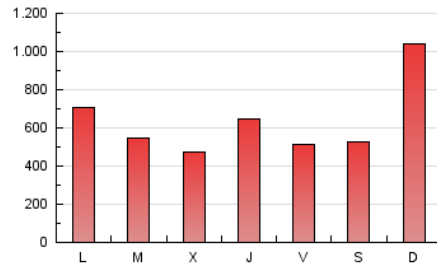

1. Cifras totales y promedios (Nacional e Internacional)

MES - AÑO	NAVEGADORES UNICOS	VISITAS	PAGINAS
Octubre - 2023	242.456	596.762	2.014.629
PROMEDIO DIARIO	16.076	19.250	64.988
PROMEDIO LUNES-VIERNES	16.252	19.312	58.358
PROMEDIO SABADO-DOMINGO	15.647	19.100	81.195
PAGINAS / VISITAS	3,38		
DURACION MEDIA VISITAS	0:01:15		
TIEMPO INTERACCIÓN MEDIO	0:00:39		

2. Secciones (Nacional e Internacional)

	PAGINAS	%
HOME	151.195	7.50 %
RESTO	1.863.434	92.50 %

3. Por día del mes (Nacional e Internacional)

Día	N. únicos	Visitas	Páginas	Día	N. únicos	Visitas	Páginas	Día	N. únicos	Visitas	Páginas
1	13.354	16.688	71.879	11	12.811	15.464	43.641	21	14.920	18.176	41.450
2	9.423	11.969	47.435	12	14.304	16.984	106.804	22	19.834	24.662	77.709
3	9.388	11.777	38.278	13	9.215	11.103	50.925	23	15.165	18.684	51.571
4	12.455	15.252	64.259	14	11.265	13.047	56.614	24	16.506	19.966	59.803
5	21.579	26.218	58.517	15	12.368	15.278	48.350	25	22.547	25.436	46.563
6	21.100	24.880	53.155	16	19.345	22.592	41.710	26	27.460	30.695	63.557
7	15.026	17.477	38.727	17	15.878	18.045	42.938	27	14.836	17.424	48.266
8	19.027	22.774	52.277	18	14.192	17.046	35.575	28	14.983	19.027	73.185
9	15.154	17.970	44.613	19	12.250	15.023	29.521	29	20.045	24.768	270.563
10	16.375	18.967	60.663	20	18.716	22.457	53.926	30	20.194	25.093	169.109
								31	18.656	21.820	73.046

4. Gráficas (Nacional e Internacional)

4.1 Por día de la semana (promedio)

N. únicos / Visitas (x 100)

Páginas (x 100)

4.2 Por franja horaria (promedio)

Visitas_ (x 1000)

Páginas (x 1000)

4.3 Por meses