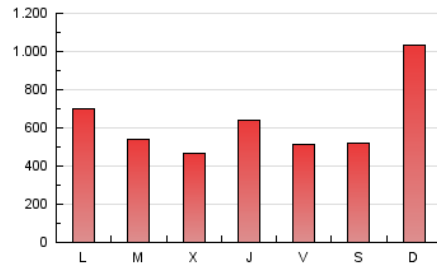

1. Cifras totales y promedios (Nacional)

MES - AÑO	NAVEGADORES UNICOS	VISITAS	PAGINAS
Octubre - 2023	233.940	585.947	1.993.791
PROMEDIO DIARIO	15.755	18.902	64.316
PROMEDIO LUNES-VIERNES	15.912	18.953	57.640
PROMEDIO SABADO-DOMINGO	15.371	18.776	80.634
PAGINAS / VISITAS	3,40		
DURACION MEDIA VISITAS	0:01:16		
TIEMPO INTERACCIÓN MEDIO	0:00:40		

2. Secciones (Nacional)

	PAGINAS	%
HOME	149.919	7.52 %
RESTO	1.843.872	92.48 %

3. Por día del mes (Nacional)

Día	N. únicos	Visitas	Páginas	Día	N. únicos	Visitas	Páginas	Día	N. únicos	Visitas	Páginas
1	13.115	16.393	71.257	11	12.583	15.172	43.060	21	14.670	17.814	41.036
2	9.157	11.660	46.815	12	13.952	16.504	106.095	22	19.592	24.374	77.059
3	9.126	11.481	37.617	13	9.023	10.857	50.587	23	14.840	18.338	51.209
4	12.178	15.013	63.568	14	11.059	12.793	56.289	24	16.180	19.567	59.089
5	21.237	25.843	57.703	15	12.208	15.005	47.959	25	22.170	25.072	45.814
6	20.778	24.551	52.296	16	19.085	22.203	41.309	26	27.143	30.338	62.975
7	14.735	17.182	38.344	17	15.561	17.746	42.119	27	14.597	17.211	47.768
8	18.755	22.422	51.777	18	13.907	16.703	35.200	28	14.736	18.799	72.737
9	14.803	17.607	44.029	19	11.929	14.774	29.186	29	19.471	24.204	269.246
10	16.048	18.619	60.092	20	18.411	22.157	53.434	30	19.315	24.280	165.786
								31	18.037	21.265	72.336

4. Gráficas (Nacional)

4.1 Por día de la semana (promedio)

N. únicos / Visitas (x 100)

Páginas (x 100)

4.2 Por franja horaria (promedio)

Visitas_ (x 1000)

Páginas (x 1000)

4.3 Por meses