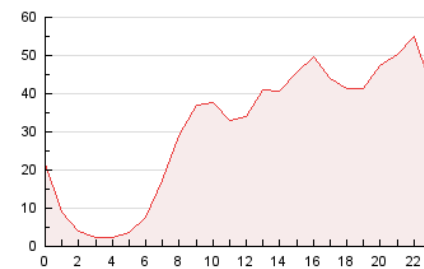

2. Secciones (Nacional)

	PAGINAS	%
HOME	133.944	18.17 %
RESTO	603.065	81.83 %

3. Por día del mes (Nacional)

Día	N. únicos	Visitas	Páginas	Día	N. únicos	Visitas	Páginas	Día	N. únicos	Visitas	Páginas
1	13.975	16.688	23.956	11	11.937	14.548	22.960	21	9.397	11.571	17.806
2	17.938	20.841	30.529	12	15.738	18.910	29.031	22	11.229	14.229	24.234
3	20.897	24.234	35.422	13	11.355	13.748	21.234	23	9.622	11.731	18.794
4	18.932	23.110	37.179	14	8.678	10.472	16.093	24	11.463	14.302	21.475
5	15.483	18.370	28.486	15	11.720	14.286	24.182	25	8.581	10.851	16.204
6	10.713	13.208	20.651	16	11.365	13.981	23.682	26	9.040	11.340	17.288
7	8.837	10.874	16.613	17	11.671	14.816	25.472	27	13.975	16.865	27.911
8	6.778	8.895	13.738	18	12.919	16.317	26.201	28	13.568	16.118	25.843
9	9.155	11.224	18.368	19	14.335	18.143	28.952	29	9.890	12.012	18.558
10	10.219	12.934	21.319	20	11.519	14.260	21.637	30	14.248	18.818	35.790
								31	13.145	16.467	27.401

4. Gráficas (Nacional)

4.1 Por día de la semana (promedio)

N. únicos / Visitas (x 100)

Páginas (x 100)

4.2 Por franja horaria (promedio)

Visitas_ (x 1000)

Páginas (x 1000)

4.3 Por meses