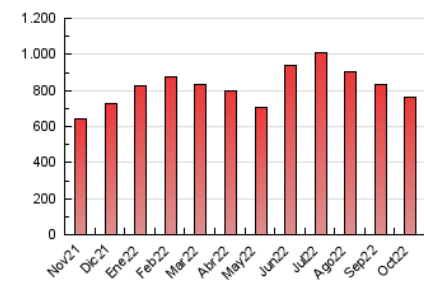

Páginas (x 1000)