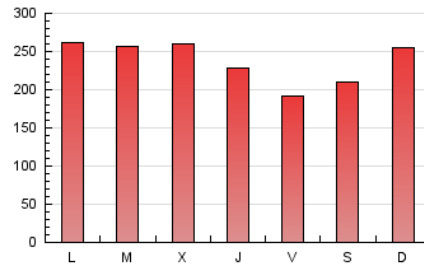

1. Cifras totales y promedios (Nacional)

MES - AÑO	NAVEGADORES UNICOS	VISITAS	PAGINAS
Octubre - 2022	159.211	464.163	737.009
PROMEDIO DIARIO	12.204	14.973	23.774
PROMEDIO LUNES-VIERNES	12.495	15.308	24.056
PROMEDIO SABADO-DOMINGO	11.592	14.271	23.183
PAGINAS / VISITAS	1,59		
DURACION MEDIA VISITAS	0:01:16		
DURACION MEDIA PAGINAS	0:02:10		

2. Secciones (Nacional)

	PAGINAS	%
HOME	133.944	18.17 %
RESTO	603.065	81.83 %

3. Por día del mes (Nacional)

Día	N. únicos	Visitas	Páginas	Día	N. únicos	Visitas	Páginas	Día	N. únicos	Visitas	Páginas
1	13.975	16.688	23.956	11	11.937	14.548	22.960	21	9.397	11.571	17.806
2	17.938	20.841	30.529	12	15.738	18.910	29.031	22	11.229	14.229	24.234
3	20.897	24.234	35.422	13	11.355	13.748	21.234	23	9.622	11.731	18.794
4	18.932	23.110	37.179	14	8.678	10.472	16.093	24	11.463	14.302	21.475
5	15.483	18.370	28.486	15	11.720	14.286	24.182	25	8.581	10.851	16.204
6	10.713	13.208	20.651	16	11.365	13.981	23.682	26	9.040	11.340	17.288
7	8.837	10.874	16.613	17	11.671	14.816	25.472	27	13.975	16.865	27.911
8	6.778	8.895	13.738	18	12.919	16.317	26.201	28	13.568	16.118	25.843
9	9.155	11.224	18.368	19	14.335	18.143	28.952	29	9.890	12.012	18.558
10	10.219	12.934	21.319	20	11.519	14.260	21.637	30	14.248	18.818	35.790
								31	13.145	16.467	27.401

4. Gráficas (Nacional)

4.1 Por día de la semana (promedio)

N. únicos / Visitas (x 100)

Páginas (x 100)

4.2 Por franja horaria (promedio)

Visitas_ (x 1000)

Páginas (x 1000)

4.3 Por meses