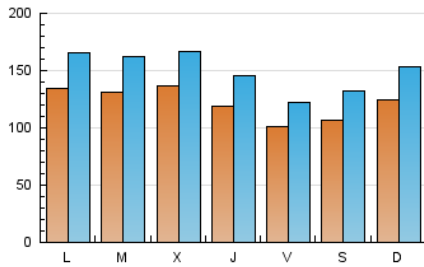

1. Cifras totales y promedios (Nacional)

MES - AÑO	NAVEGADORES UNICOS	VISITAS	PAGINAS
Octubre - 2022	159.211	464.163	737.009
PROMEDIO DIARIO	12.204	14.973	23.774
PROMEDIO LUNES-VIERNES	12.495	15.308	24.056
PROMEDIO SABADO-DOMINGO	11.592	14.271	23.183
PAGINAS / VISITAS	1,59		
DURACION MEDIA VISITAS	0:01:16		
DURACION MEDIA PAGINAS	0:02:10		

2. Secciones (Nacional)

	PAGINAS	%
HOME	133.944	18.17 %
RESTO	603.065	81.83 %

3. Por día del mes (Nacional)

Día	N. únicos	Visitas	Páginas	Día	N. únicos	Visitas	Páginas	Día	N. únicos	Visitas	Páginas
1	13.975	16.688	23.956	11	11.937	14.548	22.960	21	9.397	11.571	17.806
2	17.938	20.841	30.529	12	15.738	18.910	29.031	22	11.229	14.229	24.234
3	20.897	24.234	35.422	13	11.355	13.748	21.234	23	9.622	11.731	18.794
4	18.932	23.110	37.179	14	8.678	10.472	16.093	24	11.463	14.302	21.475
5	15.483	18.370	28.486	15	11.720	14.286	24.182	25	8.581	10.851	16.204
6	10.713	13.208	20.651	16	11.365	13.981	23.682	26	9.040	11.340	17.288
7	8.837	10.874	16.613	17	11.671	14.816	25.472	27	13.975	16.865	27.911
8	6.778	8.895	13.738	18	12.919	16.317	26.201	28	13.568	16.118	25.843
9	9.155	11.224	18.368	19	14.335	18.143	28.952	29	9.890	12.012	18.558
10	10.219	12.934	21.319	20	11.519	14.260	21.637	30	14.248	18.818	35.790
								31	13.145	16.467	27.401

4. Gráficas (Nacional)

4.1 Por día de la semana (promedio)

N. únicos / Visitas (x 100)

Páginas (x 100)

4.2 Por franja horaria (promedio)

Visitas_ (x 1000)

Páginas (x 1000)

4.3 Por meses