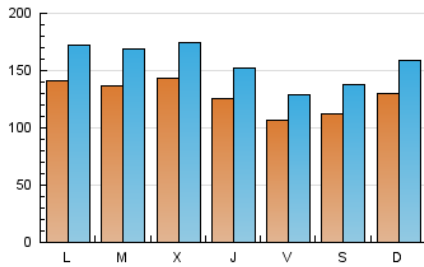

1. Cifras totales y promedios (Nacional e Internacional)

MES - AÑO	NAVEGADORES UNICOS	VISITAS	PAGINAS
Octubre - 2022	172.456	485.003	765.518
PROMEDIO DIARIO	12.780	15.645	24.694
PROMEDIO LUNES-VIERNES	13.105	16.015	25.005
PROMEDIO SABADO-DOMINGO	12.097	14.869	24.041
PAGINAS / VISITAS	1,58		
DURACION MEDIA VISITAS	0:01:15		
DURACION MEDIA PAGINAS	0:02:10		

2. Secciones (Nacional e Internacional)

	PAGINAS	%
HOME	144.831	18.92 %
RESTO	620.687	81.08 %

3. Por día del mes (Nacional e Internacional)

Día	N. únicos	Visitas	Páginas	Día	N. únicos	Visitas	Páginas	Día	N. únicos	Visitas	Páginas
1	14.475	17.285	24.763	11	12.437	15.151	23.783	21	9.962	12.248	18.667
2	18.487	21.524	31.486	12	16.426	19.718	30.181	22	11.871	14.920	25.241
3	21.459	24.838	36.298	13	12.079	14.534	22.278	23	10.017	12.235	19.524
4	19.473	23.748	38.074	14	9.182	11.070	16.889	24	12.200	15.082	22.440
5	16.057	19.078	29.507	15	12.228	14.859	25.033	25	9.262	11.642	17.223
6	11.197	13.808	21.465	16	11.871	14.555	24.527	26	9.672	12.133	18.366
7	9.354	11.463	17.350	17	12.298	15.546	26.515	27	14.648	17.619	28.935
8	7.201	9.416	14.486	18	13.607	17.160	27.353	28	14.159	16.755	26.638
9	9.625	11.747	19.110	19	15.023	18.936	30.016	29	10.403	12.626	19.377
10	10.800	13.651	22.270	20	12.088	14.877	22.416	30	14.791	19.520	36.862
								31	13.829	17.259	28.445

4. Gráficas (Nacional e Internacional)

4.1 Por día de la semana (promedio)

N. únicos / Visitas (x 100)

Páginas (x 100)

4.2 Por franja horaria (promedio)

Visitas_ (x 1000)

Páginas (x 1000)

4.3 Por meses