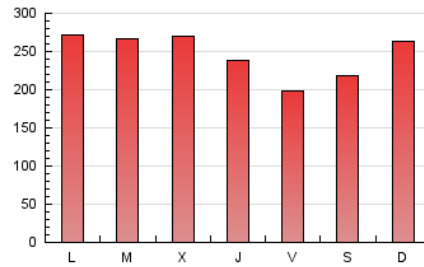

1. Cifras totales y promedios (Nacional e Internacional)

MES - AÑO	NAVEGADORES UNICOS	VISITAS	PAGINAS
Octubre - 2022	172.456	485.003	765.518
PROMEDIO DIARIO	12.780	15.645	24.694
PROMEDIO LUNES-VIERNES	13.105	16.015	25.005
PROMEDIO SABADO-DOMINGO	12.097	14.869	24.041
PAGINAS / VISITAS	1,58		
DURACION MEDIA VISITAS	0:01:15		
DURACION MEDIA PAGINAS	0:02:10		

2. Secciones (Nacional e Internacional)

	PAGINAS	%
HOME	144.831	18.92 %
RESTO	620.687	81.08 %

3. Por día del mes (Nacional e Internacional)

Día	N. únicos	Visitas	Páginas	Día	N. únicos	Visitas	Páginas	Día	N. únicos	Visitas	Páginas
1	14.475	17.285	24.763	11	12.437	15.151	23.783	21	9.962	12.248	18.667
2	18.487	21.524	31.486	12	16.426	19.718	30.181	22	11.871	14.920	25.241
3	21.459	24.838	36.298	13	12.079	14.534	22.278	23	10.017	12.235	19.524
4	19.473	23.748	38.074	14	9.182	11.070	16.889	24	12.200	15.082	22.440
5	16.057	19.078	29.507	15	12.228	14.859	25.033	25	9.262	11.642	17.223
6	11.197	13.808	21.465	16	11.871	14.555	24.527	26	9.672	12.133	18.366
7	9.354	11.463	17.350	17	12.298	15.546	26.515	27	14.648	17.619	28.935
8	7.201	9.416	14.486	18	13.607	17.160	27.353	28	14.159	16.755	26.638
9	9.625	11.747	19.110	19	15.023	18.936	30.016	29	10.403	12.626	19.377
10	10.800	13.651	22.270	20	12.088	14.877	22.416	30	14.791	19.520	36.862
								31	13.829	17.259	28.445

4. Gráficas (Nacional e Internacional)

4.1 Por día de la semana (promedio)

N. únicos / Visitas (x 100)

Páginas (x 100)

4.2 Por franja horaria (promedio)

Visitas_ (x 1000)

Páginas (x 1000)

4.3 Por meses