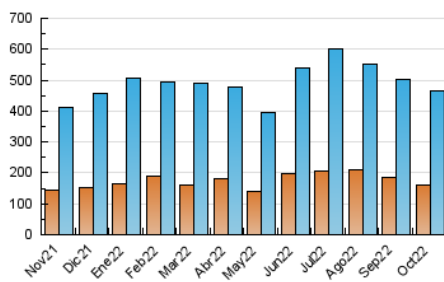

4.3 Por meses

N. únicos / Visitas (x 1000)