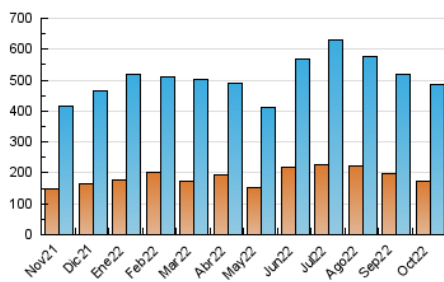

4.3 Por meses

N. únicos / Visitas (x 1000)