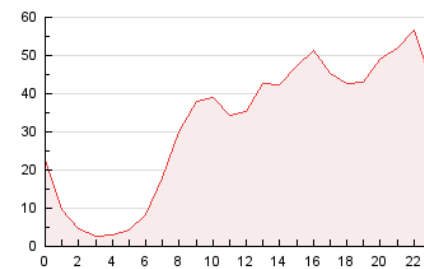

2. Secciones (Nacional e Internacional)

	PAGINAS	%
HOME	144.831	18.92 %
RESTO	620.687	81.08 %

3. Por día del mes (Nacional e Internacional)

Día	N. únicos	Visitas	Páginas	Día	N. únicos	Visitas	Páginas	Día	N. únicos	Visitas	Páginas
1	14.475	17.285	24.763	11	12.437	15.151	23.783	21	9.962	12.248	18.667
2	18.487	21.524	31.486	12	16.426	19.718	30.181	22	11.871	14.920	25.241
3	21.459	24.838	36.298	13	12.079	14.534	22.278	23	10.017	12.235	19.524
4	19.473	23.748	38.074	14	9.182	11.070	16.889	24	12.200	15.082	22.440
5	16.057	19.078	29.507	15	12.228	14.859	25.033	25	9.262	11.642	17.223
6	11.197	13.808	21.465	16	11.871	14.555	24.527	26	9.672	12.133	18.366
7	9.354	11.463	17.350	17	12.298	15.546	26.515	27	14.648	17.619	28.935
8	7.201	9.416	14.486	18	13.607	17.160	27.353	28	14.159	16.755	26.638
9	9.625	11.747	19.110	19	15.023	18.936	30.016	29	10.403	12.626	19.377
10	10.800	13.651	22.270	20	12.088	14.877	22.416	30	14.791	19.520	36.862
								31	13.829	17.259	28.445

4. Gráficas (Nacional e Internacional)

4.1 Por día de la semana (promedio)

N. únicos / Visitas (x 100)

Páginas (x 100)

4.2 Por franja horaria (promedio)

Visitas_ (x 1000)

Páginas (x 1000)

4.3 Por meses