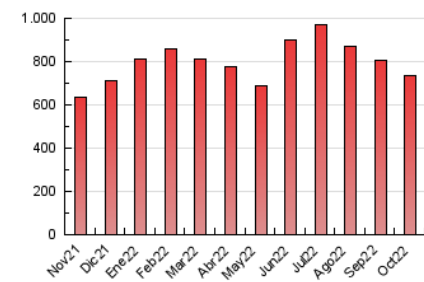

Páginas (x 1000)