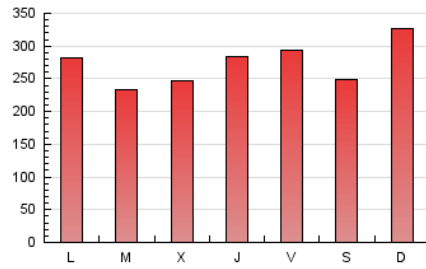

1. Cifras totales y promedios (Nacional)

MES - AÑO	NAVEGADORES UNICOS	VISITAS	PAGINAS
Octubre - 2021	141.505	411.795	852.562
PROMEDIO DIARIO	10.599	13.284	27.502
PROMEDIO LUNES-VIERNES	10.514	13.134	26.886
PROMEDIO SABADO-DOMINGO	10.777	13.597	28.797
PAGINAS / VISITAS	2,07		
DURACION MEDIA VISITAS	0:01:27		
DURACION MEDIA PAGINAS	0:01:21		

2. Secciones (Nacional)

	PAGINAS	%
HOME	192.413	22.57 %
RESTO	660.149	77.43 %

3. Por día del mes (Nacional)

Día	N. únicos	Visitas	Páginas	Día	N. únicos	Visitas	Páginas	Día	N. únicos	Visitas	Páginas
1	11.156	13.935	52.330	11	7.199	9.269	16.459	21	13.136	16.614	30.861
2	14.103	17.585	57.860	12	8.033	10.346	17.400	22	11.791	14.624	25.560
3	11.289	14.551	51.311	13	9.496	11.782	19.835	23	8.907	11.006	18.065
4	9.705	12.351	39.558	14	11.893	14.877	26.175	24	12.314	15.855	27.999
5	8.360	10.496	32.443	15	11.195	13.951	24.904	25	15.437	18.420	31.799
6	9.710	12.581	40.470	16	8.224	10.184	17.219	26	11.781	14.106	22.195
7	7.301	9.209	31.240	17	10.606	12.981	21.985	27	10.918	13.363	21.573
8	7.672	9.688	17.499	18	12.309	15.188	25.107	28	12.663	15.682	25.348
9	6.461	7.984	14.013	19	10.117	12.798	20.978	29	13.158	16.480	26.036
10	9.273	11.359	19.335	20	7.758	10.063	16.826	30	8.859	10.974	17.759
								31	17.734	23.493	42.420

4. Gráficas (Nacional)

4.1 Por día de la semana (promedio)

N. únicos / Visitas (x 100)

Páginas (x 100)

4.2 Por franja horaria (promedio)

Visitas_ (x 1000)

Páginas (x 1000)

4.3 Por meses