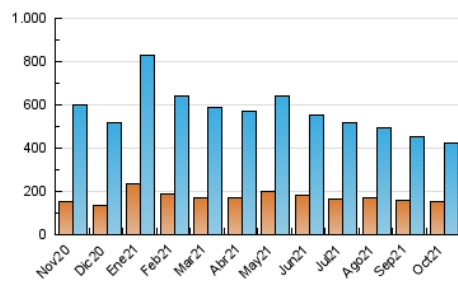

4.3 Por meses

N. únicos / Visitas (x 1000)