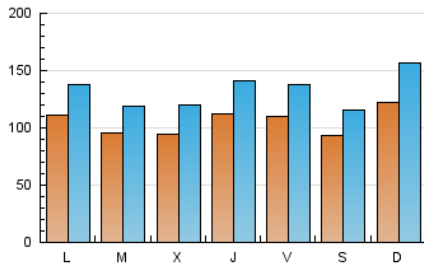

1. Cifras totales y promedios (Nacional)

MES - AÑO	NAVEGADORES UNICOS	VISITAS	PAGINAS
Octubre - 2021	141.505	411.795	852.562
PROMEDIO DIARIO	10.599	13.284	27.502
PROMEDIO LUNES-VIERNES	10.514	13.134	26.886
PROMEDIO SABADO-DOMINGO	10.777	13.597	28.797
PAGINAS / VISITAS	2,07		
DURACION MEDIA VISITAS	0:01:27		
DURACION MEDIA PAGINAS	0:01:21		

2. Secciones (Nacional)

	PAGINAS	%
HOME	192.413	22.57 %
RESTO	660.149	77.43 %

3. Por día del mes (Nacional)

Día	N. únicos	Visitas	Páginas	Día	N. únicos	Visitas	Páginas	Día	N. únicos	Visitas	Páginas
1	11.156	13.935	52.330	11	7.199	9.269	16.459	21	13.136	16.614	30.861
2	14.103	17.585	57.860	12	8.033	10.346	17.400	22	11.791	14.624	25.560
3	11.289	14.551	51.311	13	9.496	11.782	19.835	23	8.907	11.006	18.065
4	9.705	12.351	39.558	14	11.893	14.877	26.175	24	12.314	15.855	27.999
5	8.360	10.496	32.443	15	11.195	13.951	24.904	25	15.437	18.420	31.799
6	9.710	12.581	40.470	16	8.224	10.184	17.219	26	11.781	14.106	22.195
7	7.301	9.209	31.240	17	10.606	12.981	21.985	27	10.918	13.363	21.573
8	7.672	9.688	17.499	18	12.309	15.188	25.107	28	12.663	15.682	25.348
9	6.461	7.984	14.013	19	10.117	12.798	20.978	29	13.158	16.480	26.036
10	9.273	11.359	19.335	20	7.758	10.063	16.826	30	8.859	10.974	17.759
								31	17.734	23.493	42.420

4. Gráficas (Nacional)

4.1 Por día de la semana (promedio)

N. únicos / Visitas (x 100)

Páginas (x 100)

4.2 Por franja horaria (promedio)

Visitas_ (x 1000)

Páginas (x 1000)

4.3 Por meses