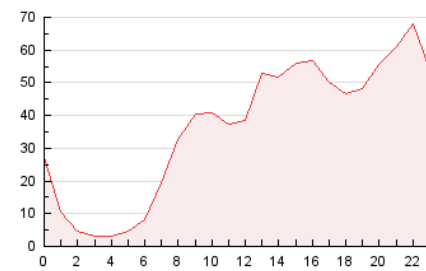

2. Secciones (Nacional e Internacional)

	PAGINAS	%
HOME	193.858	22.24 %
RESTO	677.899	77.76 %

3. Por día del mes (Nacional e Internacional)

Día	N. únicos	Visitas	Páginas	Día	N. únicos	Visitas	Páginas	Día	N. únicos	Visitas	Páginas
1	11.559	14.341	53.462	11	7.667	9.729	16.980	21	13.750	17.215	31.533
2	14.621	18.035	59.056	12	8.410	10.697	17.798	22	12.295	15.168	26.178
3	11.708	14.996	52.361	13	9.929	12.201	20.310	23	9.305	11.393	18.499
4	9.987	12.647	40.205	14	12.434	15.444	26.814	24	12.715	16.265	28.460
5	8.705	10.859	33.195	15	11.773	14.573	25.598	25	15.963	18.962	32.435
6	9.995	12.891	41.148	16	8.651	10.592	17.672	26	12.282	14.639	22.817
7	7.598	9.494	31.889	17	10.993	13.363	22.429	27	11.471	13.893	22.163
8	8.155	10.147	18.024	18	12.764	15.671	25.679	28	13.137	16.201	25.952
9	6.821	8.355	14.463	19	10.616	13.311	21.542	29	13.651	17.050	26.669
10	9.595	11.713	19.732	20	8.279	10.592	17.401	30	9.275	11.373	18.215
								31	18.315	24.033	43.078

4. Gráficas (Nacional e Internacional)

4.1 Por día de la semana (promedio)

N. únicos / Visitas (x 100)

Páginas (x 100)

4.2 Por franja horaria (promedio)

Visitas_ (x 1000)

Páginas (x 1000)

4.3 Por meses