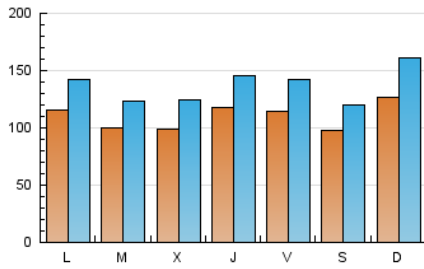

1. Cifras totales y promedios (Nacional e Internacional)

MES - AÑO	NAVEGADORES UNICOS	VISITAS	PAGINAS
Octubre - 2021	154.145	425.843	871.757
PROMEDIO DIARIO	11.046	13.737	28.121
PROMEDIO LUNES-VIERNES	10.972	13.606	27.514
PROMEDIO SABADO-DOMINGO	11.200	14.012	29.397
PAGINAS / VISITAS	2,05		
DURACION MEDIA VISITAS	0:01:25		
DURACION MEDIA PAGINAS	0:01:21		

2. Secciones (Nacional e Internacional)

	PAGINAS	%
HOME	193.858	22.24 %
RESTO	677.899	77.76 %

3. Por día del mes (Nacional e Internacional)

Día	N. únicos	Visitas	Páginas	Día	N. únicos	Visitas	Páginas	Día	N. únicos	Visitas	Páginas
1	11.559	14.341	53.462	11	7.667	9.729	16.980	21	13.750	17.215	31.533
2	14.621	18.035	59.056	12	8.410	10.697	17.798	22	12.295	15.168	26.178
3	11.708	14.996	52.361	13	9.929	12.201	20.310	23	9.305	11.393	18.499
4	9.987	12.647	40.205	14	12.434	15.444	26.814	24	12.715	16.265	28.460
5	8.705	10.859	33.195	15	11.773	14.573	25.598	25	15.963	18.962	32.435
6	9.995	12.891	41.148	16	8.651	10.592	17.672	26	12.282	14.639	22.817
7	7.598	9.494	31.889	17	10.993	13.363	22.429	27	11.471	13.893	22.163
8	8.155	10.147	18.024	18	12.764	15.671	25.679	28	13.137	16.201	25.952
9	6.821	8.355	14.463	19	10.616	13.311	21.542	29	13.651	17.050	26.669
10	9.595	11.713	19.732	20	8.279	10.592	17.401	30	9.275	11.373	18.215
								31	18.315	24.033	43.078

4. Gráficas (Nacional e Internacional)

4.1 Por día de la semana (promedio)

N. únicos / Visitas (x 100)

Páginas (x 100)

4.2 Por franja horaria (promedio)

Visitas_ (x 1000)

Páginas (x 1000)

4.3 Por meses