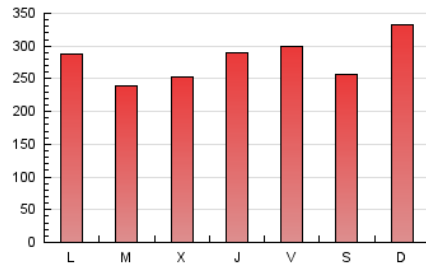

1. Cifras totales y promedios (Nacional e Internacional)

MES - AÑO	NAVEGADORES UNICOS	VISITAS	PAGINAS
Octubre - 2021	154.145	425.843	871.757
PROMEDIO DIARIO	11.046	13.737	28.121
PROMEDIO LUNES-VIERNES	10.972	13.606	27.514
PROMEDIO SABADO-DOMINGO	11.200	14.012	29.397
PAGINAS / VISITAS	2,05		
DURACION MEDIA VISITAS	0:01:25		
DURACION MEDIA PAGINAS	0:01:21		

2. Secciones (Nacional e Internacional)

	PAGINAS	%
HOME	193.858	22.24 %
RESTO	677.899	77.76 %

3. Por día del mes (Nacional e Internacional)

Día	N. únicos	Visitas	Páginas	Día	N. únicos	Visitas	Páginas	Día	N. únicos	Visitas	Páginas
1	11.559	14.341	53.462	11	7.667	9.729	16.980	21	13.750	17.215	31.533
2	14.621	18.035	59.056	12	8.410	10.697	17.798	22	12.295	15.168	26.178
3	11.708	14.996	52.361	13	9.929	12.201	20.310	23	9.305	11.393	18.499
4	9.987	12.647	40.205	14	12.434	15.444	26.814	24	12.715	16.265	28.460
5	8.705	10.859	33.195	15	11.773	14.573	25.598	25	15.963	18.962	32.435
6	9.995	12.891	41.148	16	8.651	10.592	17.672	26	12.282	14.639	22.817
7	7.598	9.494	31.889	17	10.993	13.363	22.429	27	11.471	13.893	22.163
8	8.155	10.147	18.024	18	12.764	15.671	25.679	28	13.137	16.201	25.952
9	6.821	8.355	14.463	19	10.616	13.311	21.542	29	13.651	17.050	26.669
10	9.595	11.713	19.732	20	8.279	10.592	17.401	30	9.275	11.373	18.215
								31	18.315	24.033	43.078

4. Gráficas (Nacional e Internacional)

4.1 Por día de la semana (promedio)

N. únicos / Visitas (x 100)

Páginas (x 100)

4.2 Por franja horaria (promedio)

Visitas_ (x 1000)

Páginas (x 1000)

4.3 Por meses