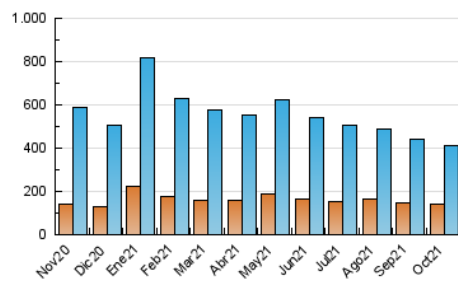

4.3 Por meses

N. únicos / Visitas (x 1000)