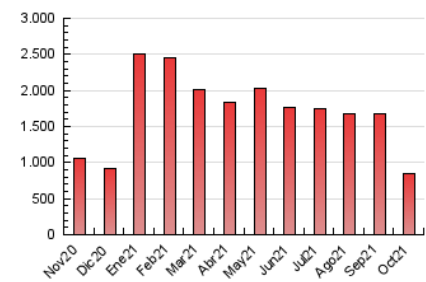

Páginas (x 1000)