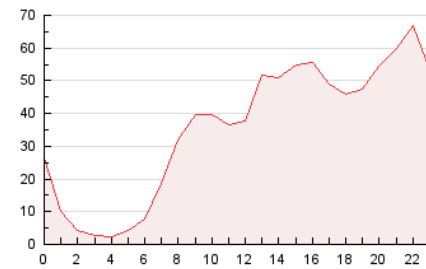

2. Secciones (Nacional)

	PAGINAS	%
HOME	192.413	22.57 %
RESTO	660.149	77.43 %

3. Por día del mes (Nacional)

Día	N. únicos	Visitas	Páginas	Día	N. únicos	Visitas	Páginas	Día	N. únicos	Visitas	Páginas
1	11.156	13.935	52.330	11	7.199	9.269	16.459	21	13.136	16.614	30.861
2	14.103	17.585	57.860	12	8.033	10.346	17.400	22	11.791	14.624	25.560
3	11.289	14.551	51.311	13	9.496	11.782	19.835	23	8.907	11.006	18.065
4	9.705	12.351	39.558	14	11.893	14.877	26.175	24	12.314	15.855	27.999
5	8.360	10.496	32.443	15	11.195	13.951	24.904	25	15.437	18.420	31.799
6	9.710	12.581	40.470	16	8.224	10.184	17.219	26	11.781	14.106	22.195
7	7.301	9.209	31.240	17	10.606	12.981	21.985	27	10.918	13.363	21.573
8	7.672	9.688	17.499	18	12.309	15.188	25.107	28	12.663	15.682	25.348
9	6.461	7.984	14.013	19	10.117	12.798	20.978	29	13.158	16.480	26.036
10	9.273	11.359	19.335	20	7.758	10.063	16.826	30	8.859	10.974	17.759
								31	17.734	23.493	42.420

4. Gráficas (Nacional)

4.1 Por día de la semana (promedio)

N. únicos / Visitas (x 100)

Páginas (x 100)

4.2 Por franja horaria (promedio)

Visitas_ (x 1000)

Páginas (x 1000)

4.3 Por meses