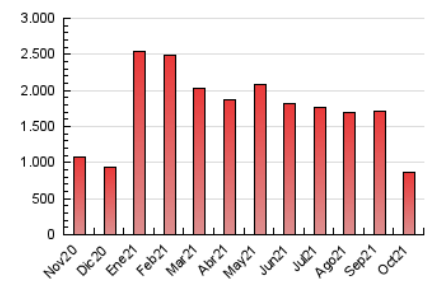

Páginas (x 1000)